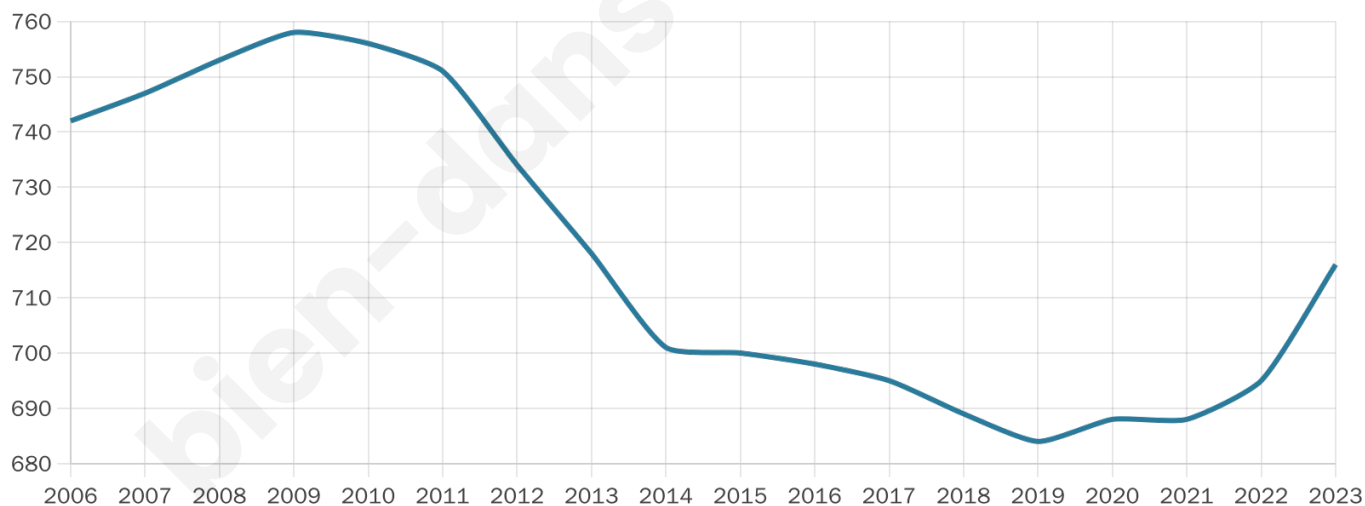

# Statistiques sur la population

Nombre d'habitants

**716**

Age moyen

**59 ans**

Pop active

**26.1%**

Taux chômage

**11%**

Pop densité

**102 h/km<sup>2</sup>**

Revenu moyen

**24 740 €/an**

## Evolution du nombre d'habitants

Sources : Institut national de la statistique et des études économiques (insee) selon Les dernières parutions officielles de 2024 portant sur les années 2020, 2021 et 2022.