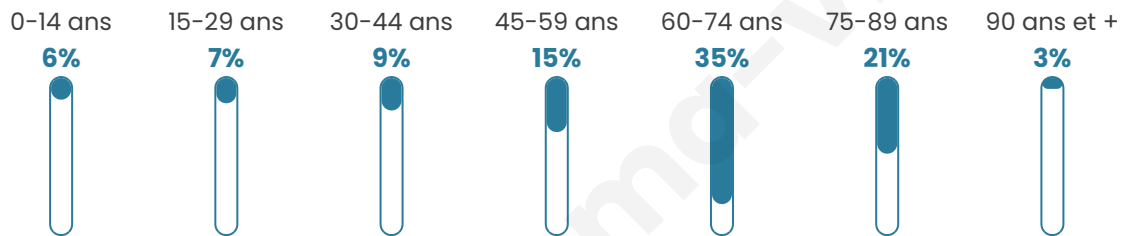

# Statistiques sur la population

Nombre d'habitants

**716**

Age moyen

**59 ans**

Pop active

**26.1%**

Taux chômage

**11%**

Pop densité

**102 h/km<sup>2</sup>**

Revenu moyen

**24 740 €/an**

## Evolution du nombre d'habitants

Sources : Institut national de la statistique et des études économiques (insee) selon Les dernières parutions officielles de 2024 portant sur les années 2020, 2021 et 2022.

## Tranche d'âge