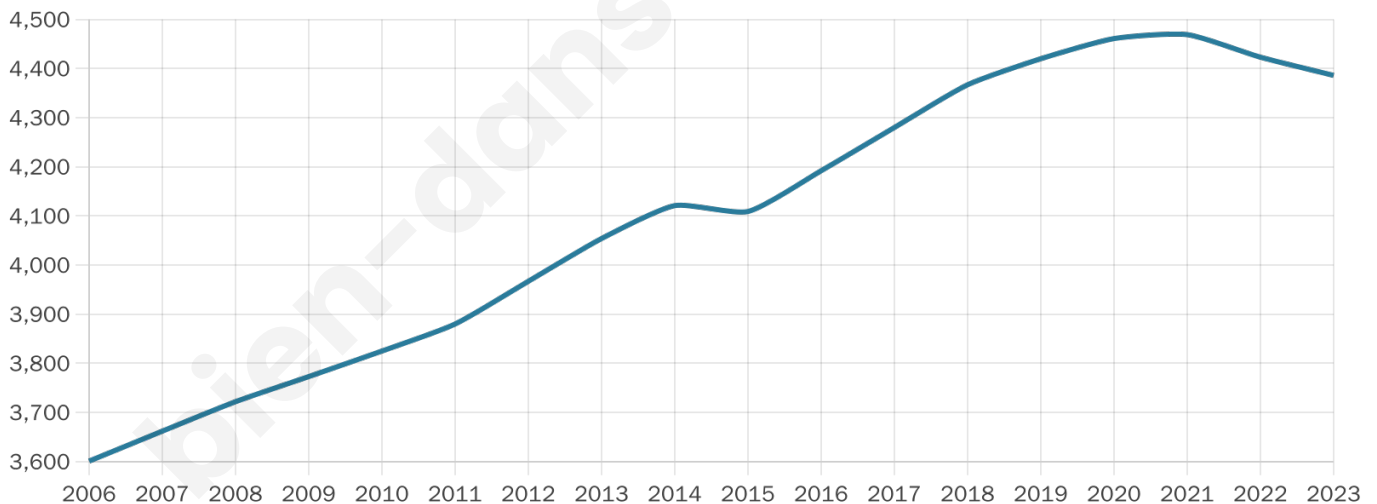

# Statistiques sur la population

Nombre d'habitants

**4 386**

Age moyen

**42 ans**

Pop active

**47.8%**

Taux chômage

**5.4%**

Pop densité

**191 h/km<sup>2</sup>**

Revenu moyen

**29 170 €/an**

## Evolution du nombre d'habitants

Sources : Institut national de la statistique et des études économiques (insee) selon Les dernières parutions officielles de 2024 portant sur les années 2020, 2021 et 2022.