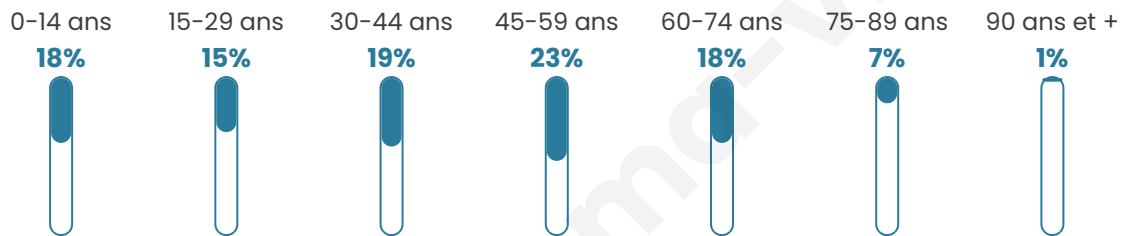

# Statistiques sur la population

Nombre d'habitants

**4 386**

Age moyen

**42 ans**

Pop active

**47.8%**

Taux chômage

**5.4%**

Pop densité

**191 h/km<sup>2</sup>**

Revenu moyen

**29 170 €/an**

## Evolution du nombre d'habitants

Sources : Institut national de la statistique et des études économiques (insee) selon Les dernières parutions officielles de 2024 portant sur les années 2020, 2021 et 2022.

## Tranche d'âge