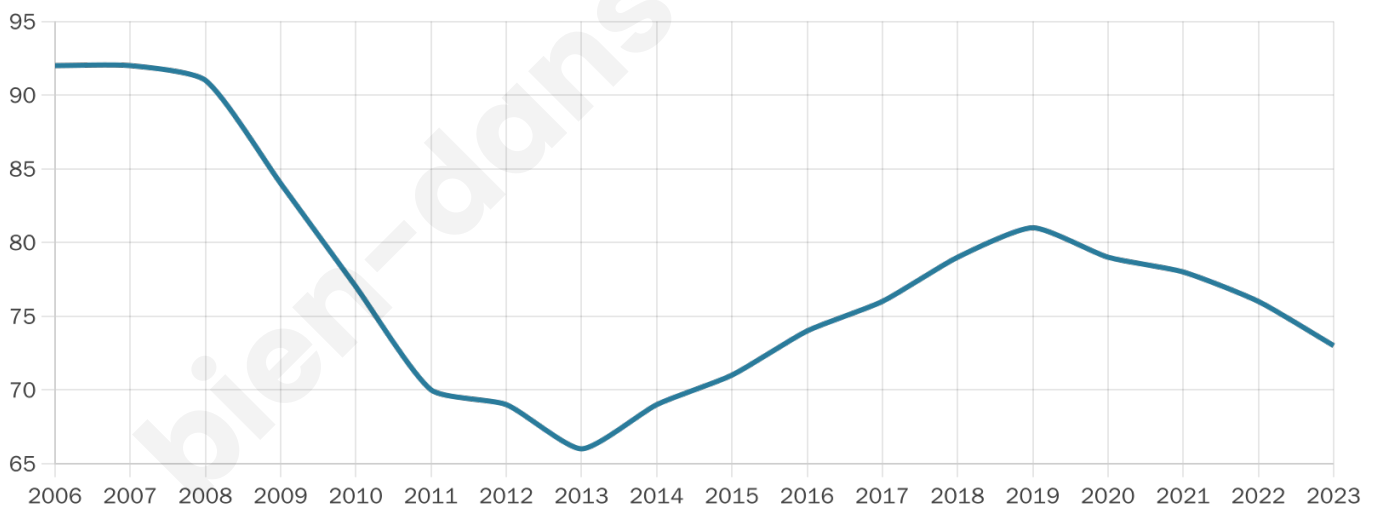

Version web

Ville de Brécy-Brières

Présenté par

BIEN dans
ma **VILLE** 

Sommaire

Situation géographique	3
Statistiques sur la population	4
Evolution du nombre d'habitants	4
Tranche d'âge	5
0-14 ans	5
15-29 ans	5
30-44 ans	5
45-59 ans	5
60-74 ans	5
75-89 ans	5
90 ans et +	5
Activité professionnelle	5
Agriculteurs	5
Artisans, Commerçants	5
Cadres et sup.	5
Professions intermédiaires	5
Employé	5
Ouvrier	5
Retraité	5
Autres	5
Niveau de diplôme	6
Sans diplôme ou CEP	6
Brevet, BEPC, DNB	6
CAP-BEP ou équivalent	6
BAC ou équivalent	6
BAC+2	6
BAC+3 ou +4	6
BAC+5 ou plus	6
Composition des ménages	6
Couple sans enfant	6
Couple avec enfant(s)	6
Famille monoparentale	6
Colocation / Autre	6
Personnes seules	6
Profils électoraux	7
Premier tour	7
Sécurité	8
Evolution du nombre d'infractions	8
Pour comparer	9
Services à la population	10
Commerce	10
Éducation	10
Villes autour de Brécy-Brières	11

45 ans

Pop active

47.9%

Taux chômage

7.5%

Pop densité

9 h/km²

Revenu moyen

NC

Evolution du nombre d'habitants

Sources : Institut national de la statistique et des études économiques (insee) selon Les dernières parutions officielles de 2024 portant sur les années 2020, 2021 et 2022.