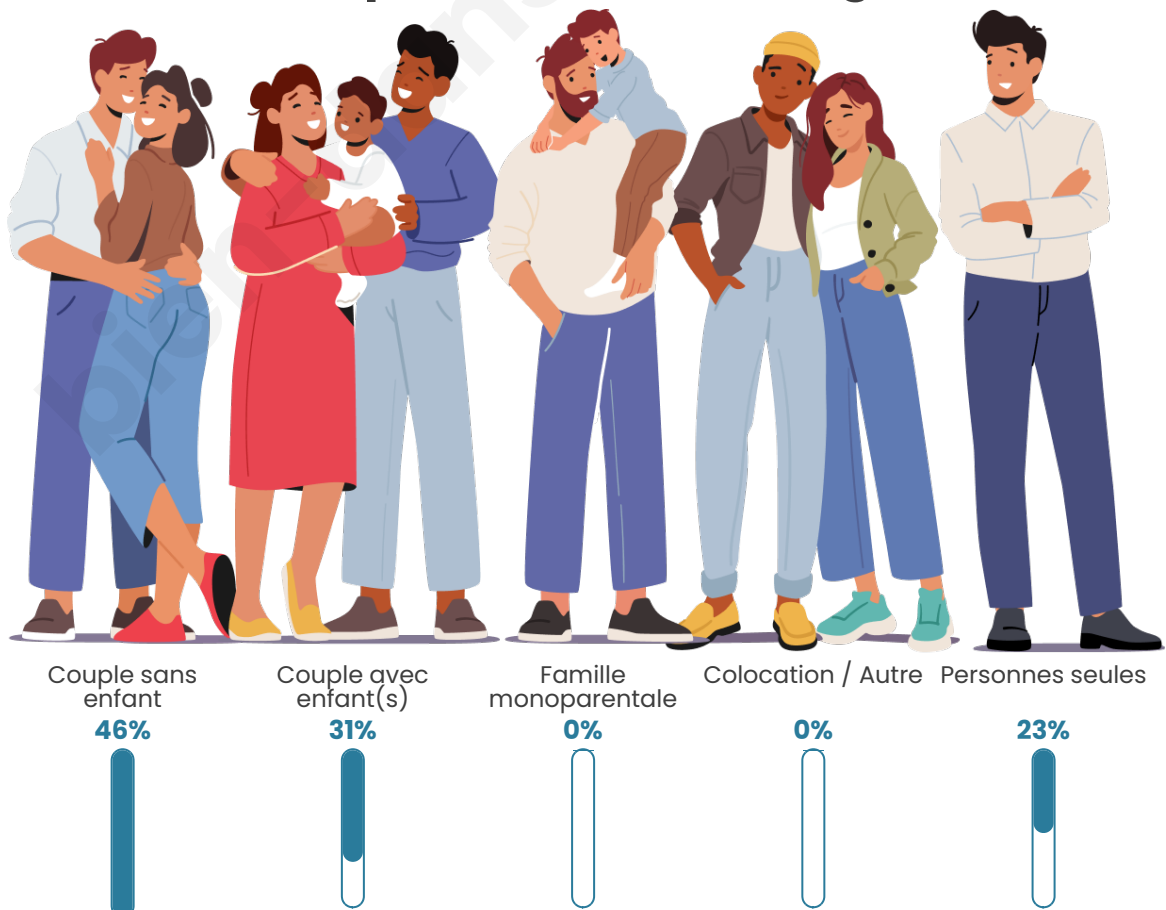

Tranche d'âge

Activité professionnelle

Niveau de diplôme

Composition des ménages

Profils électoraux

Premier tour

	Emmanuel MACRON	39.62 %
	Valérie PÉCRESE	20.75 %
	Jean-Luc MÉLENCHON	13.21 %
	Marine LE PEN	9.43 %
	Fabien ROUSSEL	5.66 %
	Jean LASSALLE	3.77 %
	Yannick JADOT	3.77 %
	Nathalie ARTHAUD	1.89 %
	Nicolas DUPONT- AIGNAN	1.89 %
	Éric ZEMMOUR	0.00 %
	Anne HIDALGO	0.00 %
	Philippe POUTOU	0.00 %