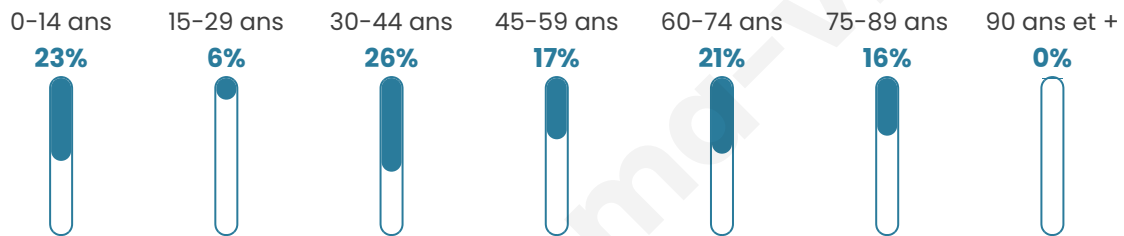

Version web

Ville de Brécy-Brières

Présenté par

BIEN dans
ma **VILLE** 

Sommaire

Situation géographique	3
Statistiques sur la population	4
Evolution du nombre d'habitants	4
Tranche d'âge	5
0-14 ans	5
15-29 ans	5
30-44 ans	5
45-59 ans	5
60-74 ans	5
75-89 ans	5
90 ans et +	5
Activité professionnelle	5
Agriculteurs	5
Artisans, Commerçants	5
Cadres et sup.	5
Professions intermédiaires	5
Employé	5
Ouvrier	5
Retraité	5
Autres	5
Niveau de diplôme	6
Sans diplôme ou CEP	6
Brevet, BEPC, DNB	6
CAP-BEP ou équivalent	6
BAC ou équivalent	6
BAC+2	6
BAC+3 ou +4	6
BAC+5 ou plus	6
Composition des ménages	6
Couple sans enfant	6
Couple avec enfant(s)	6
Famille monoparentale	6
Colocation / Autre	6
Personnes seules	6
Profils électoraux	7
Premier tour	7
Sécurité	8
Evolution du nombre d'infractions	8
Pour comparer	9
Services à la population	10
Commerce	10
Éducation	10
Villes autour de Brécy-Brières	11

45 ans

Pop active

47.9%

Taux chômage

7.5%

Pop densité

9 h/km²

Revenu moyen

Tranche d'âge

Activité professionnelle

Niveau de diplôme

Composition des ménages

Profils électoraux

Premier tour

	Emmanuel MACRON	39.62 %
	Valérie PÉCRESE	20.75 %
	Jean-Luc MÉLENCHON	13.21 %
	Marine LE PEN	9.43 %
	Fabien ROUSSEL	5.66 %
	Jean LASSALLE	3.77 %
	Yannick JADOT	3.77 %
	Nathalie ARTHAUD	1.89 %
	Nicolas DUPONT- AIGNAN	1.89 %
	Éric ZEMMOUR	0.00 %
	Anne HIDALGO	0.00 %
	Philippe POUTOU	0.00 %