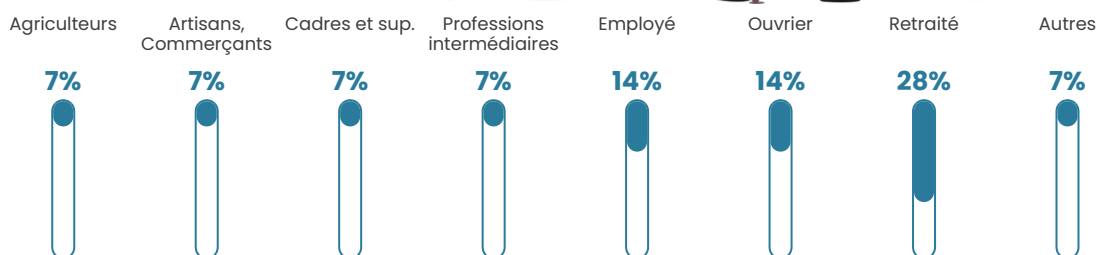

NC

Evolution du nombre d'habitants

Sources : Institut national de la statistique et des études économiques (insee) selon Les dernières parutions officielles de 2024 portant sur les années 2020, 2021 et 2022.

Tranche d'âge

Activité professionnelle

Niveau de diplôme

Composition des ménages

Profils électoraux

Premier tour

	Emmanuel MACRON	39.62 %
	Valérie PÉCRESE	20.75 %
	Jean-Luc MÉLENCHON	13.21 %
	Marine LE PEN	9.43 %
	Fabien ROUSSEL	5.66 %
	Jean LASSALLE	3.77 %
	Yannick JADOT	3.77 %
	Nathalie ARTHAUD	1.89 %
	Nicolas DUPONT- AIGNAN	1.89 %
	Éric ZEMMOUR	0.00 %
	Anne HIDALGO	0.00 %
	Philippe POUTOU	0.00 %