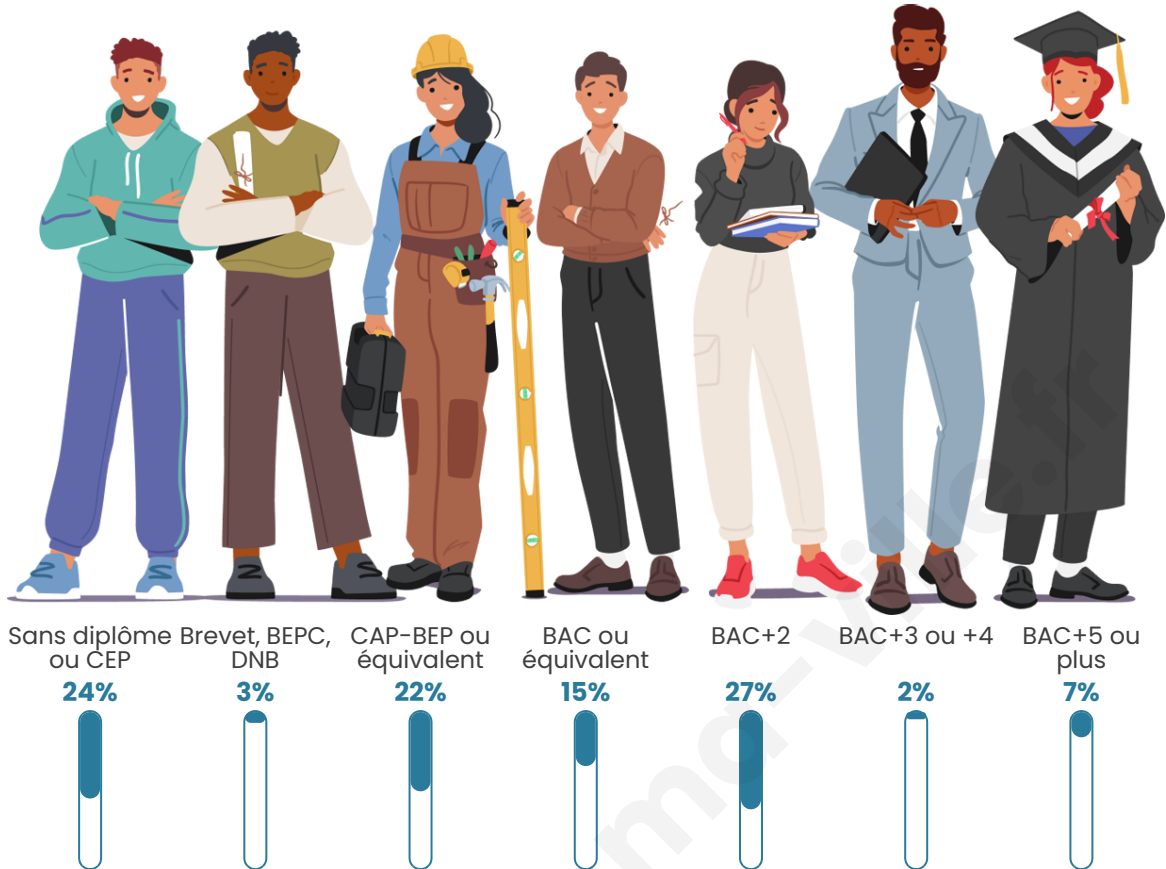

Tranche d'âge

Activité professionnelle

Niveau de diplôme

Composition des ménages

Profils électoraux

Premier tour

	Emmanuel MACRON	39.62 %
	Valérie PÉCRESE	20.75 %
	Jean-Luc MÉLENCHON	13.21 %
	Marine LE PEN	9.43 %
	Fabien ROUSSEL	5.66 %
	Jean LASSALLE	3.77 %
	Yannick JADOT	3.77 %
	Nathalie ARTHAUD	1.89 %
	Nicolas DUPONT- AIGNAN	1.89 %
	Éric ZEMMOUR	0.00 %
	Anne HIDALGO	0.00 %
	Philippe POUTOU	0.00 %