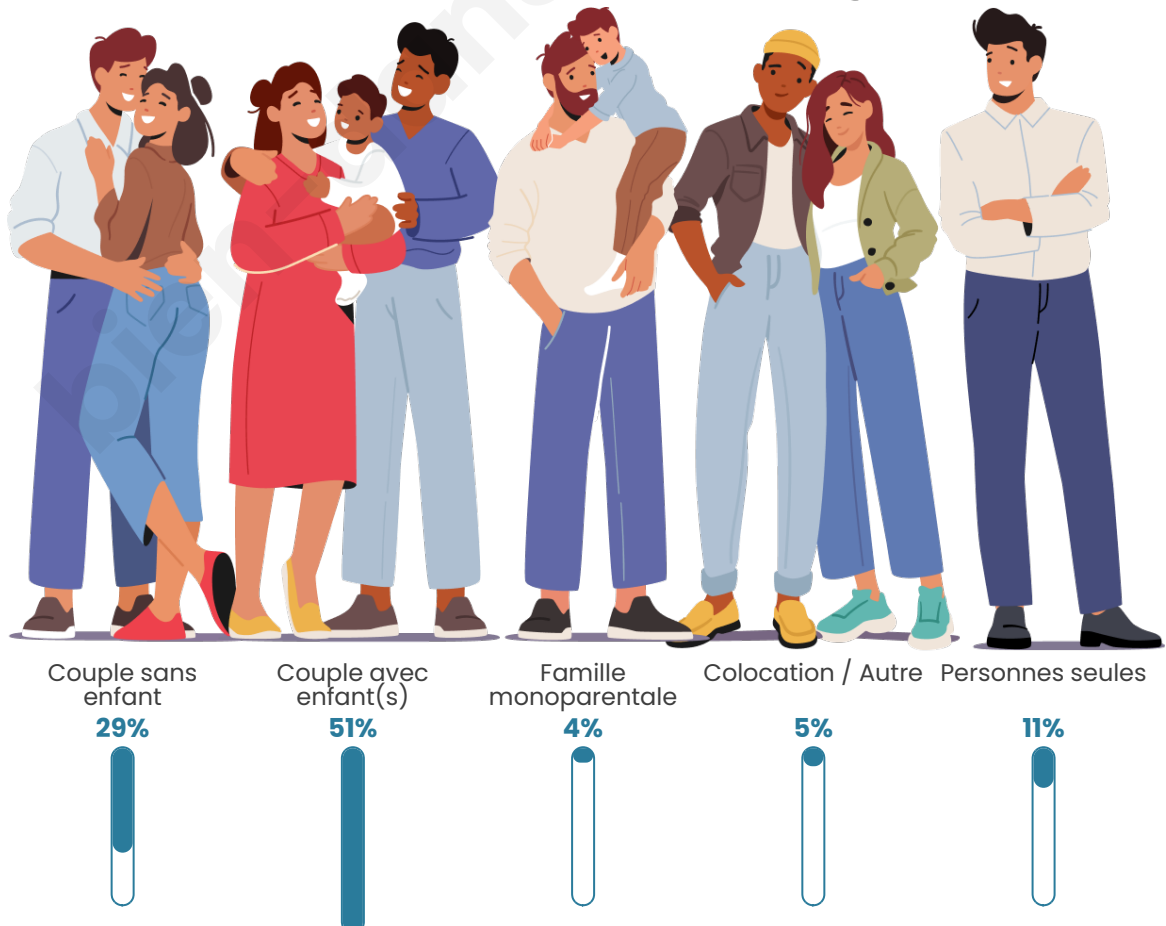

Tranche d'âge

Activité professionnelle

Niveau de diplôme

Composition des ménages

Profils électoraux

Premier tour

	Marine LE PEN	30.35 %
	Emmanuel MACRON	27.63 %
	Jean-Luc MÉLENCHON	15.76 %
	Éric ZEMMOUR	7.98 %
	Valérie PÉCRESSE	6.81 %
	Yannick JADOT	2.92 %
	Jean LASSALLE	2.14 %
	Fabien ROUSSEL	1.95 %
	Nicolas DUPONT-AIGNAN	1.56 %
	Anne HIDALGO	1.36 %
	Philippe POUTOU	1.17 %
	Nathalie ARTHAUD	0.39 %