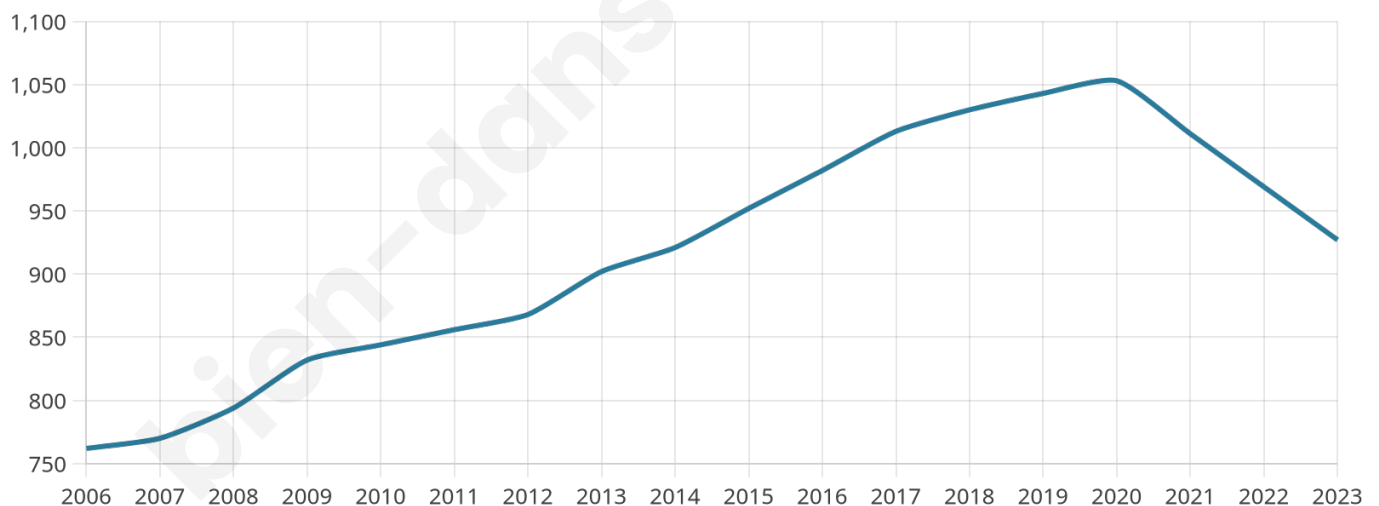

Version web

Ville de Brécy

Présenté par

BIEN dans
ma **VILLE** 

Sommaire

Situation géographique	3
Statistiques sur la population	4
Evolution du nombre d'habitants	4
Tranche d'âge	5
0-14 ans	5
15-29 ans	5
30-44 ans	5
45-59 ans	5
60-74 ans	5
75-89 ans	5
90 ans et +	5
Activité professionnelle	5
Agriculteurs	5
Artisans, Commerçants	5
Cadres et sup.	5
Professions intermédiaires	5
Employé	5
Ouvrier	5
Retraité	5
Autres	5
Niveau de diplôme	6
Sans diplôme ou CEP	6
Brevet, BEPC, DNB	6
CAP-BEP ou équivalent	6
BAC ou équivalent	6
BAC+2	6
BAC+3 ou +4	6
BAC+5 ou plus	6
Composition des ménages	6
Couple sans enfant	6
Couple avec enfant(s)	6
Famille monoparentale	6
Colocation / Autre	6
Personnes seules	6
Profils électoraux	7
Premier tour	7
Sécurité	8
Evolution du nombre d'infractions	8
Pour comparer	9
Services à la population	10
Commerce	10
Éducation	10
Villes autour de Brécy	11

927

Age moyen

35 ans

Pop active

55%

Taux chômage

5.4%

Pop densité

24 h/km²

Revenu moyen

22 850 €/an

Evolution du nombre d'habitants

Sources : Institut national de la statistique et des études économiques (insee) selon Les dernières parutions officielles de 2024 portant sur les années 2020, 2021 et 2022.