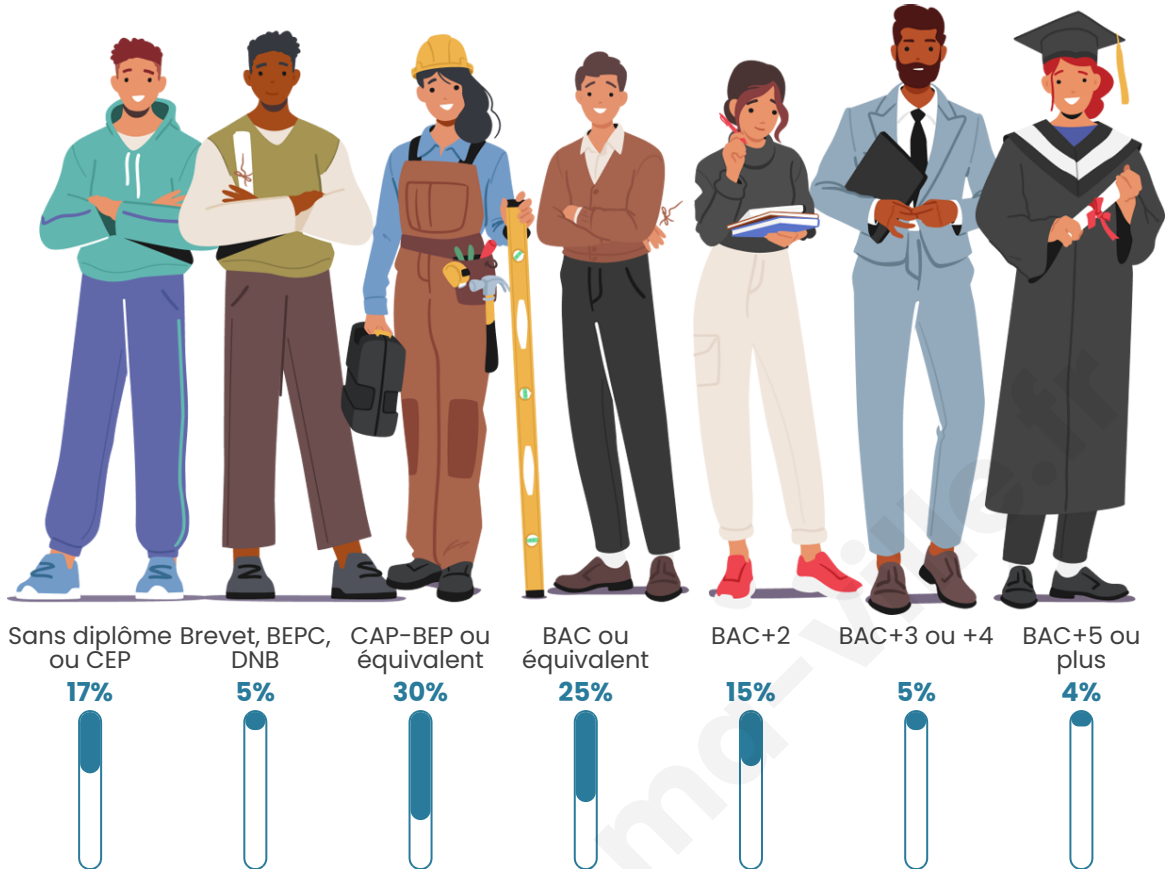

927

Age moyen

35 ans

Pop active

55%

Taux chômage

5.4%

Pop densité

Tranche d'âge

Activité professionnelle

Niveau de diplôme

Composition des ménages

Profils électoraux

Premier tour

	Marine LE PEN	30.35 %
	Emmanuel MACRON	27.63 %
	Jean-Luc MÉLENCHON	15.76 %
	Éric ZEMMOUR	7.98 %
	Valérie PÉCRESSE	6.81 %
	Yannick JADOT	2.92 %
	Jean LASSALLE	2.14 %
	Fabien ROUSSEL	1.95 %
	Nicolas DUPONT-AIGNAN	1.56 %
	Anne HIDALGO	1.36 %
	Philippe POUTOU	1.17 %
	Nathalie ARTHAUD	0.39 %