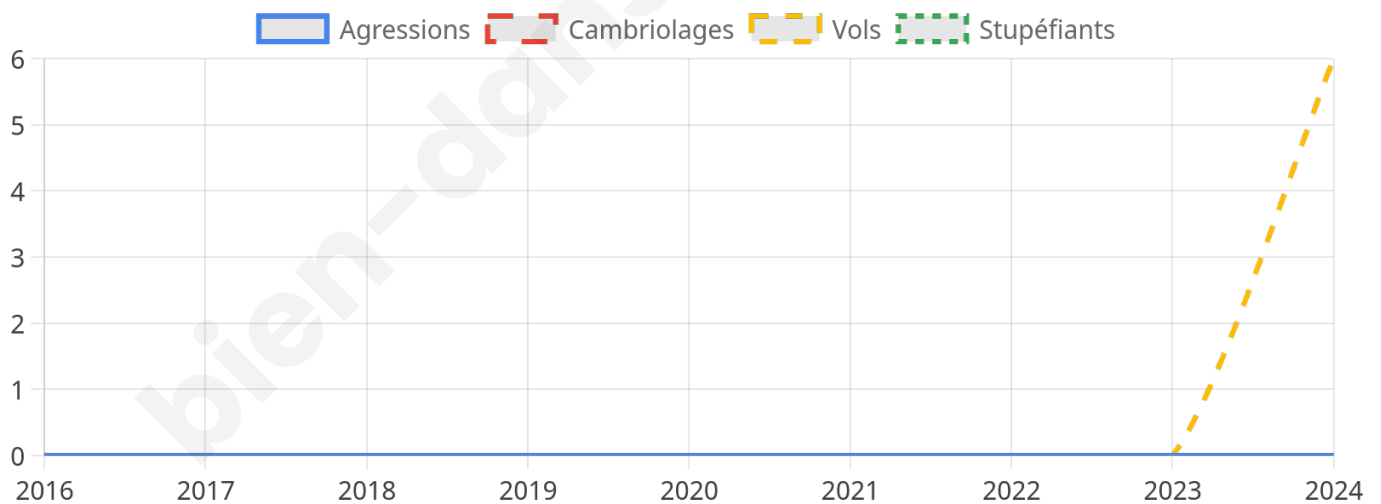

Sécurité

Agressions physiques / sexuelles

0

Cambriolages

0

Vols / dégradations

6

Stupéfiants

0

Evolution du nombre d'infractions