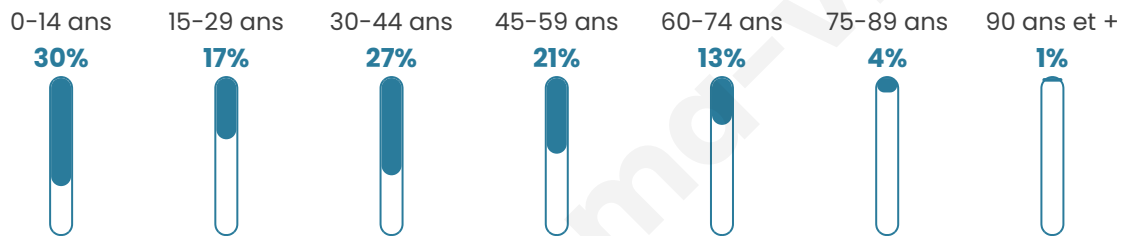

927

Age moyen

35 ans

Pop active

55%

Taux chômage

5.4%

Pop densité

24 h/km²

Revenu moyen

22 850 €/an

Evolution du nombre d'habitants

Sources : Institut national de la statistique et des études économiques (insee) selon Les dernières parutions officielles de 2024 portant sur les années 2020, 2021 et 2022.

Tranche d'âge

Activité professionnelle

Niveau de diplôme

Composition des ménages

Profils électoraux

Premier tour

	Marine LE PEN	30.35 %
	Emmanuel MACRON	27.63 %
	Jean-Luc MÉLENCHON	15.76 %
	Éric ZEMMOUR	7.98 %
	Valérie PÉCRESSE	6.81 %
	Yannick JADOT	2.92 %
	Jean LASSALLE	2.14 %
	Fabien ROUSSEL	1.95 %
	Nicolas DUPONT-AIGNAN	1.56 %
	Anne HIDALGO	1.36 %
	Philippe POUTOU	1.17 %
	Nathalie ARTHAUD	0.39 %

694 inscrits

Participation : 76.51%

Votes blancs : 2.26%

Votes nuls : 0.94%

Second tour

	Emmanuel MACRON	48,61 %
	Marine LE PEN	51,39 %

696 inscrits

Participation : 78.02%