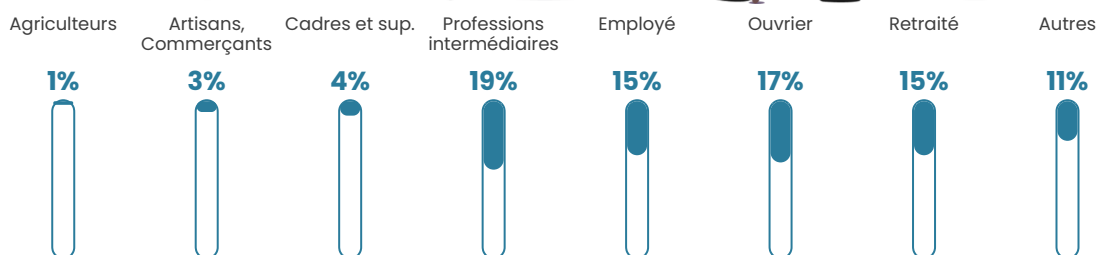

24 h/km²

Revenu moyen

22 850 €/an

Evolution du nombre d'habitants

Sources : Institut national de la statistique et des études économiques (insee) selon Les dernières parutions officielles de 2024 portant sur les années 2020, 2021 et 2022.

Tranche d'âge

Activité professionnelle

Niveau de diplôme

Composition des ménages

Profils électoraux

Premier tour

	Marine LE PEN	30.35 %
	Emmanuel MACRON	27.63 %
	Jean-Luc MÉLENCHON	15.76 %
	Éric ZEMMOUR	7.98 %
	Valérie PÉCRESSE	6.81 %
	Yannick JADOT	2.92 %
	Jean LASSALLE	2.14 %
	Fabien ROUSSEL	1.95 %
	Nicolas DUPONT-AIGNAN	1.56 %
	Anne HIDALGO	1.36 %
	Philippe POUTOU	1.17 %
	Nathalie ARTHAUD	0.39 %