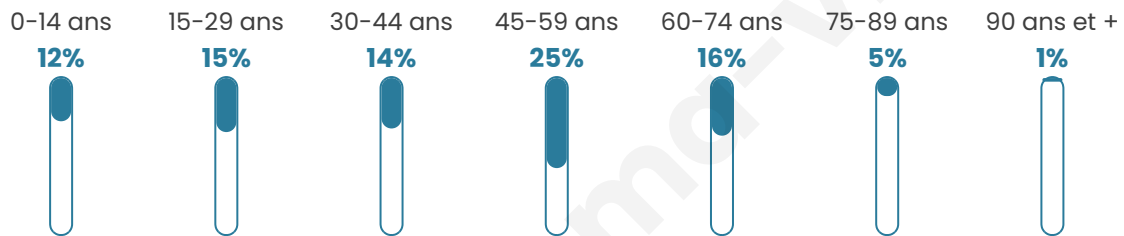

# Statistiques sur la population

Nombre d'habitants

**239**

Age moyen

**43 ans**

Pop active

**45.6%**

Taux chômage

**8.4%**

Pop densité

**22 h/km<sup>2</sup>**

Revenu moyen

**21 740 €/an**

## Evolution du nombre d'habitants

Sources : Institut national de la statistique et des études économiques (insee) selon Les dernières parutions officielles de 2024 portant sur les années 2020, 2021 et 2022.

## Tranche d'âge