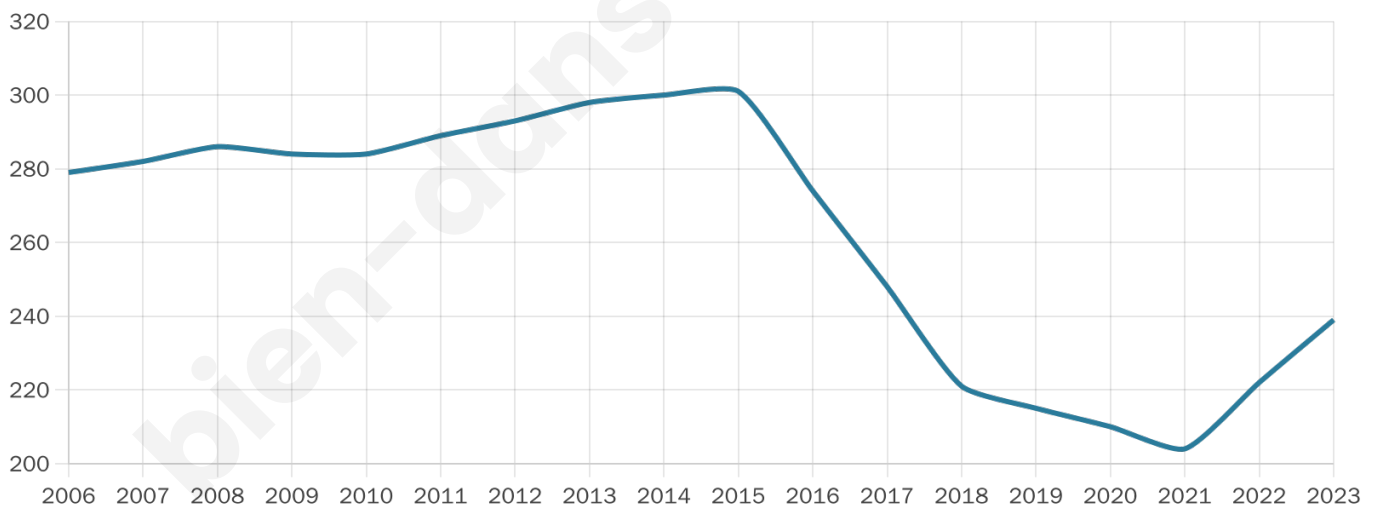

# Statistiques sur la population

Nombre d'habitants

**239**

Age moyen

**43 ans**

Pop active

**45.6%**

Taux chômage

**8.4%**

Pop densité

**22 h/km<sup>2</sup>**

Revenu moyen

**21 740 €/an**

## Evolution du nombre d'habitants

Sources : Institut national de la statistique et des études économiques (insee) selon Les dernières parutions officielles de 2024 portant sur les années 2020, 2021 et 2022.