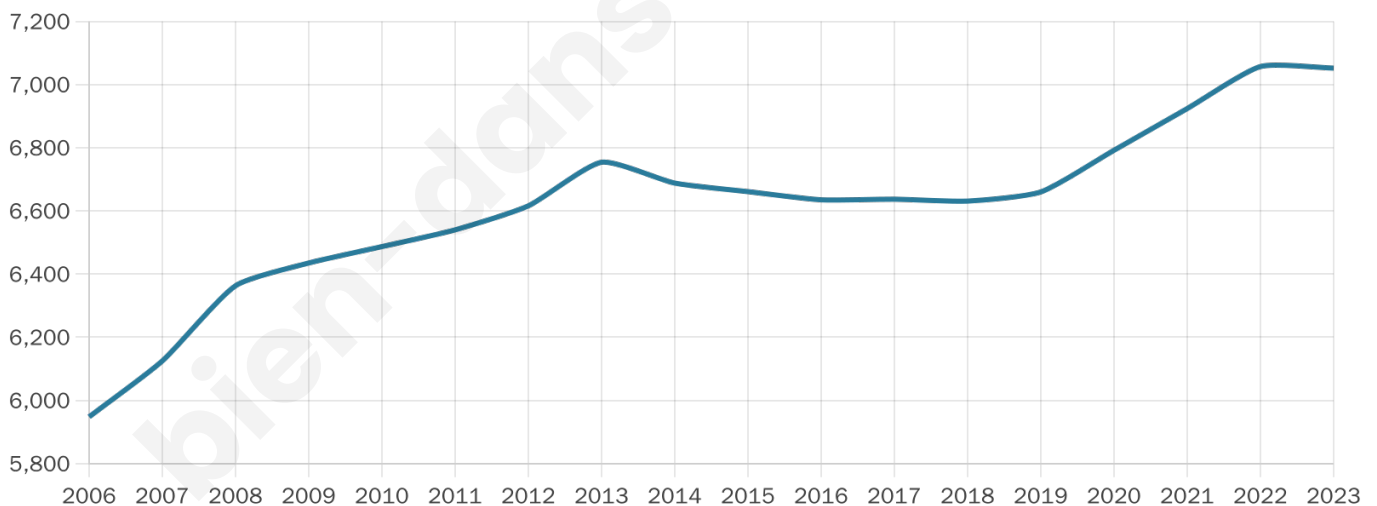

Version web

Ville de Brech

Présenté par

BIEN dans
ma **VILLE** 

Sommaire

Situation géographique	3
Statistiques sur la population	4
Evolution du nombre d'habitants	4
Tranche d'âge	5
0-14 ans	5
15-29 ans	5
30-44 ans	5
45-59 ans	5
60-74 ans	5
75-89 ans	5
90 ans et +	5
Activité professionnelle	5
Agriculteurs	5
Artisans, Commerçants	5
Cadres et sup.	5
Professions intermédiaires	5
Employé	5
Ouvrier	5
Retraité	5
Autres	5
Niveau de diplôme	6
Sans diplôme ou CEP	6
Brevet, BEPC, DNB	6
CAP-BEP ou équivalent	6
BAC ou équivalent	6
BAC+2	6
BAC+3 ou +4	6
BAC+5 ou plus	6
Composition des ménages	6
Couple sans enfant	6
Couple avec enfant(s)	6
Famille monoparentale	6
Colocation / Autre	6
Personnes seules	6
Profil électoraux	7
Premier tour	7
Sécurité	8
Evolution du nombre d'infractions	8
Pour comparer	9
Services à la population	10
Commerce	10
Éducation	10
Villes autour de Brech	11
Avis sur la ville de Brech	12
Moyenne par critère	12
Villes autour de Brech	12
Répartition des avis par note	12
Répartition des avis par note	12

Situation géographique

i Informations clés

- **Région :** Bretagne
- **Département :** Morbihan
- **Code postal :** 56400
- **Superficie :** 40 km²

Statistiques sur la population

Nombre d'habitants

7 052

Age moyen

43 ans

Pop active

45.4%

Taux chômage

4.6%

Pop densité

176 h/km²

Revenu moyen

24 230 €/an

Evolution du nombre d'habitants

Sources : Institut national de la statistique et des études économiques (insee) selon Les dernières parutions officielles de 2024 portant sur les années 2020, 2021 et 2022.