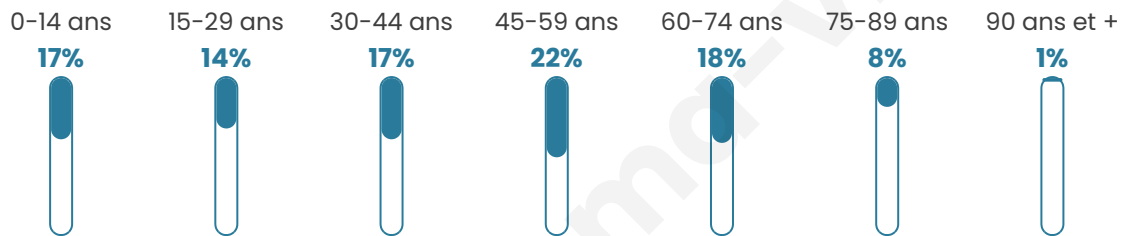

Version web

Ville de Brech

Présenté par

BIEN dans
ma **VILLE** 

Sommaire

Situation géographique	3
Statistiques sur la population	4
Evolution du nombre d'habitants	4
Tranche d'âge	5
0-14 ans	5
15-29 ans	5
30-44 ans	5
45-59 ans	5
60-74 ans	5
75-89 ans	5
90 ans et +	5
Activité professionnelle	5
Agriculteurs	5
Artisans, Commerçants	5
Cadres et sup.	5
Professions intermédiaires	5
Employé	5
Ouvrier	5
Retraité	5
Autres	5
Niveau de diplôme	6
Sans diplôme ou CEP	6
Brevet, BEPC, DNB	6
CAP-BEP ou équivalent	6
BAC ou équivalent	6
BAC+2	6
BAC+3 ou +4	6
BAC+5 ou plus	6
Composition des ménages	6
Couple sans enfant	6
Couple avec enfant(s)	6
Famille monoparentale	6
Colocation / Autre	6
Personnes seules	6
Profil électoraux	7
Premier tour	7
Sécurité	8
Evolution du nombre d'infractions	8
Pour comparer	9
Services à la population	10
Commerce	10
Éducation	10
Villes autour de Brech	11
Avis sur la ville de Brech	12
Moyenne par critère	12
Villes autour de Brech	12
Répartition des avis par note	12
Répartition des avis par note	12

Situation géographique

i Informations clés

- **Région :** Bretagne
- **Département :** Morbihan
- **Code postal :** 56400
- **Superficie :** 40 km²

Statistiques sur la population

Nombre d'habitants

7 052

Age moyen

43 ans

Pop active

45.4%

Taux chômage

4.6%

Pop densité

176 h/km²

Revenu moyen

Tranche d'âge

Activité professionnelle

Niveau de diplôme

Composition des ménages

Profils électoraux

Premier tour

	Emmanuel MACRON	32.30 %
	Marine LE PEN	20.00 %
	Jean-Luc MÉLENCHON	19.70 %
	Yannick JADOT	7.60 %
	Valérie PÉCRESE	5.08 %
	Éric ZEMMOUR	4.33 %
	Jean LASSALLE	3.13 %
	Fabien ROUSSEL	2.59 %
	Nicolas DUPONT-AIGNAN	1.88 %
	Anne HIDALGO	1.82 %
	Philippe POUTOU	0.86 %
	Nathalie ARTHAUD	0.70 %