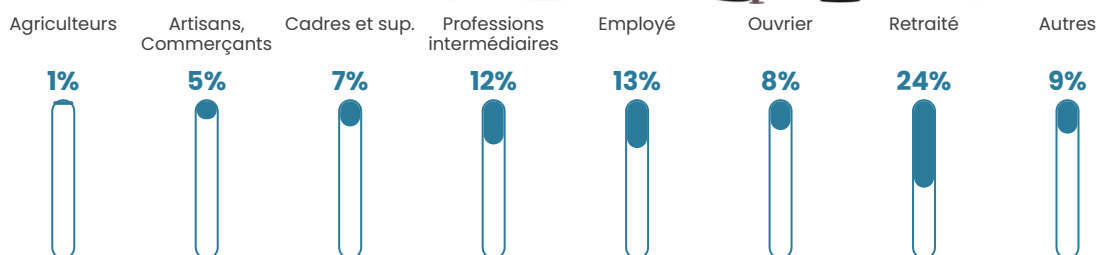

43 ans

Pop active

45.4%

Taux chômage

4.6%

Pop densité

176 h/km²

Revenu moyen

24 230 €/an

Evolution du nombre d'habitants

Sources : Institut national de la statistique et des études économiques (insee) selon Les dernières parutions officielles de 2024 portant sur les années 2020, 2021 et 2022.

Tranche d'âge

Activité professionnelle

Niveau de diplôme

Composition des ménages

Profils électoraux

Premier tour

	Emmanuel MACRON	32.30 %
	Marine LE PEN	20.00 %
	Jean-Luc MÉLENCHON	19.70 %
	Yannick JADOT	7.60 %
	Valérie PÉCRESE	5.08 %
	Éric ZEMMOUR	4.33 %
	Jean LASSALLE	3.13 %
	Fabien ROUSSEL	2.59 %
	Nicolas DUPONT-AIGNAN	1.88 %
	Anne HIDALGO	1.82 %
	Philippe POUTOU	0.86 %
	Nathalie ARTHAUD	0.70 %