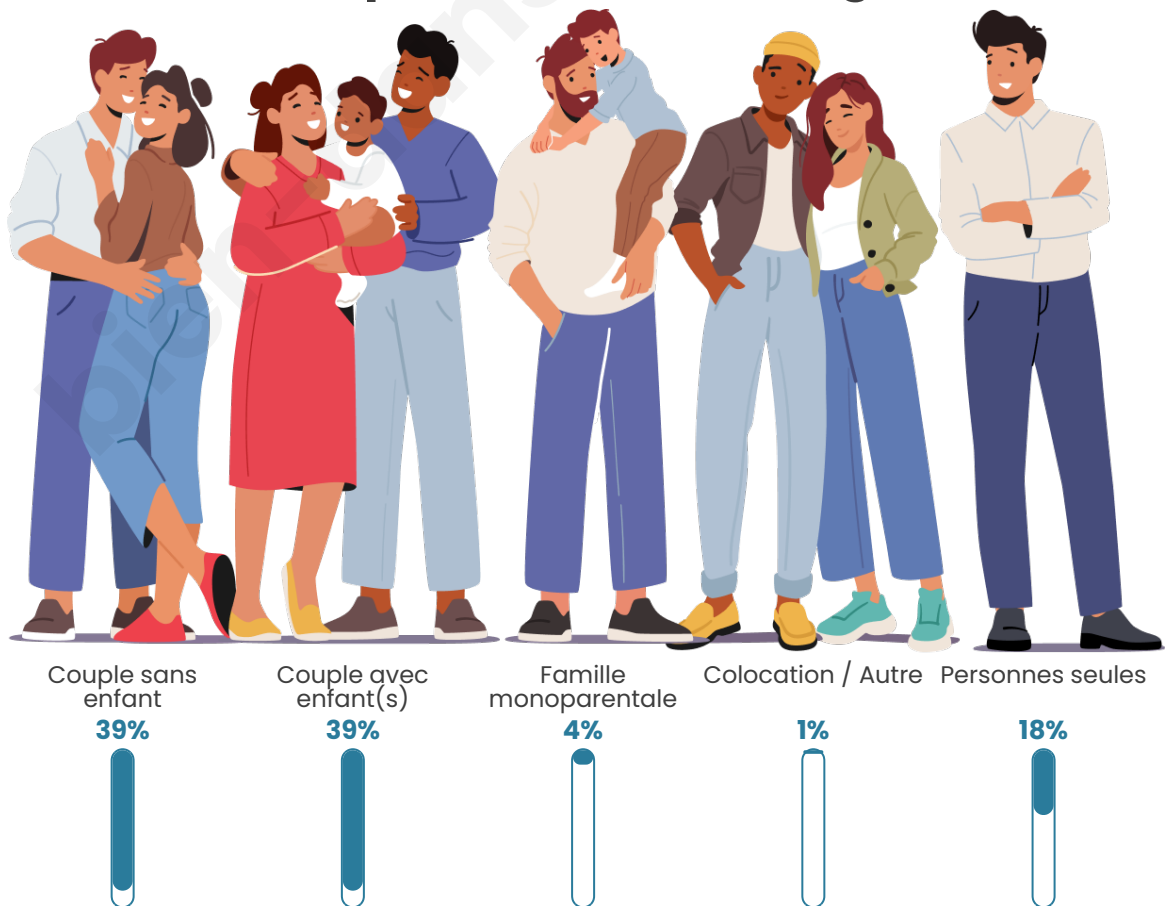

Tranche d'âge

Activité professionnelle

Niveau de diplôme

Composition des ménages

Profils électoraux

Premier tour

	Emmanuel MACRON	32.30 %
	Marine LE PEN	20.00 %
	Jean-Luc MÉLENCHON	19.70 %
	Yannick JADOT	7.60 %
	Valérie PÉCRESE	5.08 %
	Éric ZEMMOUR	4.33 %
	Jean LASSALLE	3.13 %
	Fabien ROUSSEL	2.59 %
	Nicolas DUPONT-AIGNAN	1.88 %
	Anne HIDALGO	1.82 %
	Philippe POUTOU	0.86 %
	Nathalie ARTHAUD	0.70 %