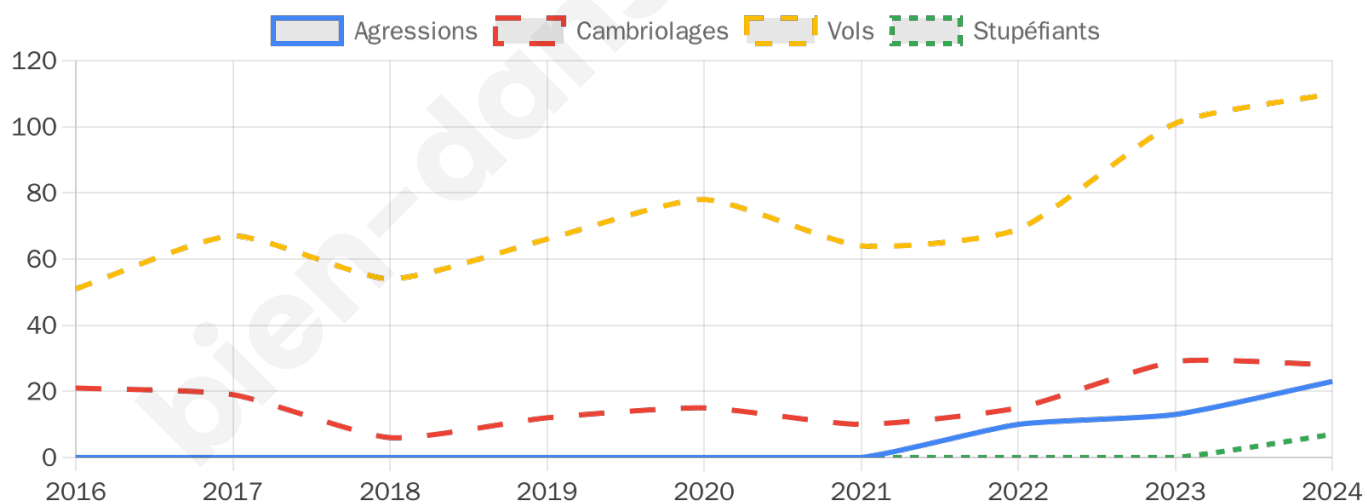

5 680 inscrits

Participation : 79.79%

Votes blancs : 1.96%

Votes nuls : 0.82%

Second tour

	Emmanuel MACRON	66,88 %
	Marine LE PEN	33,12 %

5 684 inscrits

Participation : 79.45%

Votes blancs : 6.29%

Votes nuls : 3.06%

Sécurité

Agressions physiques / sexuelles

23

Cambriolages

28

Vols / dégradations

110

Stupéfiants

7

Evolution du nombre d'infractions

Pour comparer

(en proportion du nombre d'habitants)

Sources : Bases statistiques communale, départementale et régionale de la délinquance enregistrée par la police et la gendarmerie nationales selon les dernières parutions officielles de 2025 portant sur l'année 2024 ([data.gouv](https://data.gouv.fr)).