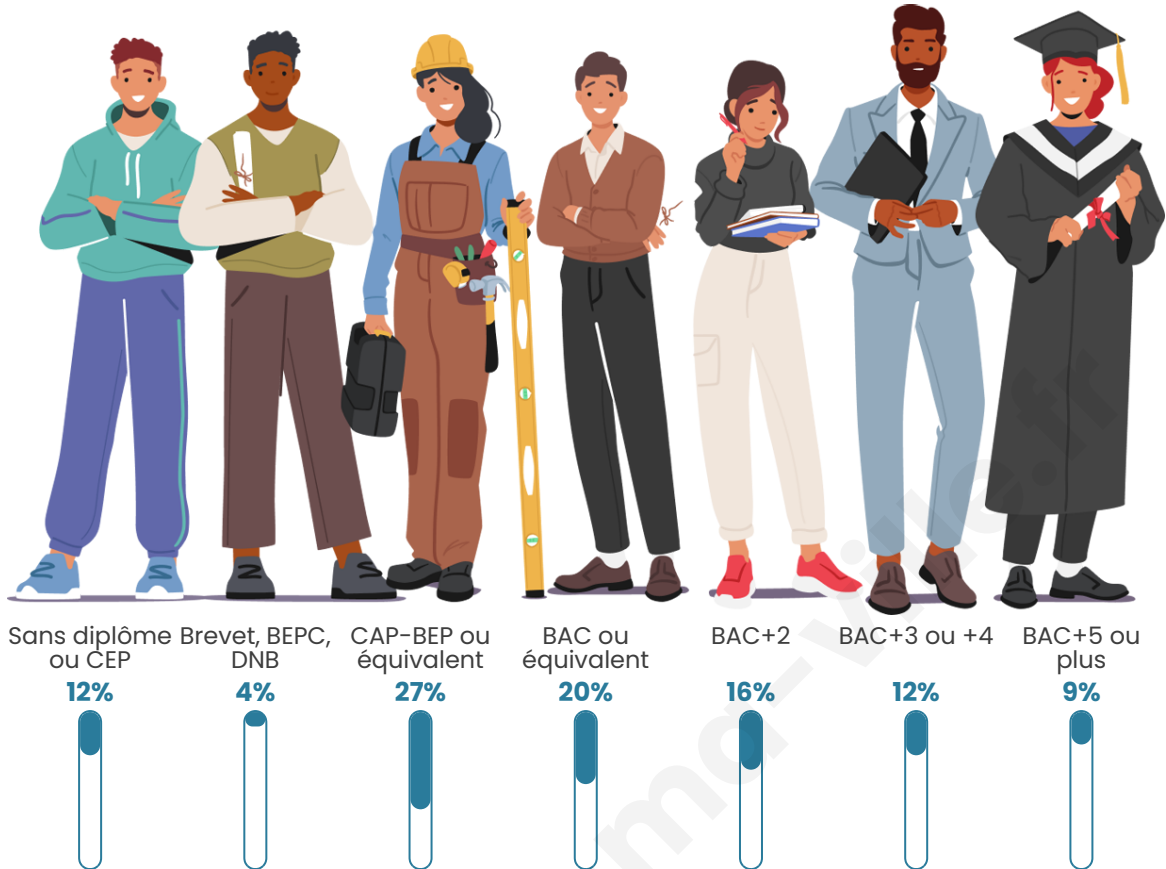

Tranche d'âge

Activité professionnelle

Niveau de diplôme

Composition des ménages

Profils électoraux

Premier tour

	Emmanuel MACRON	32.30 %
	Marine LE PEN	20.00 %
	Jean-Luc MÉLENCHON	19.70 %
	Yannick JADOT	7.60 %
	Valérie PÉCRESE	5.08 %
	Éric ZEMMOUR	4.33 %
	Jean LASSALLE	3.13 %
	Fabien ROUSSEL	2.59 %
	Nicolas DUPONT-AIGNAN	1.88 %
	Anne HIDALGO	1.82 %
	Philippe POUTOU	0.86 %
	Nathalie ARTHAUD	0.70 %