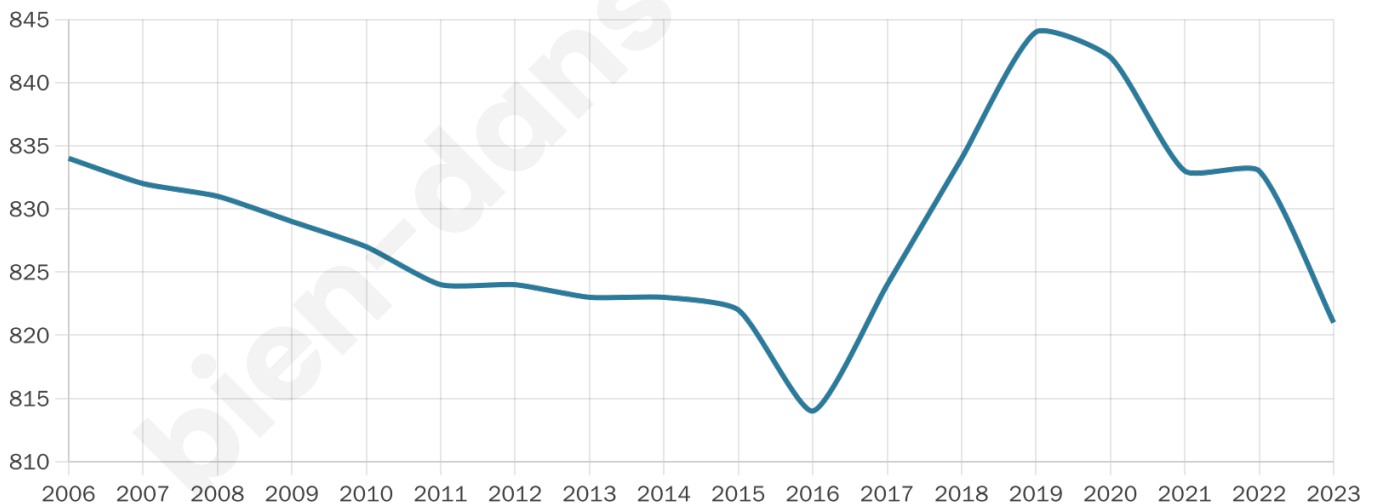

821

Age moyen

43 ans

Pop active

46.3%

Taux chômage

3.9%

Pop densité

23 h/km²

Revenu moyen

20 690 €/an

Evolution du nombre d'habitants

Sources : Institut national de la statistique et des études économiques (insee) selon Les dernières parutions officielles de 2024 portant sur les années 2020, 2021 et 2022.