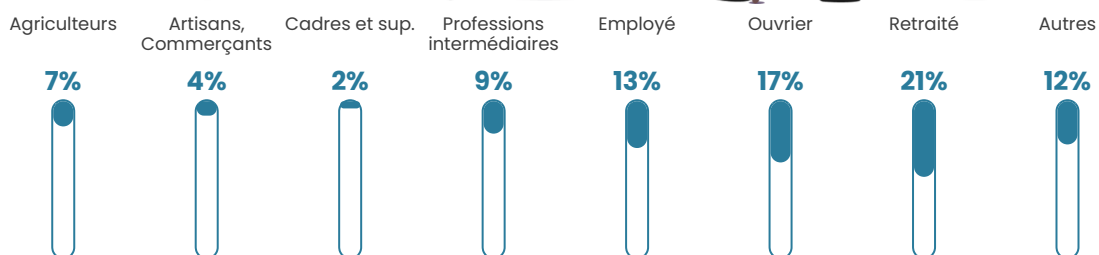

23 h/km²

Revenu moyen

20 690 €/an

Evolution du nombre d'habitants

Sources : Institut national de la statistique et des études économiques (insee) selon Les dernières parutions officielles de 2024 portant sur les années 2020, 2021 et 2022.

Tranche d'âge

Activité professionnelle

Niveau de diplôme

Composition des ménages

Profils électoraux

Premier tour

	Emmanuel MACRON	33.98 %
	Marine LE PEN	32.05 %
	Valérie PÉCRESE	7.23 %
	Jean-Luc MÉLENCHON	6.51 %
	Jean LASSALLE	5.06 %
	Éric ZEMMOUR	5.06 %
	Yannick JADOT	3.37 %
	Nicolas DUPONT- AIGNAN	2.65 %
	Fabien ROUSSEL	1.69 %
	Philippe POUTOU	1.45 %
	Anne HIDALGO	0.72 %
	Nathalie ARTHAUD	0.24 %