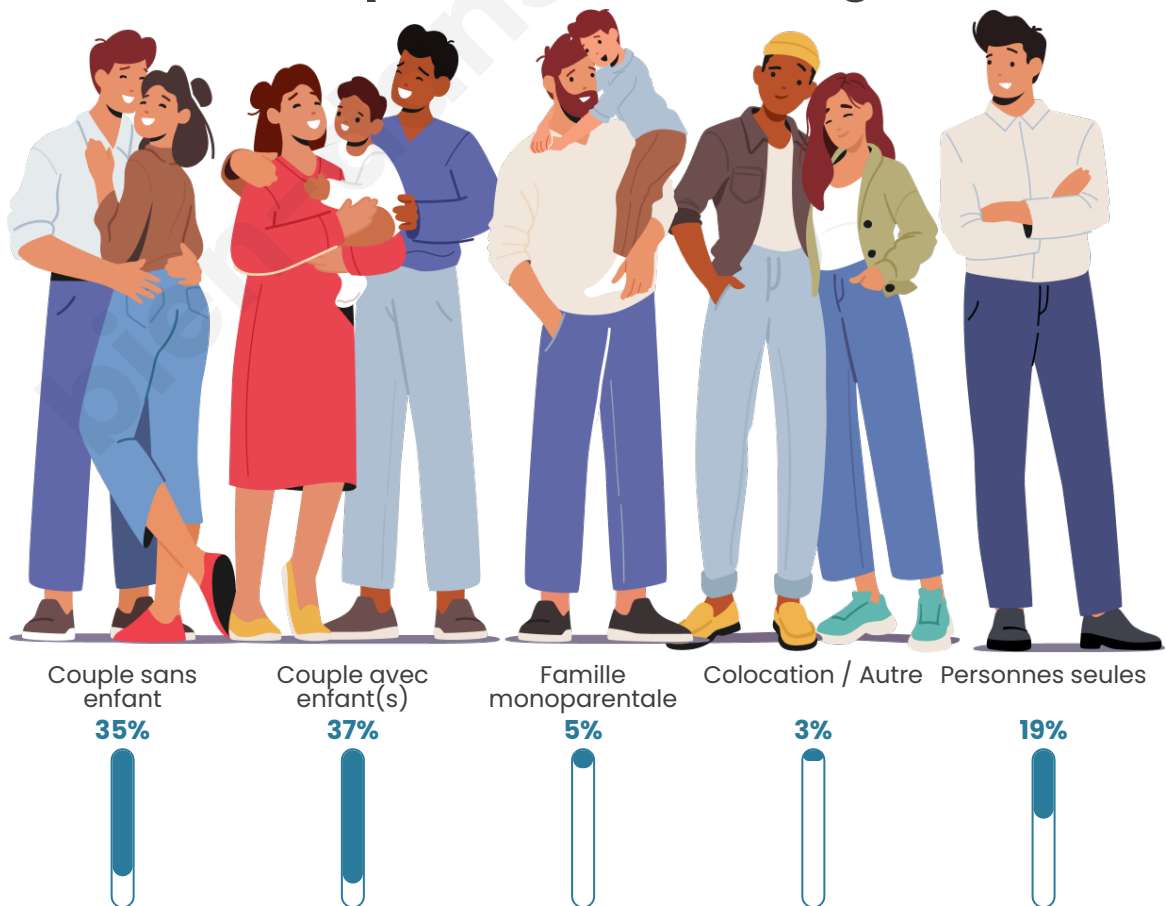

Tranche d'âge

Activité professionnelle

Niveau de diplôme

Composition des ménages

Profils électoraux

Premier tour

	Emmanuel MACRON	33.98 %
	Marine LE PEN	32.05 %
	Valérie PÉCRESE	7.23 %
	Jean-Luc MÉLENCHON	6.51 %
	Jean LASSALLE	5.06 %
	Éric ZEMMOUR	5.06 %
	Yannick JADOT	3.37 %
	Nicolas DUPONT- AIGNAN	2.65 %
	Fabien ROUSSEL	1.69 %
	Philippe POUTOU	1.45 %
	Anne HIDALGO	0.72 %
	Nathalie ARTHAUD	0.24 %