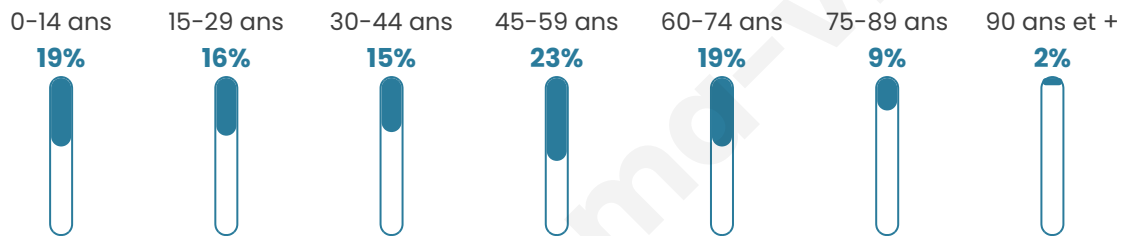

821

Age moyen

43 ans

Pop active

46.3%

Taux chômage

3.9%

Pop densité

23 h/km²

Revenu moyen

20 690 €/an

Evolution du nombre d'habitants

Sources : Institut national de la statistique et des études économiques (insee) selon Les dernières parutions officielles de 2024 portant sur les années 2020, 2021 et 2022.

Tranche d'âge

Activité professionnelle

Niveau de diplôme

Composition des ménages

Profils électoraux

Premier tour

	Emmanuel MACRON	33.98 %
	Marine LE PEN	32.05 %
	Valérie PÉCRESE	7.23 %
	Jean-Luc MÉLENCHON	6.51 %
	Jean LASSALLE	5.06 %
	Éric ZEMMOUR	5.06 %
	Yannick JADOT	3.37 %
	Nicolas DUPONT- AIGNAN	2.65 %
	Fabien ROUSSEL	1.69 %
	Philippe POUTOU	1.45 %
	Anne HIDALGO	0.72 %
	Nathalie ARTHAUD	0.24 %