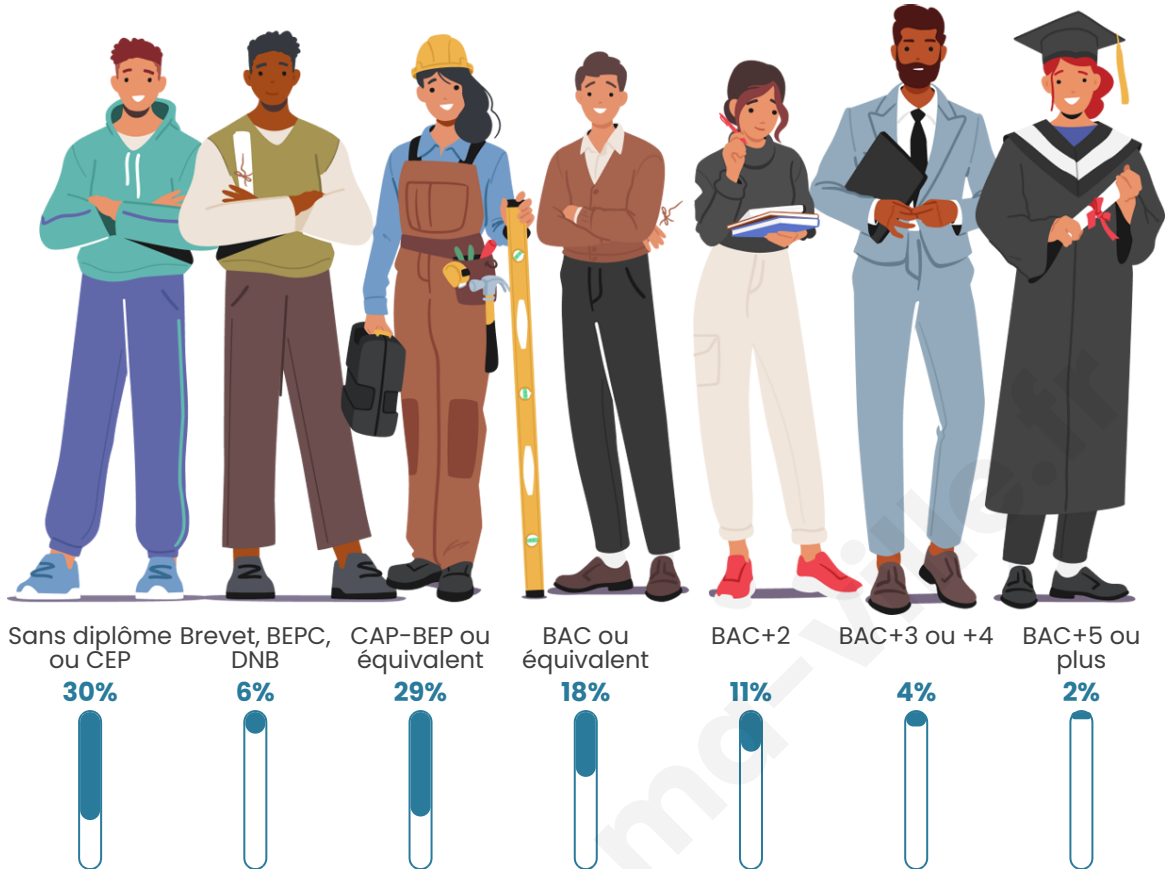

Tranche d'âge

Activité professionnelle

Niveau de diplôme

Composition des ménages

Profils électoraux

Premier tour

	Emmanuel MACRON	33.98 %
	Marine LE PEN	32.05 %
	Valérie PÉCRESE	7.23 %
	Jean-Luc MÉLENCHON	6.51 %
	Jean LASSALLE	5.06 %
	Éric ZEMMOUR	5.06 %
	Yannick JADOT	3.37 %
	Nicolas DUPONT- AIGNAN	2.65 %
	Fabien ROUSSEL	1.69 %
	Philippe POUTOU	1.45 %
	Anne HIDALGO	0.72 %
	Nathalie ARTHAUD	0.24 %