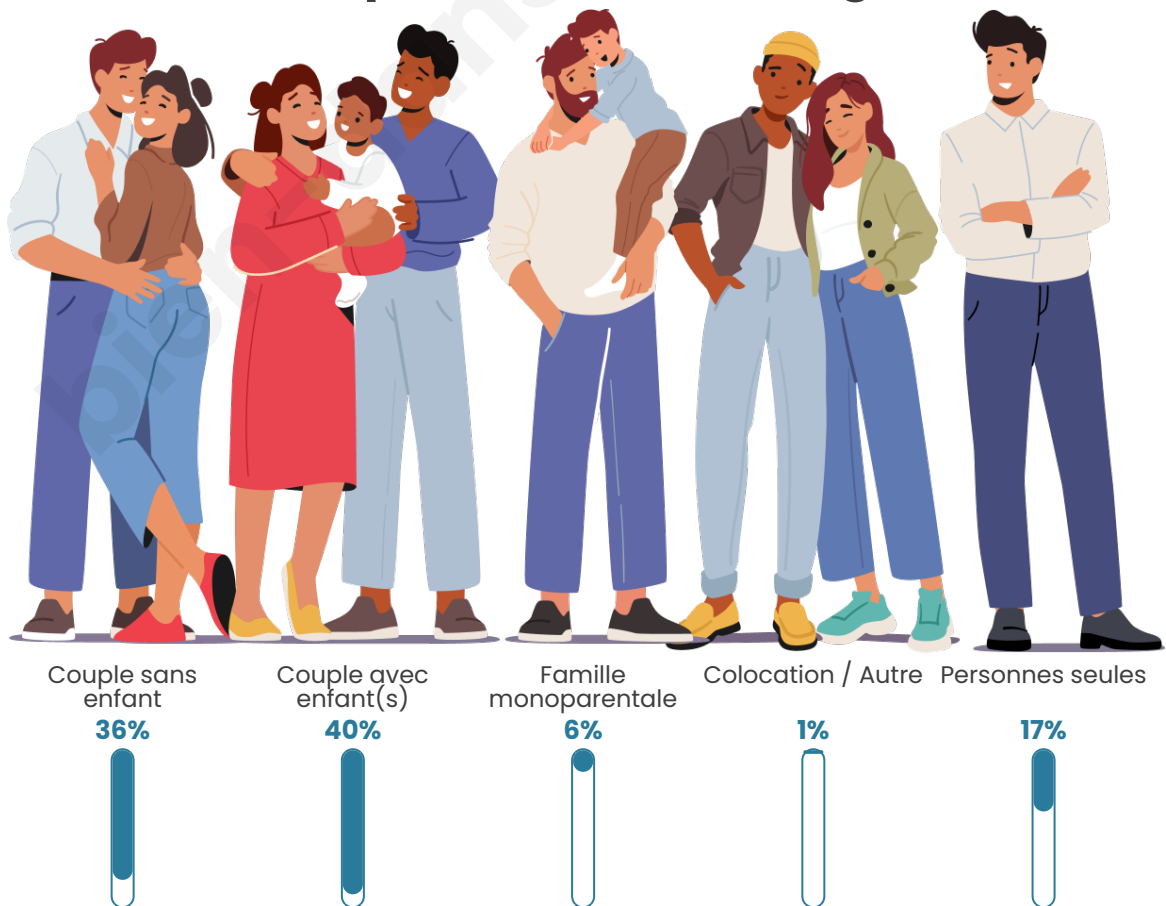

Tranche d'âge

Activité professionnelle

Niveau de diplôme

Composition des ménages

Profils électoraux

Premier tour

	Marine LE PEN	43.73 %
	Emmanuel MACRON	23.03 %
	Jean-Luc MÉLENCHON	13.76 %
	Éric ZEMMOUR	5.12 %
	Fabien ROUSSEL	3.78 %
	Yannick JADOT	2.39 %
	Valérie PÉCRESE	2.19 %
	Jean LASSALLE	2.09 %
	Anne HIDALGO	1.62 %
	Nicolas DUPONT-AIGNAN	1.38 %
	Philippe POUTOU	0.47 %
	Nathalie ARTHAUD	0.44 %