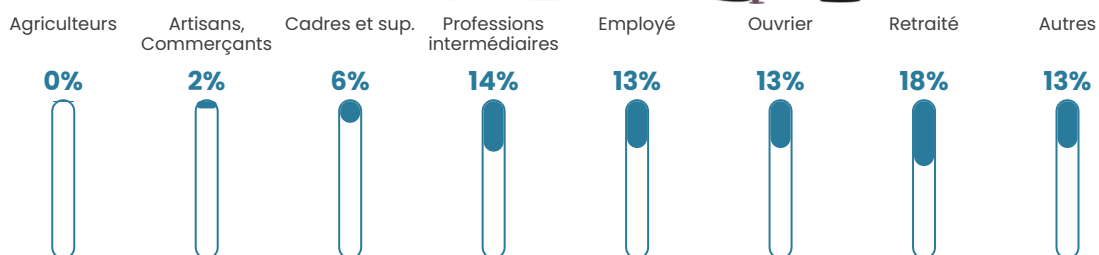

528 h/km²

Revenu moyen

22 660 €/an

Evolution du nombre d'habitants

Sources : Institut national de la statistique et des études économiques (insee) selon Les dernières parutions officielles de 2024 portant sur les années 2020, 2021 et 2022.

Tranche d'âge

Activité professionnelle

Niveau de diplôme

Composition des ménages

Profils électoraux

Premier tour

	Marine LE PEN	43.73 %
	Emmanuel MACRON	23.03 %
	Jean-Luc MÉLENCHON	13.76 %
	Éric ZEMMOUR	5.12 %
	Fabien ROUSSEL	3.78 %
	Yannick JADOT	2.39 %
	Valérie PÉCRESE	2.19 %
	Jean LASSALLE	2.09 %
	Anne HIDALGO	1.62 %
	Nicolas DUPONT-AIGNAN	1.38 %
	Philippe POUTOU	0.47 %
	Nathalie ARTHAUD	0.44 %