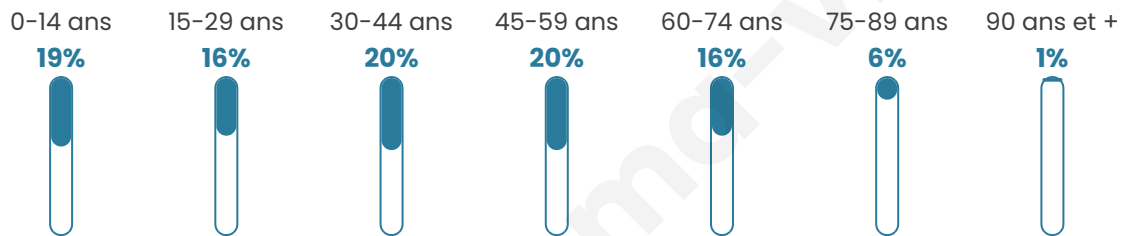

5 283

Age moyen

40 ans

Pop active

47.1%

Taux chômage

6.7%

Pop densité

528 h/km²

Revenu moyen

22 660 €/an

Evolution du nombre d'habitants

Sources : Institut national de la statistique et des études économiques (insee) selon Les dernières parutions officielles de 2024 portant sur les années 2020, 2021 et 2022.

Tranche d'âge

Activité professionnelle

Niveau de diplôme

Composition des ménages

Profils électoraux

Premier tour

	Marine LE PEN	43.73 %
	Emmanuel MACRON	23.03 %
	Jean-Luc MÉLENCHON	13.76 %
	Éric ZEMMOUR	5.12 %
	Fabien ROUSSEL	3.78 %
	Yannick JADOT	2.39 %
	Valérie PÉCRESE	2.19 %
	Jean LASSALLE	2.09 %
	Anne HIDALGO	1.62 %
	Nicolas DUPONT-AIGNAN	1.38 %
	Philippe POUTOU	0.47 %
	Nathalie ARTHAUD	0.44 %

4 050 inscrits

Participation : 74.72%

Votes blancs : 1.35%

Votes nuls : 0.63%

Second tour

	Emmanuel MACRON	37,98 %
	Marine LE PEN	62,02 %

4 054 inscrits

Participation : 75.56%