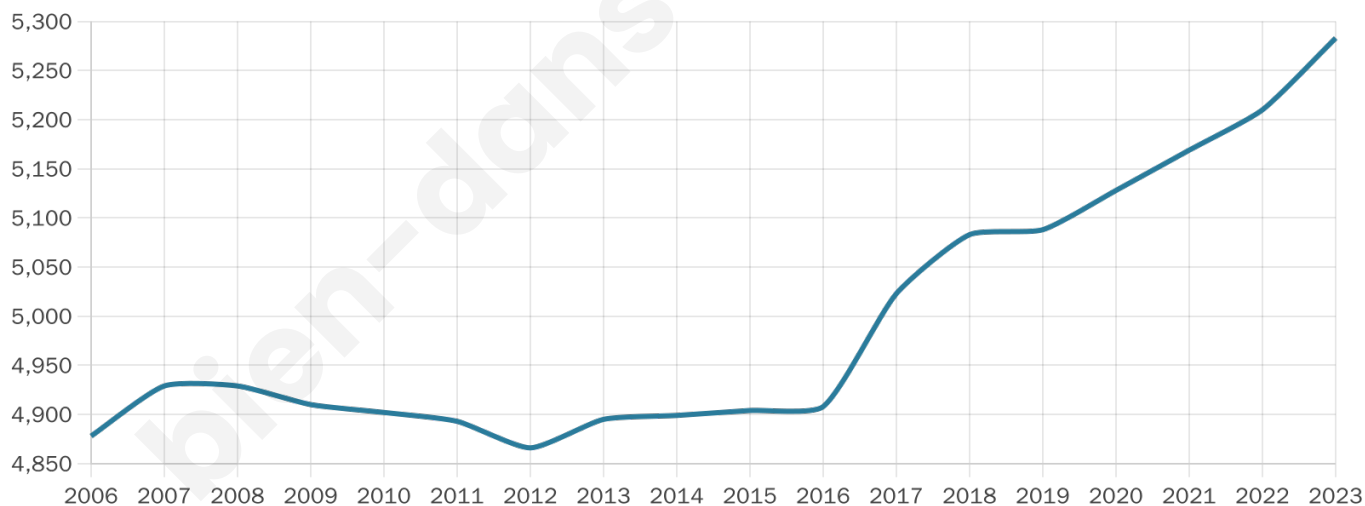

Version web

Ville de Brebières

Présenté par

Sommaire

Situation géographique	3
Statistiques sur la population	4
Evolution du nombre d'habitants	4
Tranche d'âge	5
0-14 ans	5
15-29 ans	5
30-44 ans	5
45-59 ans	5
60-74 ans	5
75-89 ans	5
90 ans et +	5
Activité professionnelle	5
Agriculteurs	5
Artisans, Commerçants	5
Cadres et sup.	5
Professions intermédiaires	5
Employé	5
Ouvrier	5
Retraité	5
Autres	5
Niveau de diplôme	6
Sans diplôme ou CEP	6
Brevet, BEPC, DNB	6
CAP-BEP ou équivalent	6
BAC ou équivalent	6
BAC+2	6
BAC+3 ou +4	6
BAC+5 ou plus	6
Composition des ménages	6
Couple sans enfant	6
Couple avec enfant(s)	6
Famille monoparentale	6
Colocation / Autre	6
Personnes seules	6
Profil électoraux	7
Premier tour	7
Sécurité	8
Evolution du nombre d'infractions	8
Pour comparer	9
Services à la population	10
Commerce	10
Éducation	10
Villes autour de Brebières	11
Avis sur la ville de Brebières	12
Moyenne par critère	12
Villes autour de Brebières	12
Répartition des avis par note	12
Répartition des avis par note	12

5 283

Age moyen

40 ans

Pop active

47.1%

Taux chômage

6.7%

Pop densité

528 h/km²

Revenu moyen

22 660 €/an

Evolution du nombre d'habitants

Sources : Institut national de la statistique et des études économiques (insee) selon Les dernières parutions officielles de 2024 portant sur les années 2020, 2021 et 2022.