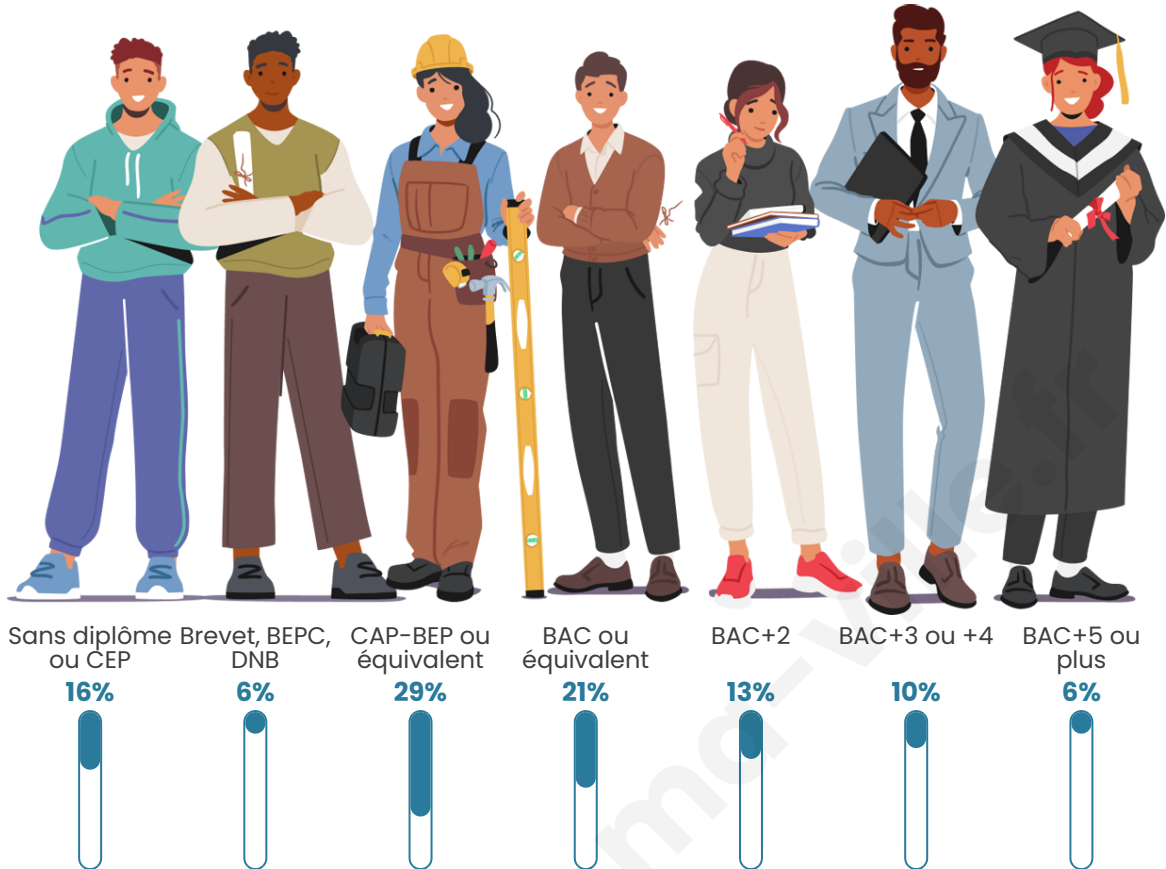

Tranche d'âge

Activité professionnelle

Niveau de diplôme

Composition des ménages

Profils électoraux

Premier tour

	Marine LE PEN	43.73 %
	Emmanuel MACRON	23.03 %
	Jean-Luc MÉLENCHON	13.76 %
	Éric ZEMMOUR	5.12 %
	Fabien ROUSSEL	3.78 %
	Yannick JADOT	2.39 %
	Valérie PÉCRESE	2.19 %
	Jean LASSALLE	2.09 %
	Anne HIDALGO	1.62 %
	Nicolas DUPONT-AIGNAN	1.38 %
	Philippe POUTOU	0.47 %
	Nathalie ARTHAUD	0.44 %