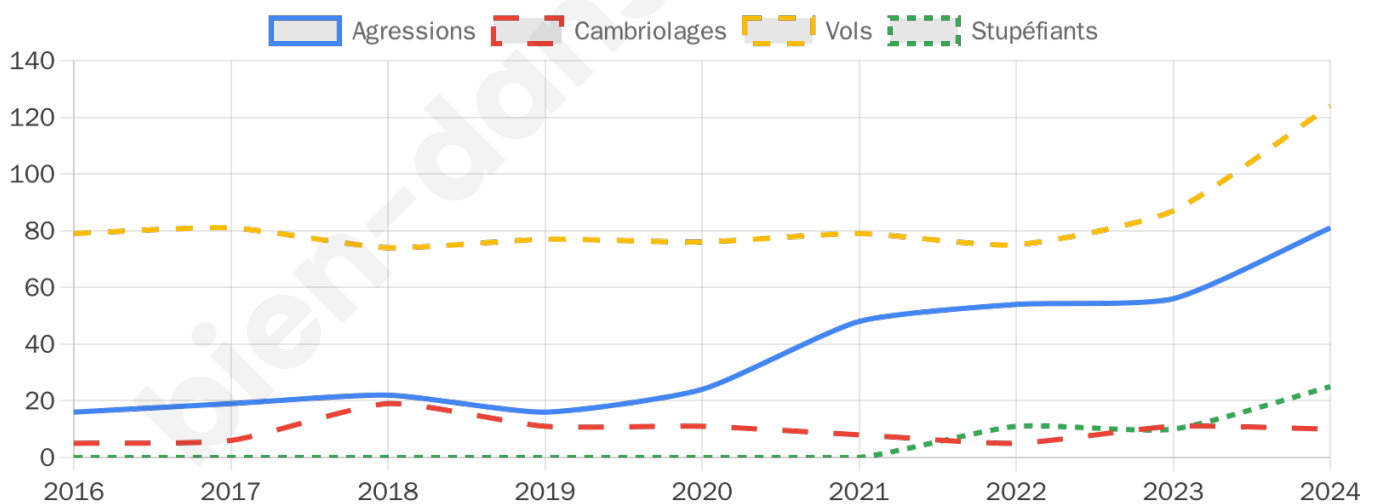

4 050 inscrits

Participation : 74.72%

Votes blancs : 1.35%

Votes nuls : 0.63%

Second tour

	Emmanuel MACRON	37,98 %
	Marine LE PEN	62,02 %

4 054 inscrits

Participation : 75.56%

Votes blancs : 4.51%

Votes nuls : 1.8%

Sécurité

Agressions physiques / sexuelles

81

Cambriolages

10

Vols / dégradations

124

Stupéfiants

25

Evolution du nombre d'infractions

Pour comparer

(en proportion du nombre d'habitants)

Sources : Bases statistiques communale, départementale et régionale de la délinquance enregistrée par la police et la gendarmerie nationales selon les dernières parutions officielles de 2025 portant sur l'année 2024 ([data.gouv](https://data.gouv.fr)).