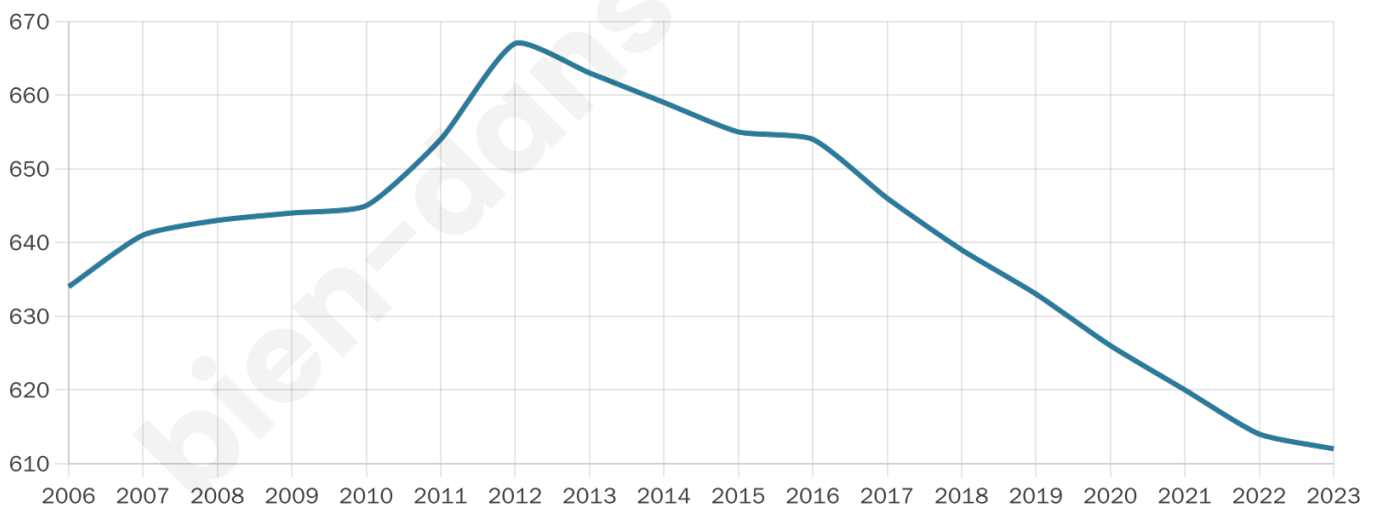

# Statistiques sur la population

Nombre d'habitants

**612**

Age moyen

**38 ans**

Pop active

**58%**

Taux chômage

**6.3%**

Pop densité

**122 h/km<sup>2</sup>**

Revenu moyen

**23 300 €/an**

## Evolution du nombre d'habitants

Sources : Institut national de la statistique et des études économiques (insee) selon Les dernières parutions officielles de 2024 portant sur les années 2020, 2021 et 2022.