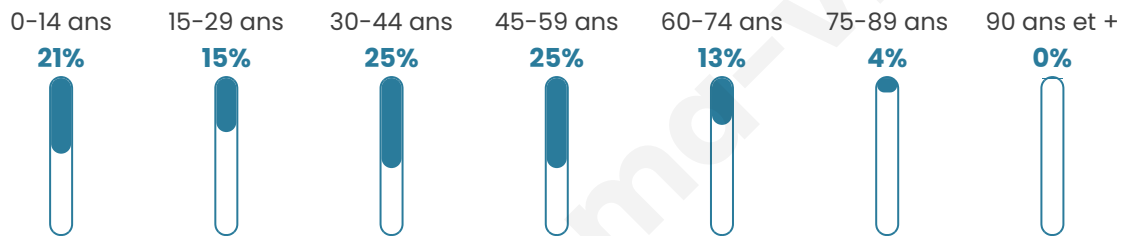

# Statistiques sur la population

Nombre d'habitants

**612**

Age moyen

**38 ans**

Pop active

**58%**

Taux chômage

**6.3%**

Pop densité

**122 h/km<sup>2</sup>**

Revenu moyen

**23 300 €/an**

## Evolution du nombre d'habitants

Sources : Institut national de la statistique et des études économiques (insee) selon Les dernières parutions officielles de 2024 portant sur les années 2020, 2021 et 2022.

## Tranche d'âge