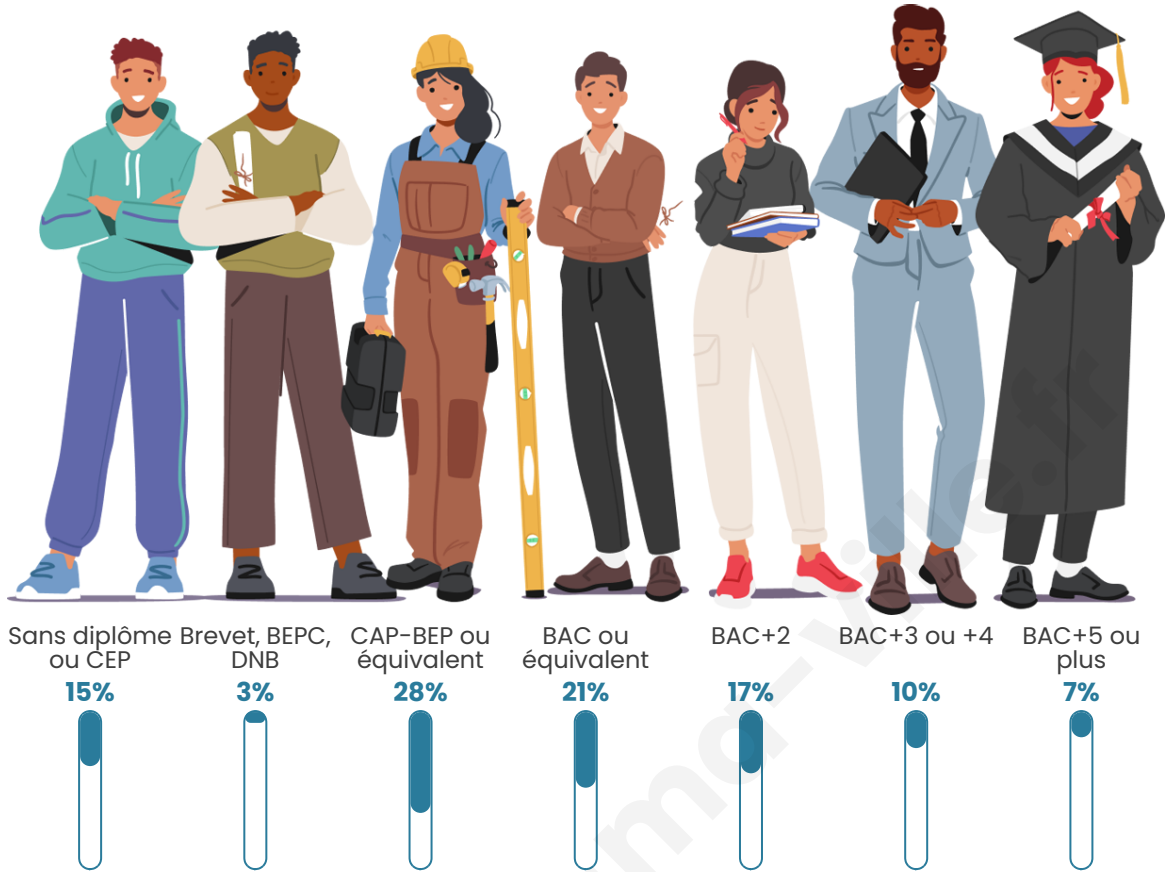

Tranche d'âge

Activité professionnelle

Niveau de diplôme

Composition des ménages

Profils électoraux

Premier tour

	Emmanuel MACRON	36.42 %
	Marine LE PEN	19.22 %
	Jean-Luc MÉLENCHON	18.25 %
	Yannick JADOT	6.55 %
	Éric ZEMMOUR	4.12 %
	Valérie PÉCRESE	3.72 %
	Jean LASSALLE	3.07 %
	Nicolas DUPONT-AIGNAN	2.32 %
	Anne HIDALGO	2.29 %
	Fabien ROUSSEL	2.26 %
	Nathalie ARTHAUD	0.92 %
	Philippe POUTOU	0.86 %