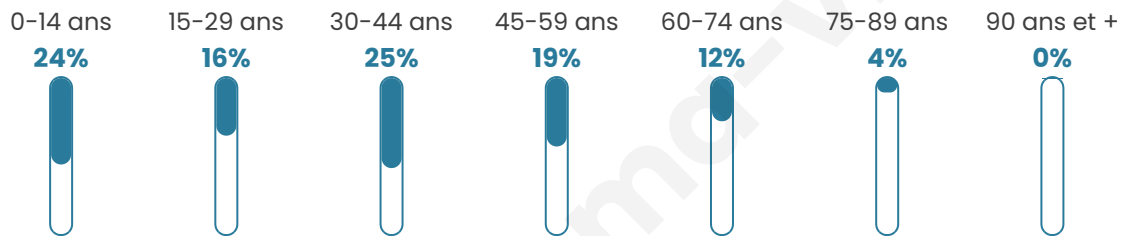

Age moyen

36 ans

Pop active

53%

Taux chômage

4.5%

Pop densité

194 h/km²

Revenu moyen

24 290 €/an

Evolution du nombre d'habitants

Sources : Institut national de la statistique et des études économiques (insee) selon Les dernières parutions officielles de 2024 portant sur les années 2020, 2021 et 2022.

Tranche d'âge

Activité professionnelle

Niveau de diplôme

Composition des ménages

Profils électoraux

Premier tour

	Emmanuel MACRON	36.42 %
	Marine LE PEN	19.22 %
	Jean-Luc MÉLENCHON	18.25 %
	Yannick JADOT	6.55 %
	Éric ZEMMOUR	4.12 %
	Valérie PÉCRESE	3.72 %
	Jean LASSALLE	3.07 %
	Nicolas DUPONT-AIGNAN	2.32 %
	Anne HIDALGO	2.29 %
	Fabien ROUSSEL	2.26 %
	Nathalie ARTHAUD	0.92 %
	Philippe POUTOU	0.86 %