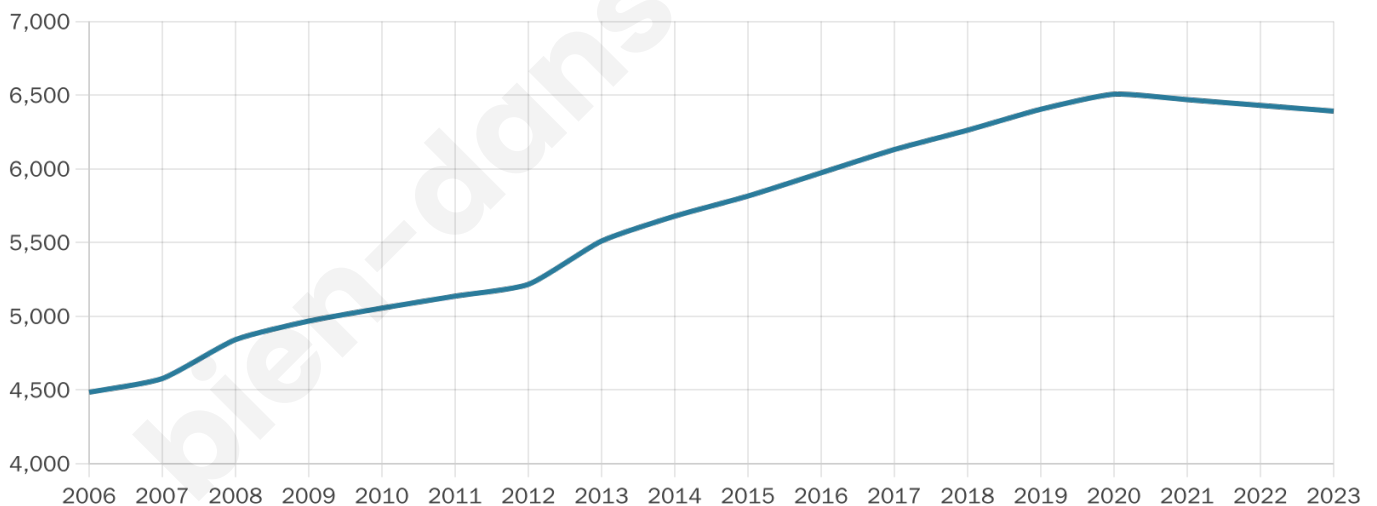

Version web

Ville de Bréal-sous-Montfort

Présenté par

BIEN dans ma **VILLE** 

Sommaire

Situation géographique	3
Statistiques sur la population	4
Evolution du nombre d'habitants	4
Tranche d'âge	5
0-14 ans	5
15-29 ans	5
30-44 ans	5
45-59 ans	5
60-74 ans	5
75-89 ans	5
90 ans et +	5
Activité professionnelle	5
Agriculteurs	5
Artisans, Commerçants	5
Cadres et sup.	5
Professions intermédiaires	5
Employé	5
Ouvrier	5
Retraité	5
Autres	5
Niveau de diplôme	6
Sans diplôme ou CEP	6
Brevet, BEPC, DNB	6
CAP-BEP ou équivalent	6
BAC ou équivalent	6
BAC+2	6
BAC+3 ou +4	6
BAC+5 ou plus	6
Composition des ménages	6
Couple sans enfant	6
Couple avec enfant(s)	6
Famille monoparentale	6
Colocation / Autre	6
Personnes seules	6
Profil électoraux	7
Premier tour	7
Sécurité	8
Evolution du nombre d'infractions	8
Pour comparer	9
Services à la population	10
Commerce	10
Éducation	10
Villes autour de Bréal-sous-Montfort	11
Avis sur la ville de Bréal-sous-Montfort	12
Moyenne par critère	12
Villes autour de Bréal-sous-Montfort	12
Répartition des avis par note	12
Répartition des avis par note	12

Situation géographique

i Informations clés

- **Région** : Bretagne
- **Département** : Ile-et-Vilaine
- **Code postal** : 35310
- **Superficie** : 33 km²

Statistiques sur la population

Nombre d'habitants

6 391

Age moyen

36 ans

Pop active

53%

Taux chômage

4.5%

Pop densité

194 h/km²

Revenu moyen

24 290 €/an

Evolution du nombre d'habitants

Sources : Institut national de la statistique et des études économiques (insee) selon Les dernières parutions officielles de 2024 portant sur les années 2020, 2021 et 2022.