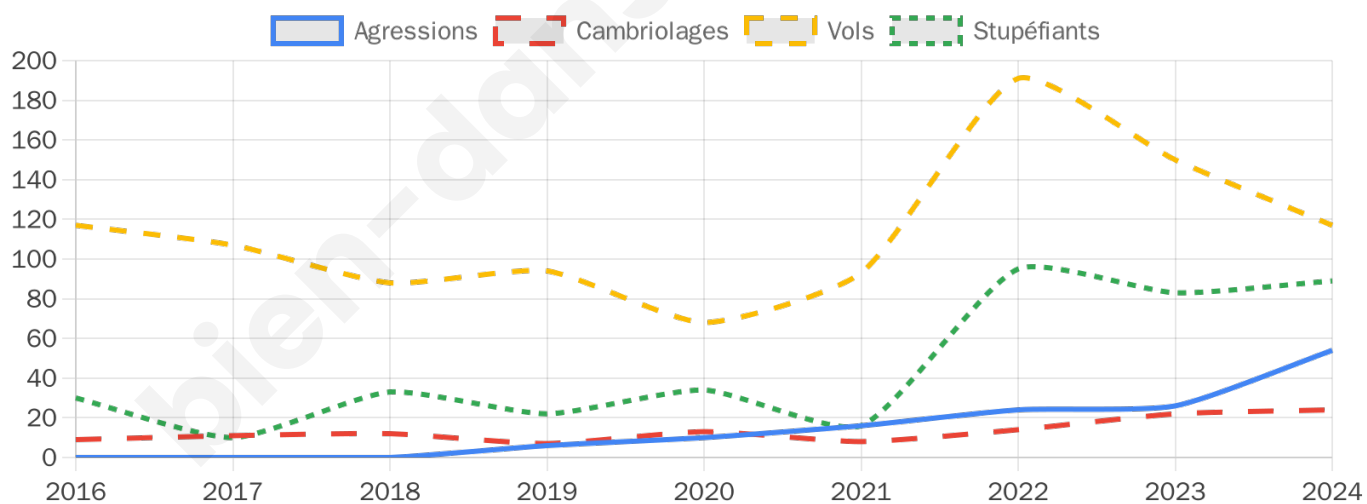

4 711 inscrits

Participation : 81.07%

Votes blancs : 2.02%

Votes nuls : 0.84%

Second tour

	Emmanuel MACRON	68,55 %
	Marine LE PEN	31,45 %

4 711 inscrits

Participation : 81.28%

Votes blancs : 6.76%

Votes nuls : 2.3%

Sécurité

Agressions physiques / sexuelles

54

Cambriolages

24

Vols / dégradations

117

Stupéfiants

89

Evolution du nombre d'infractions

Pour comparer

(en proportion du nombre d'habitants)

Sources : Bases statistiques communale, départementale et régionale de la délinquance enregistrée par la police et la gendarmerie nationales selon les dernières parutions officielles de 2025 portant sur l'année 2024 ([data.gouv](https://data.gouv.fr)).