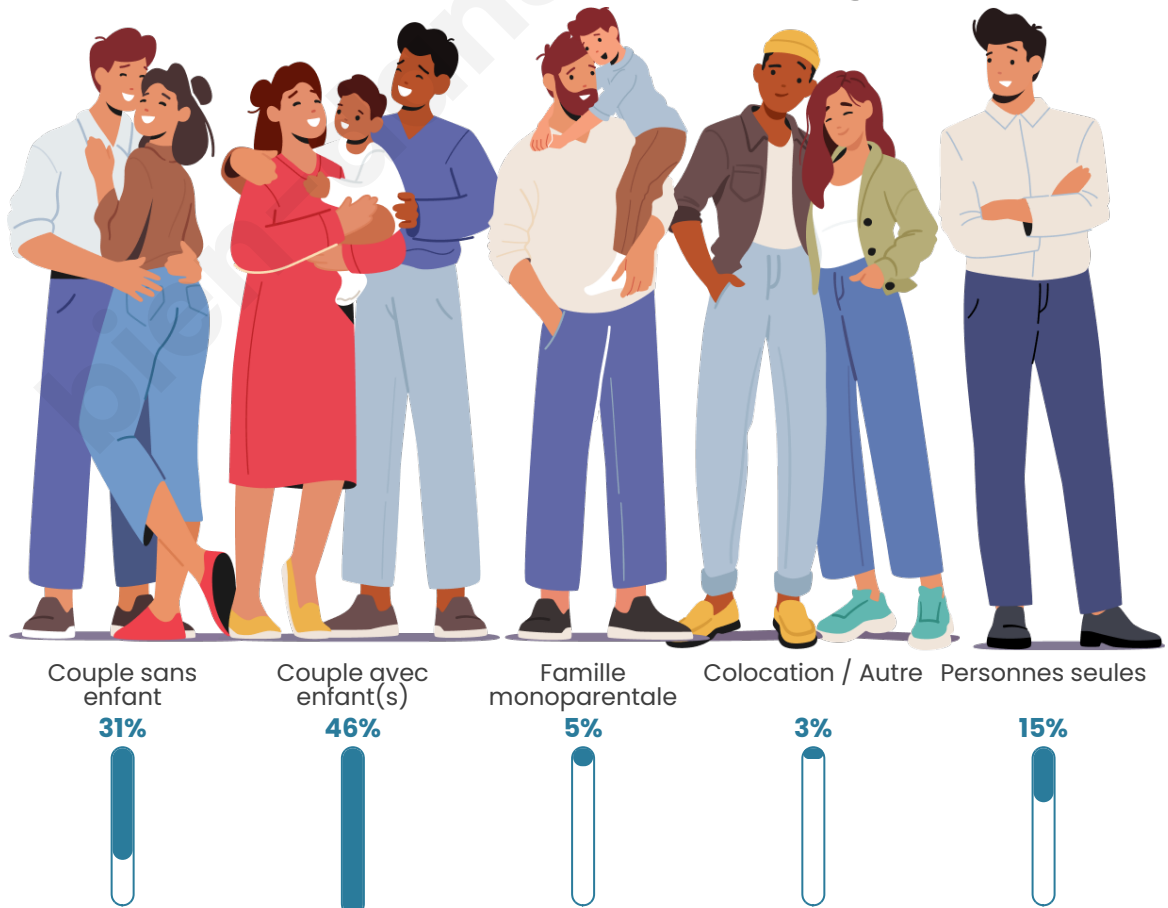

Tranche d'âge

Activité professionnelle

Niveau de diplôme

Composition des ménages

Profils électoraux

Premier tour

	Emmanuel MACRON	36.42 %
	Marine LE PEN	19.22 %
	Jean-Luc MÉLENCHON	18.25 %
	Yannick JADOT	6.55 %
	Éric ZEMMOUR	4.12 %
	Valérie PÉCRESE	3.72 %
	Jean LASSALLE	3.07 %
	Nicolas DUPONT-AIGNAN	2.32 %
	Anne HIDALGO	2.29 %
	Fabien ROUSSEL	2.26 %
	Nathalie ARTHAUD	0.92 %
	Philippe POUTOU	0.86 %