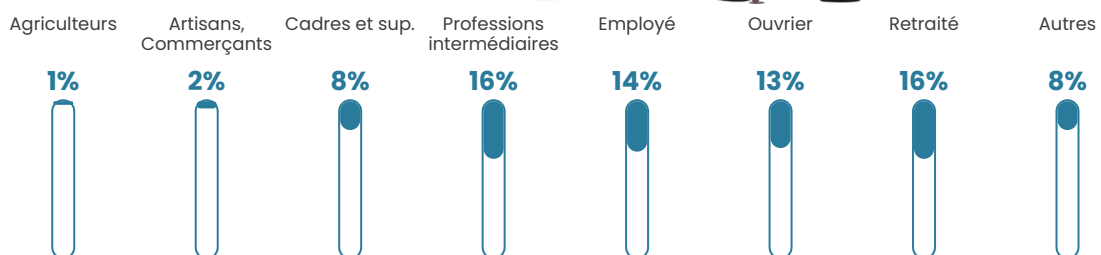

Revenu moyen

24 290 €/an

Evolution du nombre d'habitants

Sources : Institut national de la statistique et des études économiques (insee) selon Les dernières parutions officielles de 2024 portant sur les années 2020, 2021 et 2022.

Tranche d'âge

Activité professionnelle

Niveau de diplôme

Composition des ménages

Profils électoraux

Premier tour

	Emmanuel MACRON	36.42 %
	Marine LE PEN	19.22 %
	Jean-Luc MÉLENCHON	18.25 %
	Yannick JADOT	6.55 %
	Éric ZEMMOUR	4.12 %
	Valérie PÉCRESE	3.72 %
	Jean LASSALLE	3.07 %
	Nicolas DUPONT-AIGNAN	2.32 %
	Anne HIDALGO	2.29 %
	Fabien ROUSSEL	2.26 %
	Nathalie ARTHAUD	0.92 %
	Philippe POUTOU	0.86 %