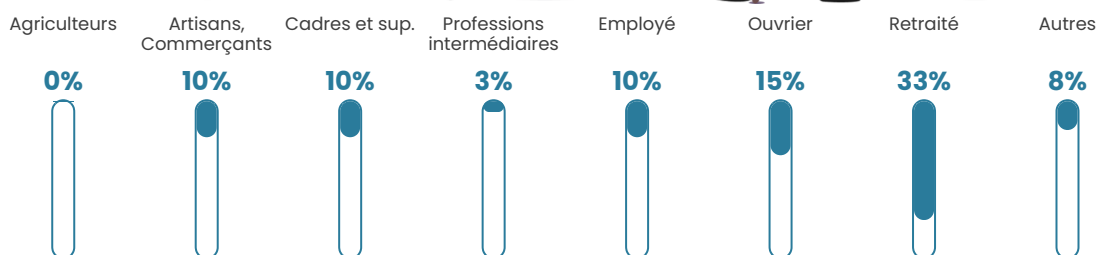

18 h/km²

Revenu moyen

22 410 €/an

Evolution du nombre d'habitants

Sources : Institut national de la statistique et des études économiques (insee) selon Les dernières parutions officielles de 2024 portant sur les années 2020, 2021 et 2022.

Tranche d'âge

Activité professionnelle

Niveau de diplôme

Composition des ménages

Profils électoraux

Premier tour

	Marine LE PEN	35.11 %
	Emmanuel MACRON	25.19 %
	Jean-Luc MÉLENCHON	17.56 %
	Éric ZEMMOUR	6.87 %
	Jean LASSALLE	6.11 %
	Valérie PÉCRESSÉ	3.82 %
	Yannick JADOT	2.29 %
	Philippe POUTOU	1.53 %
	Nathalie ARTHAUD	0.76 %
	Fabien ROUSSEL	0.76 %
	Anne HIDALGO	0.00 %
	Nicolas DUPONT-AIGNAN	0.00 %