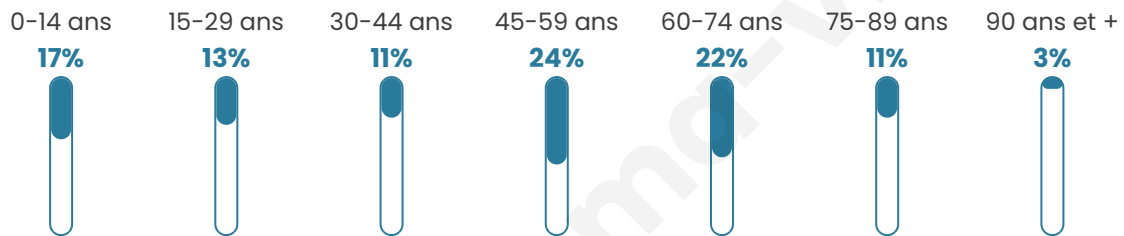

199

Age moyen

47 ans

Pop active

43.7%

Taux chômage

4.4%

Pop densité

18 h/km²

Revenu moyen

22 410 €/an

Evolution du nombre d'habitants

Sources : Institut national de la statistique et des études économiques (insee) selon Les dernières parutions officielles de 2024 portant sur les années 2020, 2021 et 2022.

Tranche d'âge

Activité professionnelle

Niveau de diplôme

Composition des ménages

Profils électoraux

Premier tour

	Marine LE PEN	35.11 %
	Emmanuel MACRON	25.19 %
	Jean-Luc MÉLENCHON	17.56 %
	Éric ZEMMOUR	6.87 %
	Jean LASSALLE	6.11 %
	Valérie PÉCRESSÉ	3.82 %
	Yannick JADOT	2.29 %
	Philippe POUTOU	1.53 %
	Nathalie ARTHAUD	0.76 %
	Fabien ROUSSEL	0.76 %
	Anne HIDALGO	0.00 %
	Nicolas DUPONT-AIGNAN	0.00 %

178 inscrits

Participation : 75.84%

Votes blancs : 1.48%

Votes nuls : 1.48%

Second tour

	Emmanuel MACRON	40,65 %
	Marine LE PEN	59,35 %

178 inscrits

Participation : 74.16%