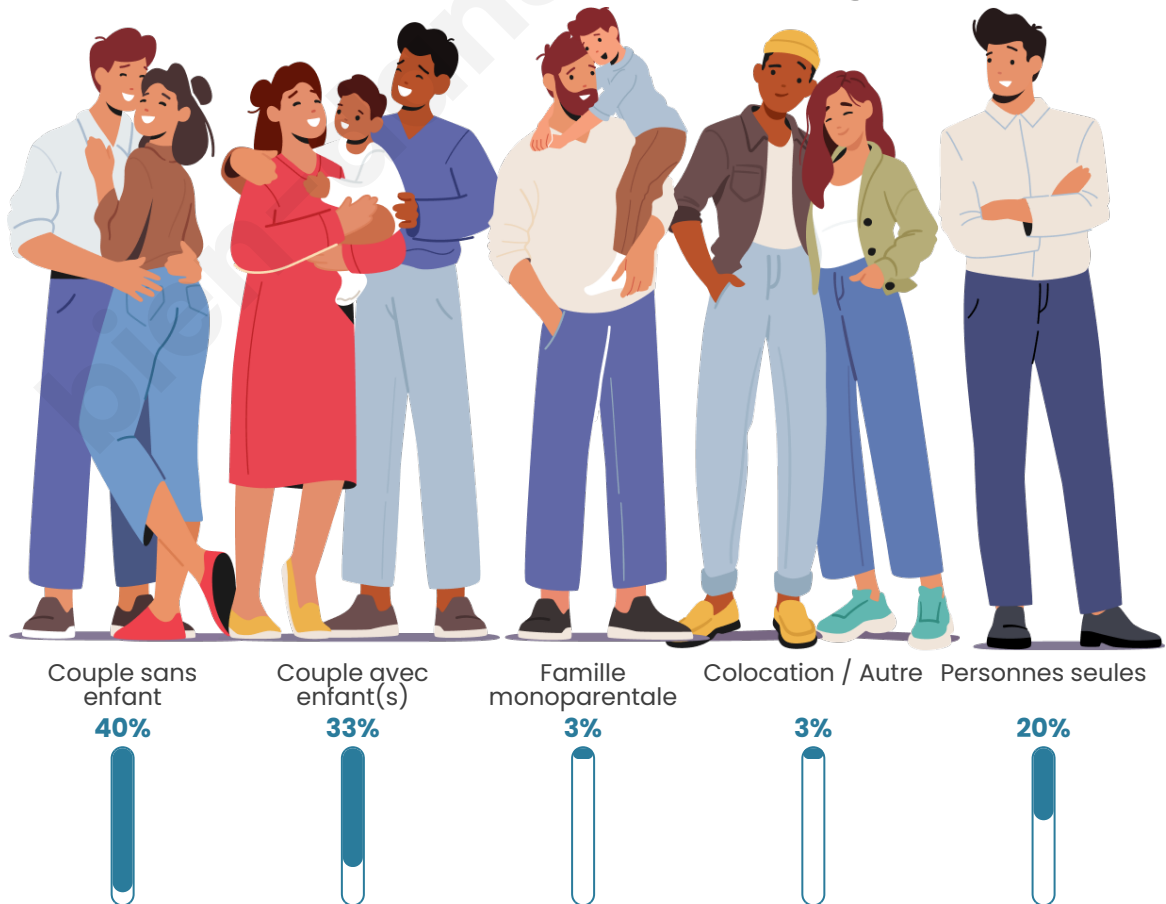

Tranche d'âge

Activité professionnelle

Niveau de diplôme

Composition des ménages

Profils électoraux

Premier tour

	Marine LE PEN	35.11 %
	Emmanuel MACRON	25.19 %
	Jean-Luc MÉLENCHON	17.56 %
	Éric ZEMMOUR	6.87 %
	Jean LASSALLE	6.11 %
	Valérie PÉCRESSÉ	3.82 %
	Yannick JADOT	2.29 %
	Philippe POUTOU	1.53 %
	Nathalie ARTHAUD	0.76 %
	Fabien ROUSSEL	0.76 %
	Anne HIDALGO	0.00 %
	Nicolas DUPONT-AIGNAN	0.00 %