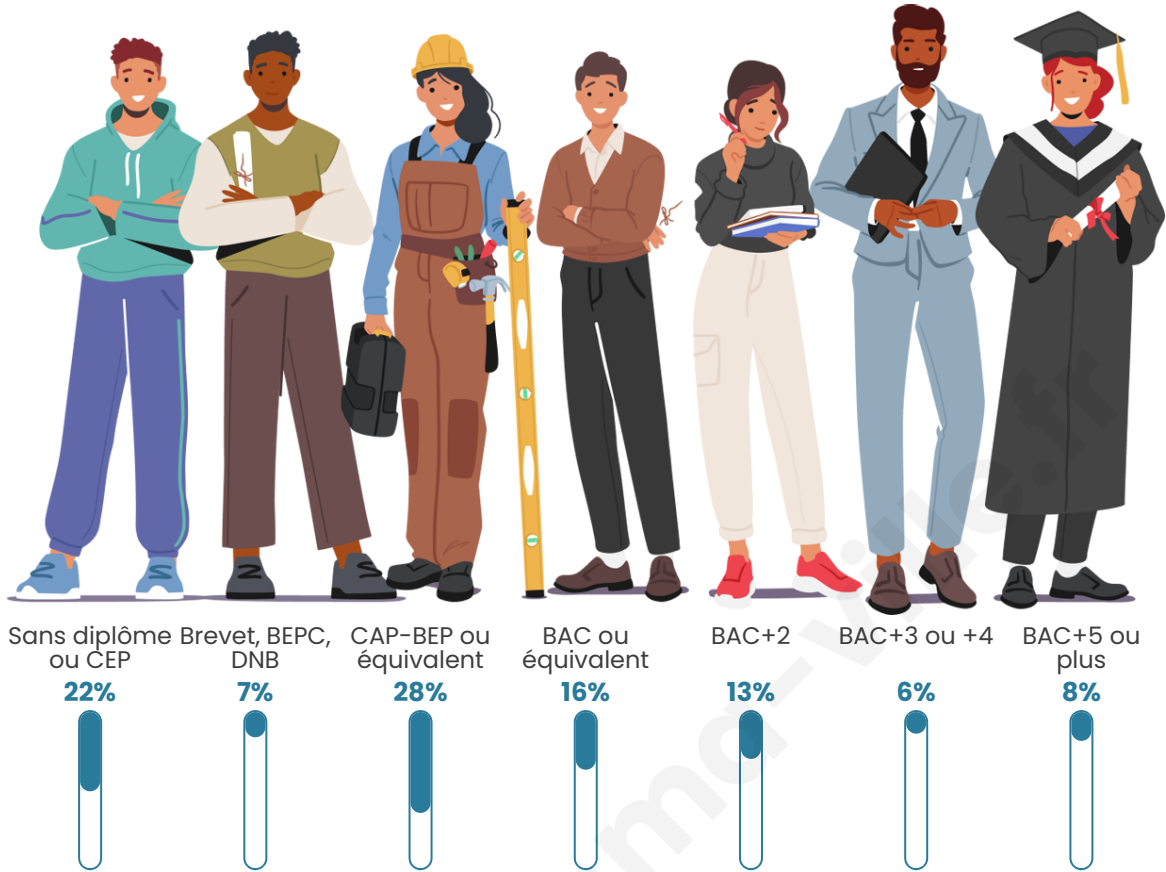

199

Age moyen

47 ans

Pop active

43.7%

Taux chômage

4.4%

Pop densité

Tranche d'âge

Activité professionnelle

Niveau de diplôme

Composition des ménages

Profils électoraux

Premier tour

	Marine LE PEN	35.11 %
	Emmanuel MACRON	25.19 %
	Jean-Luc MÉLENCHON	17.56 %
	Éric ZEMMOUR	6.87 %
	Jean LASSALLE	6.11 %
	Valérie PÉCRESSÉ	3.82 %
	Yannick JADOT	2.29 %
	Philippe POUTOU	1.53 %
	Nathalie ARTHAUD	0.76 %
	Fabien ROUSSEL	0.76 %
	Anne HIDALGO	0.00 %
	Nicolas DUPONT-AIGNAN	0.00 %