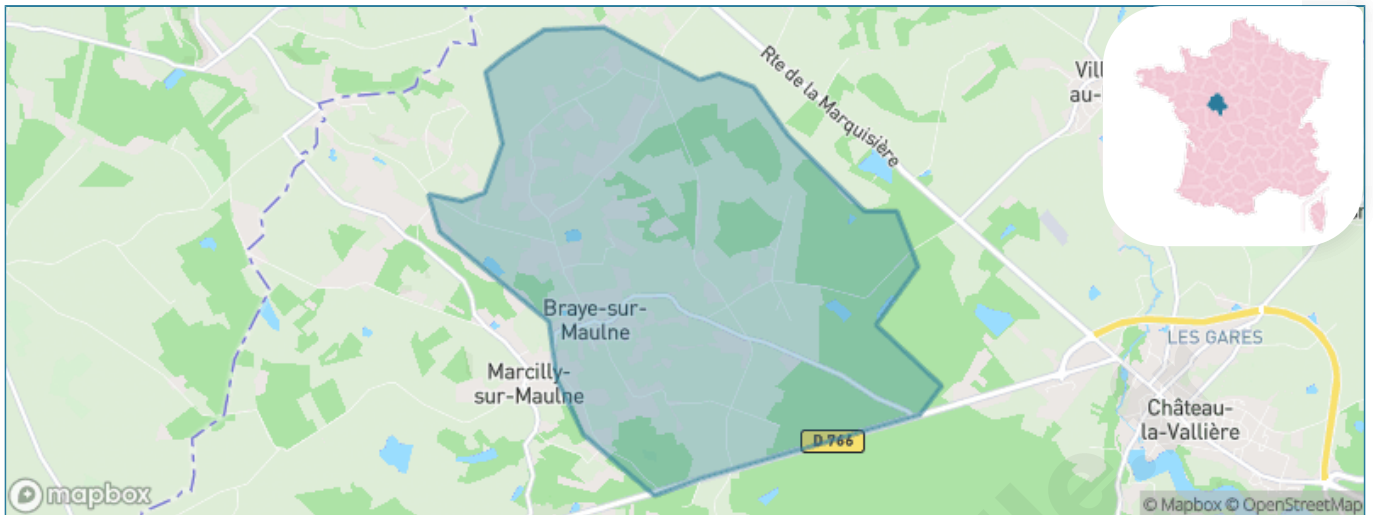

Version web

Ville de Braye-sur-Maulne

Présenté par

BIEN dans ma **VILLE** 

Sommaire

Situation géographique	3
Statistiques sur la population	4
Evolution du nombre d'habitants	4
Tranche d'âge	5
0-14 ans	5
15-29 ans	5
30-44 ans	5
45-59 ans	5
60-74 ans	5
75-89 ans	5
90 ans et +	5
Activité professionnelle	5
Agriculteurs	5
Artisans, Commerçants	5
Cadres et sup.	5
Professions intermédiaires	5
Employé	5
Ouvrier	5
Retraité	5
Autres	5
Niveau de diplôme	6
Sans diplôme ou CEP	6
Brevet, BEPC, DNB	6
CAP-BEP ou équivalent	6
BAC ou équivalent	6
BAC+2	6
BAC+3 ou +4	6
BAC+5 ou plus	6
Composition des ménages	6
Couple sans enfant	6
Couple avec enfant(s)	6
Famille monoparentale	6
Colocation / Autre	6
Personnes seules	6
Profils électoraux	7
Premier tour	7
Sécurité	8
Evolution du nombre d'infractions	8
Pour comparer	9
Services à la population	10
Commerce	10
Éducation	10
Villes autour de Braye-sur-Maulne	12

Situation géographique

i Informations clés

- **Région** : Centre-Val de Loire
- **Département** : Indre-et-Loire
- **Code postal** : 37330
- **Superficie** : 11 km²

Statistiques sur la population

Nombre d'habitants