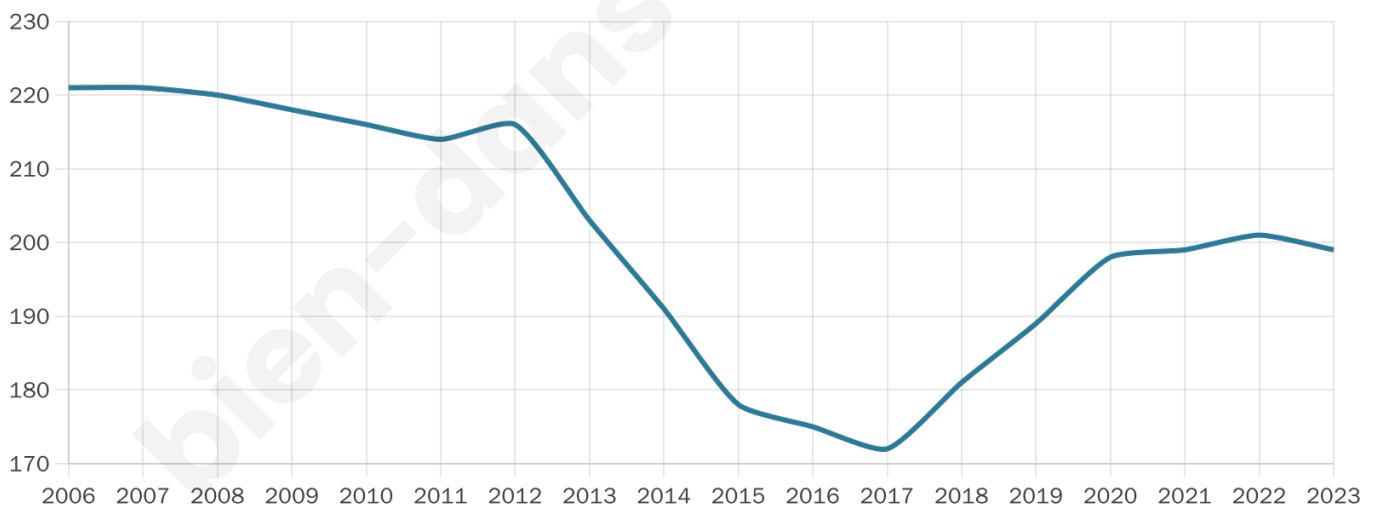

199

Age moyen

47 ans

Pop active

43.7%

Taux chômage

4.4%

Pop densité

18 h/km²

Revenu moyen

22 410 €/an

Evolution du nombre d'habitants

Sources : Institut national de la statistique et des études économiques (insee) selon Les dernières parutions officielles de 2024 portant sur les années 2020, 2021 et 2022.