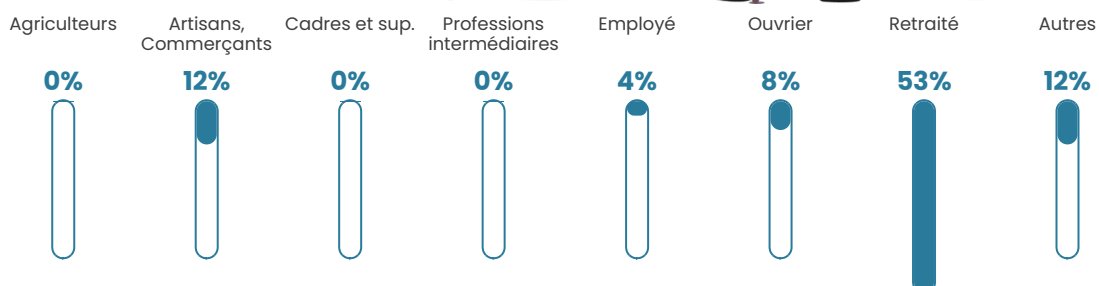

50 ans

Pop active

35.1%

Taux chômage

3.9%

Pop densité

15 h/km²

Revenu moyen

21 300 €/an

Evolution du nombre d'habitants

Sources : Institut national de la statistique et des études économiques (insee) selon Les dernières parutions officielles de 2024 portant sur les années 2020, 2021 et 2022.

Tranche d'âge

Activité professionnelle

Niveau de diplôme

Composition des ménages

Profils électoraux

Premier tour

	Marine LE PEN	30.59 %
	Emmanuel MACRON	28.24 %
	Valérie PÉCRESE	10.59 %
	Jean LASSALLE	8.24 %
	Éric ZEMMOUR	7.06 %
	Jean-Luc MÉLENCHON	5.88 %
	Yannick JADOT	4.71 %
	Anne HIDALGO	2.35 %
	Nathalie ARTHAUD	1.18 %
	Fabien ROUSSEL	1.18 %
	Philippe POUTOU	0.00 %
	Nicolas DUPONT- AIGNAN	0.00 %