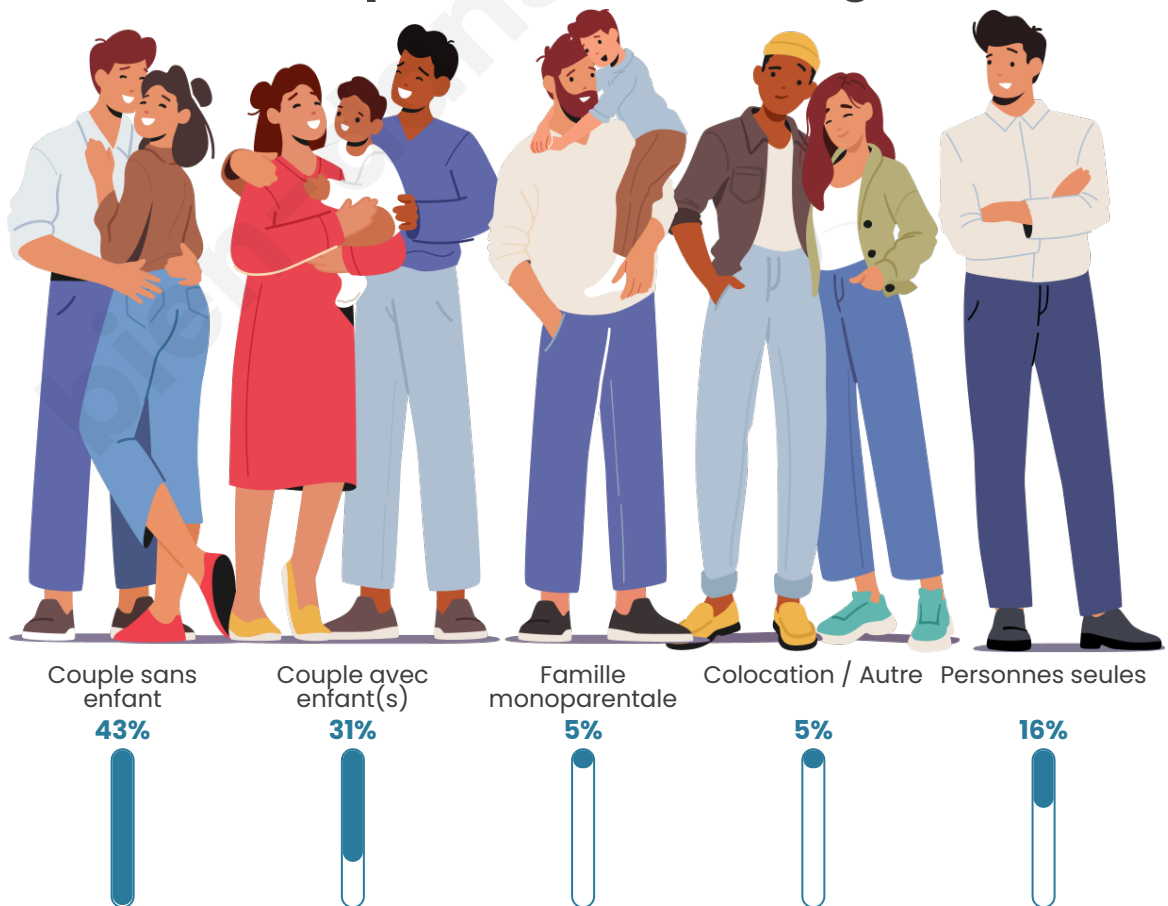

Tranche d'âge

Activité professionnelle

Niveau de diplôme

Composition des ménages

Profils électoraux

Premier tour

	Marine LE PEN	30.59 %
	Emmanuel MACRON	28.24 %
	Valérie PÉCRESE	10.59 %
	Jean LASSALLE	8.24 %
	Éric ZEMMOUR	7.06 %
	Jean-Luc MÉLENCHON	5.88 %
	Yannick JADOT	4.71 %
	Anne HIDALGO	2.35 %
	Nathalie ARTHAUD	1.18 %
	Fabien ROUSSEL	1.18 %
	Philippe POUTOU	0.00 %
	Nicolas DUPONT- AIGNAN	0.00 %