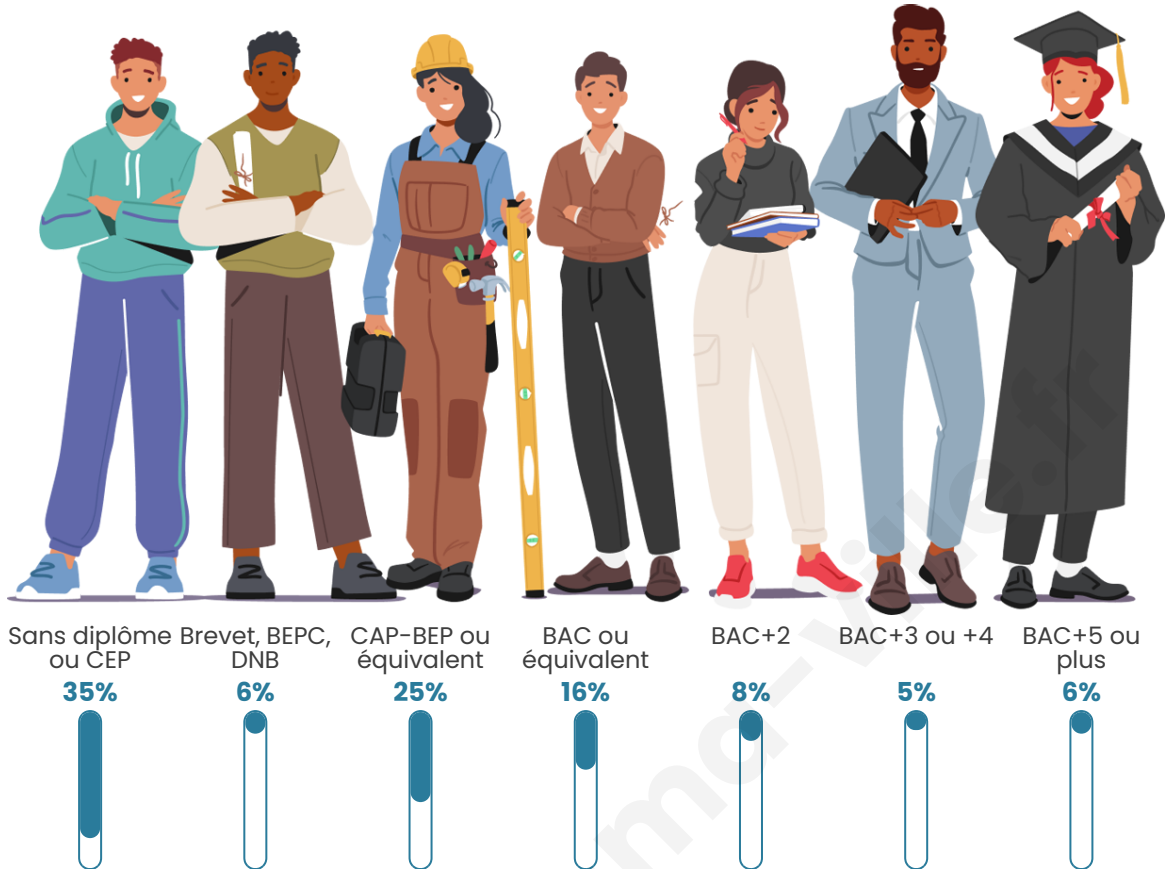

Tranche d'âge

Activité professionnelle

Niveau de diplôme

Composition des ménages

Profils électoraux

Premier tour

	Marine LE PEN	30.59 %
	Emmanuel MACRON	28.24 %
	Valérie PÉCRESE	10.59 %
	Jean LASSALLE	8.24 %
	Éric ZEMMOUR	7.06 %
	Jean-Luc MÉLENCHON	5.88 %
	Yannick JADOT	4.71 %
	Anne HIDALGO	2.35 %
	Nathalie ARTHAUD	1.18 %
	Fabien ROUSSEL	1.18 %
	Philippe POUTOU	0.00 %
	Nicolas DUPONT- AIGNAN	0.00 %