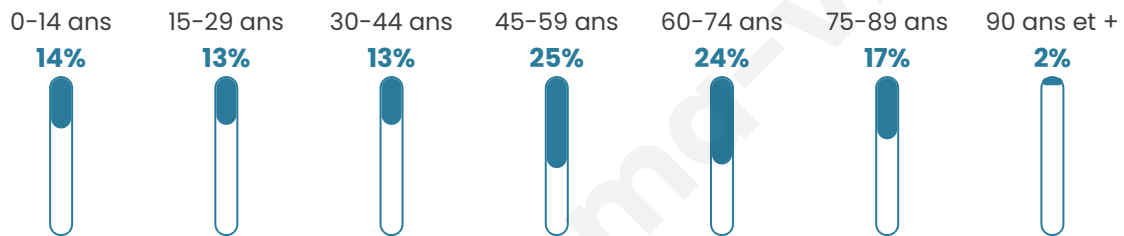

Situation géographique

i Informations clés

- **Région** : Hauts-de-France
- **Département** : Aisne
- **Code postal** : 02140
- **Superficie** : 9 km²

Statistiques sur la population

Nombre d'habitants

131

Age moyen

50 ans

Pop active

35.1%

Taux chômage

3.9%

Pop densité

15 h/km²

Revenu moyen

21 300 €/an

Evolution du nombre d'habitants

Sources : Institut national de la statistique et des études économiques (insee) selon Les dernières parutions officielles de 2024 portant sur les années 2020, 2021 et 2022.

Tranche d'âge

Activité professionnelle

Niveau de diplôme

Composition des ménages

Profils électoraux

Premier tour

	Marine LE PEN	30.59 %
	Emmanuel MACRON	28.24 %
	Valérie PÉCRESE	10.59 %
	Jean LASSALLE	8.24 %
	Éric ZEMMOUR	7.06 %
	Jean-Luc MÉLENCHON	5.88 %
	Yannick JADOT	4.71 %
	Anne HIDALGO	2.35 %
	Nathalie ARTHAUD	1.18 %
	Fabien ROUSSEL	1.18 %
	Philippe POUTOU	0.00 %
	Nicolas DUPONT- AIGNAN	0.00 %