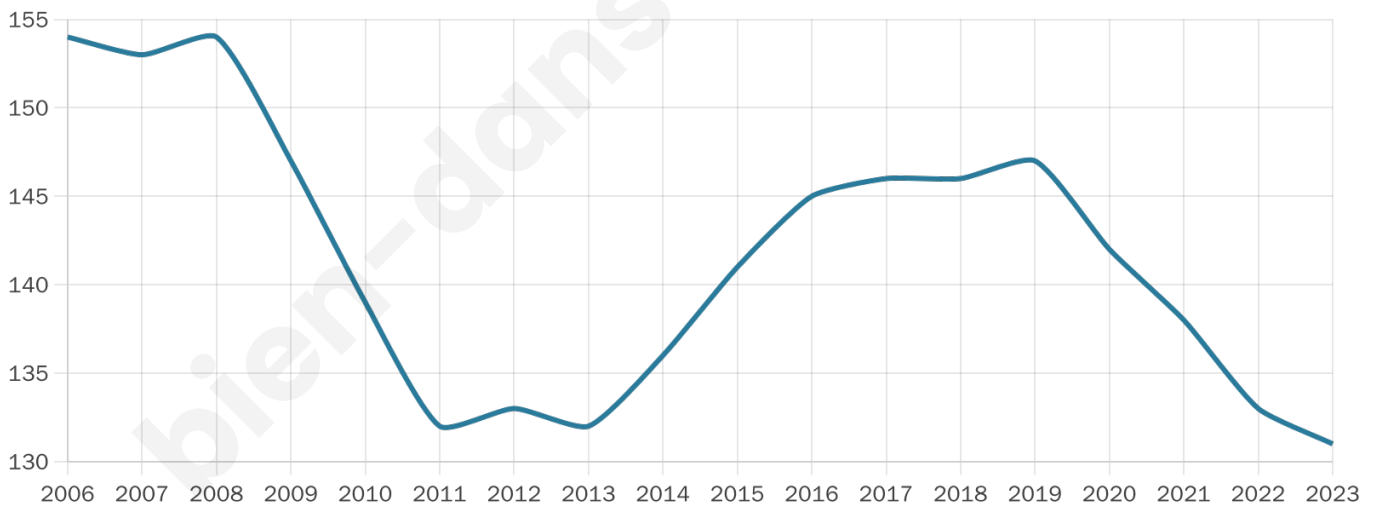

50 ans

Pop active

35.1%

Taux chômage

3.9%

Pop densité

15 h/km²

Revenu moyen

21 300 €/an

Evolution du nombre d'habitants

Sources : Institut national de la statistique et des études économiques (insee) selon Les dernières parutions officielles de 2024 portant sur les années 2020, 2021 et 2022.