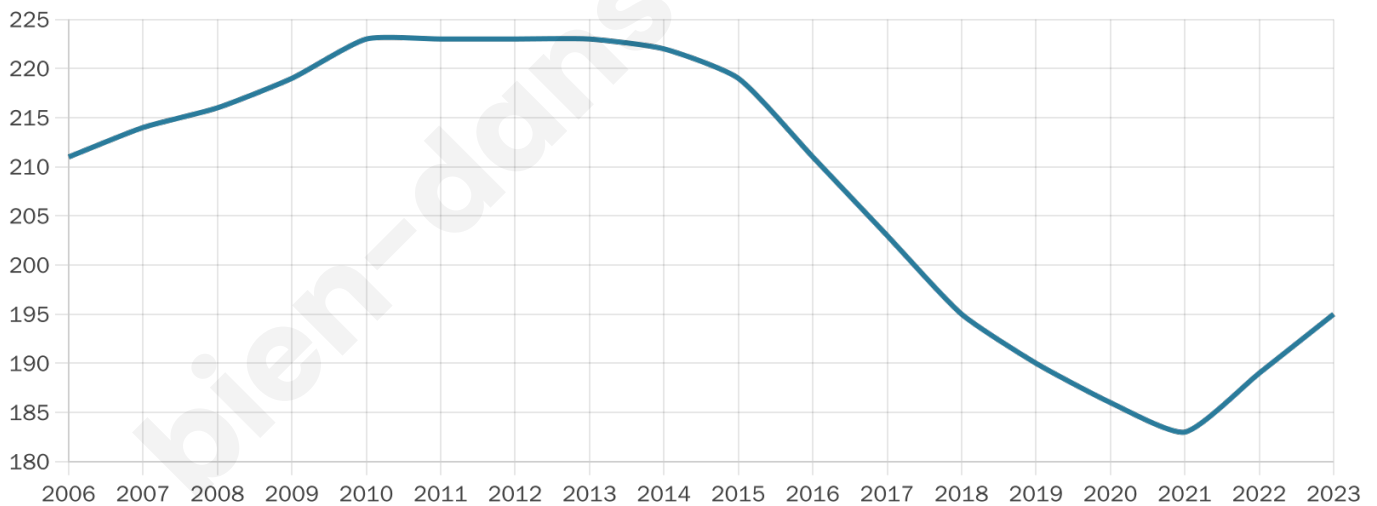

# Statistiques sur la population

Nombre d'habitants

**195**

Age moyen

**45 ans**

Pop active

**37.4%**

Taux chômage

**7%**

Pop densité

**24 h/km<sup>2</sup>**

Revenu moyen

**22 290 €/an**

## Evolution du nombre d'habitants

Sources : Institut national de la statistique et des études économiques (insee) selon Les dernières parutions officielles de 2024 portant sur les années 2020, 2021 et 2022.