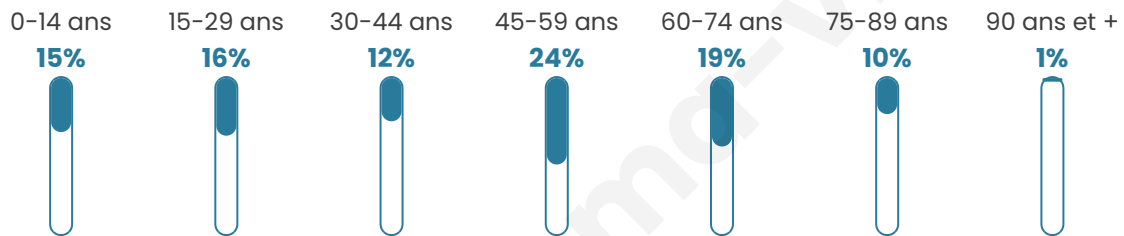

# Statistiques sur la population

Nombre d'habitants

**195**

Age moyen

**45 ans**

Pop active

**37.4%**

Taux chômage

**7%**

Pop densité

**24 h/km<sup>2</sup>**

Revenu moyen

**22 290 €/an**

## Evolution du nombre d'habitants

Sources : Institut national de la statistique et des études économiques (insee) selon Les dernières parutions officielles de 2024 portant sur les années 2020, 2021 et 2022.

## Tranche d'âge