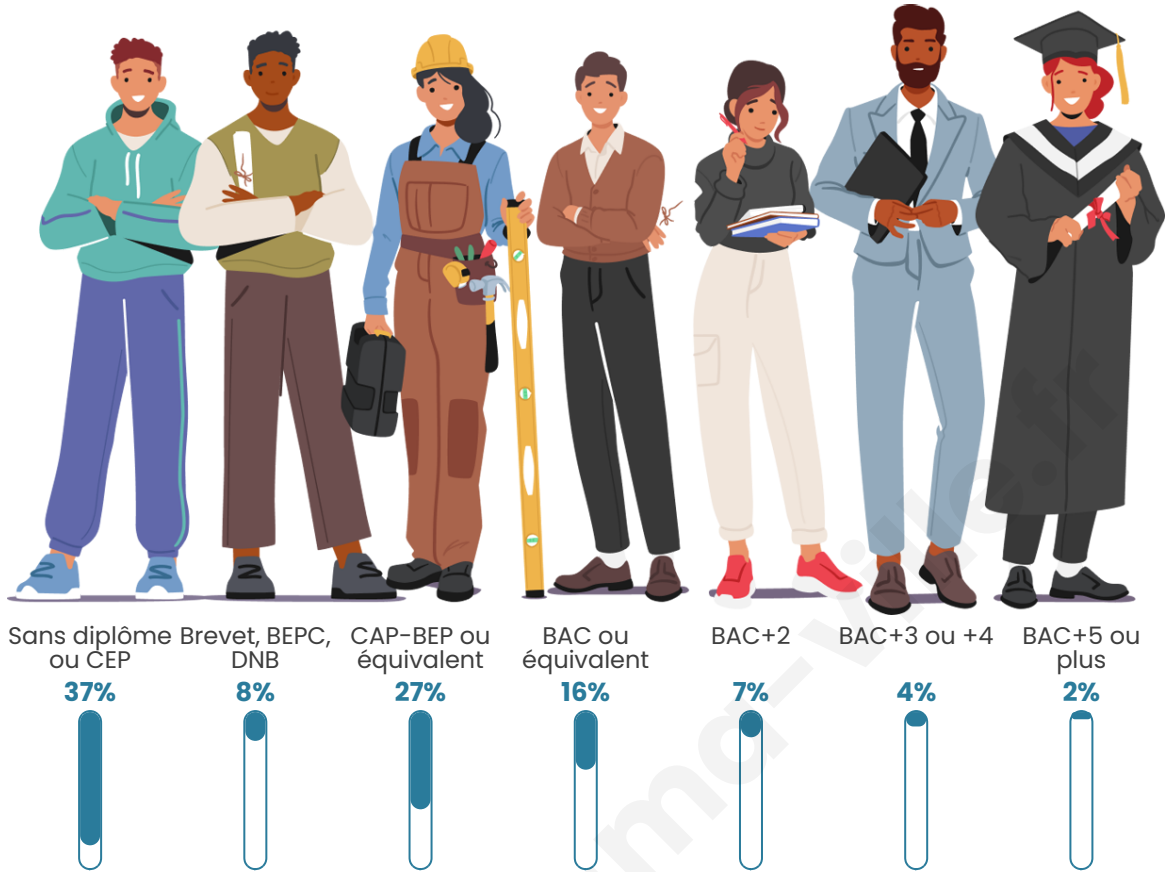

2 344

Age moyen

43 ans

Pop active

40.6%

Taux chômage

13.1%

Pop densité

Tranche d'âge

Activité professionnelle

Niveau de diplôme

Composition des ménages

Profils électoraux

Premier tour

	Marine LE PEN	34.19 %
	Jean-Luc MÉLENCHON	18.97 %
	Emmanuel MACRON	18.08 %
	Valérie PÉCRESE	8.30 %
	Éric ZEMMOUR	7.61 %
	Nicolas DUPONT-AIGNAN	3.26 %
	Yannick JADOT	2.57 %
	Jean LASSALLE	2.47 %
	Fabien ROUSSEL	2.17 %
	Nathalie ARTHAUD	1.09 %
	Philippe POUTOU	0.79 %
	Anne HIDALGO	0.49 %