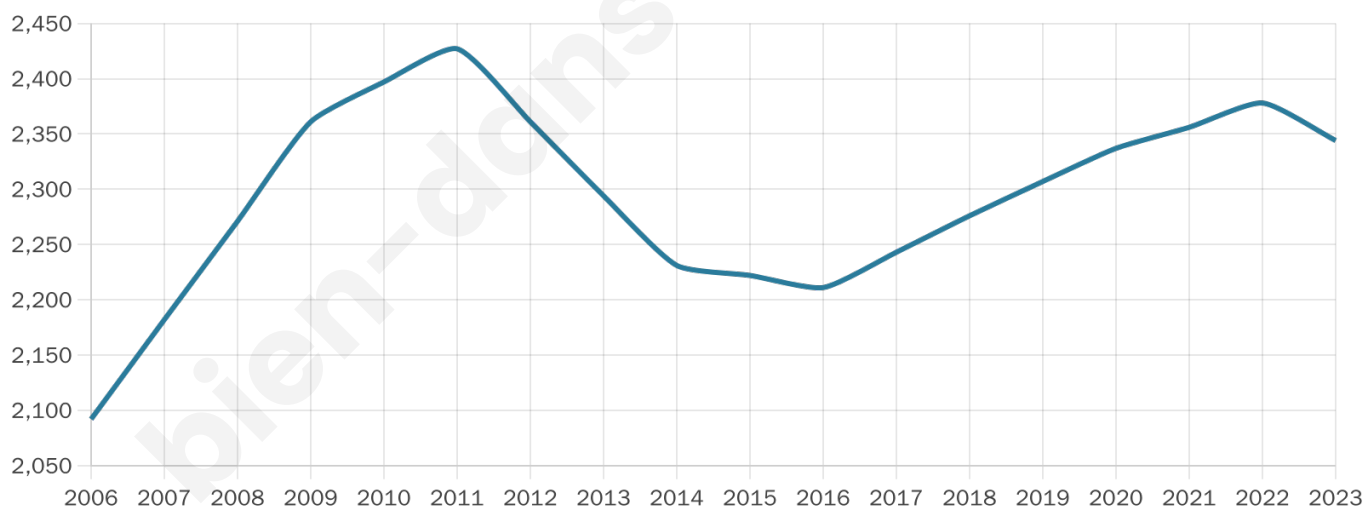

2 344

Age moyen

43 ans

Pop active

40.6%

Taux chômage

13.1%

Pop densité

1 172 h/km²

Revenu moyen

20 690 €/an

Evolution du nombre d'habitants

Sources : Institut national de la statistique et des études économiques (insee) selon Les dernières parutions officielles de 2024 portant sur les années 2020, 2021 et 2022.