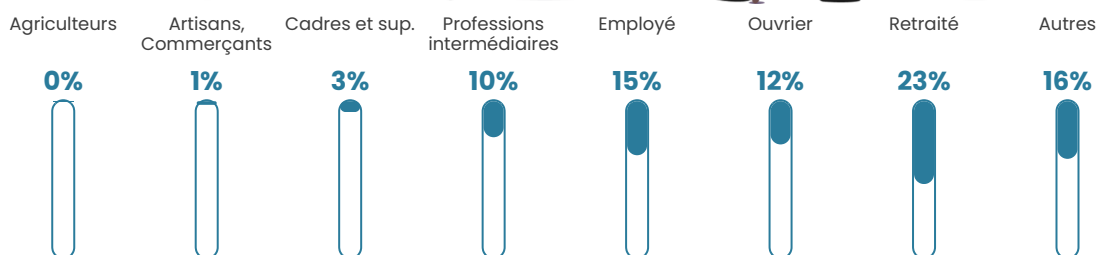

1 172 h/km²

Revenu moyen

20 690 €/an

Evolution du nombre d'habitants

Sources : Institut national de la statistique et des études économiques (insee) selon Les dernières parutions officielles de 2024 portant sur les années 2020, 2021 et 2022.

Tranche d'âge

Activité professionnelle

Niveau de diplôme

Composition des ménages

Profils électoraux

Premier tour

	Marine LE PEN	34.19 %
	Jean-Luc MÉLENCHON	18.97 %
	Emmanuel MACRON	18.08 %
	Valérie PÉCRESE	8.30 %
	Éric ZEMMOUR	7.61 %
	Nicolas DUPONT-AIGNAN	3.26 %
	Yannick JADOT	2.57 %
	Jean LASSALLE	2.47 %
	Fabien ROUSSEL	2.17 %
	Nathalie ARTHAUD	1.09 %
	Philippe POUTOU	0.79 %
	Anne HIDALGO	0.49 %