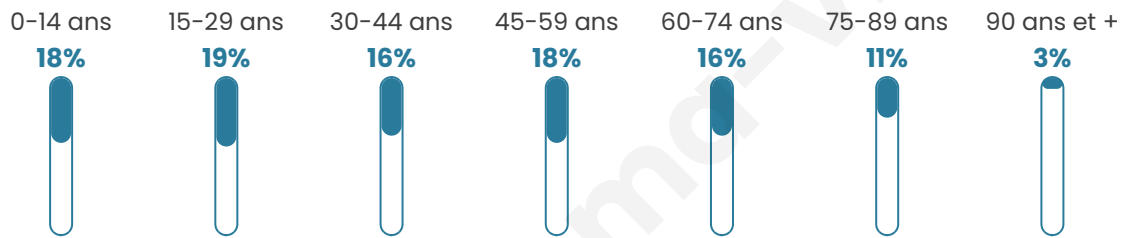

2 344

Age moyen

43 ans

Pop active

40.6%

Taux chômage

13.1%

Pop densité

1 172 h/km²

Revenu moyen

20 690 €/an

Evolution du nombre d'habitants

Sources : Institut national de la statistique et des études économiques (insee) selon Les dernières parutions officielles de 2024 portant sur les années 2020, 2021 et 2022.

Tranche d'âge

Activité professionnelle

Niveau de diplôme

Composition des ménages

Profils électoraux

Premier tour

	Marine LE PEN	34.19 %
	Jean-Luc MÉLENCHON	18.97 %
	Emmanuel MACRON	18.08 %
	Valérie PÉCRESE	8.30 %
	Éric ZEMMOUR	7.61 %
	Nicolas DUPONT-AIGNAN	3.26 %
	Yannick JADOT	2.57 %
	Jean LASSALLE	2.47 %
	Fabien ROUSSEL	2.17 %
	Nathalie ARTHAUD	1.09 %
	Philippe POUTOU	0.79 %
	Anne HIDALGO	0.49 %

1 467 inscrits

Participation : 70.69%

Votes blancs : 1.74%

Votes nuls : 0.68%

Second tour

	Emmanuel MACRON	39,85 %
	Marine LE PEN	60,15 %

1 467 inscrits

Participation : 68.37%