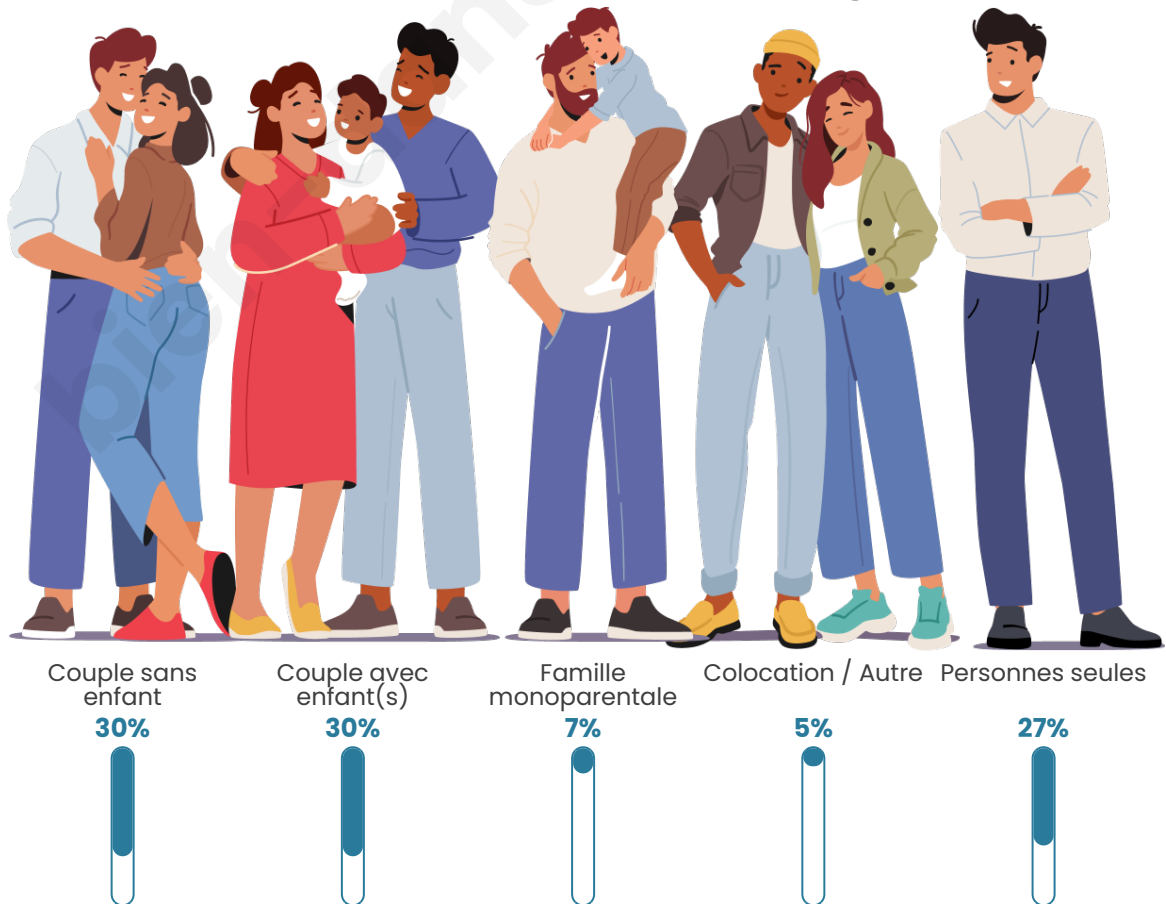

Tranche d'âge

Activité professionnelle

Niveau de diplôme

Composition des ménages

Profils électoraux

Premier tour

	Marine LE PEN	34.19 %
	Jean-Luc MÉLENCHON	18.97 %
	Emmanuel MACRON	18.08 %
	Valérie PÉCRESE	8.30 %
	Éric ZEMMOUR	7.61 %
	Nicolas DUPONT-AIGNAN	3.26 %
	Yannick JADOT	2.57 %
	Jean LASSALLE	2.47 %
	Fabien ROUSSEL	2.17 %
	Nathalie ARTHAUD	1.09 %
	Philippe POUTOU	0.79 %
	Anne HIDALGO	0.49 %