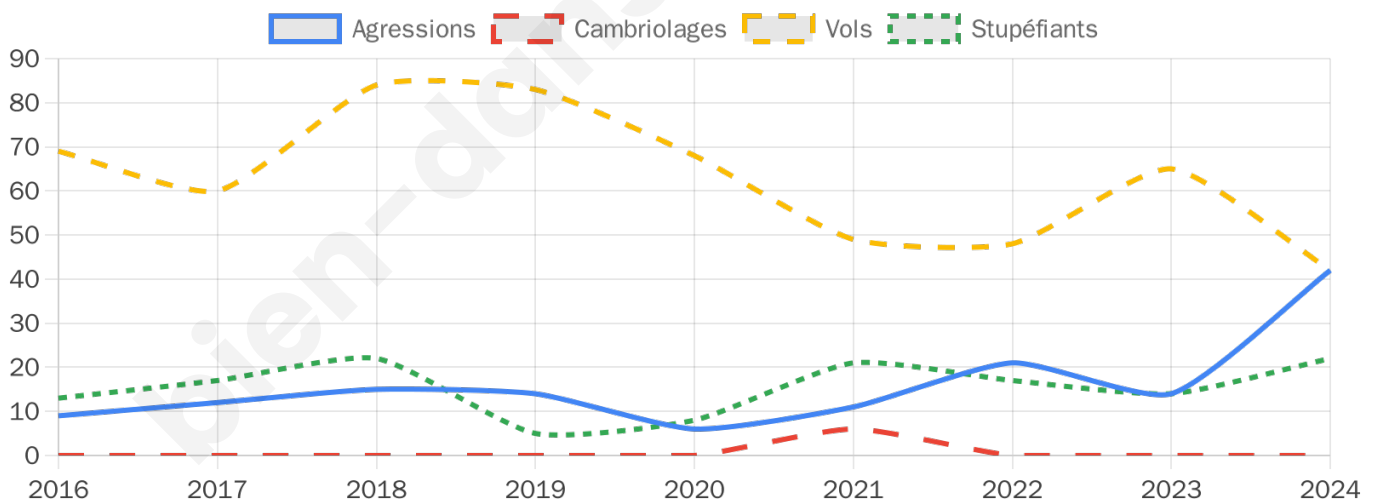

1 467 inscrits

Participation : 70.69%

Votes blancs : 1.74%

Votes nuls : 0.68%

Second tour

	Emmanuel MACRON	39,85 %
	Marine LE PEN	60,15 %

1 467 inscrits

Participation : 68.37%

Votes blancs : 7.08%

Votes nuls : 1.6%

Sécurité

Agressions physiques / sexuelles

42

Cambriolages

0

Vols / dégradations

42

Stupéfiants

22

Evolution du nombre d'infractions

Pour comparer

(en proportion du nombre d'habitants)

Sources : Bases statistiques communale, départementale et régionale de la délinquance enregistrée par la police et la gendarmerie nationales selon les dernières parutions officielles de 2025 portant sur l'année 2024 ([data.gouv](https://data.gouv.fr)).