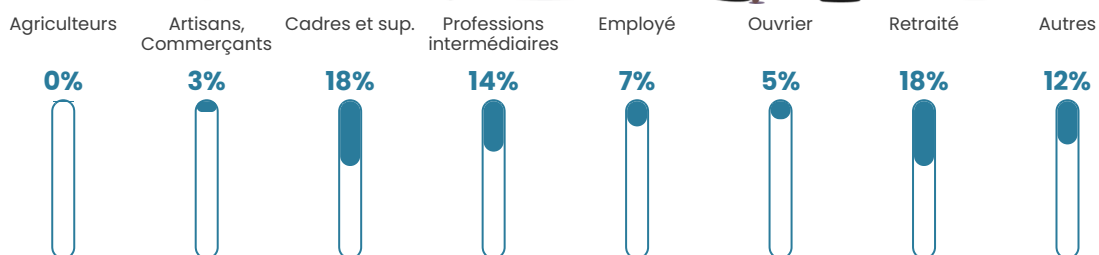

Pop densité

759 h/km²

Revenu moyen

30 110 €/an

Evolution du nombre d'habitants

Sources : Institut national de la statistique et des études économiques (insee) selon Les dernières parutions officielles de 2024 portant sur les années 2020, 2021 et 2022.

Tranche d'âge

Activité professionnelle

Niveau de diplôme

Composition des ménages

Profils électoraux

Premier tour

	Emmanuel MACRON	32.71 %
	Jean-Luc MÉLENCHON	21.06 %
	Marine LE PEN	15.12 %
	Yannick JADOT	8.85 %
	Éric ZEMMOUR	6.05 %
	Jean LASSALLE	5.17 %
	Valérie PÉCRESE	4.01 %
	Anne HIDALGO	2.58 %
	Fabien ROUSSEL	2.36 %
	Nicolas DUPONT- AIGNAN	1.10 %
	Philippe POUTOU	0.88 %
	Nathalie ARTHAUD	0.11 %