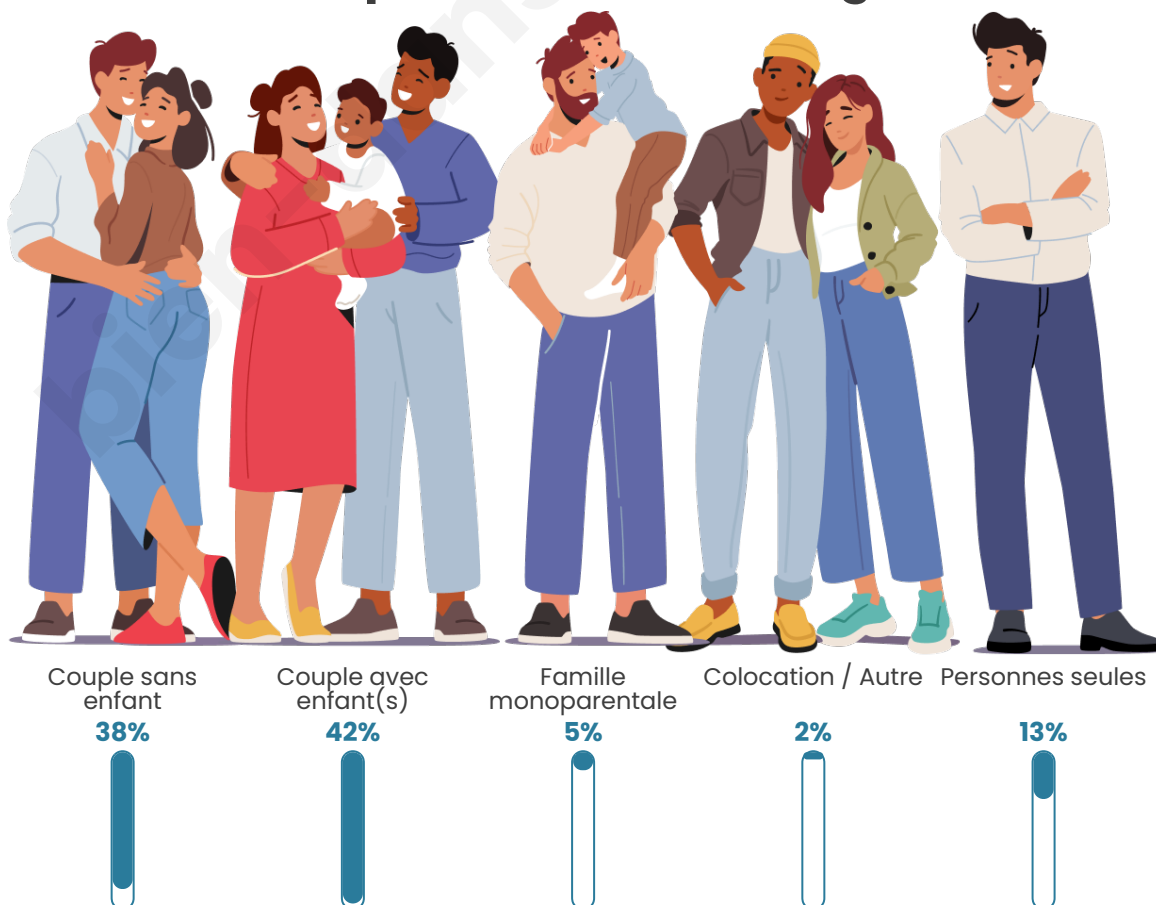

Tranche d'âge

Activité professionnelle

Niveau de diplôme

Composition des ménages

Profils électoraux

Premier tour

	Emmanuel MACRON	32.71 %
	Jean-Luc MÉLENCHON	21.06 %
	Marine LE PEN	15.12 %
	Yannick JADOT	8.85 %
	Éric ZEMMOUR	6.05 %
	Jean LASSALLE	5.17 %
	Valérie PÉCRESE	4.01 %
	Anne HIDALGO	2.58 %
	Fabien ROUSSEL	2.36 %
	Nicolas DUPONT- AIGNAN	1.10 %
	Philippe POUTOU	0.88 %
	Nathalie ARTHAUD	0.11 %