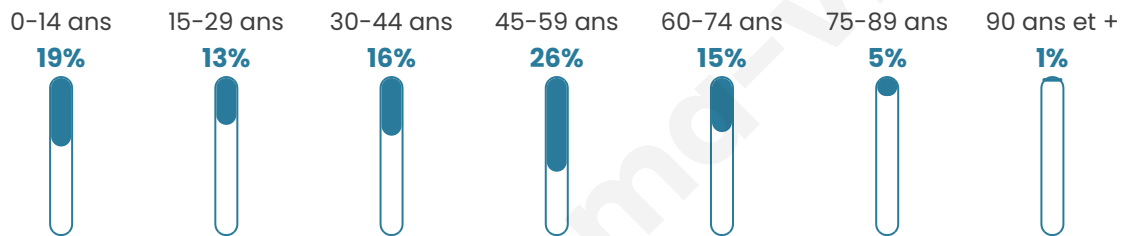

Nombre d'habitants

3 037

Age moyen

40 ans

Pop active

46.5%

Taux chômage

5.4%

Pop densité

759 h/km²

Revenu moyen

30 110 €/an

Evolution du nombre d'habitants

Sources : Institut national de la statistique et des études économiques (insee) selon Les dernières parutions officielles de 2024 portant sur les années 2020, 2021 et 2022.

Tranche d'âge

Activité professionnelle

Niveau de diplôme

Composition des ménages

Profils électoraux

Premier tour

	Emmanuel MACRON	32.71 %
	Jean-Luc MÉLENCHON	21.06 %
	Marine LE PEN	15.12 %
	Yannick JADOT	8.85 %
	Éric ZEMMOUR	6.05 %
	Jean LASSALLE	5.17 %
	Valérie PÉCRESE	4.01 %
	Anne HIDALGO	2.58 %
	Fabien ROUSSEL	2.36 %
	Nicolas DUPONT- AIGNAN	1.10 %
	Philippe POUTOU	0.88 %
	Nathalie ARTHAUD	0.11 %

2 201 inscrits

Participation : 84.23%

Votes blancs : 1.02%

Votes nuls : 0.86%

Second tour

	Emmanuel MACRON	71,96 %
	Marine LE PEN	28,04 %

2 201 inscrits

Participation : 83.01%