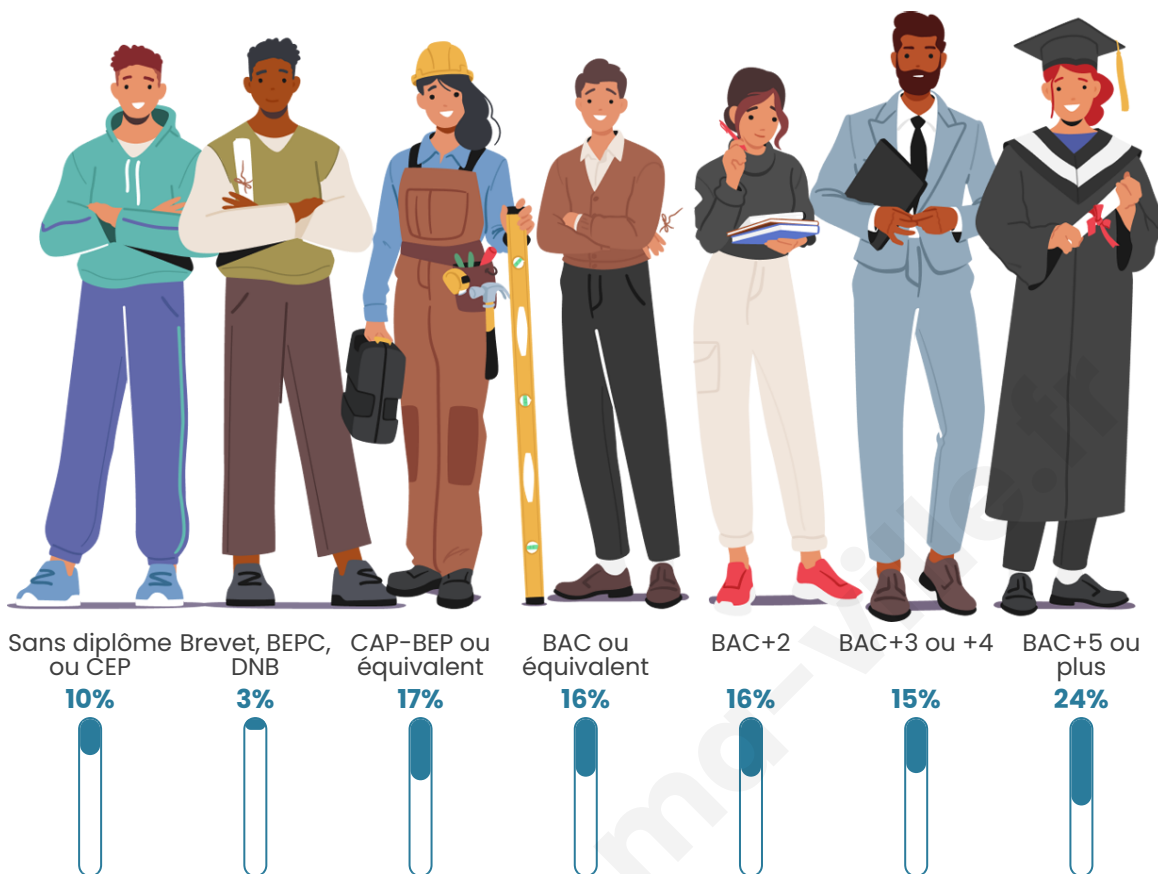

Nombre d'habitants

3 037

Age moyen

40 ans

Pop active

46.5%

Taux chômage

5.4%

Pop densité

759 h/km²

Revenu moyen

30 110 €/an

Evolution du nombre d'habitants

Sources : Institut national de la statistique et des études économiques (insee) selon Les dernières parutions officielles de 2024 portant sur les années 2020, 2021 et 2022.

Tranche d'âge

Activité professionnelle

Niveau de diplôme

Composition des ménages

Profils électoraux

Premier tour

	Emmanuel MACRON	32.71 %
	Jean-Luc MÉLENCHON	21.06 %
	Marine LE PEN	15.12 %
	Yannick JADOT	8.85 %
	Éric ZEMMOUR	6.05 %
	Jean LASSALLE	5.17 %
	Valérie PÉCRESE	4.01 %
	Anne HIDALGO	2.58 %
	Fabien ROUSSEL	2.36 %
	Nicolas DUPONT- AIGNAN	1.10 %
	Philippe POUTOU	0.88 %
	Nathalie ARTHAUD	0.11 %