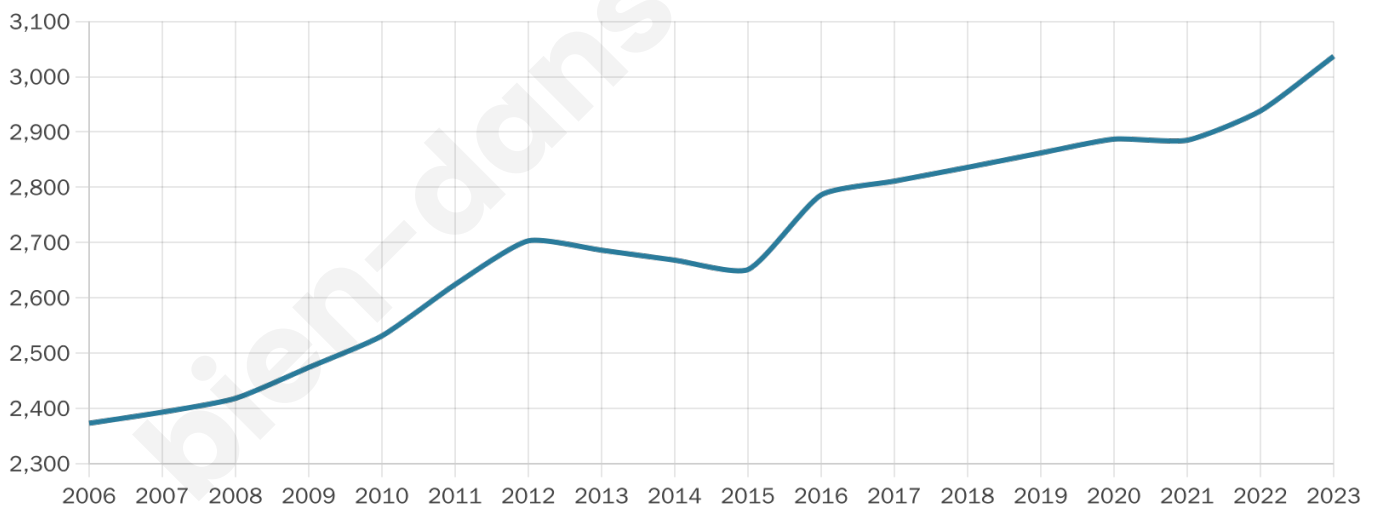

Nombre d'habitants

3 037

Age moyen

40 ans

Pop active

46.5%

Taux chômage

5.4%

Pop densité

759 h/km²

Revenu moyen

30 110 €/an

Evolution du nombre d'habitants

Sources : Institut national de la statistique et des études économiques (insee) selon Les dernières parutions officielles de 2024 portant sur les années 2020, 2021 et 2022.

Tranche d'âge

Activité professionnelle

Niveau de diplôme

Composition des ménages

Profils électoraux

Premier tour

	Emmanuel MACRON	32.71 %
	Jean-Luc MÉLENCHON	21.06 %
	Marine LE PEN	15.12 %
	Yannick JADOT	8.85 %
	Éric ZEMMOUR	6.05 %
	Jean LASSALLE	5.17 %
	Valérie PÉCRESE	4.01 %
	Anne HIDALGO	2.58 %
	Fabien ROUSSEL	2.36 %
	Nicolas DUPONT- AIGNAN	1.10 %
	Philippe POUTOU	0.88 %
	Nathalie ARTHAUD	0.11 %