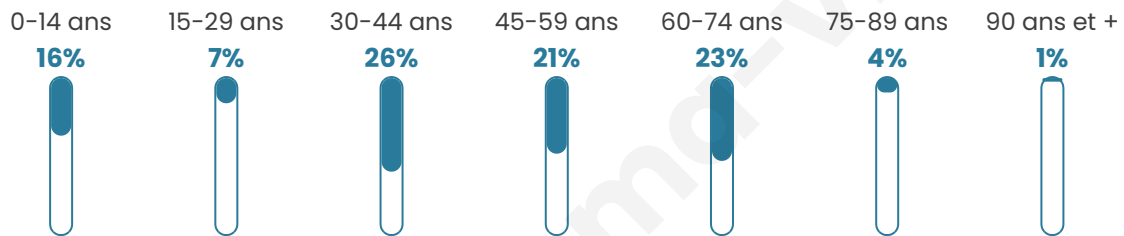

95

Age moyen

44 ans

Pop active

49.5%

Taux chômage

1.8%

Pop densité

16 h/km²

Revenu moyen

NC

Evolution du nombre d'habitants

Sources : Institut national de la statistique et des études économiques (insee) selon Les dernières parutions officielles de 2024 portant sur les années 2020, 2021 et 2022.

Tranche d'âge

Activité professionnelle

Niveau de diplôme

Composition des ménages

Profils électoraux

Premier tour

	Marine LE PEN	40.68 %
	Emmanuel MACRON	28.81 %
	Valérie PÉCRESE	11.86 %
	Éric ZEMMOUR	6.78 %
	Jean-Luc MÉLENCHON	3.39 %
	Yannick JADOT	3.39 %
	Nicolas DUPONT-AIGNAN	3.39 %
	Jean LASSALLE	1.69 %
	Nathalie ARTHAUD	0.00 %
	Fabien ROUSSEL	0.00 %
	Anne HIDALGO	0.00 %
	Philippe POUTOU	0.00 %

82 inscrits

Participation : 78.05%

Votes blancs : 6.25%

Votes nuls : 1.56%

Second tour

	Emmanuel MACRON	47,62 %
	Marine LE PEN	52,38 %

82 inscrits

Participation : 82.93%