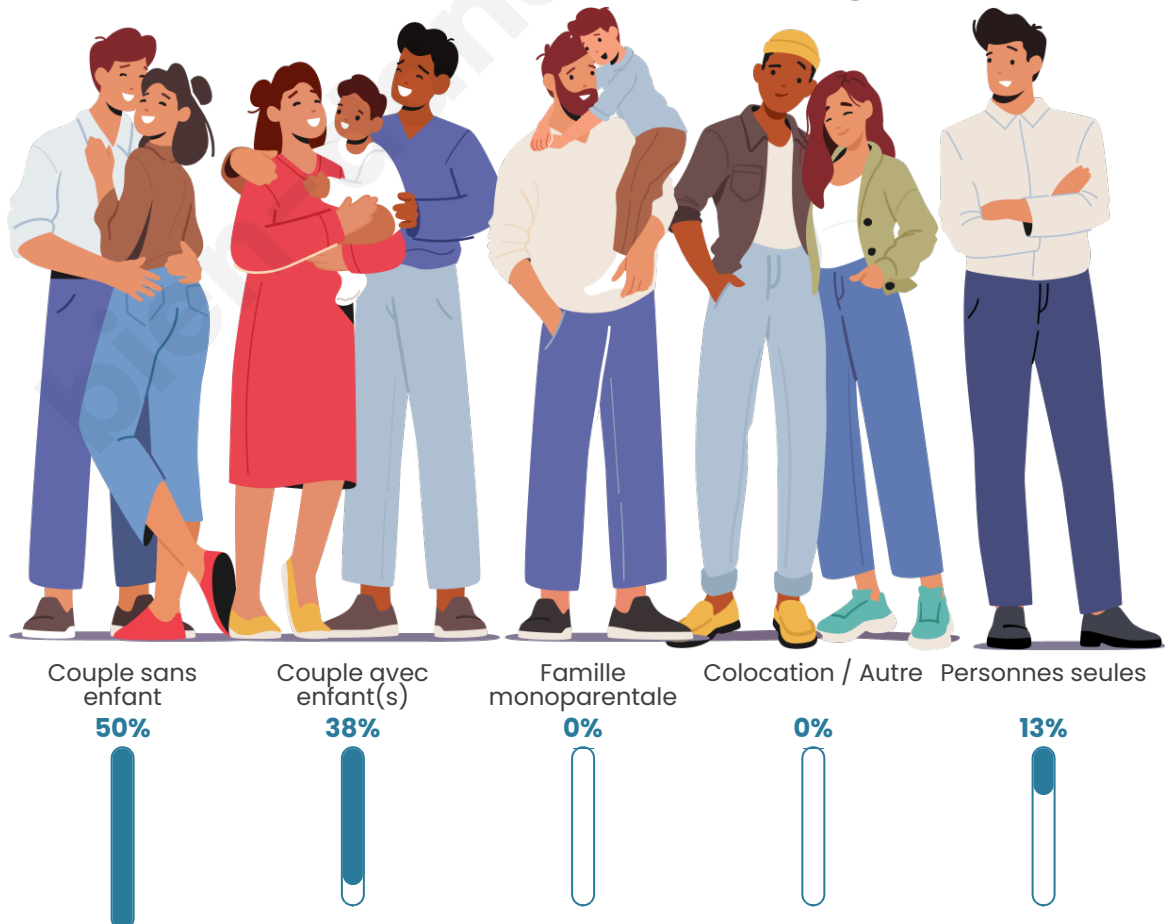

Tranche d'âge

Activité professionnelle

Niveau de diplôme

Composition des ménages

Profils électoraux

Premier tour

	Marine LE PEN	40.68 %
	Emmanuel MACRON	28.81 %
	Valérie PÉCRESE	11.86 %
	Éric ZEMMOUR	6.78 %
	Jean-Luc MÉLENCHON	3.39 %
	Yannick JADOT	3.39 %
	Nicolas DUPONT-AIGNAN	3.39 %
	Jean LASSALLE	1.69 %
	Nathalie ARTHAUD	0.00 %
	Fabien ROUSSEL	0.00 %
	Anne HIDALGO	0.00 %
	Philippe POUTOU	0.00 %