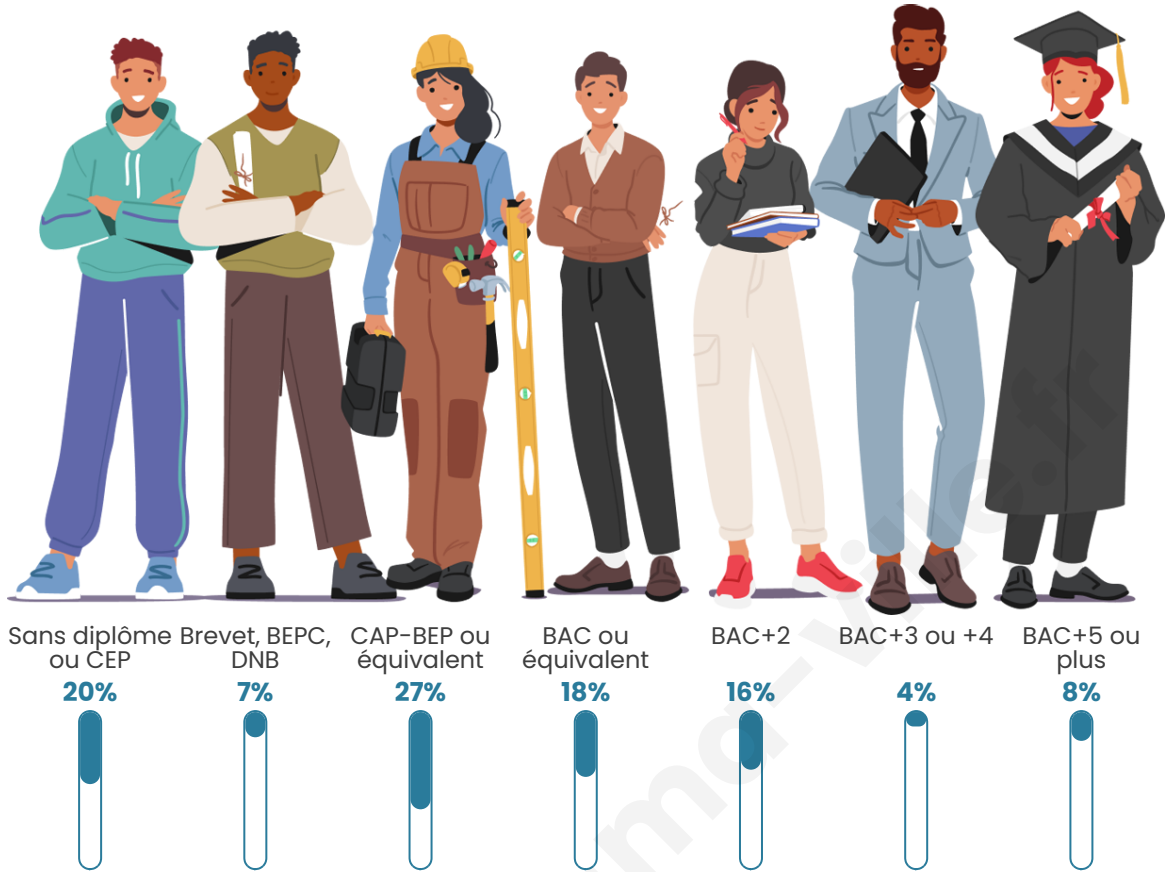

95

Age moyen

44 ans

Pop active

49.5%

Taux chômage

1.8%

Pop densité

Tranche d'âge

Activité professionnelle

Niveau de diplôme

Composition des ménages

Profils électoraux

Premier tour

	Marine LE PEN	40.68 %
	Emmanuel MACRON	28.81 %
	Valérie PÉCRESE	11.86 %
	Éric ZEMMOUR	6.78 %
	Jean-Luc MÉLENCHON	3.39 %
	Yannick JADOT	3.39 %
	Nicolas DUPONT-AIGNAN	3.39 %
	Jean LASSALLE	1.69 %
	Nathalie ARTHAUD	0.00 %
	Fabien ROUSSEL	0.00 %
	Anne HIDALGO	0.00 %
	Philippe POUTOU	0.00 %