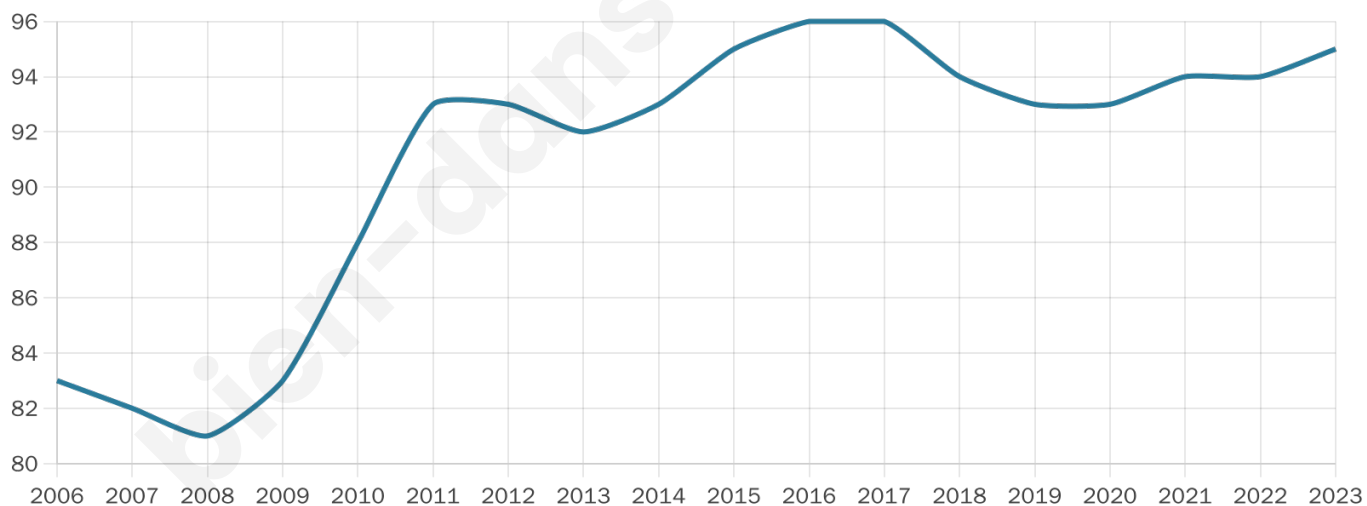

95

Age moyen

44 ans

Pop active

49.5%

Taux chômage

1.8%

Pop densité

16 h/km²

Revenu moyen

NC

Evolution du nombre d'habitants

Sources : Institut national de la statistique et des études économiques (insee) selon Les dernières parutions officielles de 2024 portant sur les années 2020, 2021 et 2022.