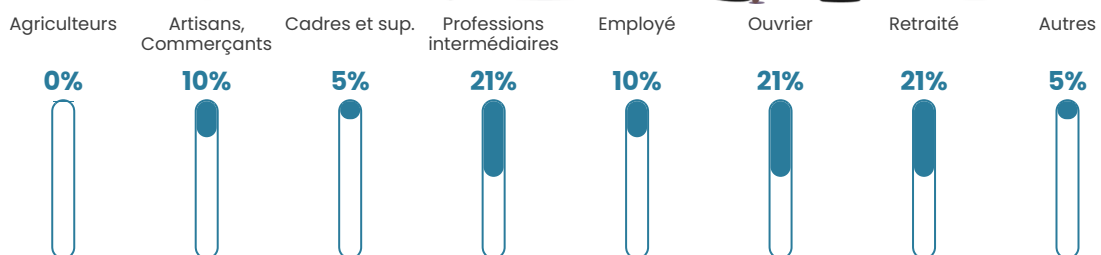

16 h/km²

Revenu moyen

NC

Evolution du nombre d'habitants

Sources : Institut national de la statistique et des études économiques (insee) selon Les dernières parutions officielles de 2024 portant sur les années 2020, 2021 et 2022.

Tranche d'âge

Activité professionnelle

Niveau de diplôme

Composition des ménages

Profils électoraux

Premier tour

	Marine LE PEN	40.68 %
	Emmanuel MACRON	28.81 %
	Valérie PÉCRESE	11.86 %
	Éric ZEMMOUR	6.78 %
	Jean-Luc MÉLENCHON	3.39 %
	Yannick JADOT	3.39 %
	Nicolas DUPONT-AIGNAN	3.39 %
	Jean LASSALLE	1.69 %
	Nathalie ARTHAUD	0.00 %
	Fabien ROUSSEL	0.00 %
	Anne HIDALGO	0.00 %
	Philippe POUTOU	0.00 %