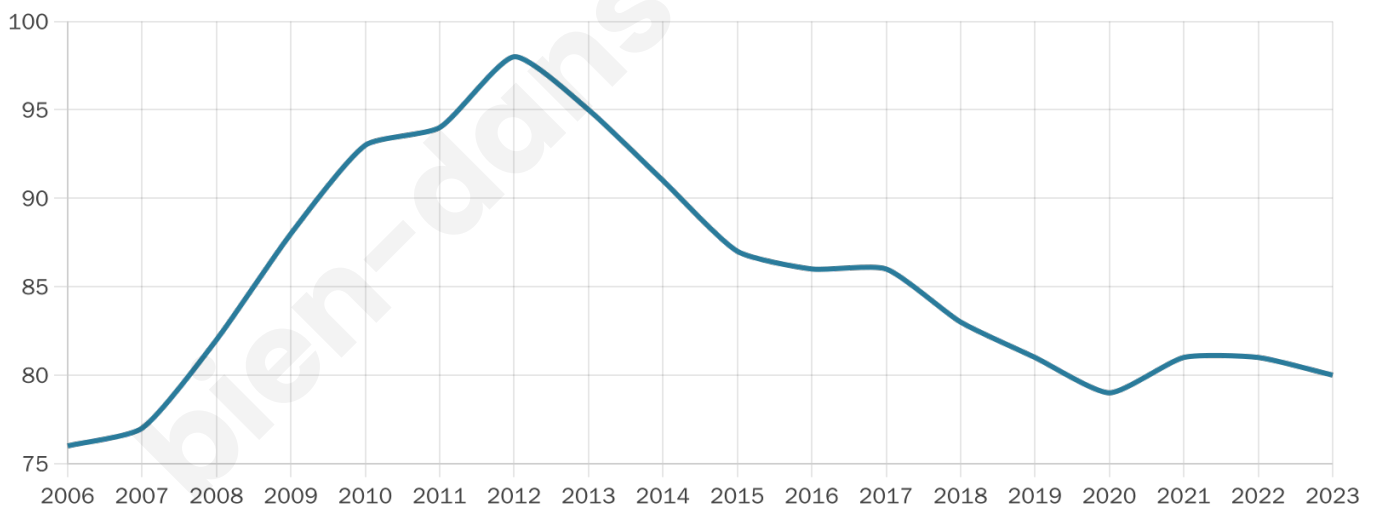

# Statistiques sur la population

Nombre d'habitants

**80**

Age moyen

**44 ans**

Pop active

**47.5%**

Taux chômage

**4.3%**

Pop densité

**9 h/km<sup>2</sup>**

Revenu moyen

**NC**

## Evolution du nombre d'habitants

Sources : Institut national de la statistique et des études économiques (insee) selon Les dernières parutions officielles de 2024 portant sur les années 2020, 2021 et 2022.