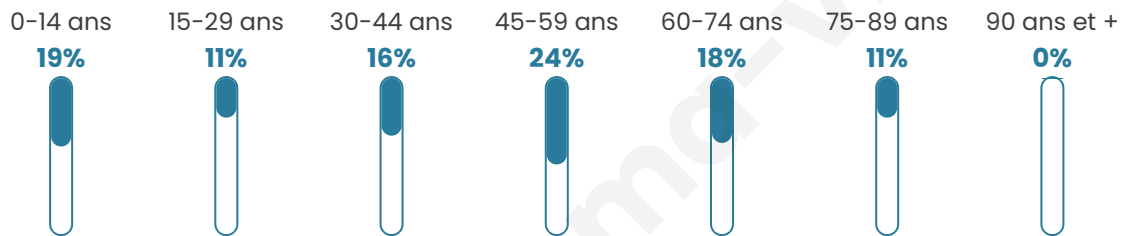

# Statistiques sur la population

Nombre d'habitants

**80**

Age moyen

**44 ans**

Pop active

**47.5%**

Taux chômage

**4.3%**

Pop densité

**9 h/km<sup>2</sup>**

Revenu moyen

**NC**

## Evolution du nombre d'habitants

Sources : Institut national de la statistique et des études économiques (insee) selon Les dernières parutions officielles de 2024 portant sur les années 2020, 2021 et 2022.

## Tranche d'âge