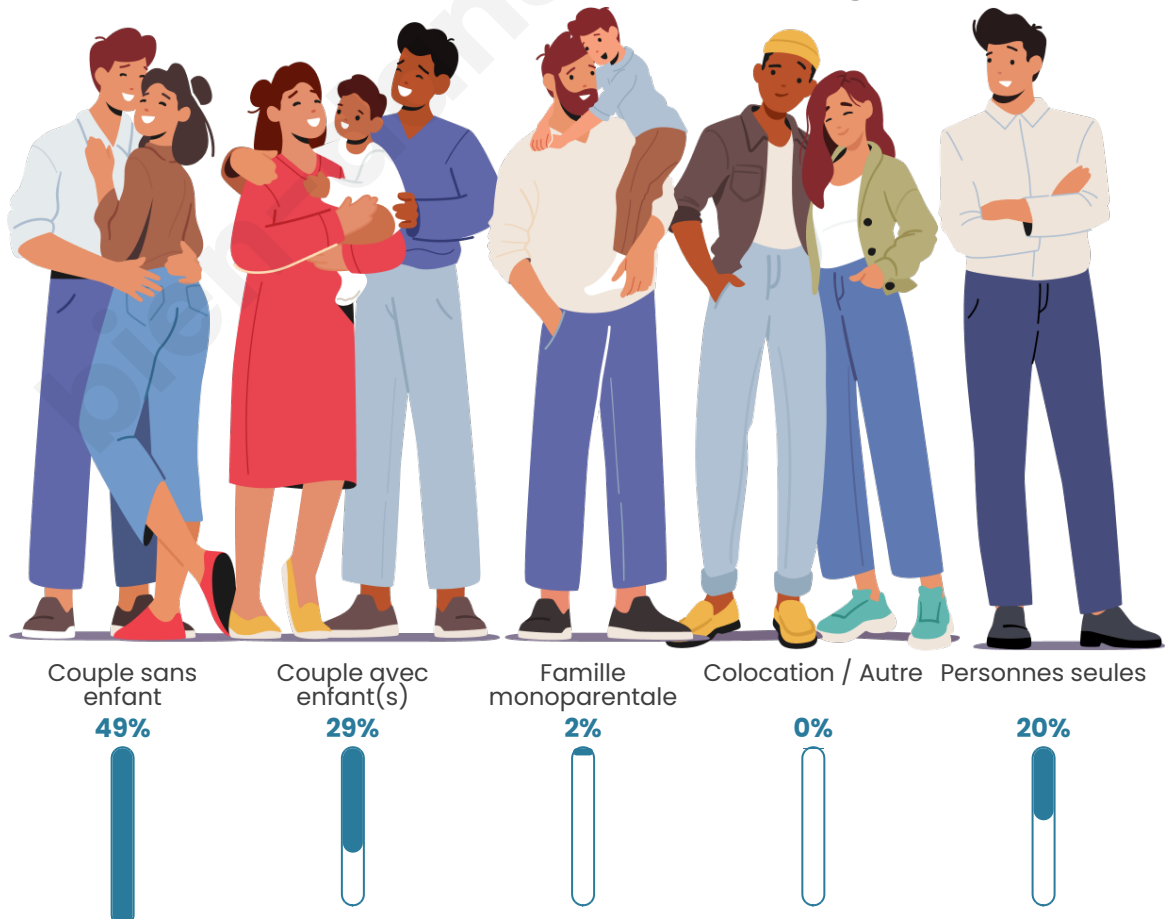

Tranche d'âge

Activité professionnelle

Niveau de diplôme

Composition des ménages

Profils électoraux

Premier tour

	Emmanuel MACRON	23.63 %
	Jean-Luc MÉLENCHON	17.58 %
	Marine LE PEN	15.38 %
	Jean LASSALLE	14.84 %
	Valérie PÉCRESSÉ	7.14 %
	Éric ZEMMOUR	5.49 %
	Anne HIDALGO	4.95 %
	Fabien ROUSSEL	4.40 %
	Yannick JADOT	4.40 %
	Philippe POUTOU	1.10 %
	Nicolas DUPONT- AIGNAN	1.10 %
	Nathalie ARTHAUD	0.00 %