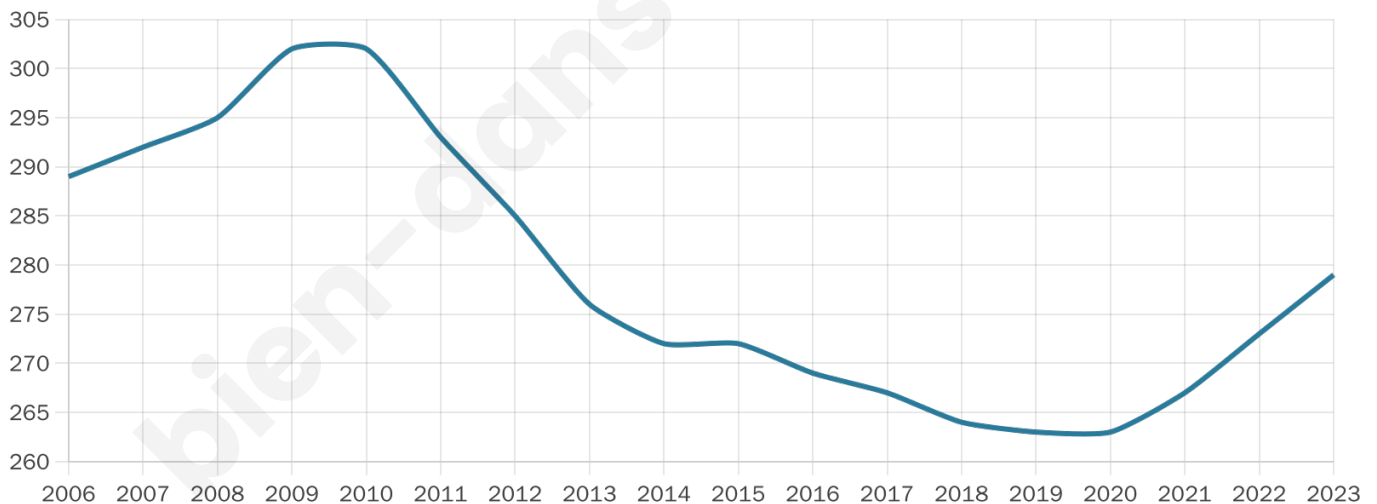

Version web

Ville de Brassempouy

Présenté par

BIEN dans
ma **VILLE** 

Sommaire

Situation géographique	3
Statistiques sur la population	4
Evolution du nombre d'habitants	4
Tranche d'âge	5
0-14 ans	5
15-29 ans	5
30-44 ans	5
45-59 ans	5
60-74 ans	5
75-89 ans	5
90 ans et +	5
Activité professionnelle	5
Agriculteurs	5
Artisans, Commerçants	5
Cadres et sup.	5
Professions intermédiaires	5
Employé	5
Ouvrier	5
Retraité	5
Autres	5
Niveau de diplôme	6
Sans diplôme ou CEP	6
Brevet, BEPC, DNB	6
CAP-BEP ou équivalent	6
BAC ou équivalent	6
BAC+2	6
BAC+3 ou +4	6
BAC+5 ou plus	6
Composition des ménages	6
Couple sans enfant	6
Couple avec enfant(s)	6
Famille monoparentale	6
Colocation / Autre	6
Personnes seules	6
Profils électoraux	7
Premier tour	7
Sécurité	8
Evolution du nombre d'infractions	8
Pour comparer	9
Services à la population	10
Commerce	10
Éducation	10
Villes autour de Brassempouy	11

279

Age moyen

46 ans

Pop active

43.7%

Taux chômage

9.4%

Pop densité

28 h/km²

Revenu moyen

24 090 €/an

Evolution du nombre d'habitants

Sources : Institut national de la statistique et des études économiques (insee) selon Les dernières parutions officielles de 2024 portant sur les années 2020, 2021 et 2022.