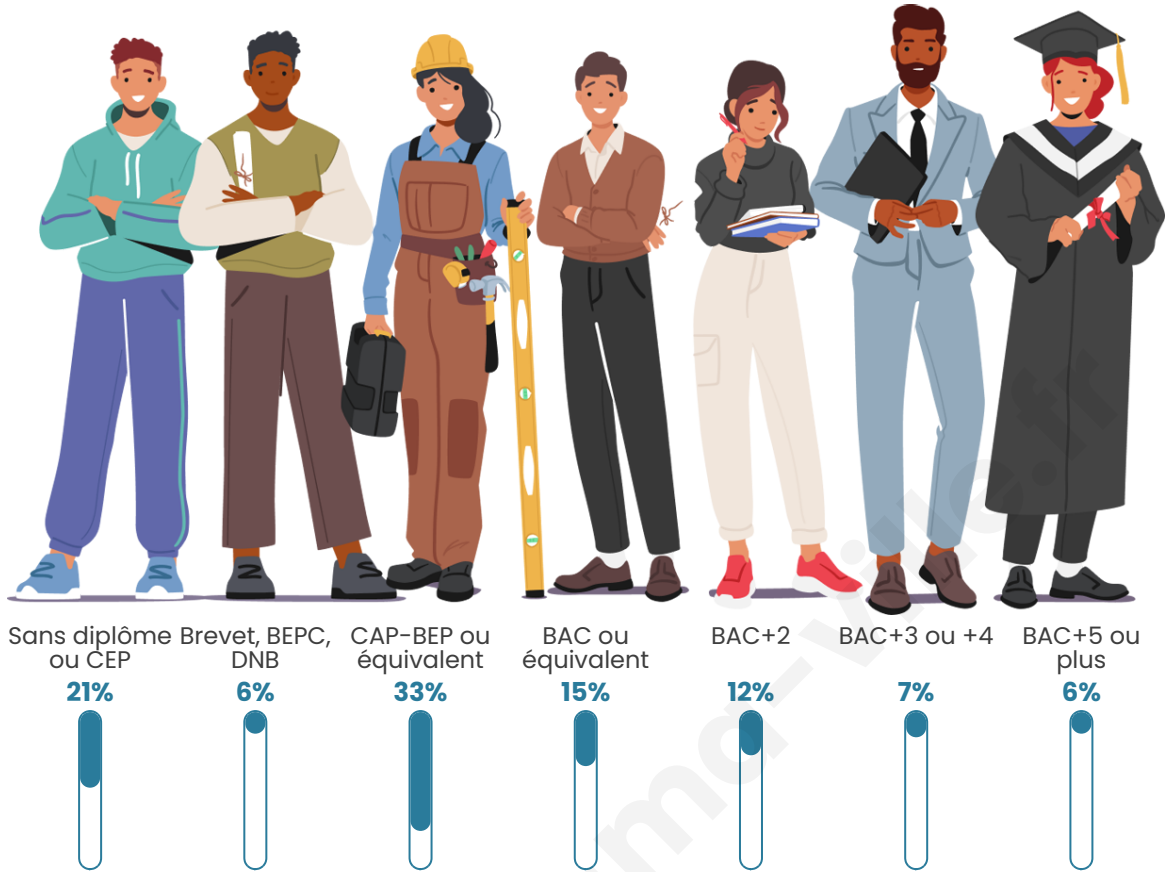

279

Age moyen

46 ans

Pop active

43.7%

Taux chômage

9.4%

Pop densité

Tranche d'âge

Activité professionnelle

Niveau de diplôme

Composition des ménages

Profils électoraux

Premier tour

	Emmanuel MACRON	23.63 %
	Jean-Luc MÉLENCHON	17.58 %
	Marine LE PEN	15.38 %
	Jean LASSALLE	14.84 %
	Valérie PÉCRESSÉ	7.14 %
	Éric ZEMMOUR	5.49 %
	Anne HIDALGO	4.95 %
	Fabien ROUSSEL	4.40 %
	Yannick JADOT	4.40 %
	Philippe POUTOU	1.10 %
	Nicolas DUPONT- AIGNAN	1.10 %
	Nathalie ARTHAUD	0.00 %