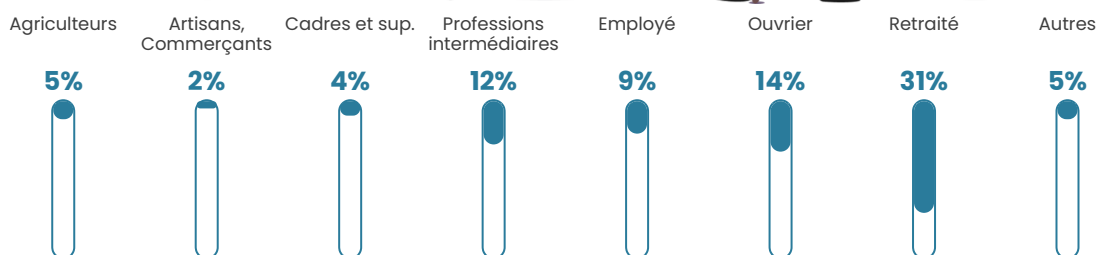

279

Age moyen

46 ans

Pop active

43.7%

Taux chômage

9.4%

Pop densité

28 h/km²

Revenu moyen

24 090 €/an

Evolution du nombre d'habitants

Sources : Institut national de la statistique et des études économiques (insee) selon Les dernières parutions officielles de 2024 portant sur les années 2020, 2021 et 2022.

Tranche d'âge

Activité professionnelle

Niveau de diplôme

Composition des ménages

Profils électoraux

Premier tour

	Emmanuel MACRON	23.63 %
	Jean-Luc MÉLENCHON	17.58 %
	Marine LE PEN	15.38 %
	Jean LASSALLE	14.84 %
	Valérie PÉCRESSÉ	7.14 %
	Éric ZEMMOUR	5.49 %
	Anne HIDALGO	4.95 %
	Fabien ROUSSEL	4.40 %
	Yannick JADOT	4.40 %
	Philippe POUTOU	1.10 %
	Nicolas DUPONT- AIGNAN	1.10 %
	Nathalie ARTHAUD	0.00 %