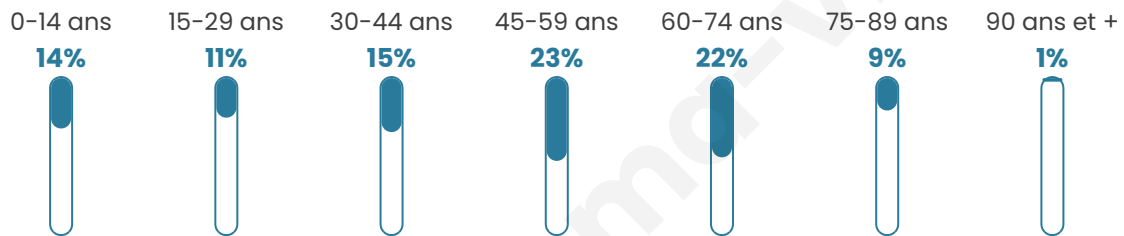

279

Age moyen

46 ans

Pop active

43.7%

Taux chômage

9.4%

Pop densité

28 h/km²

Revenu moyen

24 090 €/an

Evolution du nombre d'habitants

Sources : Institut national de la statistique et des études économiques (insee) selon Les dernières parutions officielles de 2024 portant sur les années 2020, 2021 et 2022.

Tranche d'âge

Activité professionnelle

Niveau de diplôme

Composition des ménages

Profils électoraux

Premier tour

	Emmanuel MACRON	23.63 %
	Jean-Luc MÉLENCHON	17.58 %
	Marine LE PEN	15.38 %
	Jean LASSALLE	14.84 %
	Valérie PÉCRESSÉ	7.14 %
	Éric ZEMMOUR	5.49 %
	Anne HIDALGO	4.95 %
	Fabien ROUSSEL	4.40 %
	Yannick JADOT	4.40 %
	Philippe POUTOU	1.10 %
	Nicolas DUPONT- AIGNAN	1.10 %
	Nathalie ARTHAUD	0.00 %

233 inscrits

Participation : 78.97%

Votes blancs : 1.09%

Votes nuls : 0.00%

Second tour

	Emmanuel MACRON	59,75 %
	Marine LE PEN	40,25 %

233 inscrits

Participation : 80.26%