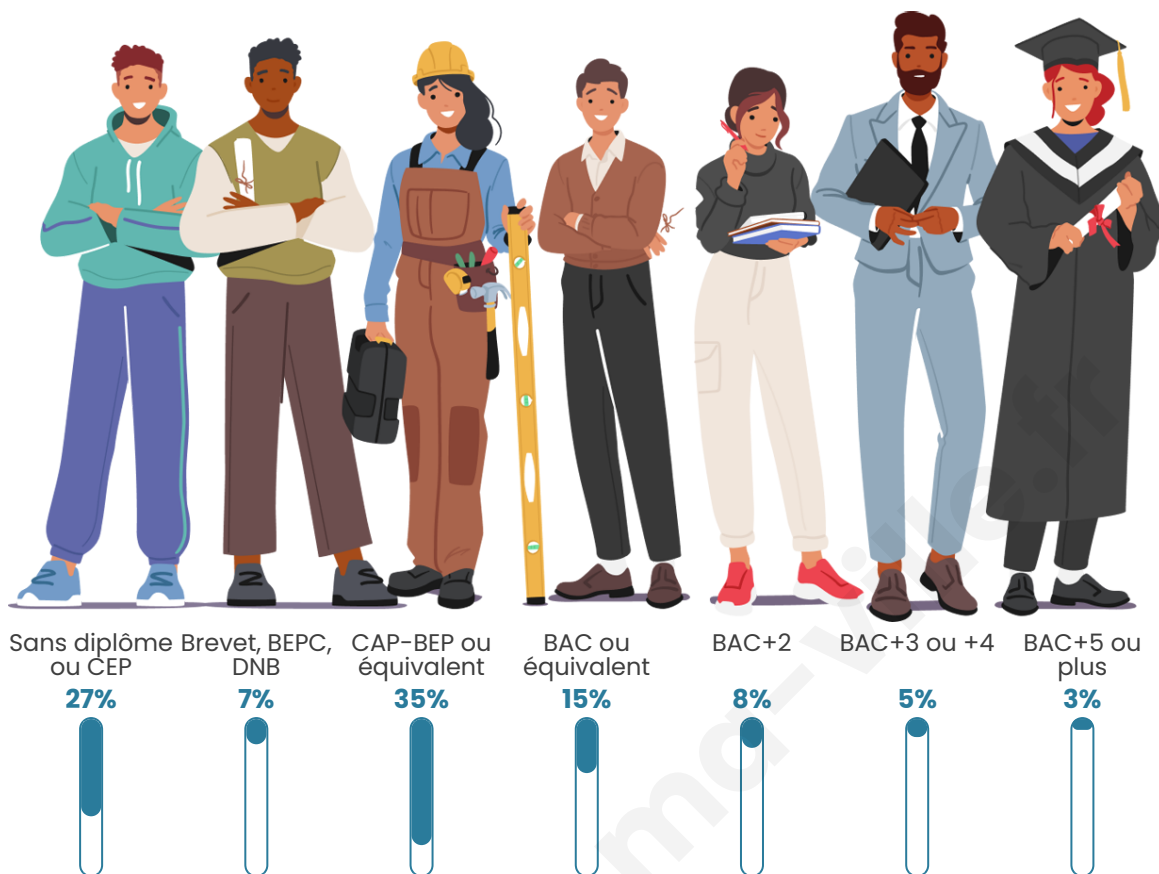

Nombre d'habitants

3 412

Age moyen

47 ans

Pop active

38.3%

Taux chômage

10.2%

Tranche d'âge

Activité professionnelle

Niveau de diplôme

Composition des ménages

Profils électoraux

Premier tour

	Marine LE PEN	30.89 %
	Emmanuel MACRON	22.13 %
	Jean-Luc MÉLENCHON	20.74 %
	Éric ZEMMOUR	6.71 %
	Jean LASSALLE	4.22 %
	Fabien ROUSSEL	3.66 %
	Valérie PÉCRESSE	2.94 %
	Anne HIDALGO	2.50 %
	Nicolas DUPONT-AIGNAN	2.38 %
	Yannick JADOT	2.16 %
	Nathalie ARTHAUD	0.83 %
	Philippe POUTOU	0.83 %