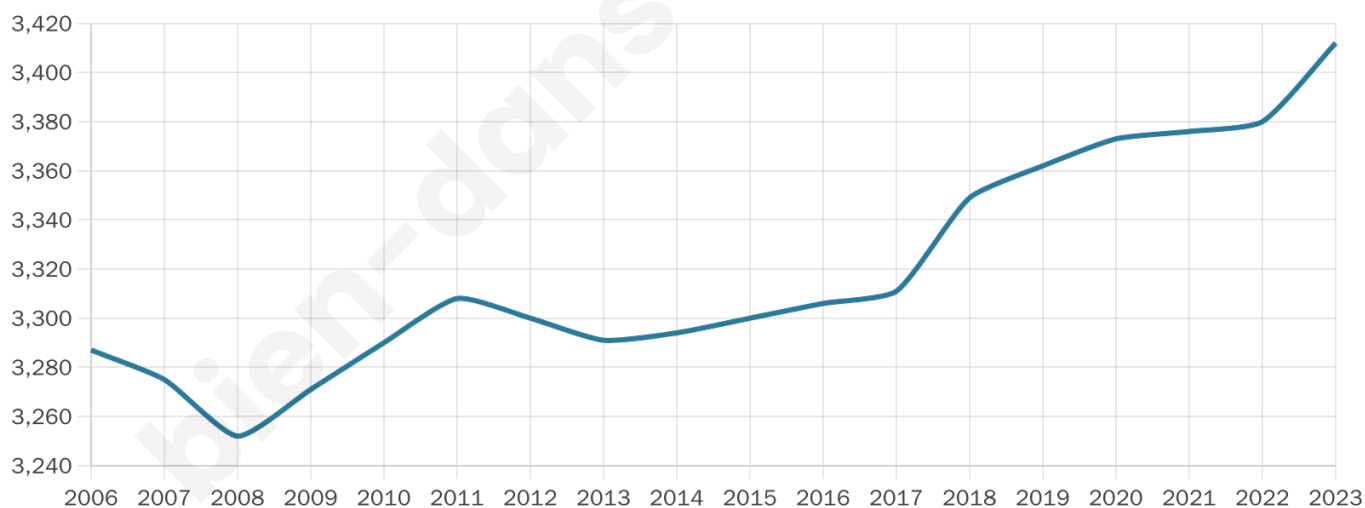

Nombre d'habitants

3 412

Age moyen

47 ans

Pop active

38.3%

Taux chômage

10.2%

Pop densité

487 h/km²

Revenu moyen

20 640 €/an

Evolution du nombre d'habitants

Sources : Institut national de la statistique et des études économiques (insee) selon Les dernières parutions officielles de 2024 portant sur les années 2020, 2021 et 2022.

Tranche d'âge

Activité professionnelle

Niveau de diplôme

Composition des ménages

Profils électoraux

Premier tour

	Marine LE PEN	30.89 %
	Emmanuel MACRON	22.13 %
	Jean-Luc MÉLENCHON	20.74 %
	Éric ZEMMOUR	6.71 %
	Jean LASSALLE	4.22 %
	Fabien ROUSSEL	3.66 %
	Valérie PÉCRESSE	2.94 %
	Anne HIDALGO	2.50 %
	Nicolas DUPONT-AIGNAN	2.38 %
	Yannick JADOT	2.16 %
	Nathalie ARTHAUD	0.83 %
	Philippe POUTOU	0.83 %