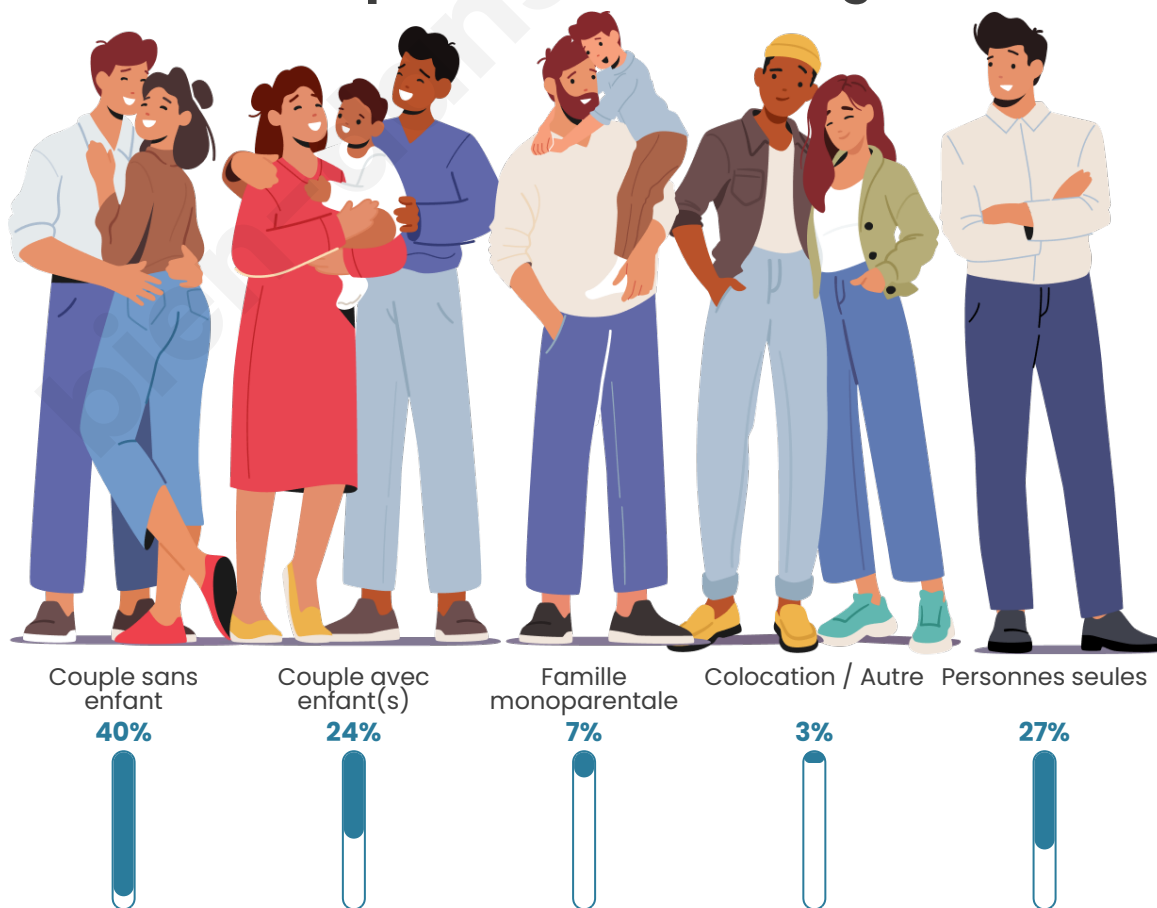

Tranche d'âge

Activité professionnelle

Niveau de diplôme

Composition des ménages

Profils électoraux

Premier tour

	Marine LE PEN	30.89 %
	Emmanuel MACRON	22.13 %
	Jean-Luc MÉLENCHON	20.74 %
	Éric ZEMMOUR	6.71 %
	Jean LASSALLE	4.22 %
	Fabien ROUSSEL	3.66 %
	Valérie PÉCRESSE	2.94 %
	Anne HIDALGO	2.50 %
	Nicolas DUPONT-AIGNAN	2.38 %
	Yannick JADOT	2.16 %
	Nathalie ARTHAUD	0.83 %
	Philippe POUTOU	0.83 %