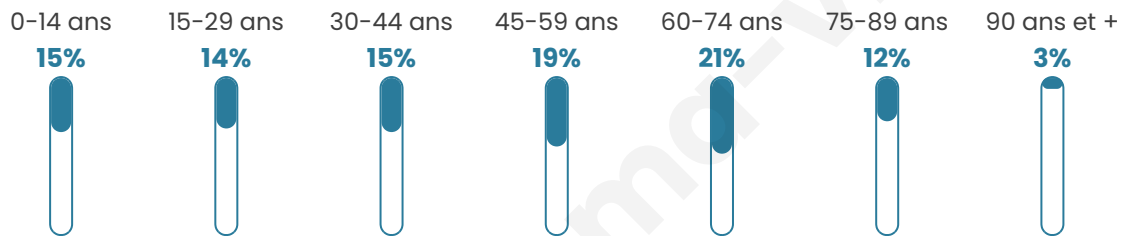

Nombre d'habitants

3 412

Age moyen

47 ans

Pop active

38.3%

Taux chômage

10.2%

Pop densité

487 h/km²

Revenu moyen

20 640 €/an

Evolution du nombre d'habitants

Sources : Institut national de la statistique et des études économiques (insee) selon Les dernières parutions officielles de 2024 portant sur les années 2020, 2021 et 2022.

Tranche d'âge

Activité professionnelle

Niveau de diplôme

Composition des ménages

Profils électoraux

Premier tour

	Marine LE PEN	30.89 %
	Emmanuel MACRON	22.13 %
	Jean-Luc MÉLENCHON	20.74 %
	Éric ZEMMOUR	6.71 %
	Jean LASSALLE	4.22 %
	Fabien ROUSSEL	3.66 %
	Valérie PÉCRESSE	2.94 %
	Anne HIDALGO	2.50 %
	Nicolas DUPONT-AIGNAN	2.38 %
	Yannick JADOT	2.16 %
	Nathalie ARTHAUD	0.83 %
	Philippe POUTOU	0.83 %

2 550 inscrits

Participation : 72.59%

Votes blancs : 2.11%

Votes nuls : 0.49%

Second tour

	Emmanuel MACRON	42,54 %
	Marine LE PEN	57,46 %

2 549 inscrits

Participation : 70.38%