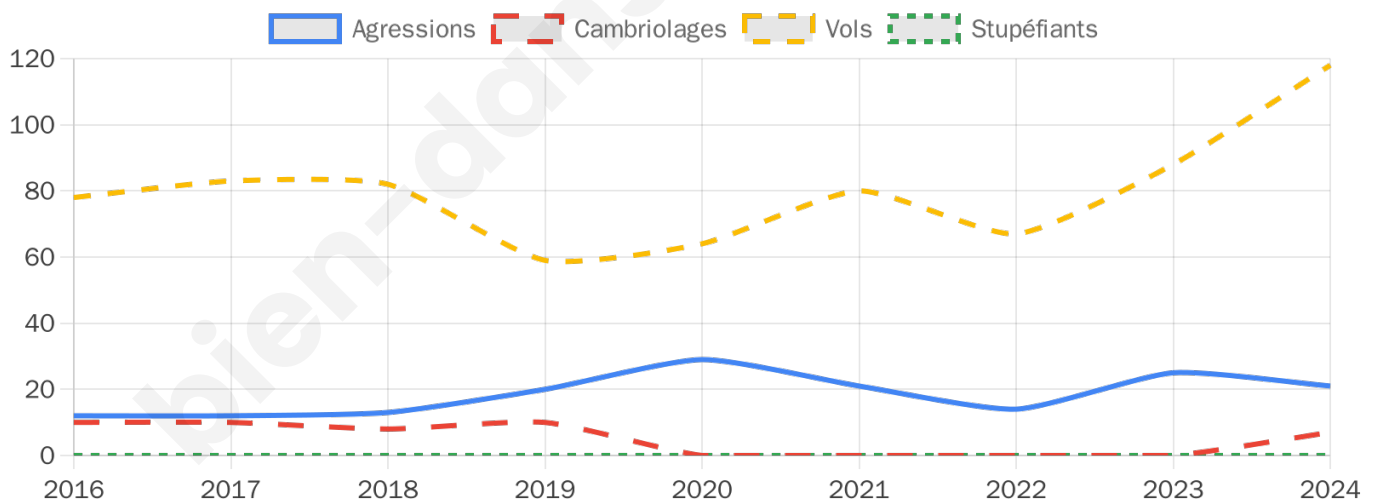

2 550 inscrits

Participation : 72.59%

Votes blancs : 2.11%

Votes nuls : 0.49%

Second tour

	Emmanuel MACRON	42,54 %
	Marine LE PEN	57,46 %

2 549 inscrits

Participation : 70.38%

Votes blancs : 9.42%

Votes nuls : 3.57%

Sécurité

Agressions physiques / sexuelles

21

Cambriolages

7

Vols / dégradations

118

Stupéfiants

0

Evolution du nombre d'infractions

Pour comparer

(en proportion du nombre d'habitants)

Sources : Bases statistiques communale, départementale et régionale de la délinquance enregistrée par la police et la gendarmerie nationales selon les dernières parutions officielles de 2025 portant sur l'année 2024 ([data.gouv](https://data.gouv.fr)).