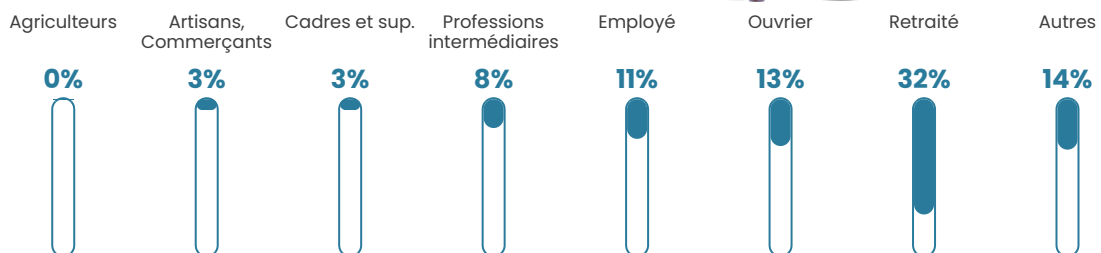

Pop densité

487 h/km²

Revenu moyen

20 640 €/an

Evolution du nombre d'habitants

Sources : Institut national de la statistique et des études économiques (insee) selon Les dernières parutions officielles de 2024 portant sur les années 2020, 2021 et 2022.

Tranche d'âge

Activité professionnelle

Niveau de diplôme

Composition des ménages

Profils électoraux

Premier tour

	Marine LE PEN	30.89 %
	Emmanuel MACRON	22.13 %
	Jean-Luc MÉLENCHON	20.74 %
	Éric ZEMMOUR	6.71 %
	Jean LASSALLE	4.22 %
	Fabien ROUSSEL	3.66 %
	Valérie PÉCRESSE	2.94 %
	Anne HIDALGO	2.50 %
	Nicolas DUPONT-AIGNAN	2.38 %
	Yannick JADOT	2.16 %
	Nathalie ARTHAUD	0.83 %
	Philippe POUTOU	0.83 %