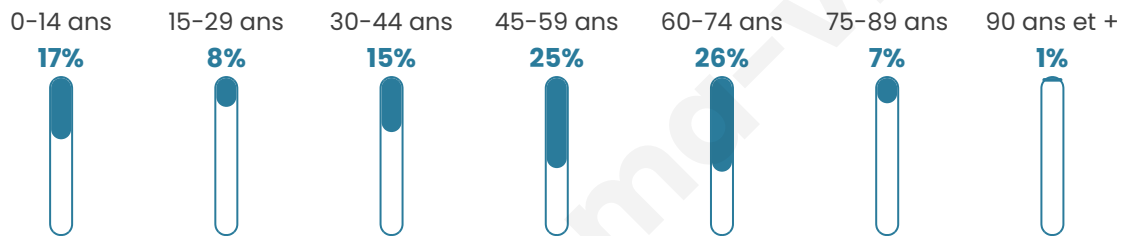

Version web

Ville de Brassac

Présenté par

BIEN dans
ma **VILLE** 

Sommaire

Situation géographique	3
Statistiques sur la population	4
Evolution du nombre d'habitants	4
Tranche d'âge	5
0-14 ans	5
15-29 ans	5
30-44 ans	5
45-59 ans	5
60-74 ans	5
75-89 ans	5
90 ans et +	5
Activité professionnelle	5
Agriculteurs	5
Artisans, Commerçants	5
Cadres et sup.	5
Professions intermédiaires	5
Employé	5
Ouvrier	5
Retraité	5
Autres	5
Niveau de diplôme	6
Sans diplôme ou CEP	6
Brevet, BEPC, DNB	6
CAP-BEP ou équivalent	6
BAC ou équivalent	6
BAC+2	6
BAC+3 ou +4	6
BAC+5 ou plus	6
Composition des ménages	6
Couple sans enfant	6
Couple avec enfant(s)	6
Famille monoparentale	6
Colocation / Autre	6
Personnes seules	6
Profils électoraux	7
Premier tour	7
Sécurité	8
Evolution du nombre d'infractions	8
Pour comparer	9
Services à la population	10
Commerce	10
Éducation	10
Villes autour de Brassac	11

46 ans

Pop active

43.4%

Taux chômage

9.4%

Pop densité

26 h/km²

Revenu moyen

21 560 €/an

Evolution du nombre d'habitants

Sources : Institut national de la statistique et des études économiques (insee) selon Les dernières parutions officielles de 2024 portant sur les années 2020, 2021 et 2022.

Tranche d'âge

Activité professionnelle

Niveau de diplôme

Composition des ménages

Profils électoraux

Premier tour

	Jean-Luc MÉLENCHON	33.02 %
	Marine LE PEN	20.90 %
	Emmanuel MACRON	14.49 %
	Jean LASSALLE	9.26 %
	Yannick JADOT	6.41 %
	Éric ZEMMOUR	4.28 %
	Fabien ROUSSEL	3.80 %
	Anne HIDALGO	2.61 %
	Valérie PÉCRESSE	2.38 %
	Nicolas DUPONT- AIGNAN	1.66 %
	Philippe POUTOU	0.71 %
	Nathalie ARTHAUD	0.48 %