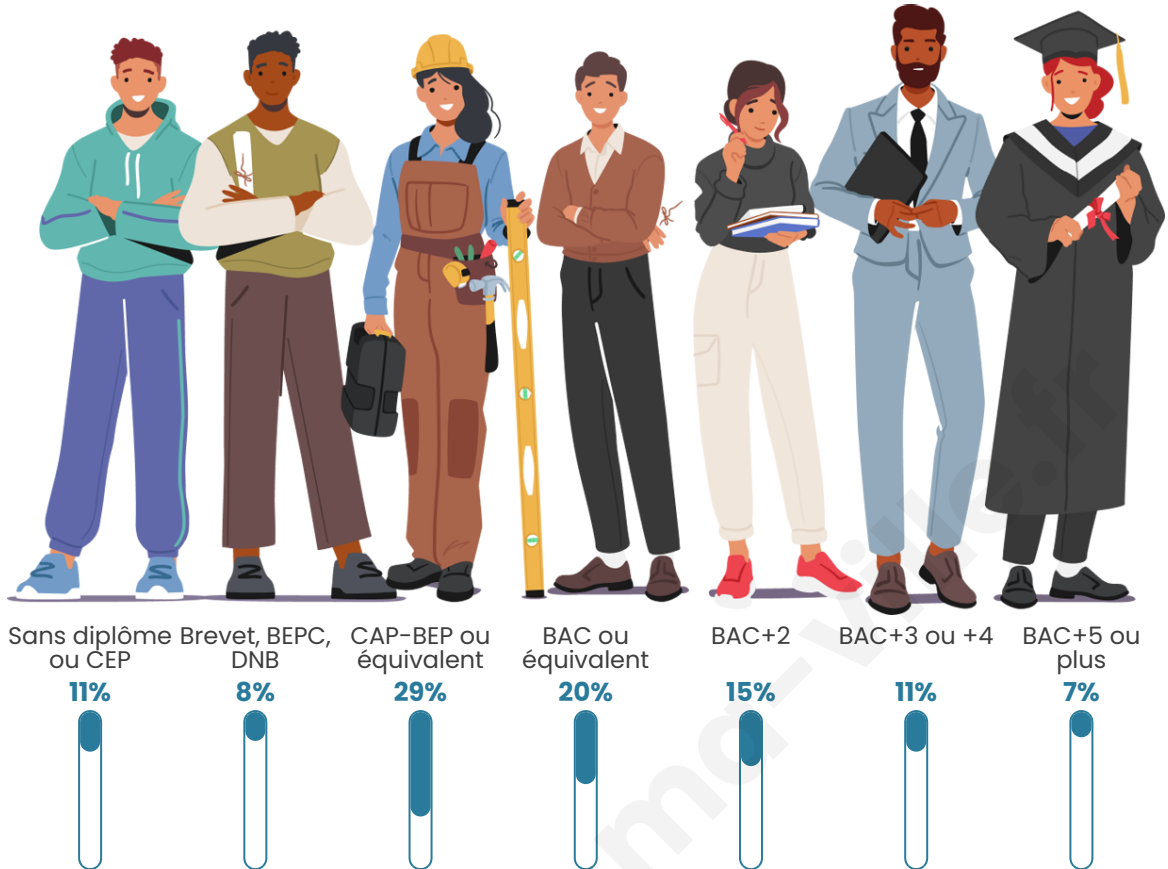

Tranche d'âge

Activité professionnelle

Niveau de diplôme

Composition des ménages

Profils électoraux

Premier tour

	Jean-Luc MÉLENCHON	33.02 %
	Marine LE PEN	20.90 %
	Emmanuel MACRON	14.49 %
	Jean LASSALLE	9.26 %
	Yannick JADOT	6.41 %
	Éric ZEMMOUR	4.28 %
	Fabien ROUSSEL	3.80 %
	Anne HIDALGO	2.61 %
	Valérie PÉCRESSE	2.38 %
	Nicolas DUPONT- AIGNAN	1.66 %
	Philippe POUTOU	0.71 %
	Nathalie ARTHAUD	0.48 %