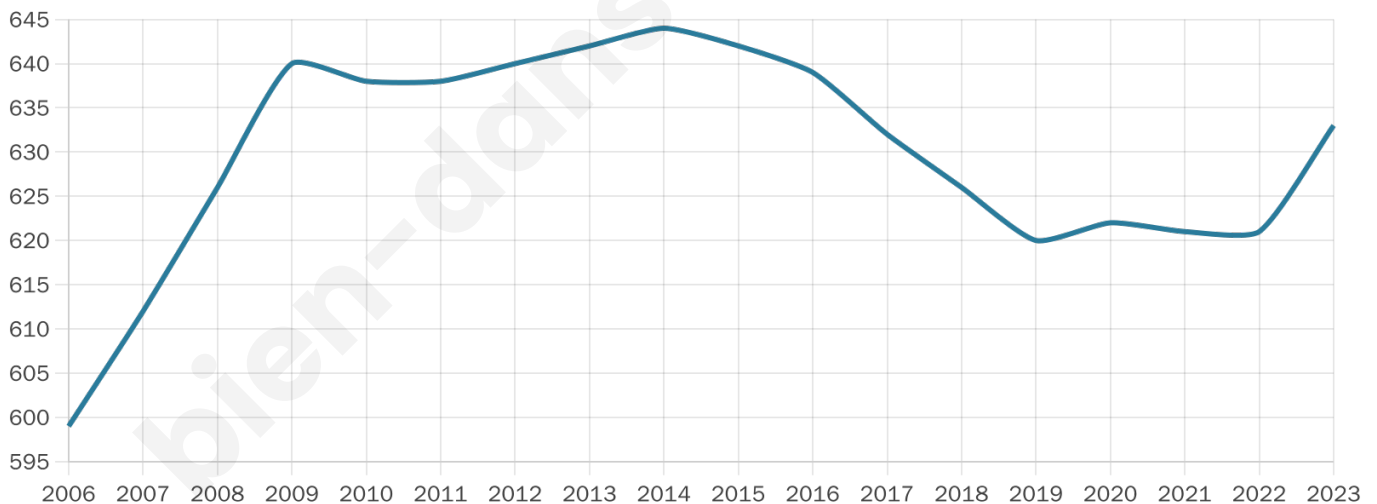

46 ans

Pop active

43.4%

Taux chômage

9.4%

Pop densité

26 h/km²

Revenu moyen

21 560 €/an

Evolution du nombre d'habitants

Sources : Institut national de la statistique et des études économiques (insee) selon Les dernières parutions officielles de 2024 portant sur les années 2020, 2021 et 2022.