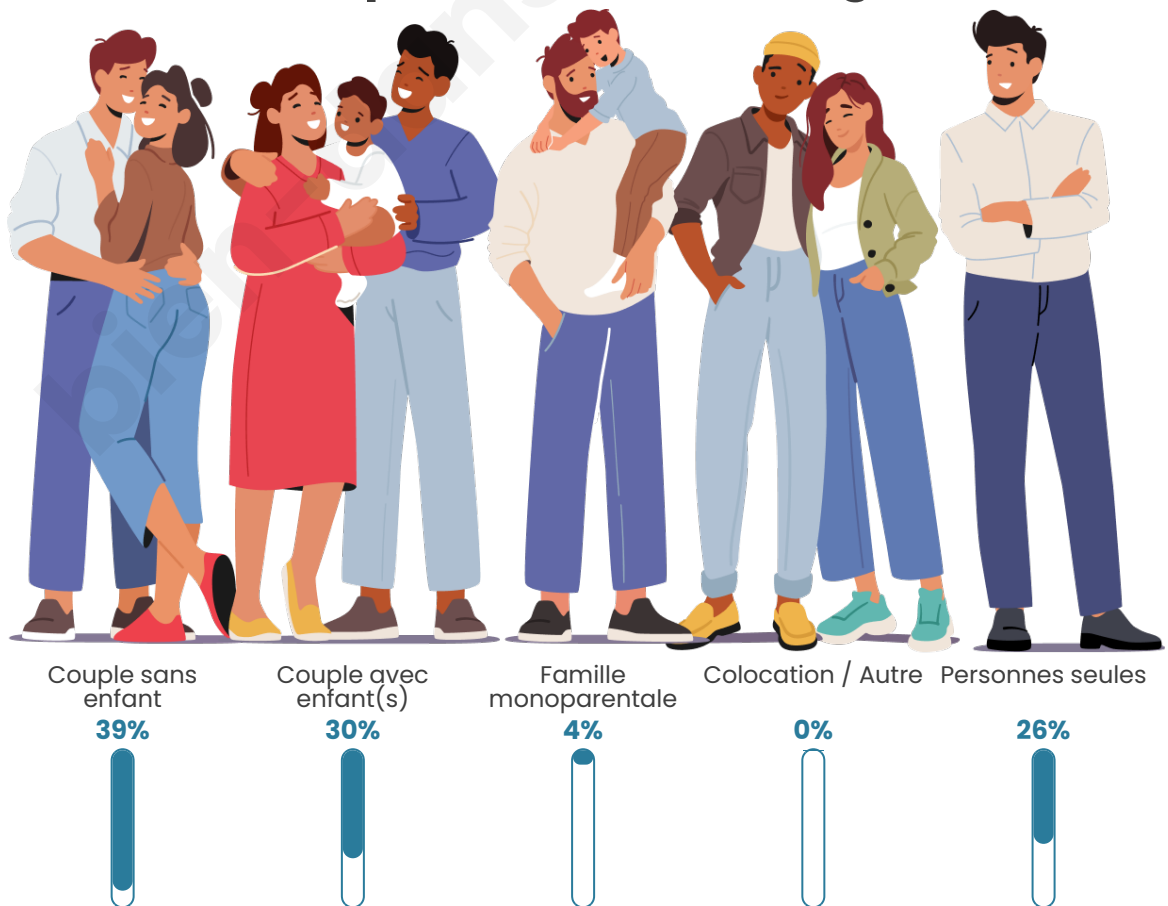

Tranche d'âge

Activité professionnelle

Niveau de diplôme

Composition des ménages

Profils électoraux

Premier tour

	Jean-Luc MÉLENCHON	33.02 %
	Marine LE PEN	20.90 %
	Emmanuel MACRON	14.49 %
	Jean LASSALLE	9.26 %
	Yannick JADOT	6.41 %
	Éric ZEMMOUR	4.28 %
	Fabien ROUSSEL	3.80 %
	Anne HIDALGO	2.61 %
	Valérie PÉCRESSE	2.38 %
	Nicolas DUPONT- AIGNAN	1.66 %
	Philippe POUTOU	0.71 %
	Nathalie ARTHAUD	0.48 %