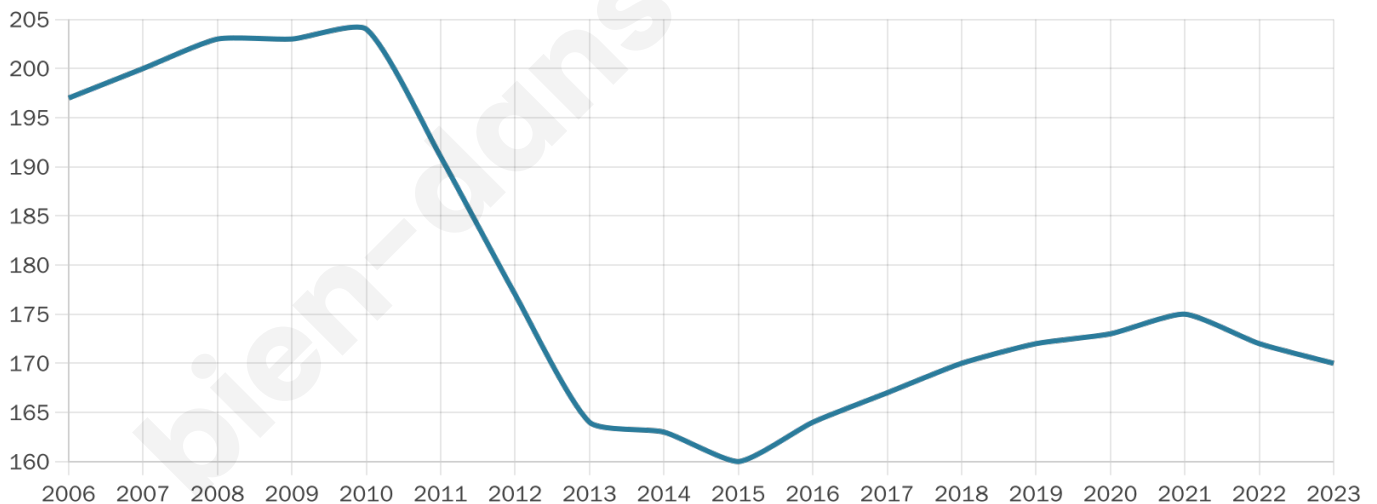

# Statistiques sur la population

Nombre d'habitants

**170**

Age moyen

**49 ans**

Pop active

**37.6%**

Taux chômage

**5.1%**

Pop densité

**9 h/km<sup>2</sup>**

Revenu moyen

**14 550 €/an**

## Evolution du nombre d'habitants

Sources : Institut national de la statistique et des études économiques (insee) selon Les dernières parutions officielles de 2024 portant sur les années 2020, 2021 et 2022.