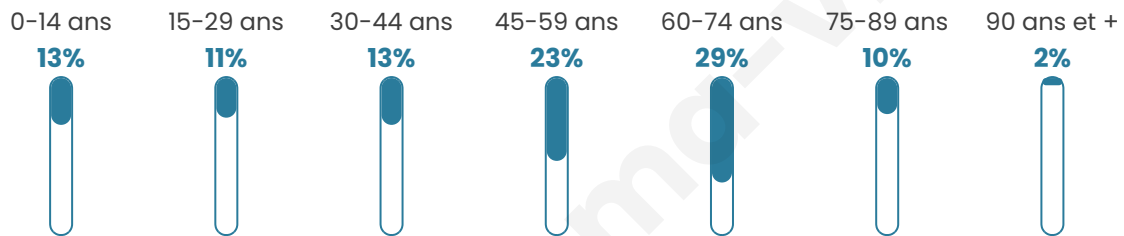

# Statistiques sur la population

Nombre d'habitants

**170**

Age moyen

**49 ans**

Pop active

**37.6%**

Taux chômage

**5.1%**

Pop densité

**9 h/km<sup>2</sup>**

Revenu moyen

**14 550 €/an**

## Evolution du nombre d'habitants

Sources : Institut national de la statistique et des études économiques (insee) selon Les dernières parutions officielles de 2024 portant sur les années 2020, 2021 et 2022.

## Tranche d'âge