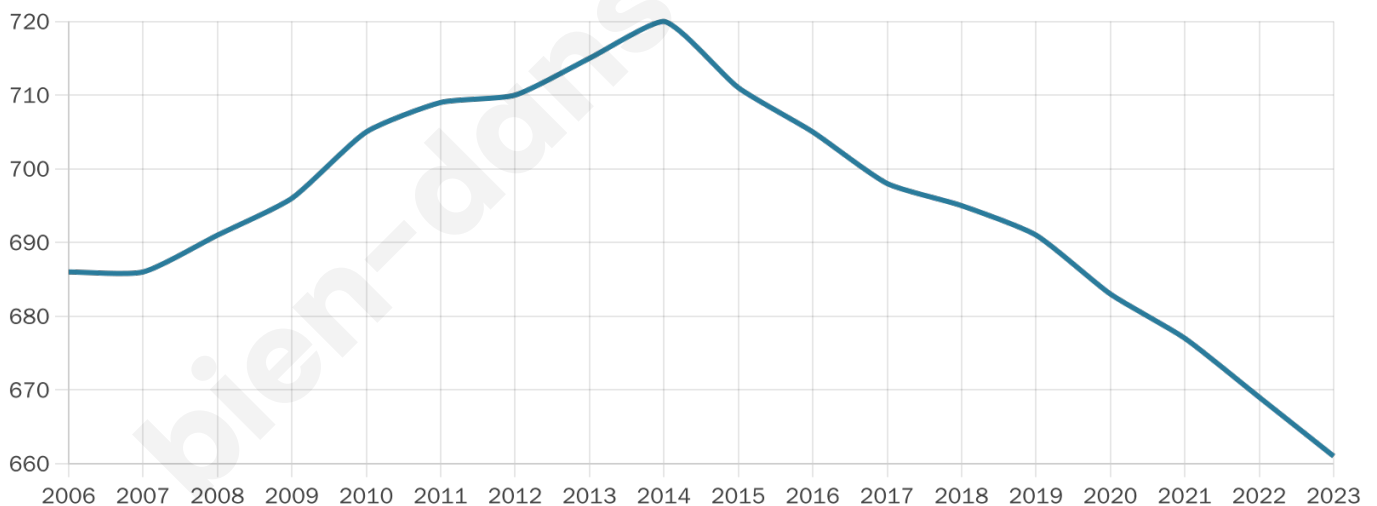

# Statistiques sur la population

Nombre d'habitants

**661**

Age moyen

**43 ans**

Pop active

**48%**

Taux chômage

**3.2%**

Pop densité

**51 h/km<sup>2</sup>**

Revenu moyen

**26 310 €/an**

## Evolution du nombre d'habitants

Sources : Institut national de la statistique et des études économiques (insee) selon Les dernières parutions officielles de 2024 portant sur les années 2020, 2021 et 2022.