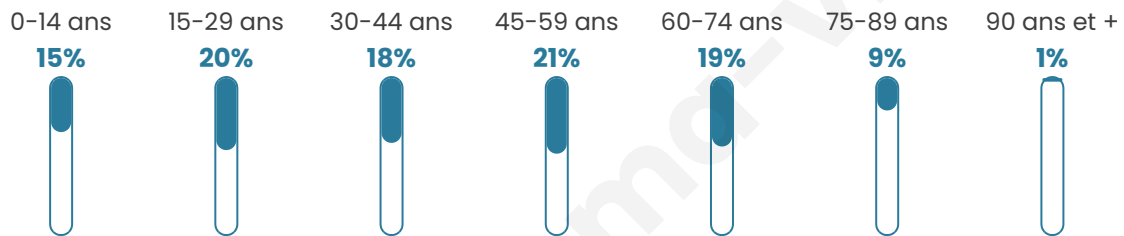

# Statistiques sur la population

Nombre d'habitants

**661**

Age moyen

**43 ans**

Pop active

**48%**

Taux chômage

**3.2%**

Pop densité

**51 h/km<sup>2</sup>**

Revenu moyen

**26 310 €/an**

## Evolution du nombre d'habitants

Sources : Institut national de la statistique et des études économiques (insee) selon Les dernières parutions officielles de 2024 portant sur les années 2020, 2021 et 2022.

## Tranche d'âge