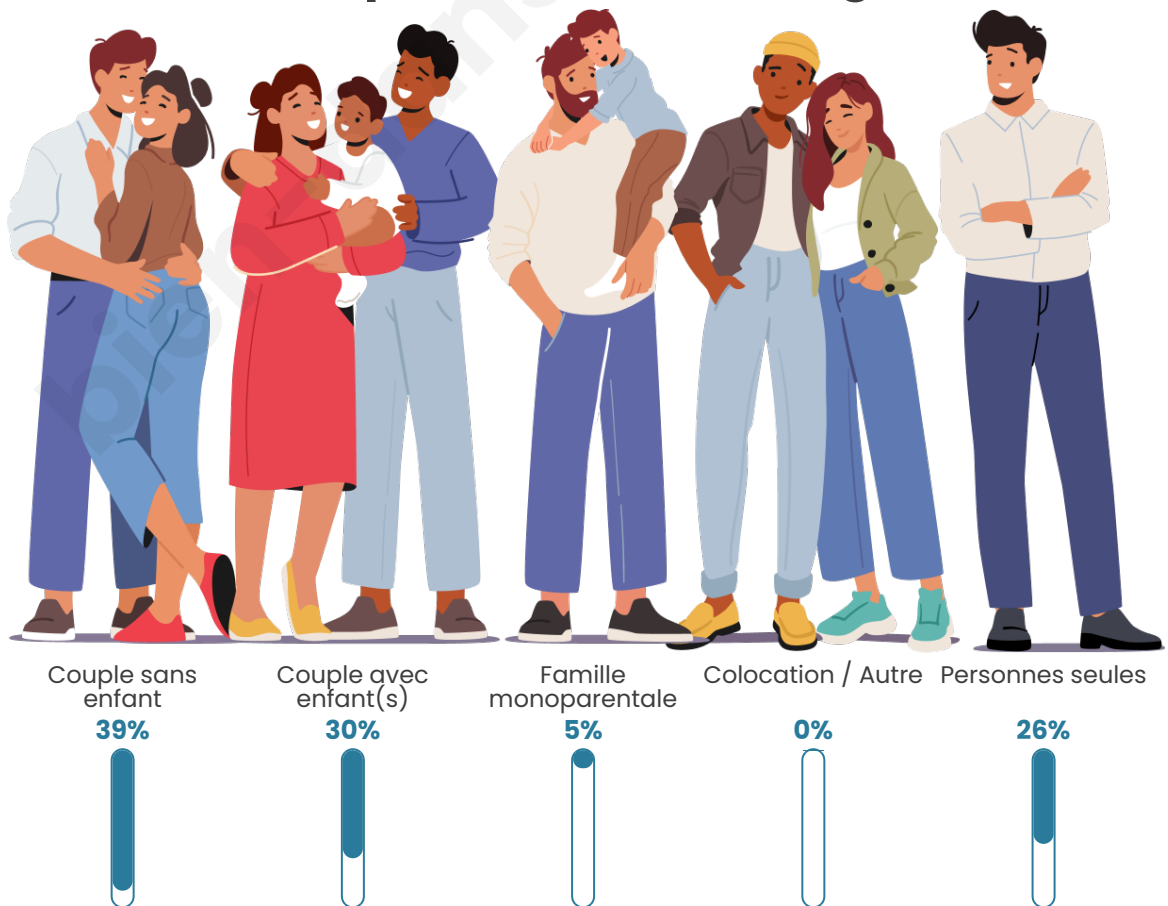

Nombre d'habitants

571

Age moyen

47 ans

Pop active

36.6%

Taux chômage

10.8%

Tranche d'âge

Activité professionnelle

Niveau de diplôme

Composition des ménages

Profils électoraux

Premier tour

	Marine LE PEN	35.26 %
	Jean-Luc MÉLENCHON	18.84 %
	Emmanuel MACRON	18.24 %
	Éric ZEMMOUR	6.69 %
	Yannick JADOT	5.47 %
	Valérie PÉCRESSÉ	3.95 %
	Fabien ROUSSEL	3.34 %
	Jean LASSALLE	3.04 %
	Nicolas DUPONT-AIGNAN	2.43 %
	Nathalie ARTHAUD	0.91 %
	Anne HIDALGO	0.91 %
	Philippe POUTOU	0.91 %