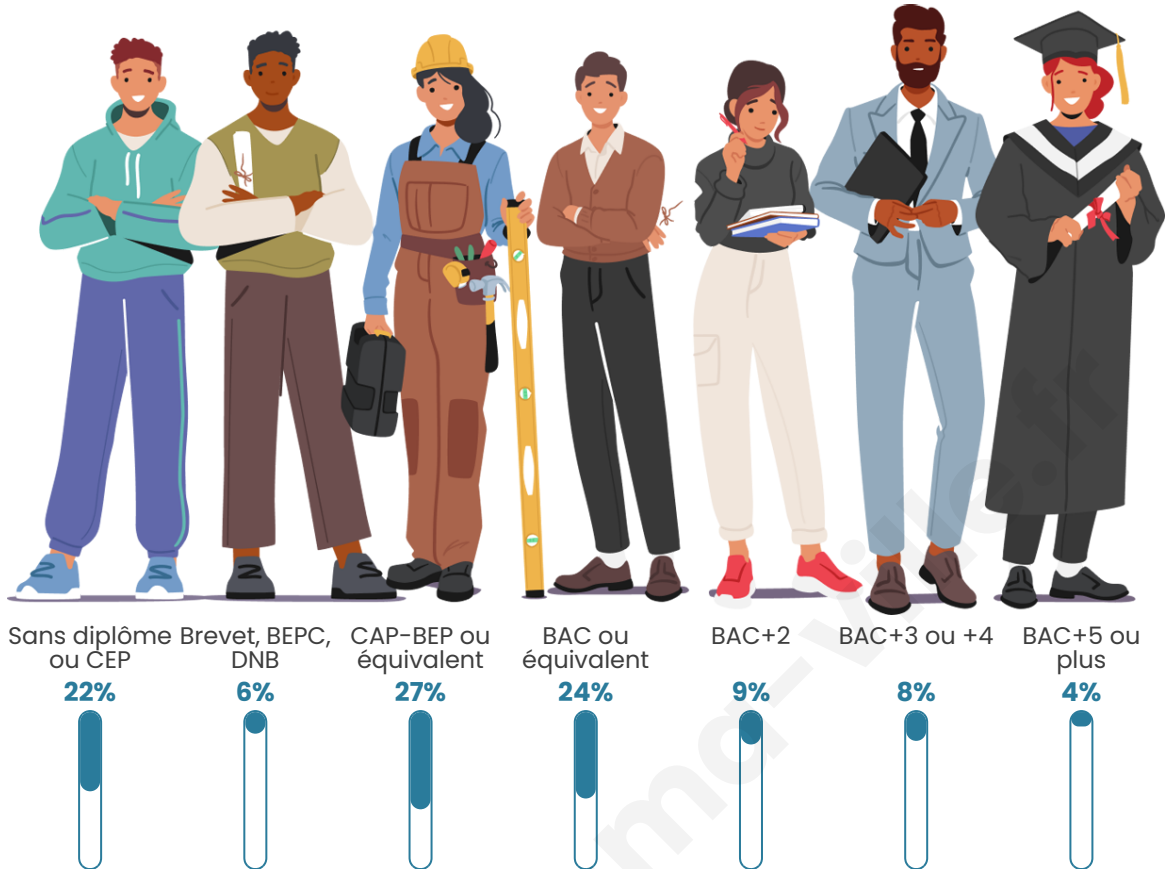

Nombre d'habitants

571

Age moyen

47 ans

Pop active

36.6%

Taux chômage

10.8%

Tranche d'âge

Activité professionnelle

Niveau de diplôme

Composition des ménages

Profils électoraux

Premier tour

	Marine LE PEN	35.26 %
	Jean-Luc MÉLENCHON	18.84 %
	Emmanuel MACRON	18.24 %
	Éric ZEMMOUR	6.69 %
	Yannick JADOT	5.47 %
	Valérie PÉCRESSÉ	3.95 %
	Fabien ROUSSEL	3.34 %
	Jean LASSALLE	3.04 %
	Nicolas DUPONT-AIGNAN	2.43 %
	Nathalie ARTHAUD	0.91 %
	Anne HIDALGO	0.91 %
	Philippe POUTOU	0.91 %