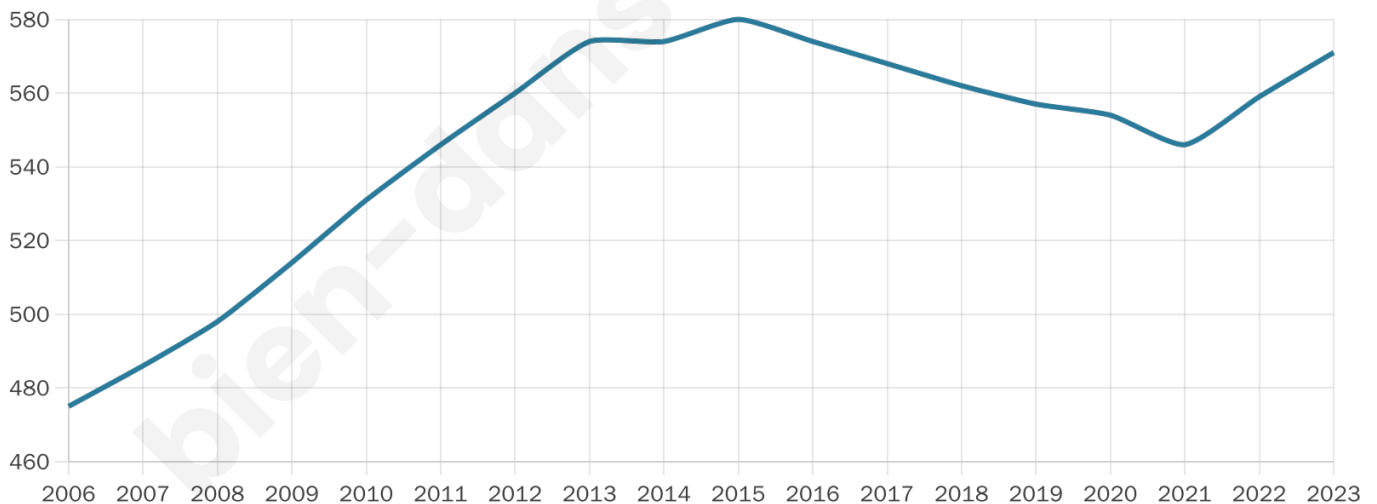

Nombre d'habitants

571

Age moyen

47 ans

Pop active

36.6%

Taux chômage

10.8%

Pop densité

22 h/km²

Revenu moyen

21 210 €/an

Evolution du nombre d'habitants

Sources : Institut national de la statistique et des études économiques (insee) selon Les dernières parutions officielles de 2024 portant sur les années 2020, 2021 et 2022.

Tranche d'âge

Activité professionnelle

Niveau de diplôme

Composition des ménages

Profils électoraux

Premier tour

	Marine LE PEN	35.26 %
	Jean-Luc MÉLENCHON	18.84 %
	Emmanuel MACRON	18.24 %
	Éric ZEMMOUR	6.69 %
	Yannick JADOT	5.47 %
	Valérie PÉCRESSÉ	3.95 %
	Fabien ROUSSEL	3.34 %
	Jean LASSALLE	3.04 %
	Nicolas DUPONT-AIGNAN	2.43 %
	Nathalie ARTHAUD	0.91 %
	Anne HIDALGO	0.91 %
	Philippe POUTOU	0.91 %