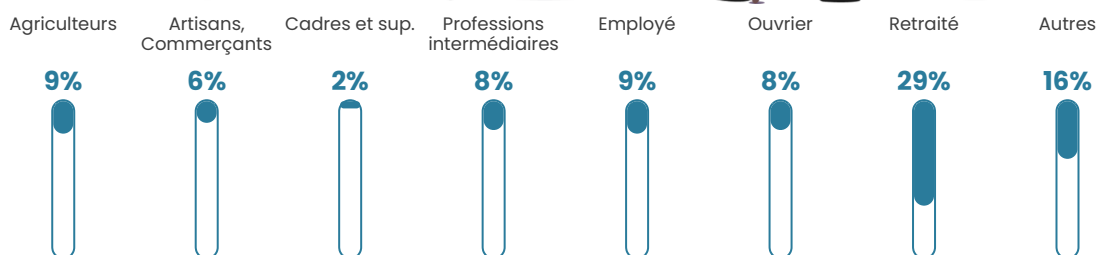

Nombre d'habitants

571

Age moyen

47 ans

Pop active

36.6%

Taux chômage

10.8%

Pop densité

22 h/km²

Revenu moyen

21 210 €/an

Evolution du nombre d'habitants

Sources : Institut national de la statistique et des études économiques (insee) selon Les dernières parutions officielles de 2024 portant sur les années 2020, 2021 et 2022.

Tranche d'âge

Activité professionnelle

Niveau de diplôme

Composition des ménages

Profils électoraux

Premier tour

	Marine LE PEN	35.26 %
	Jean-Luc MÉLENCHON	18.84 %
	Emmanuel MACRON	18.24 %
	Éric ZEMMOUR	6.69 %
	Yannick JADOT	5.47 %
	Valérie PÉCRESSÉ	3.95 %
	Fabien ROUSSEL	3.34 %
	Jean LASSALLE	3.04 %
	Nicolas DUPONT-AIGNAN	2.43 %
	Nathalie ARTHAUD	0.91 %
	Anne HIDALGO	0.91 %
	Philippe POUTOU	0.91 %