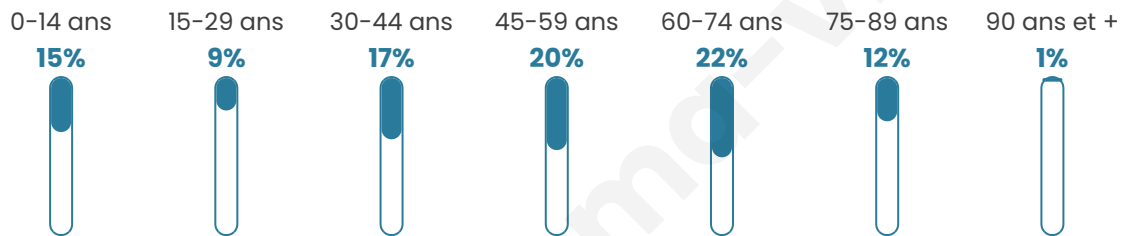

Nombre d'habitants

571

Age moyen

47 ans

Pop active

36.6%

Taux chômage

10.8%

Pop densité

22 h/km²

Revenu moyen

21 210 €/an

Evolution du nombre d'habitants

Sources : Institut national de la statistique et des études économiques (insee) selon Les dernières parutions officielles de 2024 portant sur les années 2020, 2021 et 2022.

Tranche d'âge

Activité professionnelle

Niveau de diplôme

Composition des ménages

Profils électoraux

Premier tour

	Marine LE PEN	35.26 %
	Jean-Luc MÉLENCHON	18.84 %
	Emmanuel MACRON	18.24 %
	Éric ZEMMOUR	6.69 %
	Yannick JADOT	5.47 %
	Valérie PÉCRESSÉ	3.95 %
	Fabien ROUSSEL	3.34 %
	Jean LASSALLE	3.04 %
	Nicolas DUPONT-AIGNAN	2.43 %
	Nathalie ARTHAUD	0.91 %
	Anne HIDALGO	0.91 %
	Philippe POUTOU	0.91 %

429 inscrits

Participation : 79.95%

Votes blancs : 2.33%

Votes nuls : 1.75%

Second tour

	Emmanuel MACRON	40,6 %
	Marine LE PEN	59,4 %

429 inscrits

Participation : 79.25%