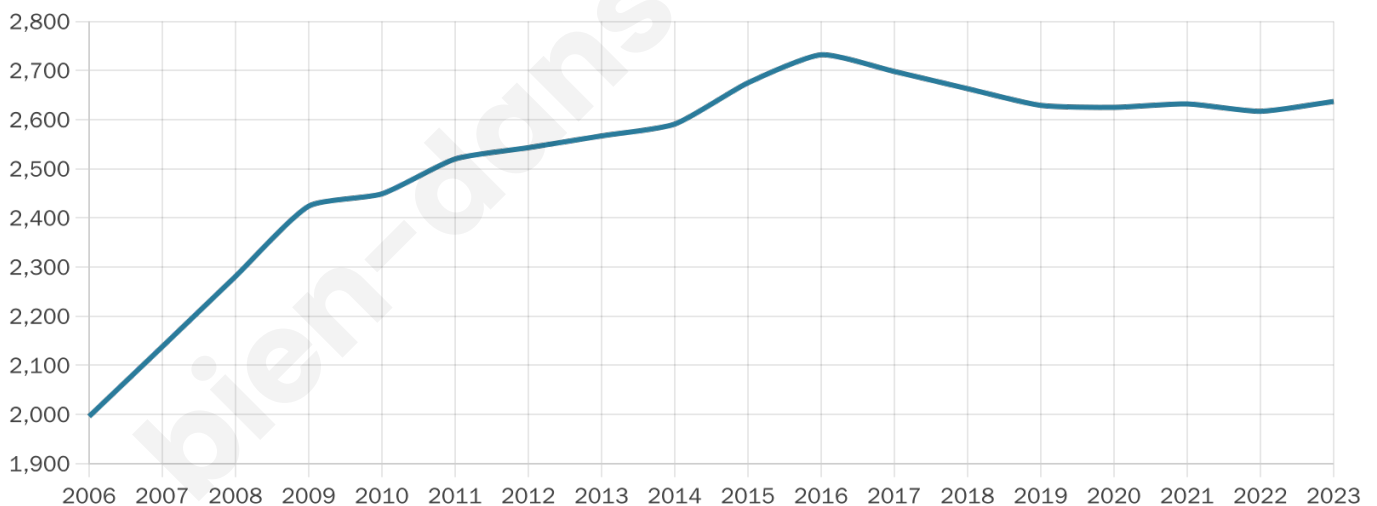

2 637

Age moyen

41 ans

Pop active

46.5%

Taux chômage

9.8%

Pop densité

78 h/km²

Revenu moyen

22 970 €/an

Evolution du nombre d'habitants

Sources : Institut national de la statistique et des études économiques (insee) selon Les dernières parutions officielles de 2024 portant sur les années 2020, 2021 et 2022.