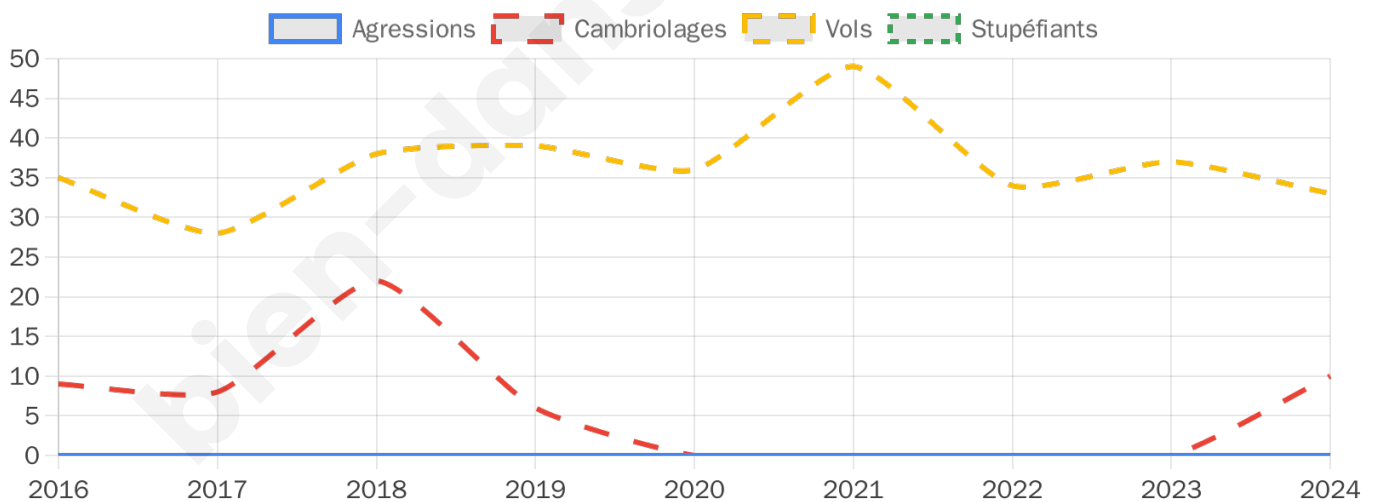

2 118 inscrits

Participation : 76.35%

Votes blancs : 1.79%

Votes nuls : 0.68%

Second tour

	Emmanuel MACRON	36,05 %
	Marine LE PEN	63,95 %

2 119 inscrits

Participation : 74.33%

Votes blancs : 6.92%

Votes nuls : 1.84%

Sécurité

Agressions physiques / sexuelles

0

Cambriolages

10

Vols / dégradations

33

Stupéfiants

0

Evolution du nombre d'infractions

Pour comparer

(en proportion du nombre d'habitants)

Sources : Bases statistiques communale, départementale et régionale de la délinquance enregistrée par la police et la gendarmerie nationales selon les dernières parutions officielles de 2025 portant sur l'année 2024 ([data.gouv](https://data.gouv.fr)).