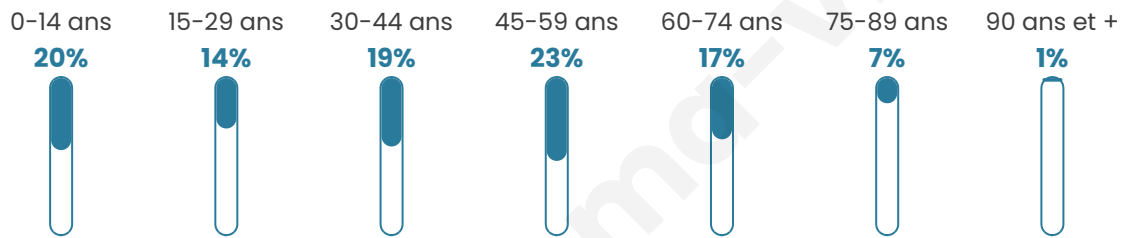

2 637

Age moyen

41 ans

Pop active

46.5%

Taux chômage

9.8%

Pop densité

78 h/km²

Revenu moyen

22 970 €/an

Evolution du nombre d'habitants

Sources : Institut national de la statistique et des études économiques (insee) selon Les dernières parutions officielles de 2024 portant sur les années 2020, 2021 et 2022.

Tranche d'âge

Activité professionnelle

Niveau de diplôme

Composition des ménages

Profils électoraux

Premier tour

	Marine LE PEN	33.48 %
	Jean-Luc MÉLENCHON	18.33 %
	Emmanuel MACRON	18.20 %
	Éric ZEMMOUR	10.59 %
	Jean LASSALLE	4.57 %
	Yannick JADOT	4.38 %
	Nicolas DUPONT-AIGNAN	4.19 %
	Valérie PÉCRESSE	2.60 %
	Fabien ROUSSEL	1.90 %
	Philippe POUTOU	0.95 %
	Anne HIDALGO	0.63 %
	Nathalie ARTHAUD	0.19 %

2 118 inscrits

Participation : 76.35%

Votes blancs : 1.79%

Votes nuls : 0.68%

Second tour

	Emmanuel MACRON	36,05 %
	Marine LE PEN	63,95 %

2 119 inscrits

Participation : 74.33%