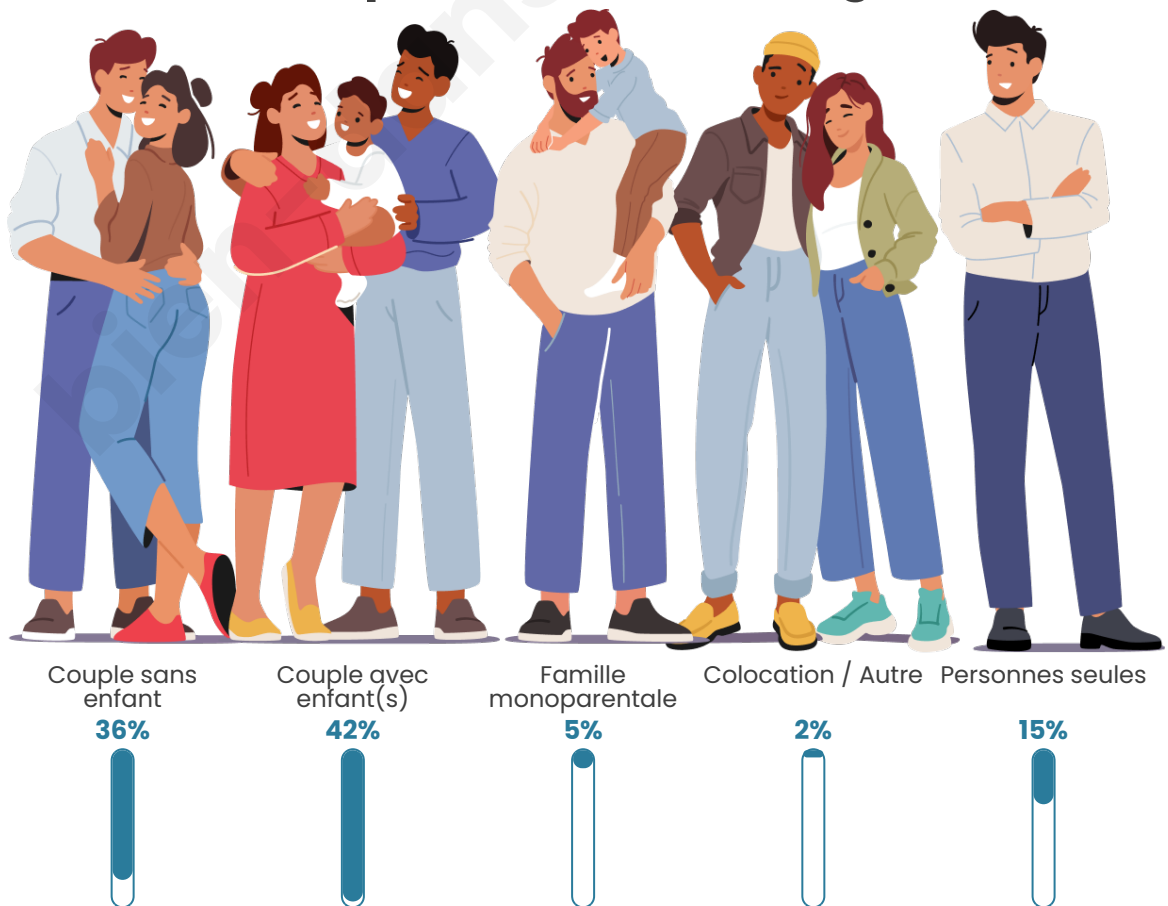

Tranche d'âge

Activité professionnelle

Niveau de diplôme

Composition des ménages

Profils électoraux

Premier tour

	Marine LE PEN	33.48 %
	Jean-Luc MÉLENCHON	18.33 %
	Emmanuel MACRON	18.20 %
	Éric ZEMMOUR	10.59 %
	Jean LASSALLE	4.57 %
	Yannick JADOT	4.38 %
	Nicolas DUPONT-AIGNAN	4.19 %
	Valérie PÉCRESSE	2.60 %
	Fabien ROUSSEL	1.90 %
	Philippe POUTOU	0.95 %
	Anne HIDALGO	0.63 %
	Nathalie ARTHAUD	0.19 %