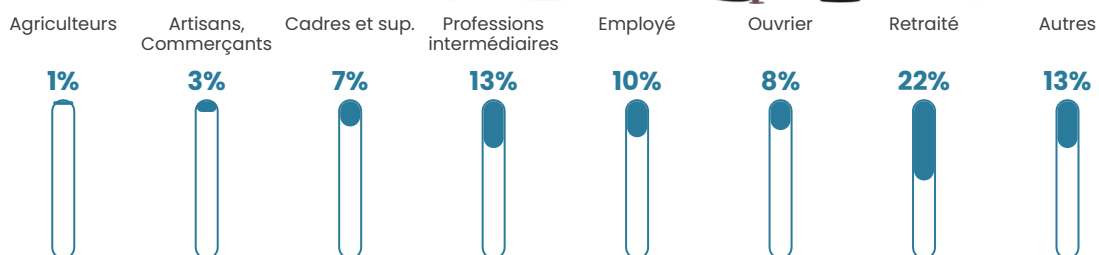

78 h/km²

Revenu moyen

22 970 €/an

Evolution du nombre d'habitants

Sources : Institut national de la statistique et des études économiques (insee) selon Les dernières parutions officielles de 2024 portant sur les années 2020, 2021 et 2022.

Tranche d'âge

Activité professionnelle

Niveau de diplôme

Composition des ménages

Profils électoraux

Premier tour

	Marine LE PEN	33.48 %
	Jean-Luc MÉLENCHON	18.33 %
	Emmanuel MACRON	18.20 %
	Éric ZEMMOUR	10.59 %
	Jean LASSALLE	4.57 %
	Yannick JADOT	4.38 %
	Nicolas DUPONT-AIGNAN	4.19 %
	Valérie PÉCRESSE	2.60 %
	Fabien ROUSSEL	1.90 %
	Philippe POUTOU	0.95 %
	Anne HIDALGO	0.63 %
	Nathalie ARTHAUD	0.19 %