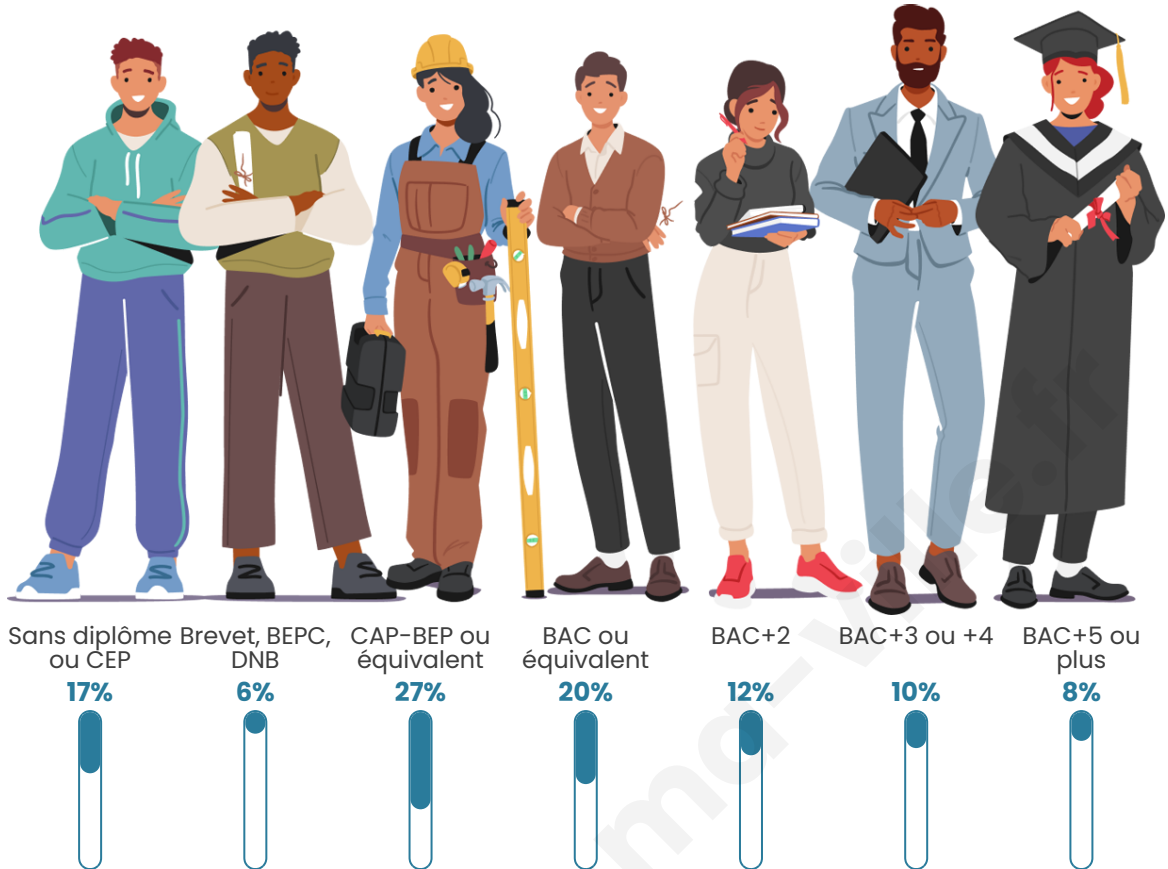

2 637

Age moyen

41 ans

Pop active

46.5%

Taux chômage

9.8%

Pop densité

Tranche d'âge

Activité professionnelle

Niveau de diplôme

Composition des ménages

Profils électoraux

Premier tour

	Marine LE PEN	33.48 %
	Jean-Luc MÉLENCHON	18.33 %
	Emmanuel MACRON	18.20 %
	Éric ZEMMOUR	10.59 %
	Jean LASSALLE	4.57 %
	Yannick JADOT	4.38 %
	Nicolas DUPONT-AIGNAN	4.19 %
	Valérie PÉCRESSE	2.60 %
	Fabien ROUSSEL	1.90 %
	Philippe POUTOU	0.95 %
	Anne HIDALGO	0.63 %
	Nathalie ARTHAUD	0.19 %