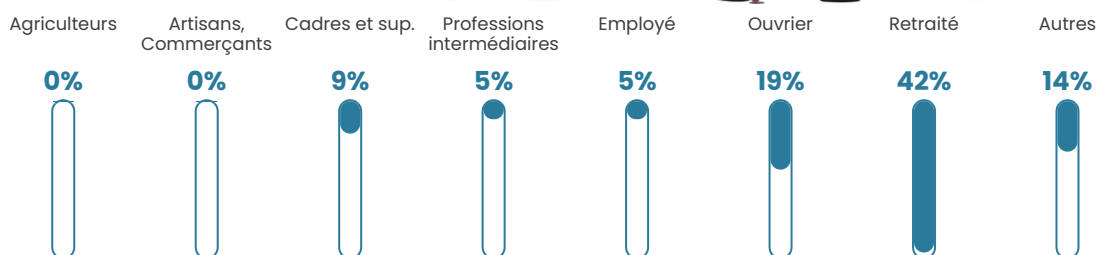

39 ans

Pop active

50.5%

Taux chômage

4.4%

Pop densité

21 h/km²

Revenu moyen

24 840 €/an

Evolution du nombre d'habitants

Sources : Institut national de la statistique et des études économiques (insee) selon Les dernières parutions officielles de 2024 portant sur les années 2020, 2021 et 2022.

Tranche d'âge

Activité professionnelle

Niveau de diplôme

Composition des ménages

Profils électoraux

Premier tour

	Marine LE PEN	36.84 %
	Emmanuel MACRON	32.89 %
	Valérie PÉCRESE	10.53 %
	Jean LASSALLE	5.26 %
	Éric ZEMMOUR	5.26 %
	Jean-Luc MÉLENCHON	5.26 %
	Nicolas DUPONT-AIGNAN	2.63 %
	Fabien ROUSSEL	1.32 %
	Nathalie ARTHAUD	0.00 %
	Anne HIDALGO	0.00 %
	Yannick JADOT	0.00 %
	Philippe POUTOU	0.00 %