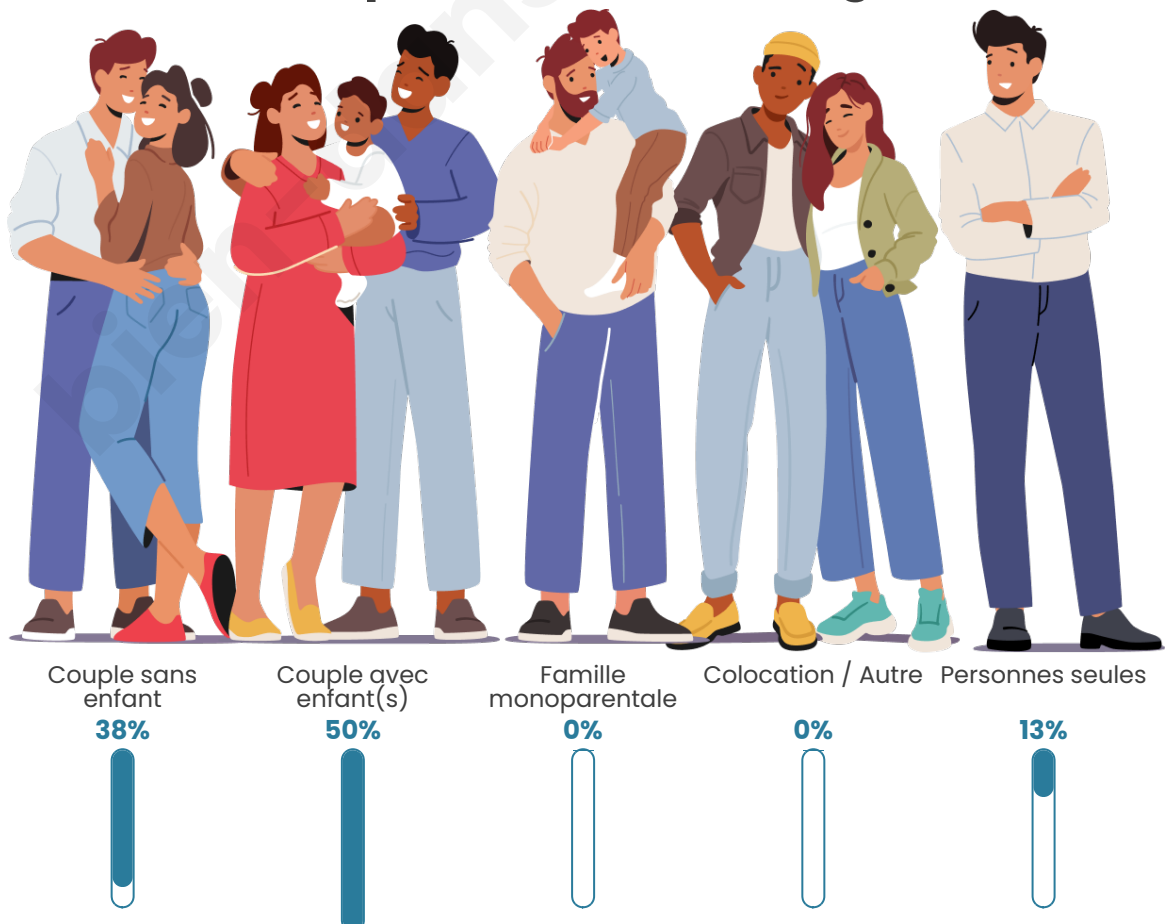

Tranche d'âge

Activité professionnelle

Niveau de diplôme

Composition des ménages

Profils électoraux

Premier tour

	Marine LE PEN	36.84 %
	Emmanuel MACRON	32.89 %
	Valérie PÉCRESE	10.53 %
	Jean LASSALLE	5.26 %
	Éric ZEMMOUR	5.26 %
	Jean-Luc MÉLENCHON	5.26 %
	Nicolas DUPONT-AIGNAN	2.63 %
	Fabien ROUSSEL	1.32 %
	Nathalie ARTHAUD	0.00 %
	Anne HIDALGO	0.00 %
	Yannick JADOT	0.00 %
	Philippe POUTOU	0.00 %