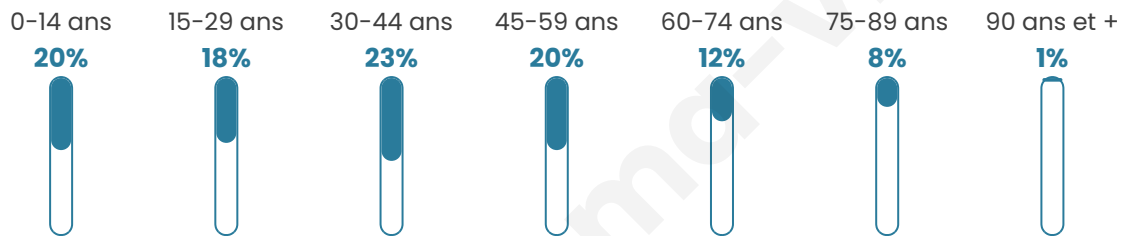

39 ans

Pop active

50.5%

Taux chômage

4.4%

Pop densité

21 h/km²

Revenu moyen

24 840 €/an

Evolution du nombre d'habitants

Sources : Institut national de la statistique et des études économiques (insee) selon Les dernières parutions officielles de 2024 portant sur les années 2020, 2021 et 2022.

Tranche d'âge

Activité professionnelle

Niveau de diplôme

Composition des ménages

Profils électoraux

Premier tour

	Marine LE PEN	36.84 %
	Emmanuel MACRON	32.89 %
	Valérie PÉCRESE	10.53 %
	Jean LASSALLE	5.26 %
	Éric ZEMMOUR	5.26 %
	Jean-Luc MÉLENCHON	5.26 %
	Nicolas DUPONT-AIGNAN	2.63 %
	Fabien ROUSSEL	1.32 %
	Nathalie ARTHAUD	0.00 %
	Anne HIDALGO	0.00 %
	Yannick JADOT	0.00 %
	Philippe POUTOU	0.00 %