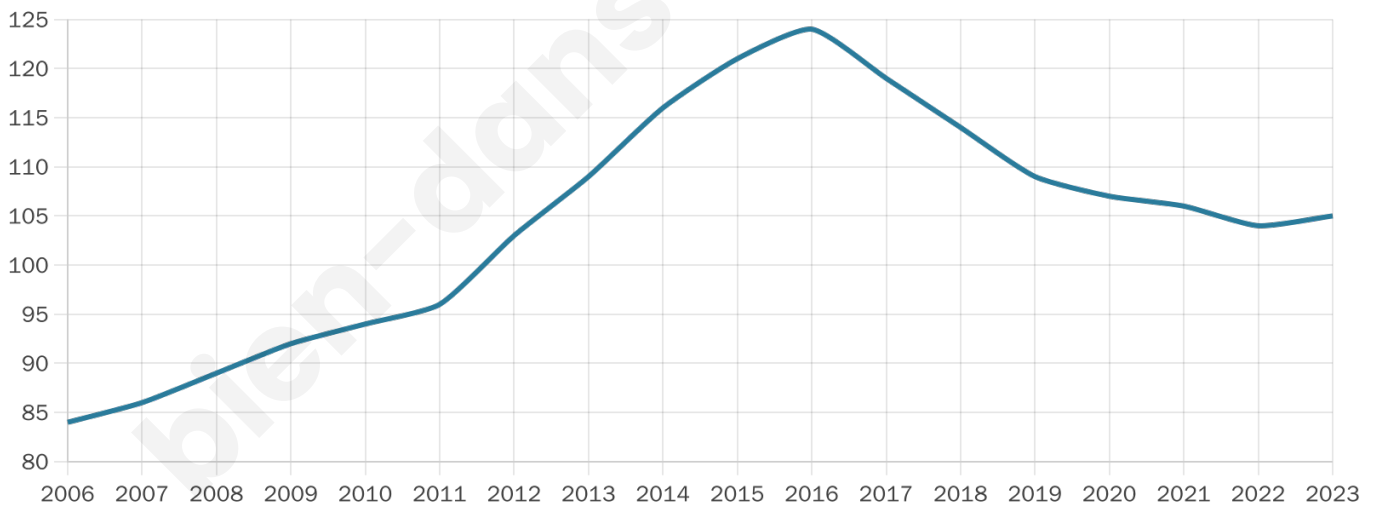

39 ans

Pop active

50.5%

Taux chômage

4.4%

Pop densité

21 h/km²

Revenu moyen

24 840 €/an

Evolution du nombre d'habitants

Sources : Institut national de la statistique et des études économiques (insee) selon Les dernières parutions officielles de 2024 portant sur les années 2020, 2021 et 2022.