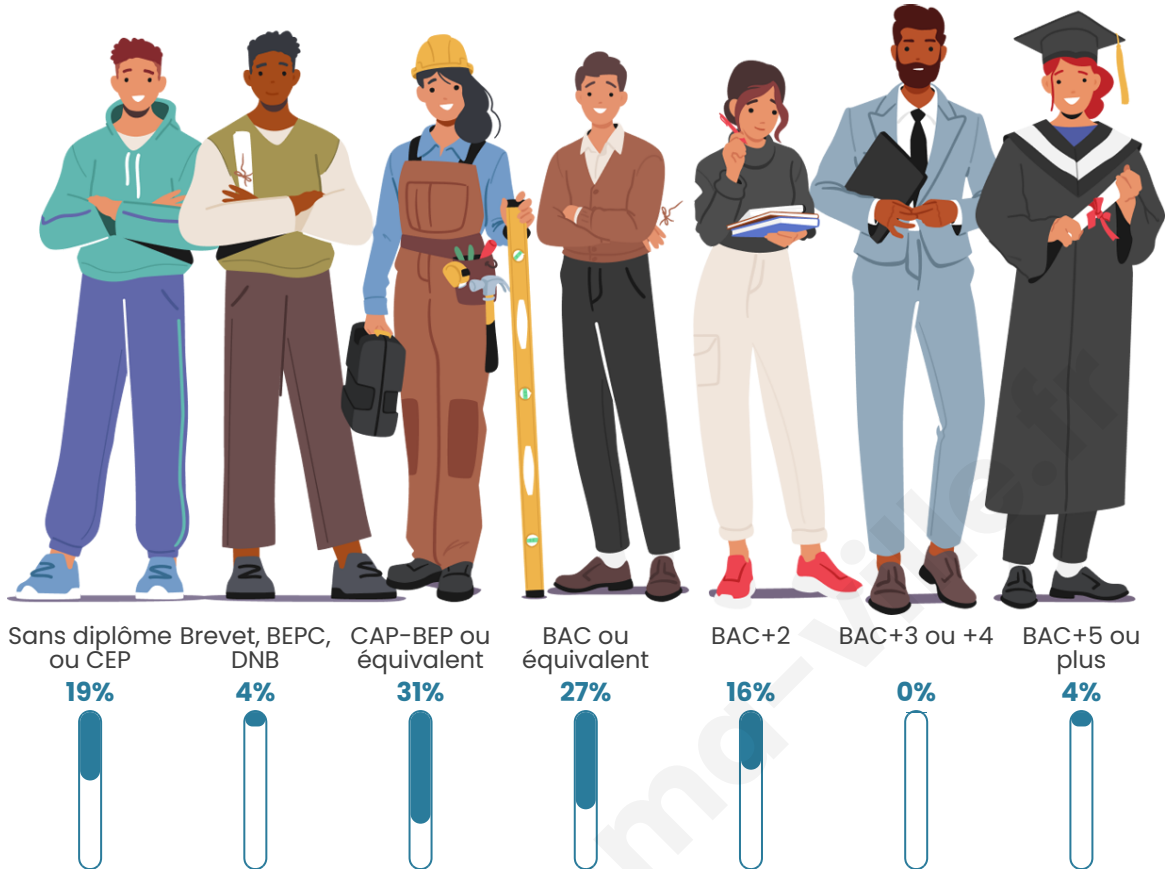

39 ans

Pop active

50.5%

Taux chômage

4.4%

Pop densité

21 h/km²

Revenu moyen

Tranche d'âge

Activité professionnelle

Niveau de diplôme

Composition des ménages

Profils électoraux

Premier tour

	Marine LE PEN	36.84 %
	Emmanuel MACRON	32.89 %
	Valérie PÉCRESE	10.53 %
	Jean LASSALLE	5.26 %
	Éric ZEMMOUR	5.26 %
	Jean-Luc MÉLENCHON	5.26 %
	Nicolas DUPONT-AIGNAN	2.63 %
	Fabien ROUSSEL	1.32 %
	Nathalie ARTHAUD	0.00 %
	Anne HIDALGO	0.00 %
	Yannick JADOT	0.00 %
	Philippe POUTOU	0.00 %