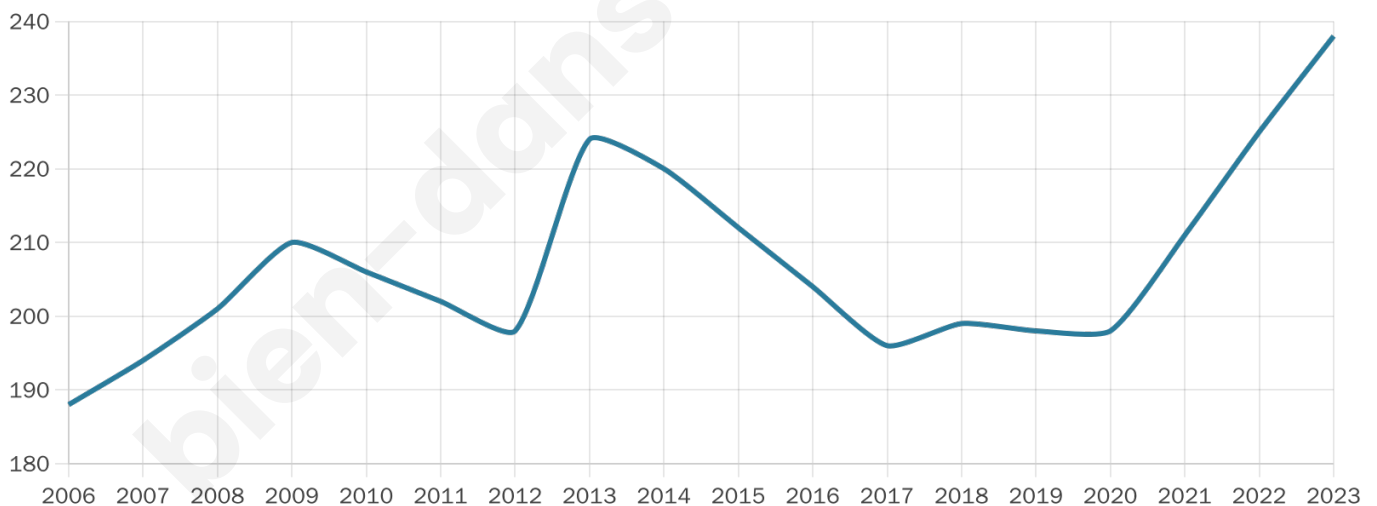

# Statistiques sur la population

Nombre d'habitants

**238**

Age moyen

**41 ans**

Pop active

**48.7%**

Taux chômage

**7.7%**

Pop densité

**40 h/km<sup>2</sup>**

Revenu moyen

**25 600 €/an**

## Evolution du nombre d'habitants

Sources : Institut national de la statistique et des études économiques (insee) selon Les dernières parutions officielles de 2024 portant sur les années 2020, 2021 et 2022.