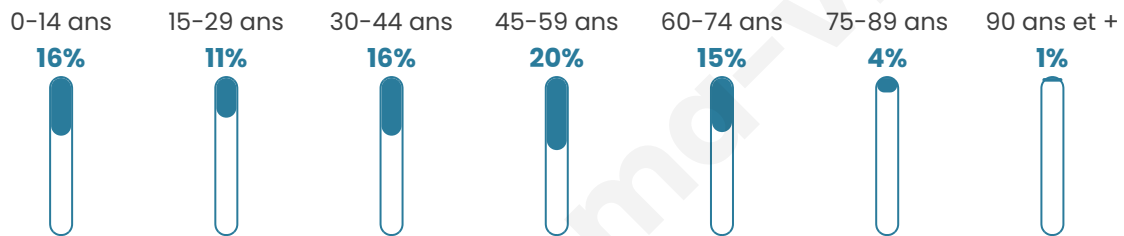

# Statistiques sur la population

Nombre d'habitants

**238**

Age moyen

**41 ans**

Pop active

**48.7%**

Taux chômage

**7.7%**

Pop densité

**40 h/km<sup>2</sup>**

Revenu moyen

**25 600 €/an**

## Evolution du nombre d'habitants

Sources : Institut national de la statistique et des études économiques (insee) selon Les dernières parutions officielles de 2024 portant sur les années 2020, 2021 et 2022.

## Tranche d'âge