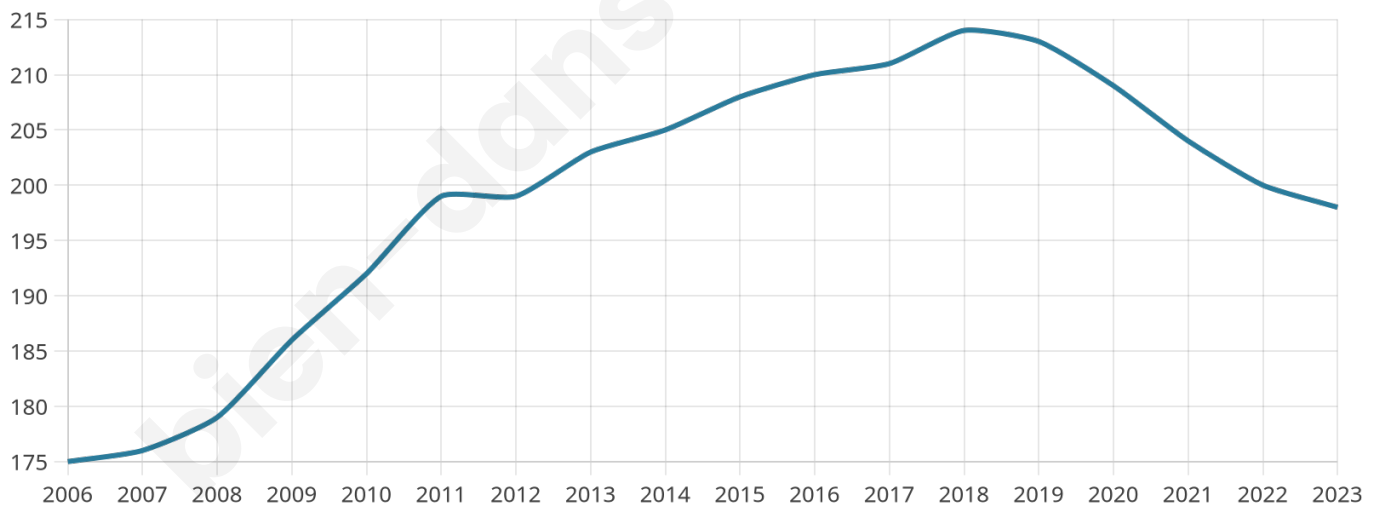

46 ans

Pop active

50%

Taux chômage

3.1%

Pop densité

66 h/km²

Revenu moyen

24 500 €/an

Evolution du nombre d'habitants

Sources : Institut national de la statistique et des études économiques (insee) selon Les dernières parutions officielles de 2024 portant sur les années 2020, 2021 et 2022.