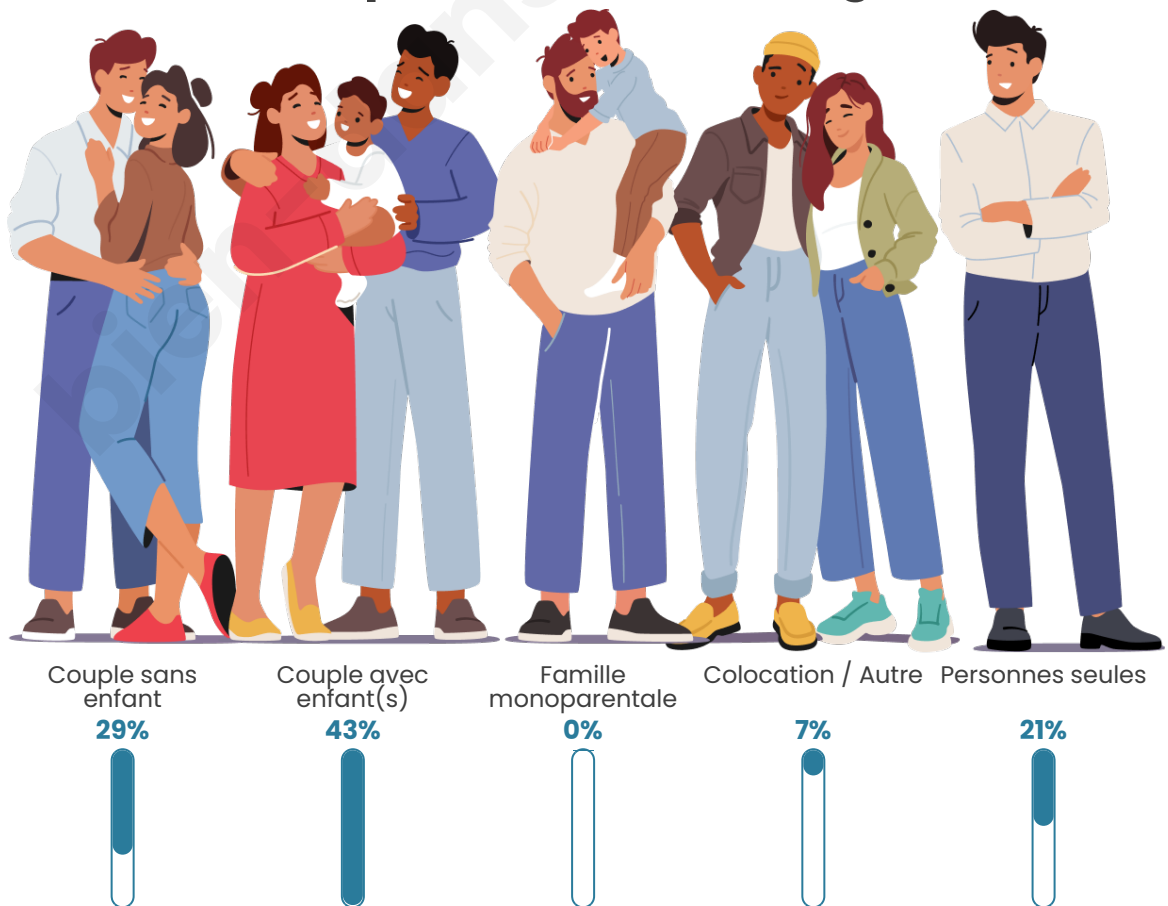

Tranche d'âge

Activité professionnelle

Niveau de diplôme

Composition des ménages

Profils électoraux

Premier tour

	Emmanuel MACRON	37.86 %
	Marine LE PEN	30.00 %
	Jean-Luc MÉLENCHON	7.86 %
	Éric ZEMMOUR	5.00 %
	Yannick JADOT	5.00 %
	Fabien ROUSSEL	4.29 %
	Jean LASSALLE	3.57 %
	Valérie PÉCRESE	2.86 %
	Nicolas DUPONT- AIGNAN	2.14 %
	Anne HIDALGO	1.43 %
	Nathalie ARTHAUD	0.00 %
	Philippe POUTOU	0.00 %