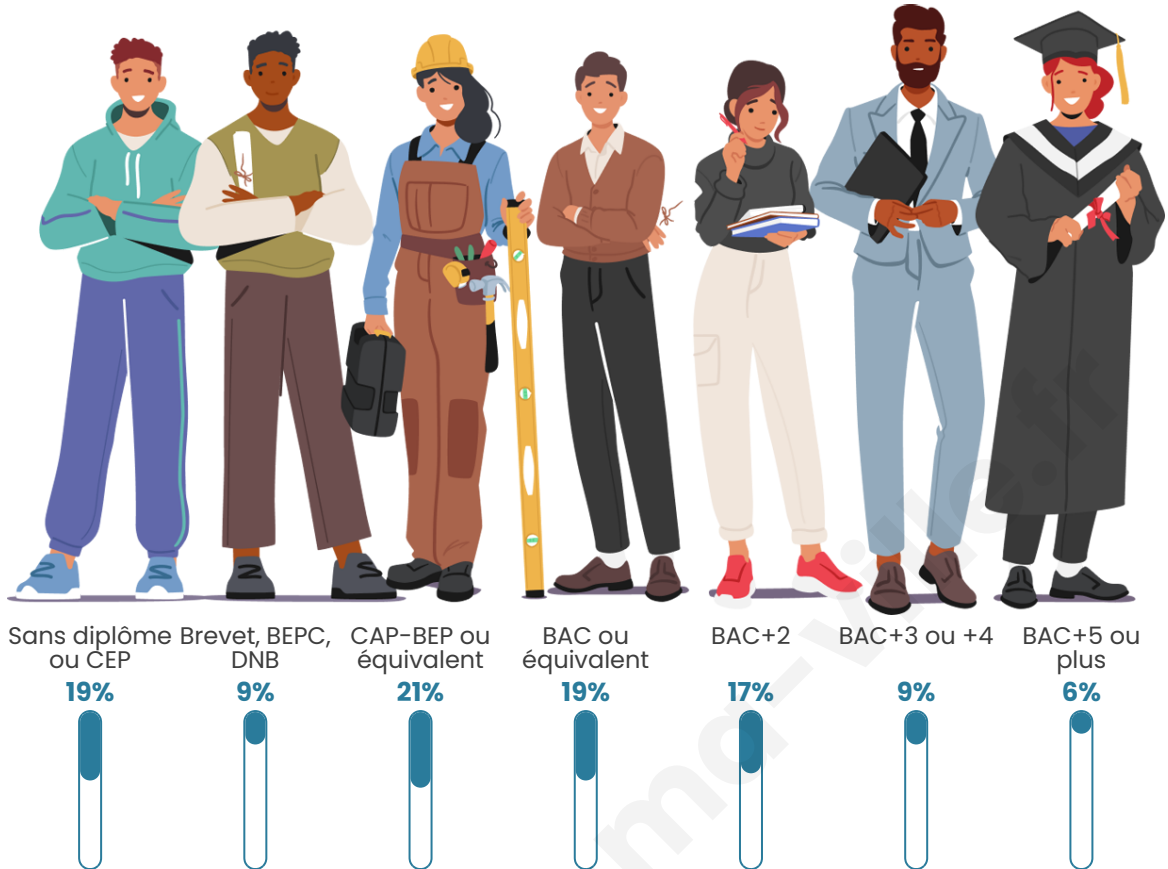

Tranche d'âge

Activité professionnelle

Niveau de diplôme

Composition des ménages

Profils électoraux

Premier tour

	Emmanuel MACRON	37.86 %
	Marine LE PEN	30.00 %
	Jean-Luc MÉLENCHON	7.86 %
	Éric ZEMMOUR	5.00 %
	Yannick JADOT	5.00 %
	Fabien ROUSSEL	4.29 %
	Jean LASSALLE	3.57 %
	Valérie PÉCRESE	2.86 %
	Nicolas DUPONT- AIGNAN	2.14 %
	Anne HIDALGO	1.43 %
	Nathalie ARTHAUD	0.00 %
	Philippe POUTOU	0.00 %