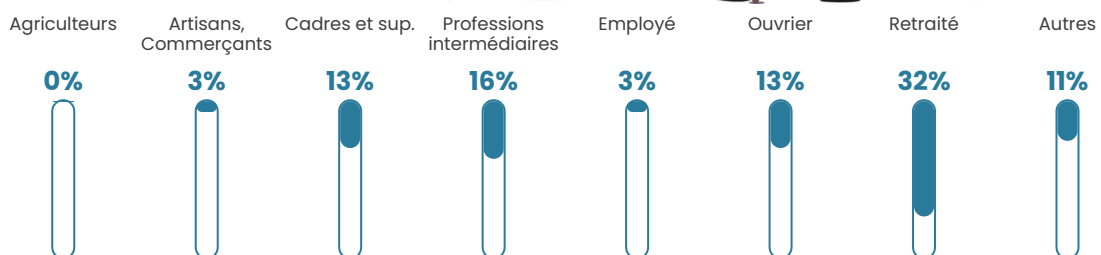

24 500 €/an

Evolution du nombre d'habitants

Sources : Institut national de la statistique et des études économiques (insee) selon Les dernières parutions officielles de 2024 portant sur les années 2020, 2021 et 2022.

Tranche d'âge

Activité professionnelle

Niveau de diplôme

Composition des ménages

Profils électoraux

Premier tour

	Emmanuel MACRON	37.86 %
	Marine LE PEN	30.00 %
	Jean-Luc MÉLENCHON	7.86 %
	Éric ZEMMOUR	5.00 %
	Yannick JADOT	5.00 %
	Fabien ROUSSEL	4.29 %
	Jean LASSALLE	3.57 %
	Valérie PÉCRESE	2.86 %
	Nicolas DUPONT- AIGNAN	2.14 %
	Anne HIDALGO	1.43 %
	Nathalie ARTHAUD	0.00 %
	Philippe POUTOU	0.00 %