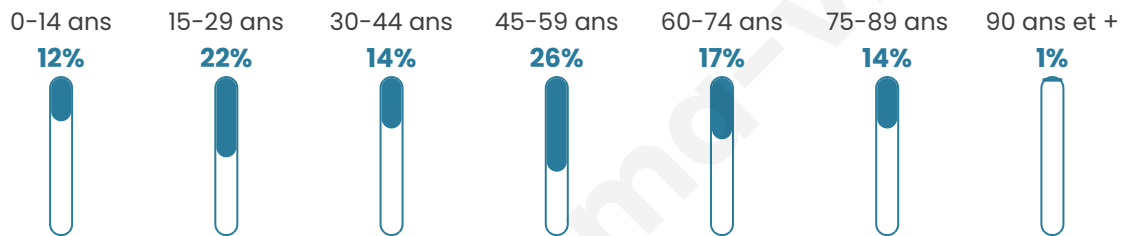

Version web

Ville de Brantigny

Présenté par

BIEN dans
ma **VILLE** 

Sommaire

Situation géographique	3
Statistiques sur la population	4
Evolution du nombre d'habitants	4
Tranche d'âge	5
0-14 ans	5
15-29 ans	5
30-44 ans	5
45-59 ans	5
60-74 ans	5
75-89 ans	5
90 ans et +	5
Activité professionnelle	5
Agriculteurs	5
Artisans, Commerçants	5
Cadres et sup.	5
Professions intermédiaires	5
Employé	5
Ouvrier	5
Retraité	5
Autres	5
Niveau de diplôme	6
Sans diplôme ou CEP	6
Brevet, BEPC, DNB	6
CAP-BEP ou équivalent	6
BAC ou équivalent	6
BAC+2	6
BAC+3 ou +4	6
BAC+5 ou plus	6
Composition des ménages	6
Couple sans enfant	6
Couple avec enfant(s)	6
Famille monoparentale	6
Colocation / Autre	6
Personnes seules	6
Profils électoraux	7
Premier tour	7
Sécurité	8
Evolution du nombre d'infractions	8
Pour comparer	9
Services à la population	10
Commerce	10
Éducation	10
Villes autour de Brantigny	11

46 ans

Pop active

50%

Taux chômage

3.1%

Pop densité

66 h/km²

Revenu moyen

Tranche d'âge

Activité professionnelle

Niveau de diplôme

Composition des ménages

Profils électoraux

Premier tour

	Emmanuel MACRON	37.86 %
	Marine LE PEN	30.00 %
	Jean-Luc MÉLENCHON	7.86 %
	Éric ZEMMOUR	5.00 %
	Yannick JADOT	5.00 %
	Fabien ROUSSEL	4.29 %
	Jean LASSALLE	3.57 %
	Valérie PÉCRESE	2.86 %
	Nicolas DUPONT- AIGNAN	2.14 %
	Anne HIDALGO	1.43 %
	Nathalie ARTHAUD	0.00 %
	Philippe POUTOU	0.00 %