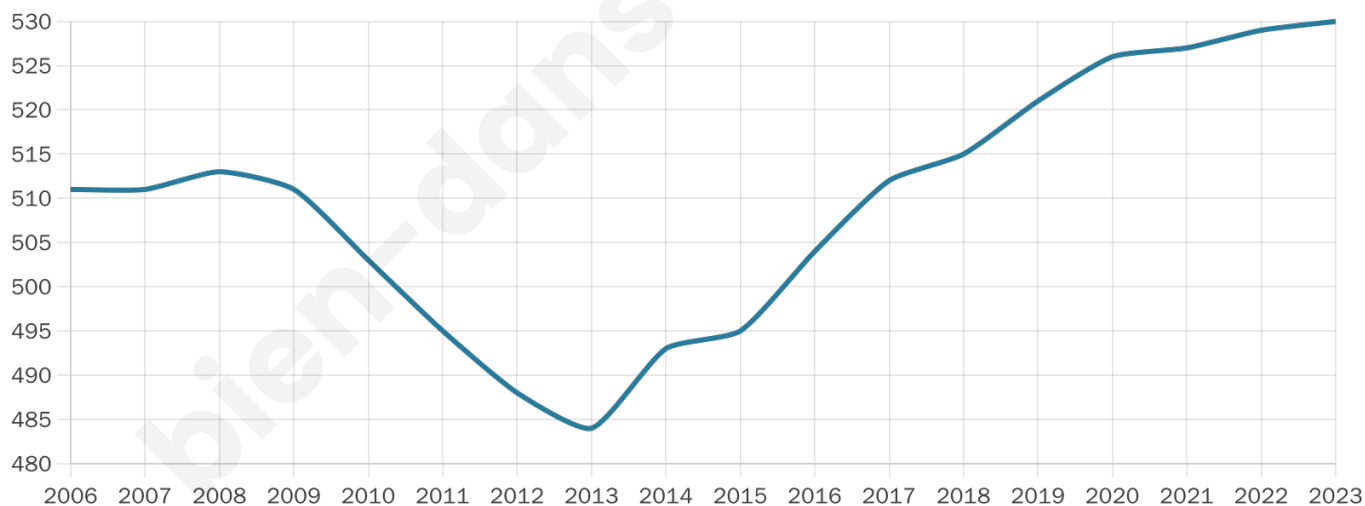

530

Age moyen

42 ans

Pop active

47.2%

Taux chômage

6.4%

Pop densité

35 h/km²

Revenu moyen

22 290 €/an

Evolution du nombre d'habitants

Sources : Institut national de la statistique et des études économiques (insee) selon Les dernières parutions officielles de 2024 portant sur les années 2020, 2021 et 2022.