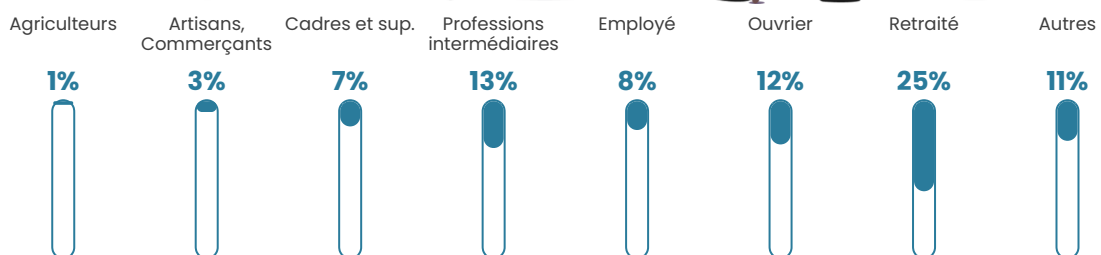

35 h/km²

Revenu moyen

22 290 €/an

Evolution du nombre d'habitants

Sources : Institut national de la statistique et des études économiques (insee) selon Les dernières parutions officielles de 2024 portant sur les années 2020, 2021 et 2022.

Tranche d'âge

Activité professionnelle

Niveau de diplôme

Composition des ménages

Profils électoraux

Premier tour

	Marine LE PEN	29.57 %
	Emmanuel MACRON	23.92 %
	Jean-Luc MÉLENCHON	18.60 %
	Jean LASSALLE	6.64 %
	Valérie PÉCRESSE	4.98 %
	Yannick JADOT	4.65 %
	Éric ZEMMOUR	3.99 %
	Fabien ROUSSEL	2.66 %
	Anne HIDALGO	2.33 %
	Philippe POUTOU	1.66 %
	Nicolas DUPONT-AIGNAN	0.66 %
	Nathalie ARTHAUD	0.33 %