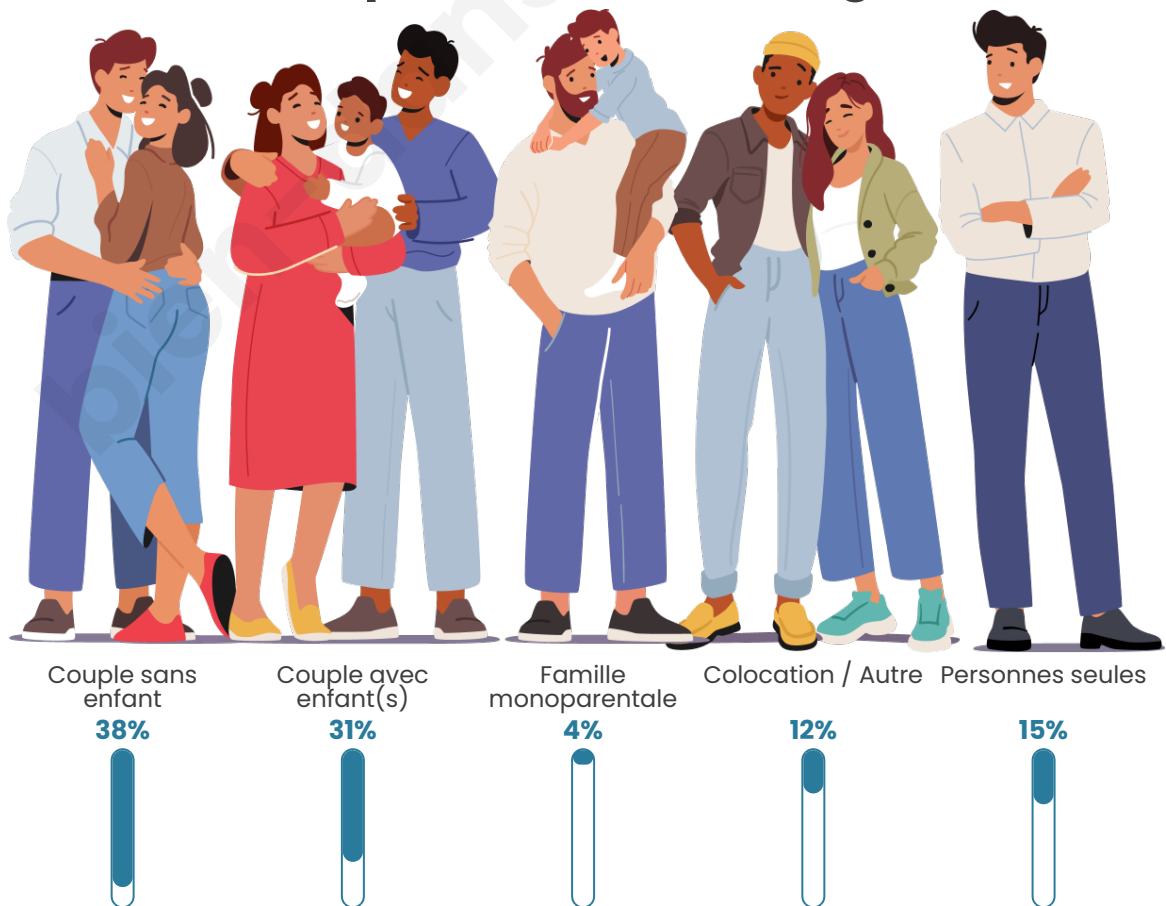

Tranche d'âge

Activité professionnelle

Niveau de diplôme

Composition des ménages

Profils électoraux

Premier tour

	Marine LE PEN	29.57 %
	Emmanuel MACRON	23.92 %
	Jean-Luc MÉLENCHON	18.60 %
	Jean LASSALLE	6.64 %
	Valérie PÉCRESSE	4.98 %
	Yannick JADOT	4.65 %
	Éric ZEMMOUR	3.99 %
	Fabien ROUSSEL	2.66 %
	Anne HIDALGO	2.33 %
	Philippe POUTOU	1.66 %
	Nicolas DUPONT-AIGNAN	0.66 %
	Nathalie ARTHAUD	0.33 %