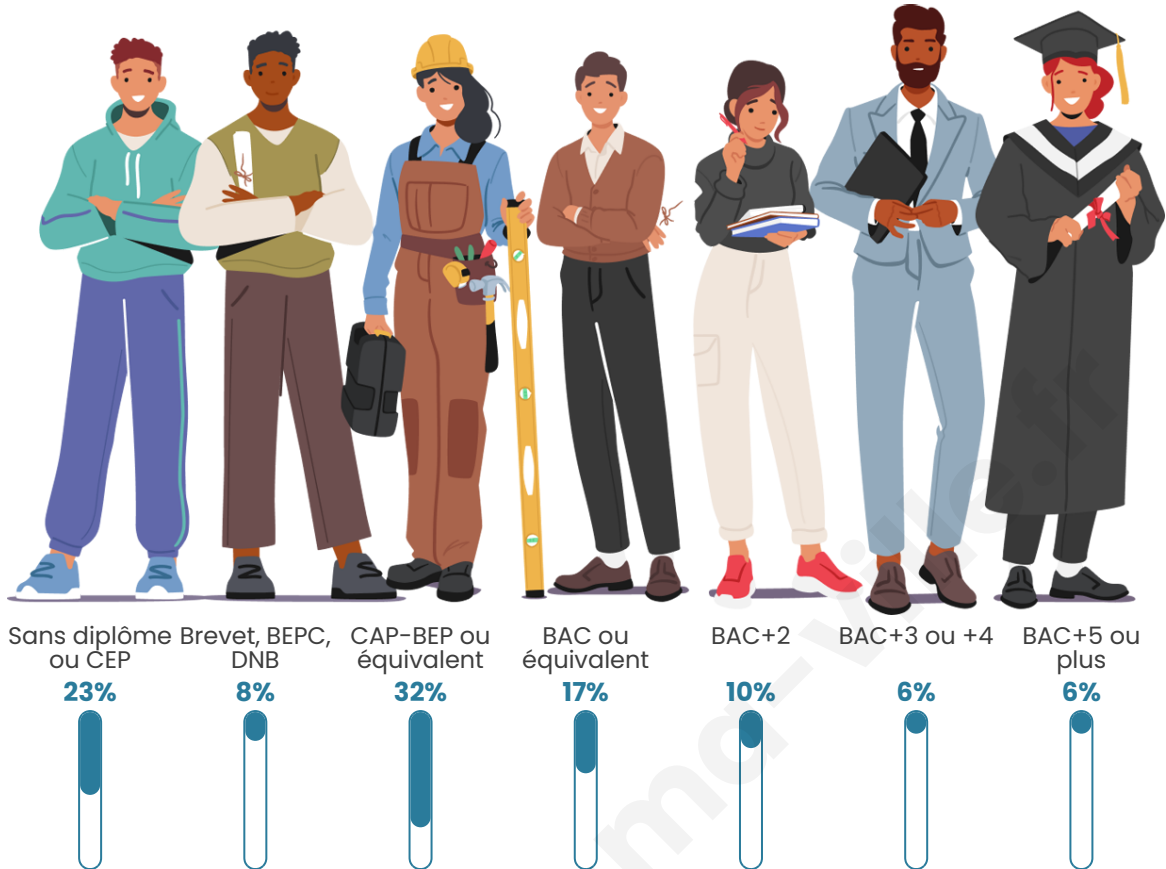

530

Age moyen

42 ans

Pop active

47.2%

Taux chômage

6.4%

Pop densité

Tranche d'âge

Activité professionnelle

Niveau de diplôme

Composition des ménages

Profils électoraux

Premier tour

	Marine LE PEN	29.57 %
	Emmanuel MACRON	23.92 %
	Jean-Luc MÉLENCHON	18.60 %
	Jean LASSALLE	6.64 %
	Valérie PÉCRESSE	4.98 %
	Yannick JADOT	4.65 %
	Éric ZEMMOUR	3.99 %
	Fabien ROUSSEL	2.66 %
	Anne HIDALGO	2.33 %
	Philippe POUTOU	1.66 %
	Nicolas DUPONT-AIGNAN	0.66 %
	Nathalie ARTHAUD	0.33 %