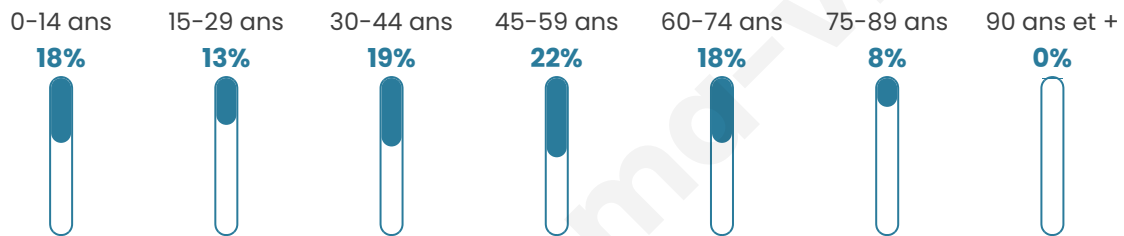

530

Age moyen

42 ans

Pop active

47.2%

Taux chômage

6.4%

Pop densité

35 h/km²

Revenu moyen

22 290 €/an

Evolution du nombre d'habitants

Sources : Institut national de la statistique et des études économiques (insee) selon Les dernières parutions officielles de 2024 portant sur les années 2020, 2021 et 2022.

Tranche d'âge

Activité professionnelle

Niveau de diplôme

Composition des ménages

Profils électoraux

Premier tour

	Marine LE PEN	29.57 %
	Emmanuel MACRON	23.92 %
	Jean-Luc MÉLENCHON	18.60 %
	Jean LASSALLE	6.64 %
	Valérie PÉCRESSE	4.98 %
	Yannick JADOT	4.65 %
	Éric ZEMMOUR	3.99 %
	Fabien ROUSSEL	2.66 %
	Anne HIDALGO	2.33 %
	Philippe POUTOU	1.66 %
	Nicolas DUPONT-AIGNAN	0.66 %
	Nathalie ARTHAUD	0.33 %