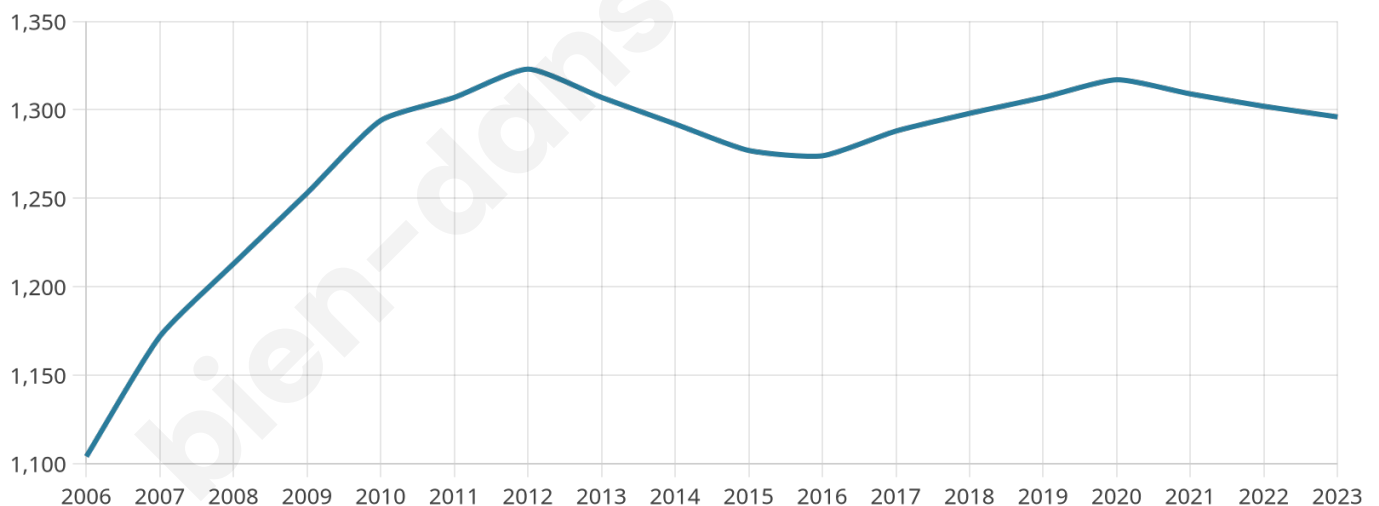

# Statistiques sur la population

Nombre d'habitants

**1 296**

Age moyen

**43 ans**

Pop active

**47.8%**

Taux chômage

**7.8%**

Pop densité

**648 h/km<sup>2</sup>**

Revenu moyen

**21 340 €/an**

## Evolution du nombre d'habitants

Sources : Institut national de la statistique et des études économiques (insee) selon Les dernières parutions officielles de 2024 portant sur les années 2020, 2021 et 2022.