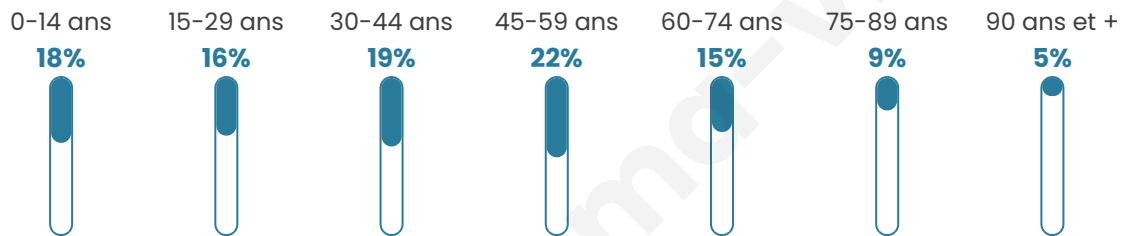

# Statistiques sur la population

Nombre d'habitants

**1 296**

Age moyen

**43 ans**

Pop active

**47.8%**

Taux chômage

**7.8%**

Pop densité

**648 h/km<sup>2</sup>**

Revenu moyen

**21 340 €/an**

## Evolution du nombre d'habitants

Sources : Institut national de la statistique et des études économiques (insee) selon Les dernières parutions officielles de 2024 portant sur les années 2020, 2021 et 2022.

## Tranche d'âge