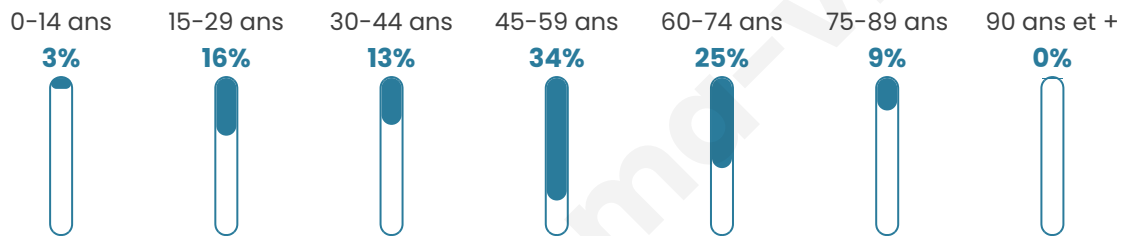

31

Age moyen

51 ans

Pop active

61.3%

Taux chômage

18.2%

Pop densité

10 h/km²

Revenu moyen

NC

Evolution du nombre d'habitants

Sources : Institut national de la statistique et des études économiques (insee) selon Les dernières parutions officielles de 2024 portant sur les années 2020, 2021 et 2022.

Tranche d'âge

Activité professionnelle

Niveau de diplôme

Composition des ménages

Profils électoraux

Premier tour

Jean LASSALLE 33.33 %

Marine LE PEN 26.67 %