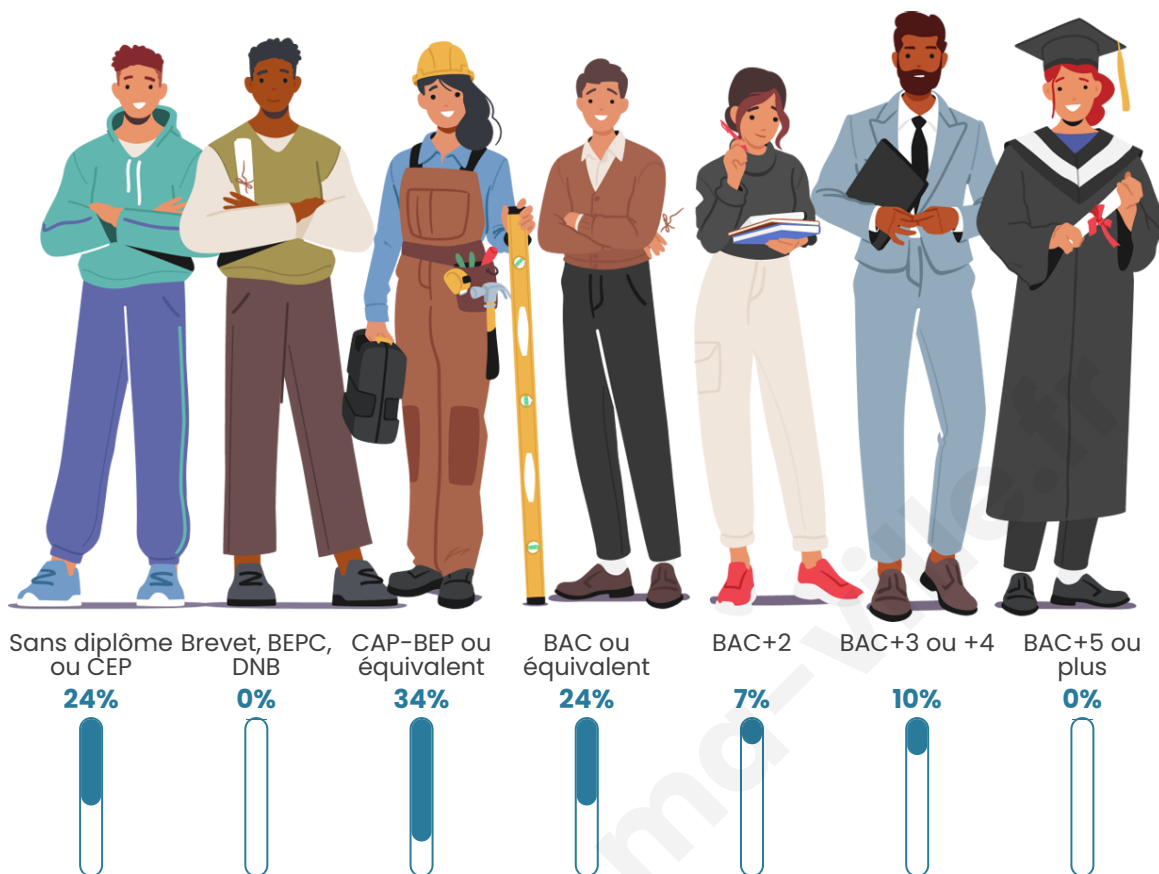

31

Age moyen

51 ans

Pop active

61.3%

Taux chômage

18.2%

Pop densité

Tranche d'âge

Activité professionnelle

Niveau de diplôme

Composition des ménages

Profils électoraux

Premier tour

Jean LASSALLE 33.33 %

Marine LE PEN 26.67 %