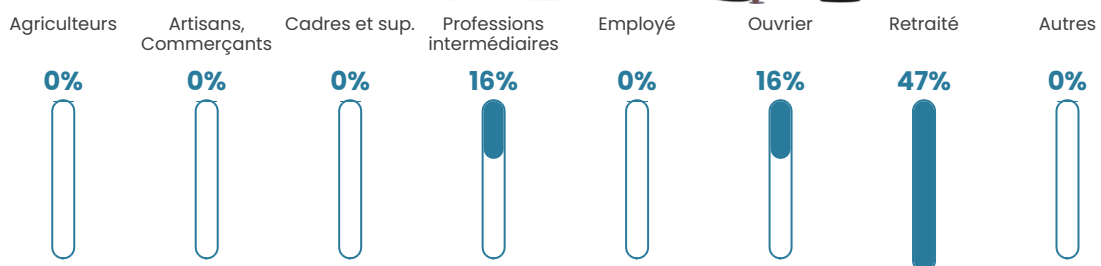

10 h/km²

Revenu moyen

NC

Evolution du nombre d'habitants

Sources : Institut national de la statistique et des études économiques (insee) selon Les dernières parutions officielles de 2024 portant sur les années 2020, 2021 et 2022.

Tranche d'âge

Activité professionnelle

Niveau de diplôme

Composition des ménages

Profils électoraux

Premier tour

Jean LASSALLE 33.33 %

Marine LE PEN 26.67 %