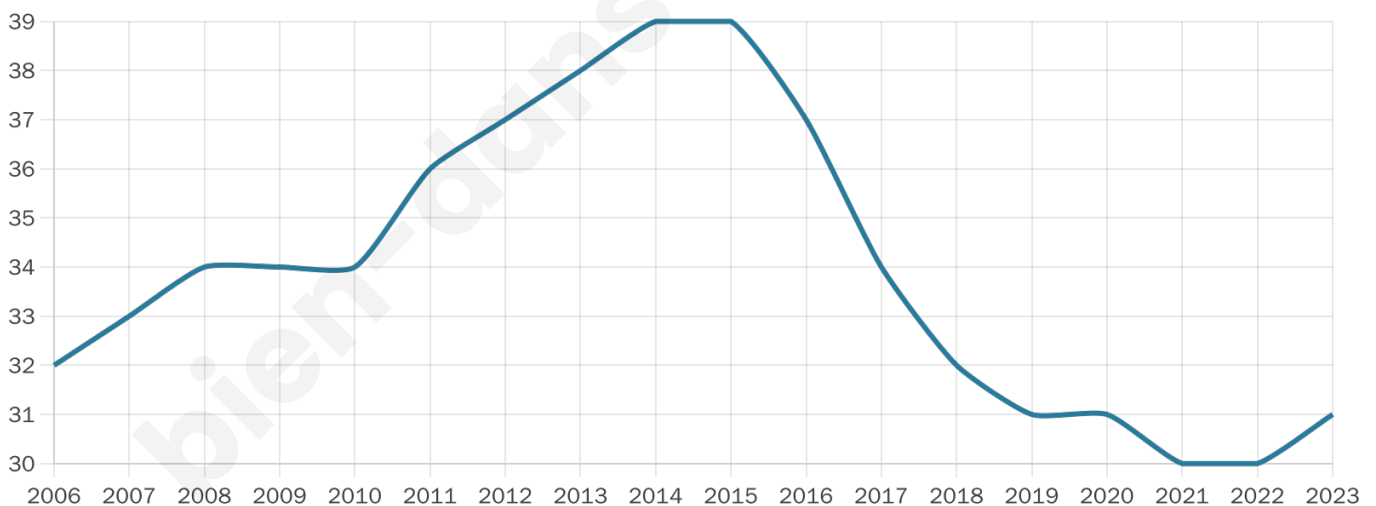

Version web

Ville de Bramevaque

Présenté par

BIEN dans
ma **VILLE** 

Sommaire

Situation géographique	3
Statistiques sur la population	4
Evolution du nombre d'habitants	4
Tranche d'âge	5
0-14 ans	5
15-29 ans	5
30-44 ans	5
45-59 ans	5
60-74 ans	5
75-89 ans	5
90 ans et +	5
Activité professionnelle	5
Agriculteurs	5
Artisans, Commerçants	5
Cadres et sup.	5
Professions intermédiaires	5
Employé	5
Ouvrier	5
Retraité	5
Autres	5
Niveau de diplôme	6
Sans diplôme ou CEP	6
Brevet, BEPC, DNB	6
CAP-BEP ou équivalent	6
BAC ou équivalent	6
BAC+2	6
BAC+3 ou +4	6
BAC+5 ou plus	6
Composition des ménages	6
Couple sans enfant	6
Couple avec enfant(s)	6
Famille monoparentale	6
Colocation / Autre	6
Personnes seules	6
Profils électoraux	7
Premier tour	7
Sécurité	9
Evolution du nombre d'infractions	9
Pour comparer	10
Services à la population	11
Commerce	11
Éducation	11
Villes autour de Bramevaque	12

31

Age moyen

51 ans

Pop active

61.3%

Taux chômage

18.2%

Pop densité

10 h/km²

Revenu moyen

NC

Evolution du nombre d'habitants

Sources : Institut national de la statistique et des études économiques (insee) selon Les dernières parutions officielles de 2024 portant sur les années 2020, 2021 et 2022.