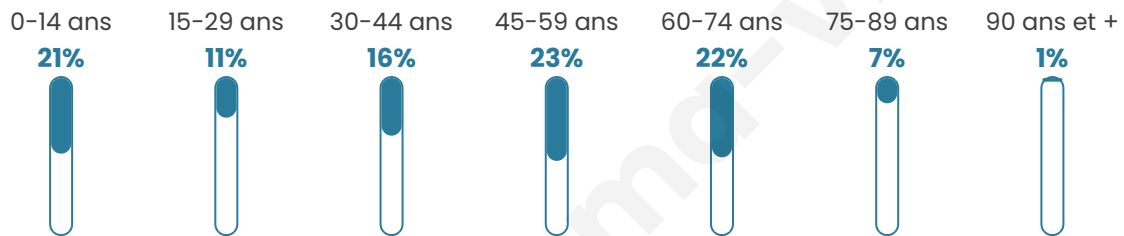

# Statistiques sur la population

Nombre d'habitants

**259**

Age moyen

**43 ans**

Pop active

**40.5%**

Taux chômage

**12.1%**

Pop densité

**12 h/km<sup>2</sup>**

Revenu moyen

**20 350 €/an**

## Evolution du nombre d'habitants

Sources : Institut national de la statistique et des études économiques (insee) selon Les dernières parutions officielles de 2024 portant sur les années 2020, 2021 et 2022.

## Tranche d'âge