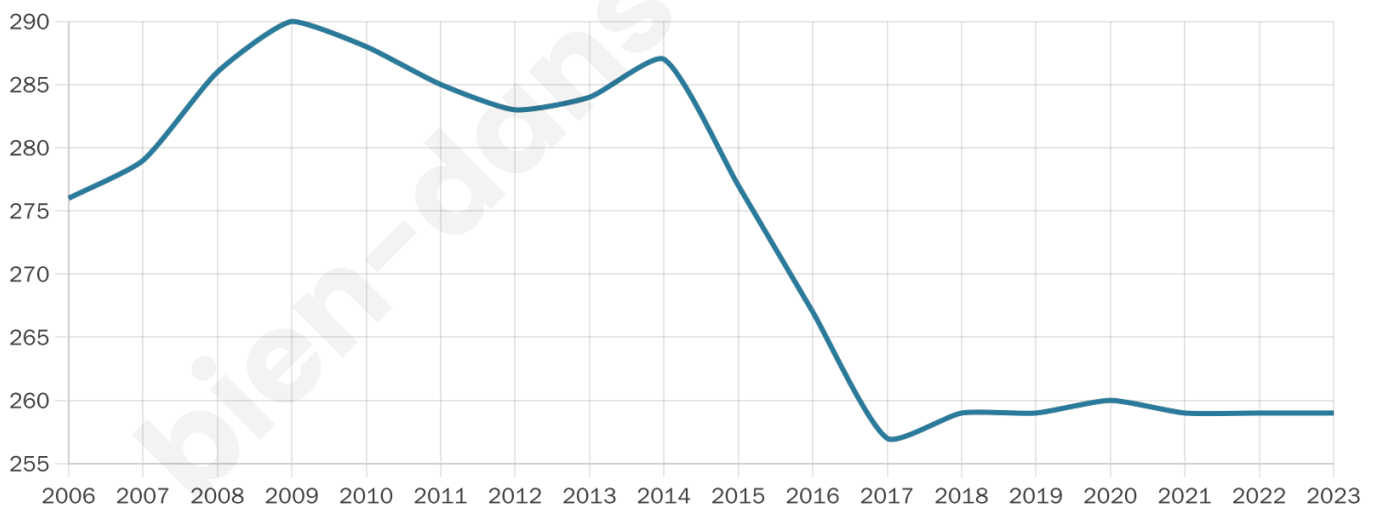

# Statistiques sur la population

Nombre d'habitants

**259**

Age moyen

**43 ans**

Pop active

**40.5%**

Taux chômage

**12.1%**

Pop densité

**12 h/km<sup>2</sup>**

Revenu moyen

**20 350 €/an**

## Evolution du nombre d'habitants

Sources : Institut national de la statistique et des études économiques (insee) selon Les dernières parutions officielles de 2024 portant sur les années 2020, 2021 et 2022.