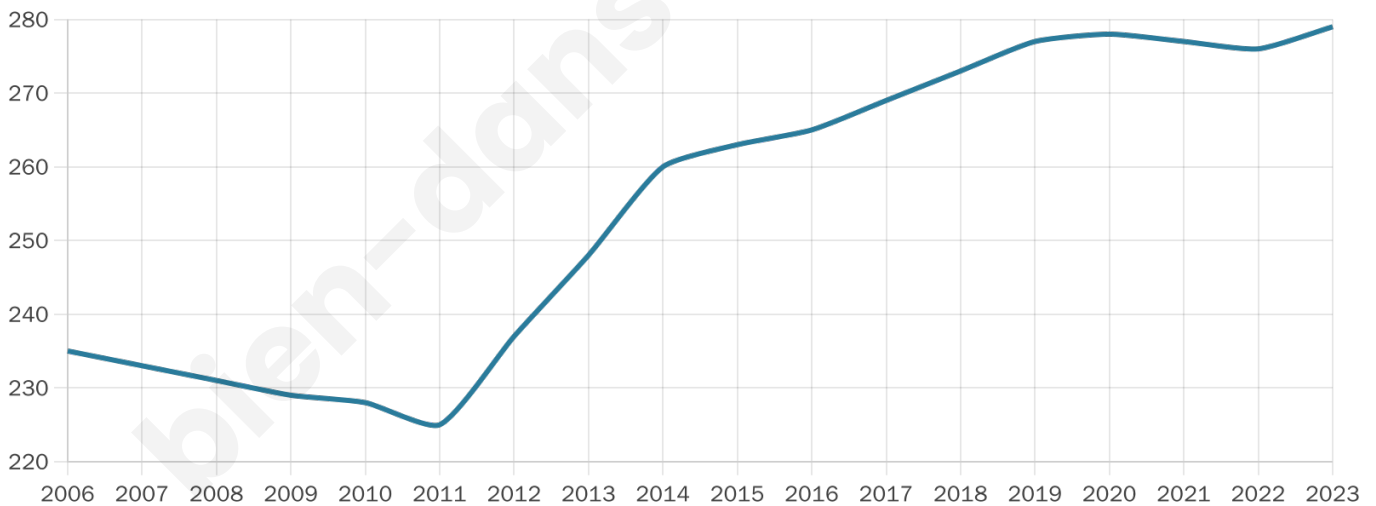

# Statistiques sur la population

Nombre d'habitants

**279**

Age moyen

**39 ans**

Pop active

**47.7%**

Taux chômage

**3%**

Pop densité

**40 h/km<sup>2</sup>**

Revenu moyen

**21 650 €/an**

## Evolution du nombre d'habitants

Sources : Institut national de la statistique et des études économiques (insee) selon Les dernières parutions officielles de 2024 portant sur les années 2020, 2021 et 2022.