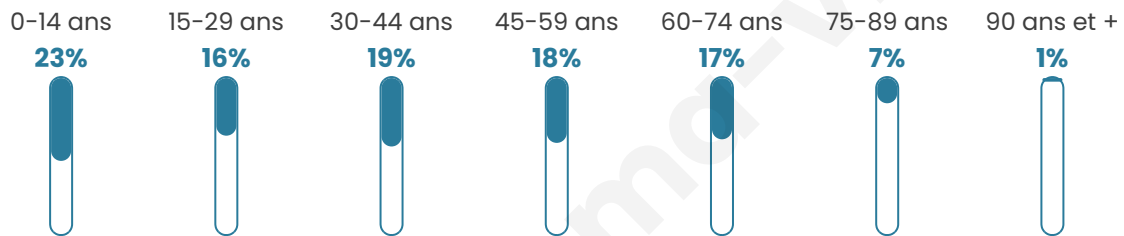

# Statistiques sur la population

Nombre d'habitants

**279**

Age moyen

**39 ans**

Pop active

**47.7%**

Taux chômage

**3%**

Pop densité

**40 h/km<sup>2</sup>**

Revenu moyen

**21 650 €/an**

## Evolution du nombre d'habitants

Sources : Institut national de la statistique et des études économiques (insee) selon Les dernières parutions officielles de 2024 portant sur les années 2020, 2021 et 2022.

## Tranche d'âge