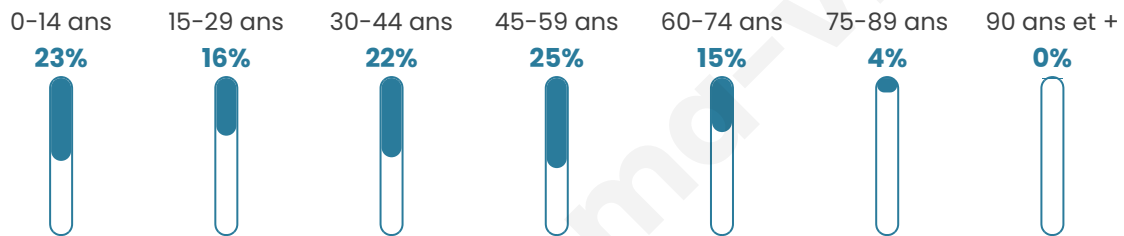

# Statistiques sur la population

Nombre d'habitants

**2 709**

Age moyen

**38 ans**

Pop active

**54.6%**

Taux chômage

**4%**

Pop densité

**181 h/km<sup>2</sup>**

Revenu moyen

**26 040 €/an**

## Evolution du nombre d'habitants

Sources : Institut national de la statistique et des études économiques (insee) selon Les dernières parutions officielles de 2024 portant sur les années 2020, 2021 et 2022.

## Tranche d'âge