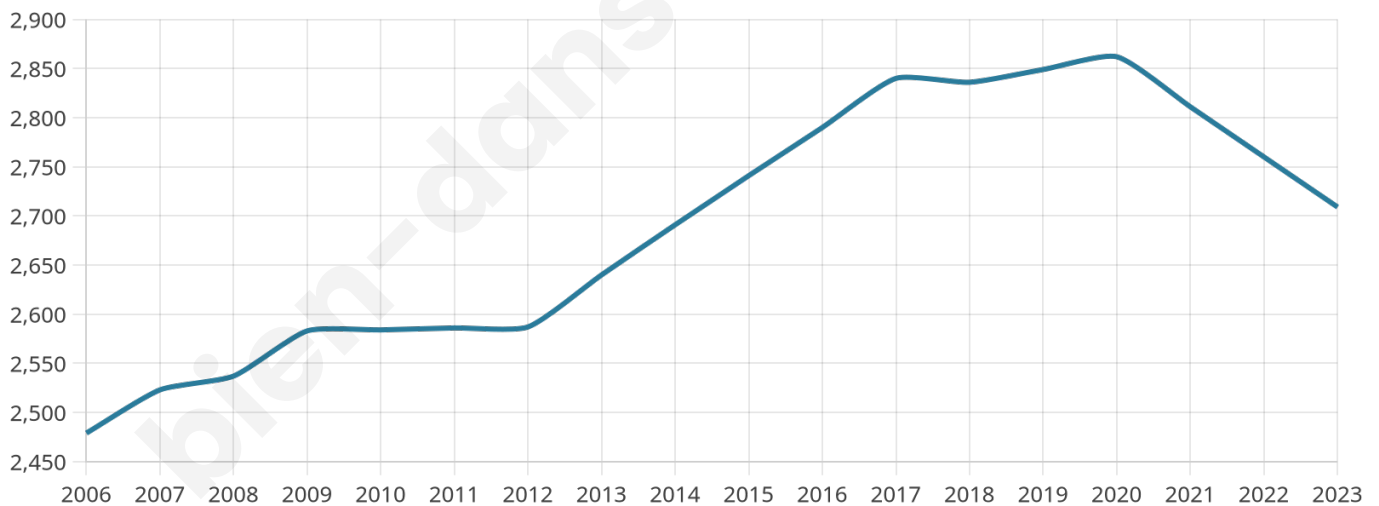

# Statistiques sur la population

Nombre d'habitants

**2 709**

Age moyen

**38 ans**

Pop active

**54.6%**

Taux chômage

**4%**

Pop densité

**181 h/km<sup>2</sup>**

Revenu moyen

**26 040 €/an**

## Evolution du nombre d'habitants

Sources : Institut national de la statistique et des études économiques (insee) selon Les dernières parutions officielles de 2024 portant sur les années 2020, 2021 et 2022.