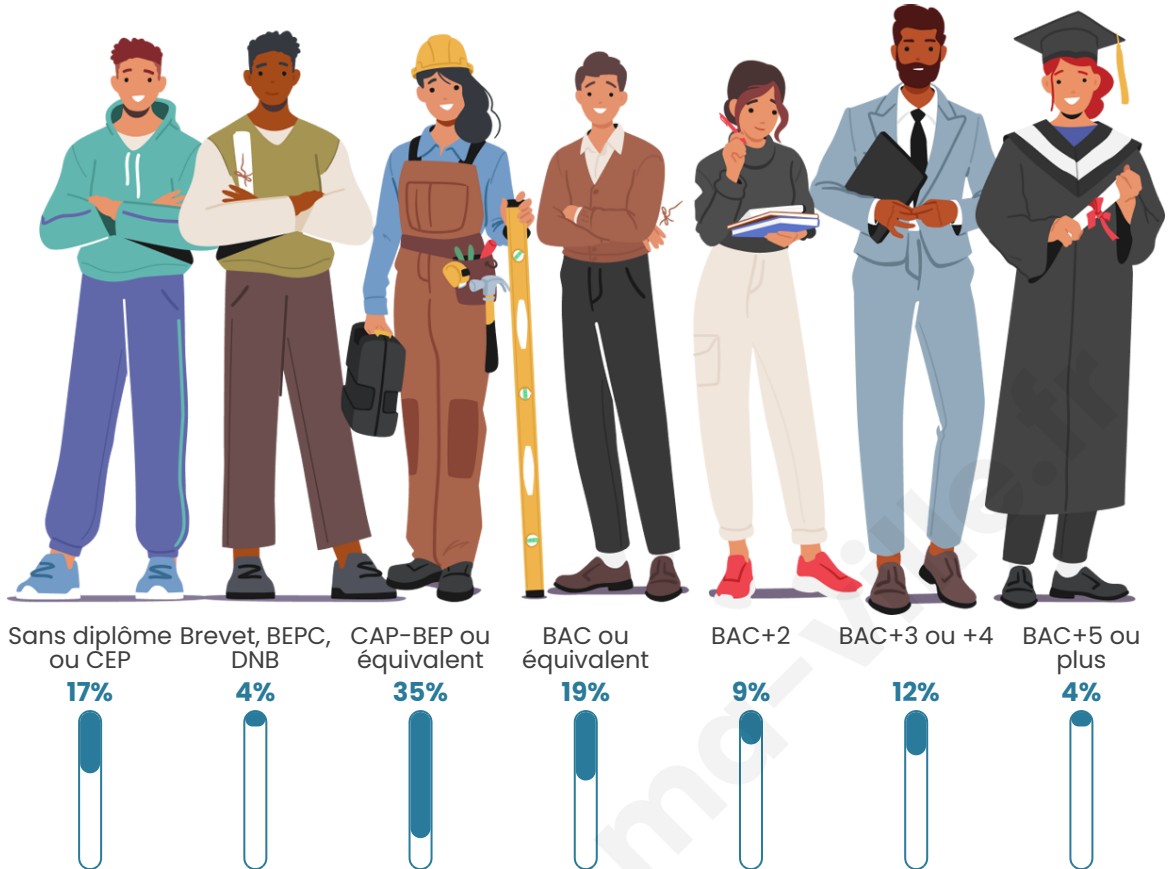

Statistiques sur la population

Nombre d'habitants

200

Age moyen

46 ans

Pop active

35.5%

Taux chômage

Tranche d'âge

Activité professionnelle

Niveau de diplôme

Composition des ménages

Profils électoraux

Premier tour

	Marine LE PEN	32.43 %
	Emmanuel MACRON	23.42 %
	Jean-Luc MÉLENCHON	13.51 %
	Valérie PÉCRESSE	8.11 %
	Yannick JADOT	6.31 %
	Jean LASSALLE	4.50 %
	Éric ZEMMOUR	4.50 %
	Fabien ROUSSEL	2.70 %
	Nicolas DUPONT-AIGNAN	2.70 %
	Nathalie ARTHAUD	0.90 %
	Anne HIDALGO	0.90 %
	Philippe POUTOU	0.00 %