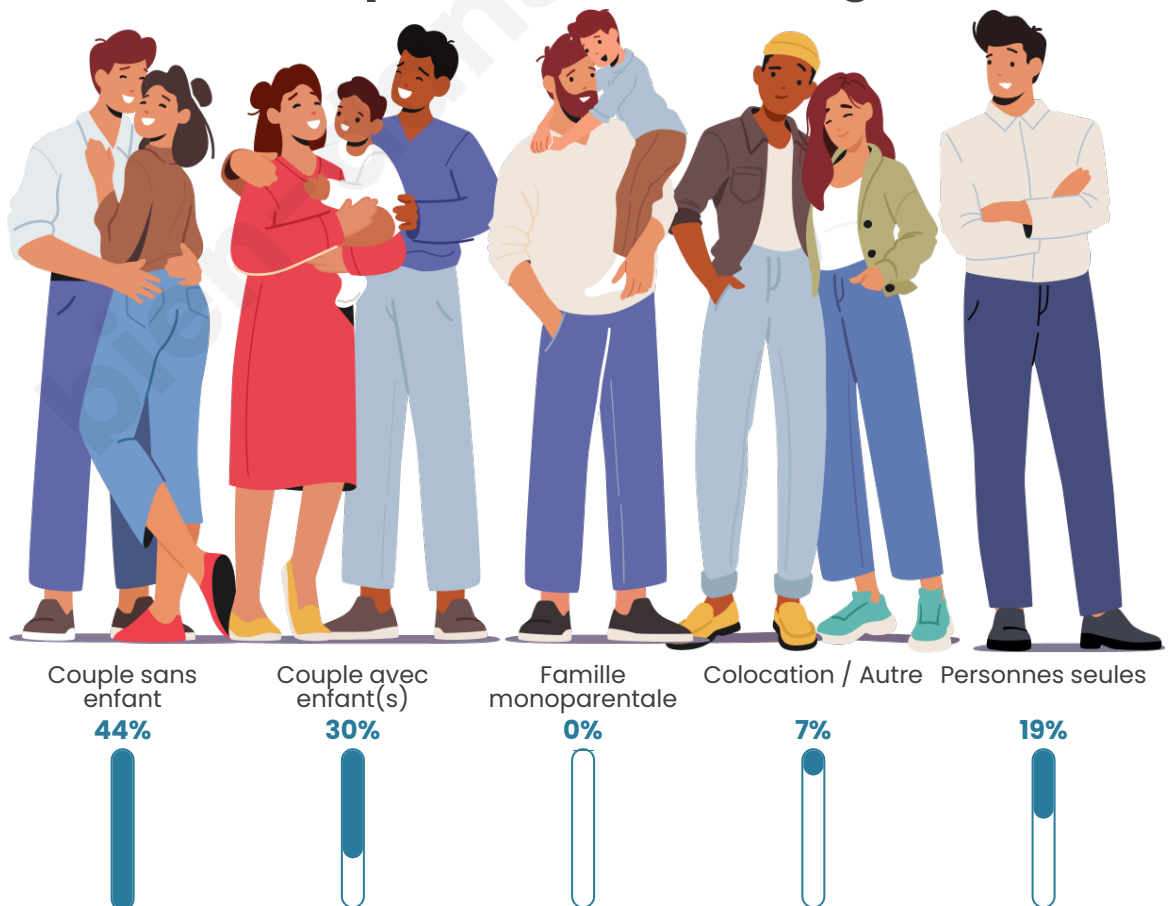

Tranche d'âge

Activité professionnelle

Niveau de diplôme

Composition des ménages

Profils électoraux

Premier tour

	Marine LE PEN	32.43 %
	Emmanuel MACRON	23.42 %
	Jean-Luc MÉLENCHON	13.51 %
	Valérie PÉCRESSE	8.11 %
	Yannick JADOT	6.31 %
	Jean LASSALLE	4.50 %
	Éric ZEMMOUR	4.50 %
	Fabien ROUSSEL	2.70 %
	Nicolas DUPONT-AIGNAN	2.70 %
	Nathalie ARTHAUD	0.90 %
	Anne HIDALGO	0.90 %
	Philippe POUTOU	0.00 %