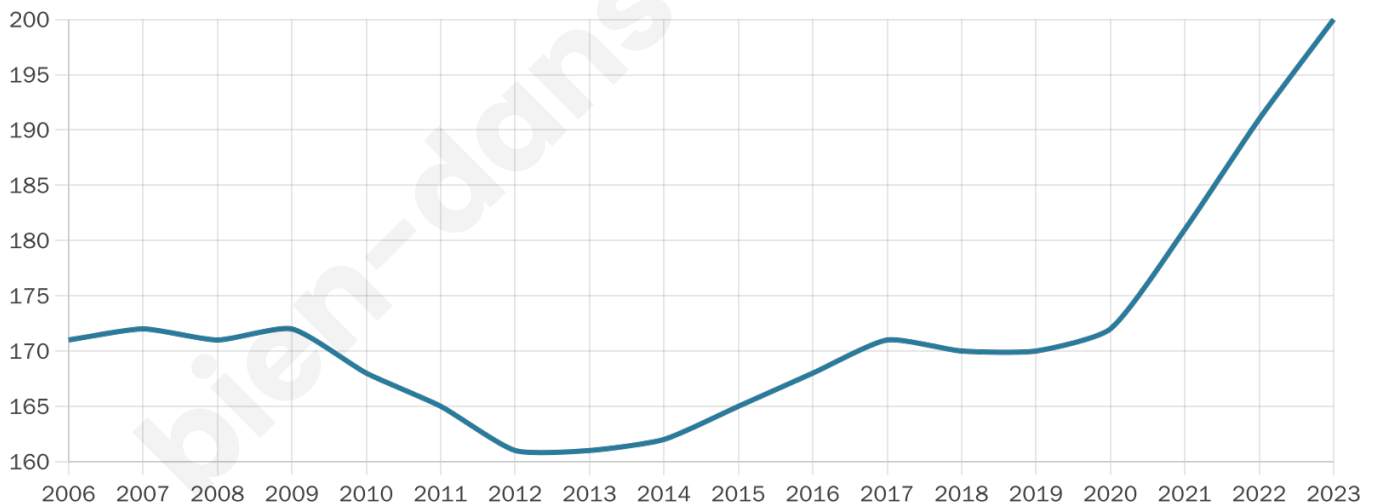

Statistiques sur la population

Nombre d'habitants

200

Age moyen

46 ans

Pop active

35.5%

Taux chômage

3.3%

Pop densité

29 h/km²

Revenu moyen

22 470 €/an

Evolution du nombre d'habitants

Sources : Institut national de la statistique et des études économiques (insee) selon Les dernières parutions officielles de 2024 portant sur les années 2020, 2021 et 2022.

Tranche d'âge

Activité professionnelle

Niveau de diplôme

Composition des ménages

Profils électoraux

Premier tour

	Marine LE PEN	32.43 %
	Emmanuel MACRON	23.42 %
	Jean-Luc MÉLENCHON	13.51 %
	Valérie PÉCRESSE	8.11 %
	Yannick JADOT	6.31 %
	Jean LASSALLE	4.50 %
	Éric ZEMMOUR	4.50 %
	Fabien ROUSSEL	2.70 %
	Nicolas DUPONT-AIGNAN	2.70 %
	Nathalie ARTHAUD	0.90 %
	Anne HIDALGO	0.90 %
	Philippe POUTOU	0.00 %