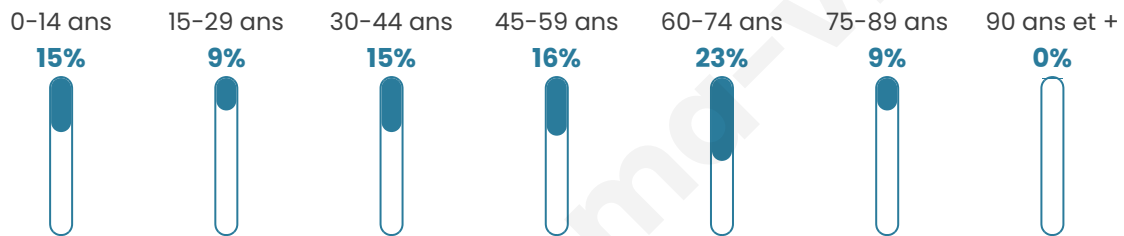

Statistiques sur la population

Nombre d'habitants

200

Age moyen

46 ans

Pop active

35.5%

Taux chômage

3.3%

Pop densité

29 h/km²

Revenu moyen

22 470 €/an

Evolution du nombre d'habitants

Sources : Institut national de la statistique et des études économiques (insee) selon Les dernières parutions officielles de 2024 portant sur les années 2020, 2021 et 2022.

Tranche d'âge

Activité professionnelle

Niveau de diplôme

Composition des ménages

Profils électoraux

Premier tour

	Marine LE PEN	32.43 %
	Emmanuel MACRON	23.42 %
	Jean-Luc MÉLENCHON	13.51 %
	Valérie PÉCRESSE	8.11 %
	Yannick JADOT	6.31 %
	Jean LASSALLE	4.50 %
	Éric ZEMMOUR	4.50 %
	Fabien ROUSSEL	2.70 %
	Nicolas DUPONT-AIGNAN	2.70 %
	Nathalie ARTHAUD	0.90 %
	Anne HIDALGO	0.90 %
	Philippe POUTOU	0.00 %