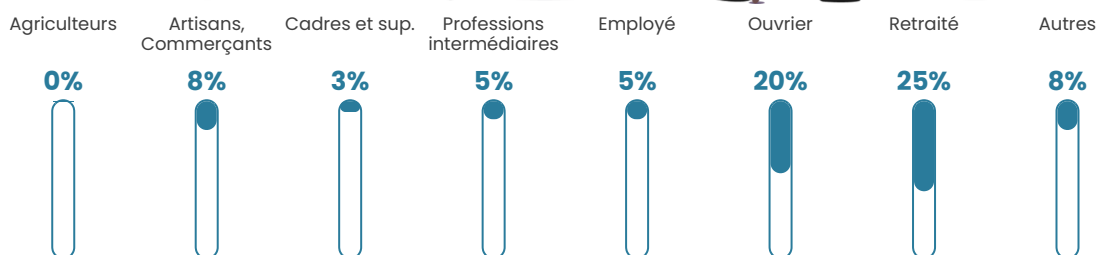

3.3%

Pop densité

29 h/km²

Revenu moyen

22 470 €/an

Evolution du nombre d'habitants

Sources : Institut national de la statistique et des études économiques (insee) selon Les dernières parutions officielles de 2024 portant sur les années 2020, 2021 et 2022.

Tranche d'âge

Activité professionnelle

Niveau de diplôme

Composition des ménages

Profils électoraux

Premier tour

	Marine LE PEN	32.43 %
	Emmanuel MACRON	23.42 %
	Jean-Luc MÉLENCHON	13.51 %
	Valérie PÉCRESSE	8.11 %
	Yannick JADOT	6.31 %
	Jean LASSALLE	4.50 %
	Éric ZEMMOUR	4.50 %
	Fabien ROUSSEL	2.70 %
	Nicolas DUPONT-AIGNAN	2.70 %
	Nathalie ARTHAUD	0.90 %
	Anne HIDALGO	0.90 %
	Philippe POUTOU	0.00 %