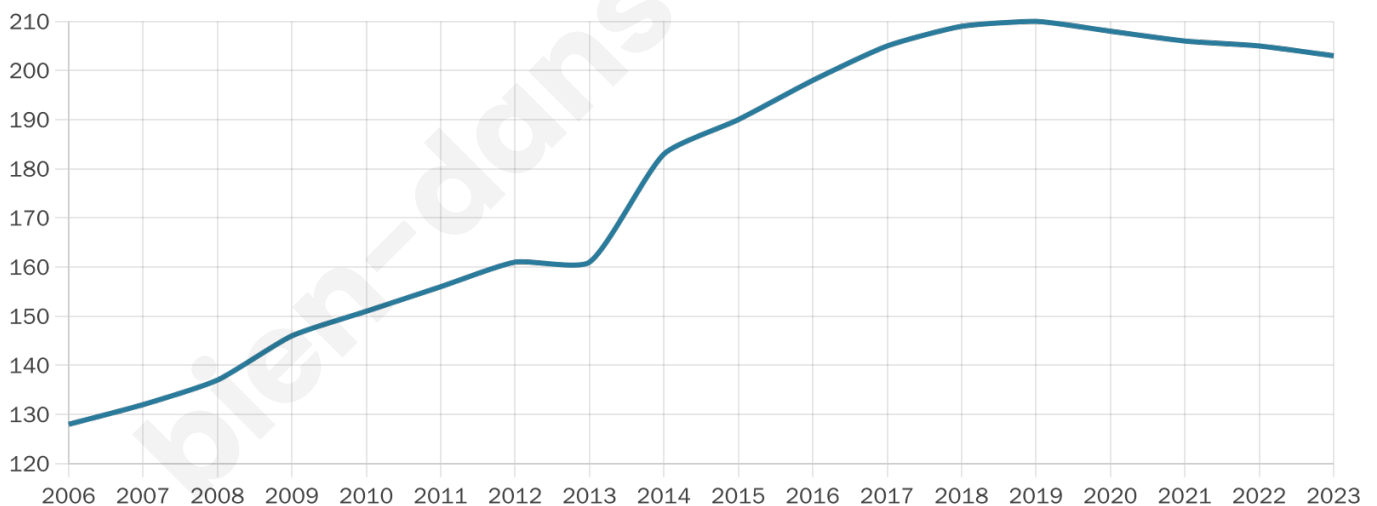

# Statistiques sur la population

Nombre d'habitants

**203**

Age moyen

**38 ans**

Pop active

**48.3%**

Taux chômage

**1.5%**

Pop densité

**102 h/km<sup>2</sup>**

Revenu moyen

**26 880 €/an**

## Evolution du nombre d'habitants

Sources : Institut national de la statistique et des études économiques (insee) selon Les dernières parutions officielles de 2024 portant sur les années 2020, 2021 et 2022.