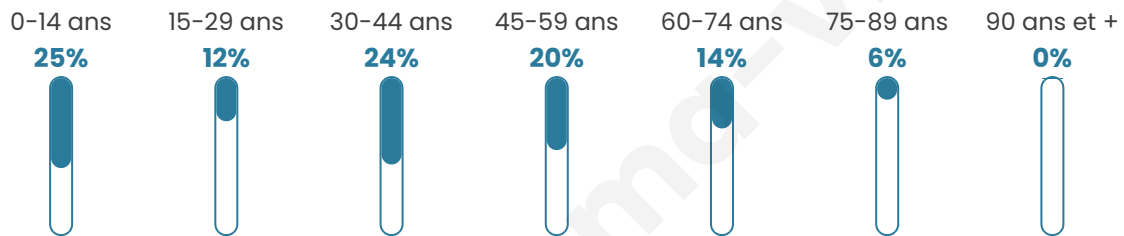

# Statistiques sur la population

Nombre d'habitants

**203**

Age moyen

**38 ans**

Pop active

**48.3%**

Taux chômage

**1.5%**

Pop densité

**102 h/km<sup>2</sup>**

Revenu moyen

**26 880 €/an**

## Evolution du nombre d'habitants

Sources : Institut national de la statistique et des études économiques (insee) selon Les dernières parutions officielles de 2024 portant sur les années 2020, 2021 et 2022.

## Tranche d'âge