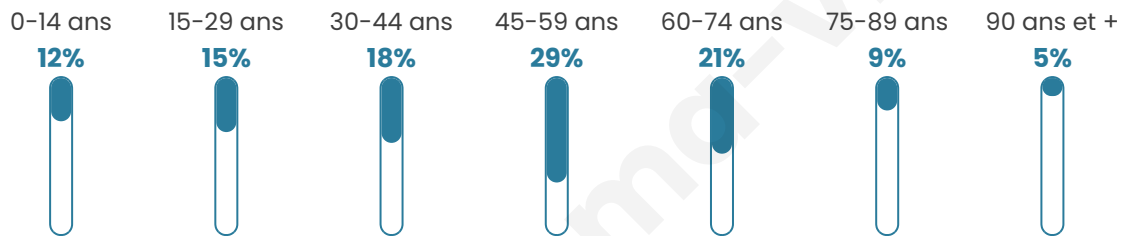

# Statistiques sur la population

Nombre d'habitants

**217**

Age moyen

**48 ans**

Pop active

**59.9%**

Taux chômage

**2%**

Pop densité

**9 h/km<sup>2</sup>**

Revenu moyen

**25 970 €/an**

## Evolution du nombre d'habitants

Sources : Institut national de la statistique et des études économiques (insee) selon Les dernières parutions officielles de 2024 portant sur les années 2020, 2021 et 2022.

## Tranche d'âge