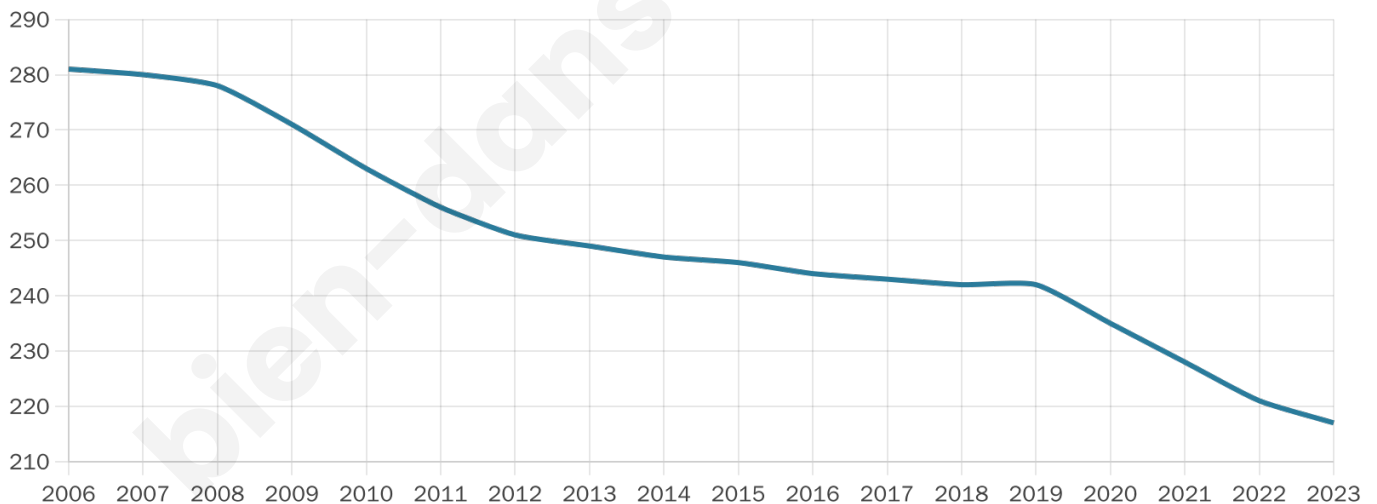

# Statistiques sur la population

Nombre d'habitants

**217**

Age moyen

**48 ans**

Pop active

**59.9%**

Taux chômage

**2%**

Pop densité

**9 h/km<sup>2</sup>**

Revenu moyen

**25 970 €/an**

## Evolution du nombre d'habitants

Sources : Institut national de la statistique et des études économiques (insee) selon Les dernières parutions officielles de 2024 portant sur les années 2020, 2021 et 2022.