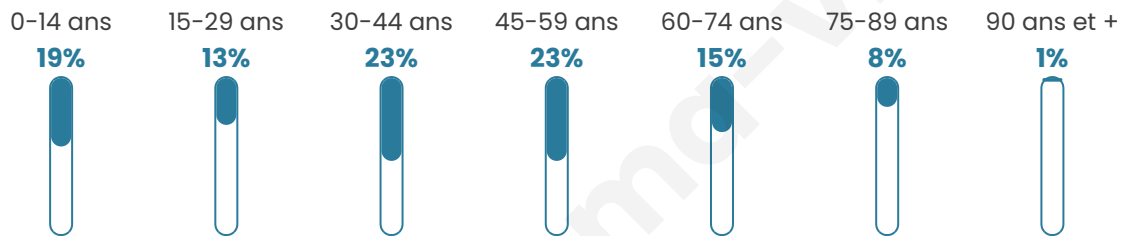

Age moyen

41 ans

Pop active

52.4%

Taux chômage

5.4%

Pop densité

39 h/km²

Revenu moyen

24 210 €/an

Evolution du nombre d'habitants

Sources : Institut national de la statistique et des études économiques (insee) selon Les dernières parutions officielles de 2024 portant sur les années 2020, 2021 et 2022.

Tranche d'âge

Activité professionnelle

Niveau de diplôme

Composition des ménages

Profils électoraux

Premier tour

	Marine LE PEN	34.86 %
	Jean-Luc MÉLENCHON	22.48 %
	Emmanuel MACRON	16.97 %
	Jean LASSALLE	5.50 %
	Éric ZEMMOUR	5.05 %
	Valérie PÉCRESSÉ	4.59 %
	Yannick JADOT	3.67 %
	Fabien ROUSSEL	2.75 %
	Nicolas DUPONT-AIGNAN	1.83 %
	Anne HIDALGO	1.38 %
	Philippe POUTOU	0.92 %
	Nathalie ARTHAUD	0.00 %

261 inscrits

Participation : 85.82%

Votes blancs : 1.79%

Votes nuls : 0.89%

Second tour

	Emmanuel MACRON	35,48 %
	Marine LE PEN	64,52 %

261 inscrits

Participation : 80.46%