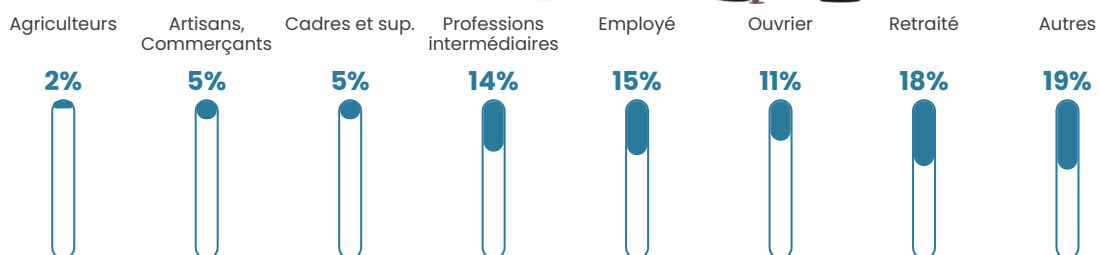

Revenu moyen

24 210 €/an

Evolution du nombre d'habitants

Sources : Institut national de la statistique et des études économiques (insee) selon Les dernières parutions officielles de 2024 portant sur les années 2020, 2021 et 2022.

Tranche d'âge

Activité professionnelle

Niveau de diplôme

Composition des ménages

Profils électoraux

Premier tour

	Marine LE PEN	34.86 %
	Jean-Luc MÉLENCHON	22.48 %
	Emmanuel MACRON	16.97 %
	Jean LASSALLE	5.50 %
	Éric ZEMMOUR	5.05 %
	Valérie PÉCRESSÉ	4.59 %
	Yannick JADOT	3.67 %
	Fabien ROUSSEL	2.75 %
	Nicolas DUPONT-AIGNAN	1.83 %
	Anne HIDALGO	1.38 %
	Philippe POUTOU	0.92 %
	Nathalie ARTHAUD	0.00 %