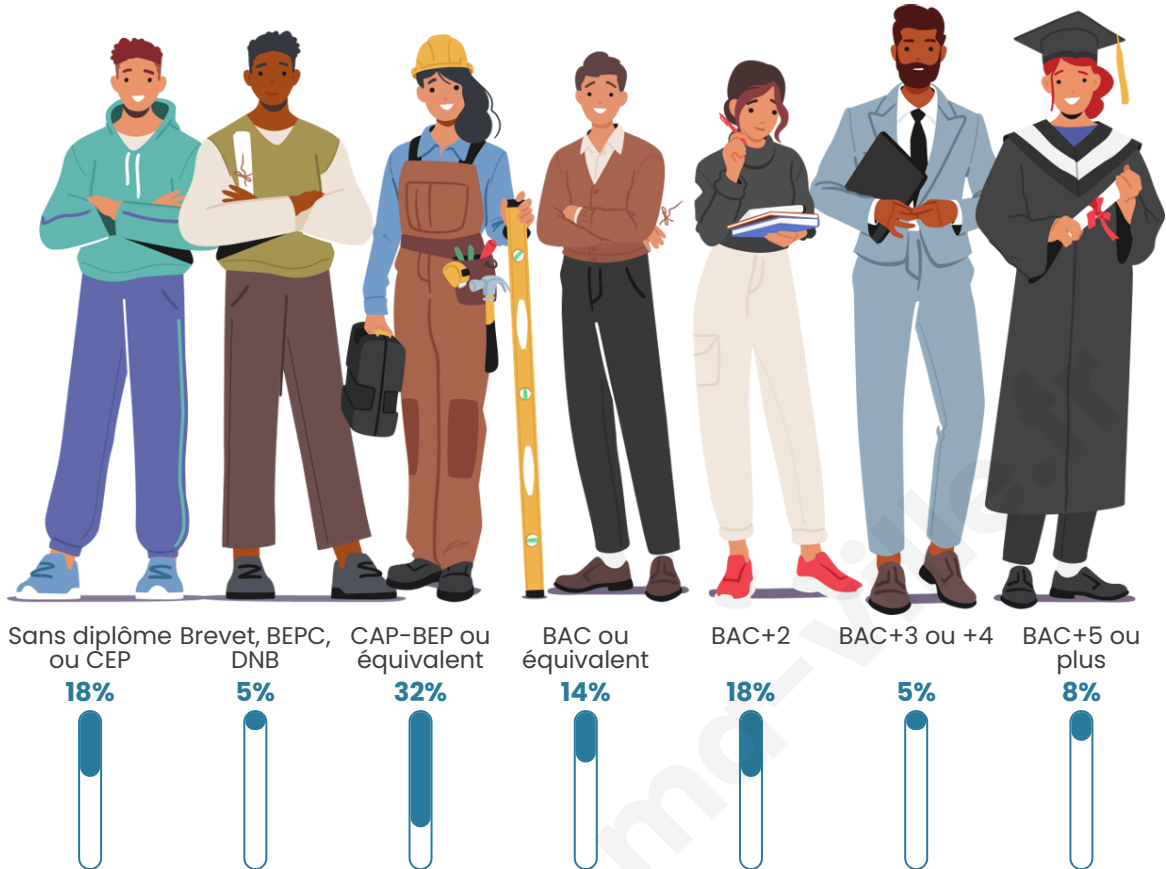

Age moyen

41 ans

Pop active

52.4%

Taux chômage

5.4%

Pop densité

39 h/km²

Tranche d'âge

Activité professionnelle

Niveau de diplôme

Composition des ménages

Profils électoraux

Premier tour

	Marine LE PEN	34.86 %
	Jean-Luc MÉLENCHON	22.48 %
	Emmanuel MACRON	16.97 %
	Jean LASSALLE	5.50 %
	Éric ZEMMOUR	5.05 %
	Valérie PÉCRESSÉ	4.59 %
	Yannick JADOT	3.67 %
	Fabien ROUSSEL	2.75 %
	Nicolas DUPONT-AIGNAN	1.83 %
	Anne HIDALGO	1.38 %
	Philippe POUTOU	0.92 %
	Nathalie ARTHAUD	0.00 %