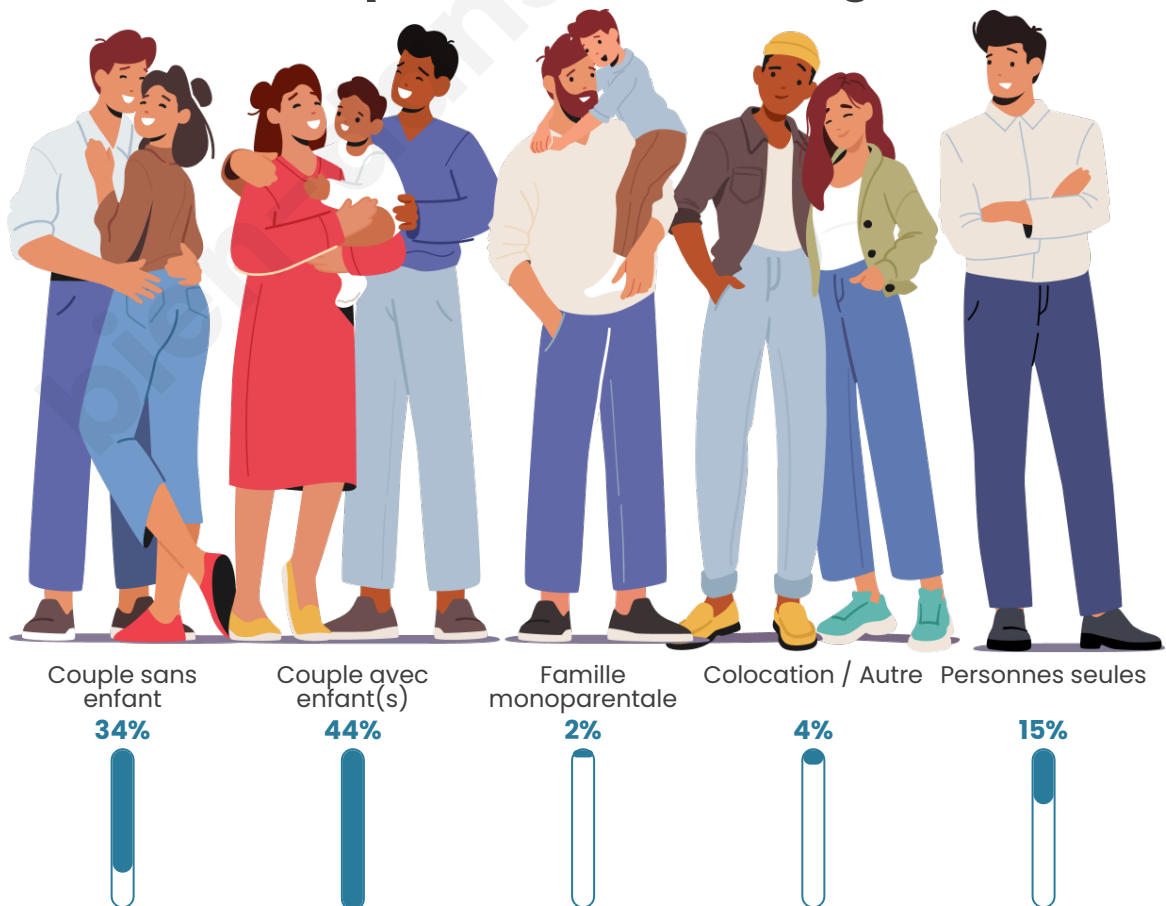

Tranche d'âge

Activité professionnelle

Niveau de diplôme

Composition des ménages

Profils électoraux

Premier tour

	Marine LE PEN	34.86 %
	Jean-Luc MÉLENCHON	22.48 %
	Emmanuel MACRON	16.97 %
	Jean LASSALLE	5.50 %
	Éric ZEMMOUR	5.05 %
	Valérie PÉCRESSÉ	4.59 %
	Yannick JADOT	3.67 %
	Fabien ROUSSEL	2.75 %
	Nicolas DUPONT-AIGNAN	1.83 %
	Anne HIDALGO	1.38 %
	Philippe POUTOU	0.92 %
	Nathalie ARTHAUD	0.00 %