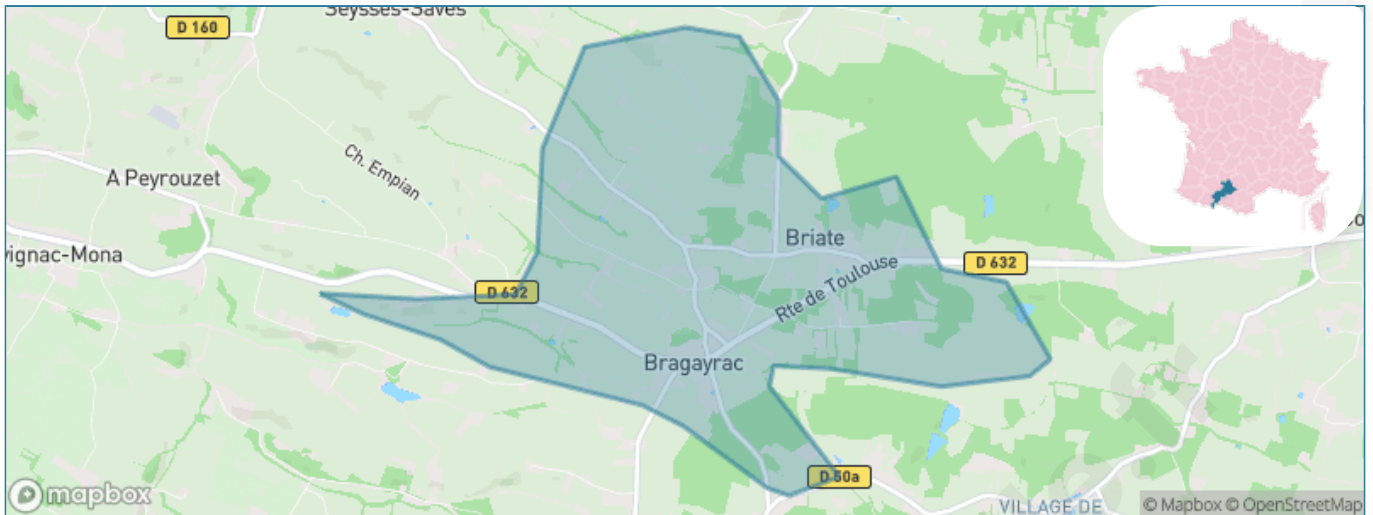

Version web

Ville de Bragayrac

Présenté par

BIEN dans
ma **VILLE** 

Sommaire

Situation géographique	3
Statistiques sur la population	4
Evolution du nombre d'habitants	4
Tranche d'âge	5
0-14 ans	5
15-29 ans	5
30-44 ans	5
45-59 ans	5
60-74 ans	5
75-89 ans	5
90 ans et +	5
Activité professionnelle	5
Agriculteurs	5
Artisans, Commerçants	5
Cadres et sup.	5
Professions intermédiaires	5
Employé	5
Ouvrier	5
Retraité	5
Autres	5
Niveau de diplôme	6
Sans diplôme ou CEP	6
Brevet, BEPC, DNB	6
CAP-BEP ou équivalent	6
BAC ou équivalent	6
BAC+2	6
BAC+3 ou +4	6
BAC+5 ou plus	6
Composition des ménages	6
Couple sans enfant	6
Couple avec enfant(s)	6
Famille monoparentale	6
Colocation / Autre	6
Personnes seules	6
Profils électoraux	7
Premier tour	7
Sécurité	8
Evolution du nombre d'infractions	8
Pour comparer	9
Services à la population	10
Commerce	10
Éducation	10
Villes autour de Bragayrac	11

Situation géographique

i Informations clés

- **Région** : Occitanie
- **Département** : Haute-Garonne
- **Code postal** : 31470
- **Superficie** : 8 km²

Statistiques sur la population

Nombre d'habitants

311