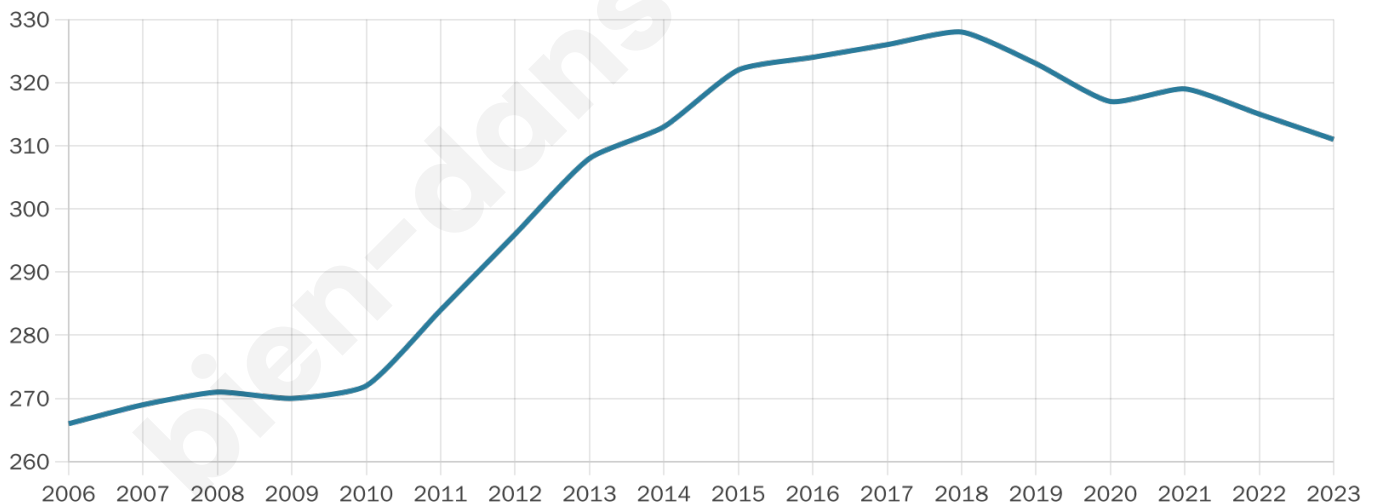

Age moyen

41 ans

Pop active

52.4%

Taux chômage

5.4%

Pop densité

39 h/km²

Revenu moyen

24 210 €/an

Evolution du nombre d'habitants

Sources : Institut national de la statistique et des études économiques (insee) selon Les dernières parutions officielles de 2024 portant sur les années 2020, 2021 et 2022.