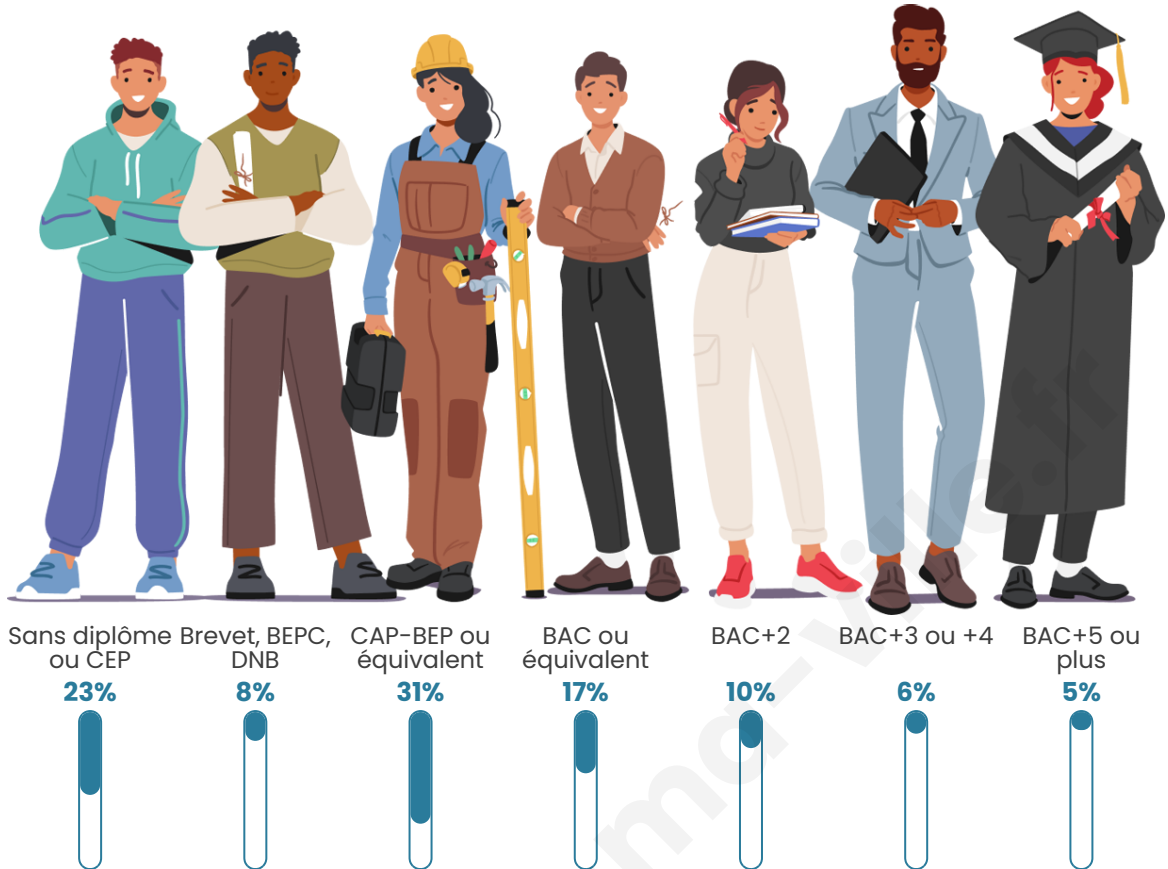

1 343

Age moyen

49 ans

Pop active

40.4%

Taux chômage

5.9%

Pop densité

Tranche d'âge

Activité professionnelle

Niveau de diplôme

Composition des ménages

Profils électoraux

Premier tour

	Marine LE PEN	29.12 %
	Emmanuel MACRON	27.59 %
	Jean-Luc MÉLENCHON	12.77 %
	Éric ZEMMOUR	6.26 %
	Valérie PÉCRESSÉ	6.00 %
	Yannick JADOT	4.85 %
	Jean LASSALLE	3.96 %
	Anne HIDALGO	3.19 %
	Nicolas DUPONT- AIGNAN	3.07 %
	Fabien ROUSSEL	2.17 %
	Philippe POUTOU	0.77 %
	Nathalie ARTHAUD	0.26 %