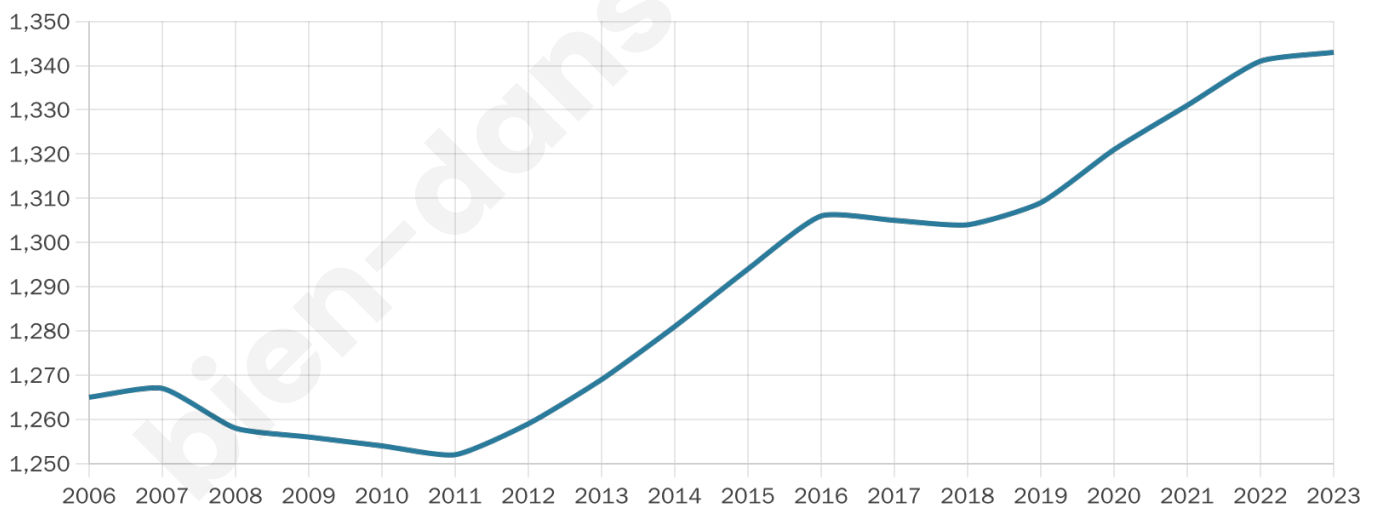

1 343

Age moyen

49 ans

Pop active

40.4%

Taux chômage

5.9%

Pop densité

448 h/km²

Revenu moyen

23 370 €/an

Evolution du nombre d'habitants

Sources : Institut national de la statistique et des études économiques (insee) selon Les dernières parutions officielles de 2024 portant sur les années 2020, 2021 et 2022.