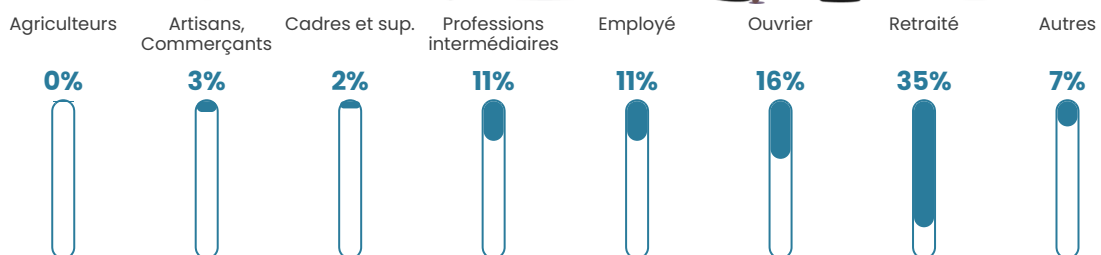

448 h/km²

Revenu moyen

23 370 €/an

Evolution du nombre d'habitants

Sources : Institut national de la statistique et des études économiques (insee) selon Les dernières parutions officielles de 2024 portant sur les années 2020, 2021 et 2022.

Tranche d'âge

Activité professionnelle

Niveau de diplôme

Composition des ménages

Profils électoraux

Premier tour

	Marine LE PEN	29.12 %
	Emmanuel MACRON	27.59 %
	Jean-Luc MÉLENCHON	12.77 %
	Éric ZEMMOUR	6.26 %
	Valérie PÉCRESSÉ	6.00 %
	Yannick JADOT	4.85 %
	Jean LASSALLE	3.96 %
	Anne HIDALGO	3.19 %
	Nicolas DUPONT- AIGNAN	3.07 %
	Fabien ROUSSEL	2.17 %
	Philippe POUTOU	0.77 %
	Nathalie ARTHAUD	0.26 %