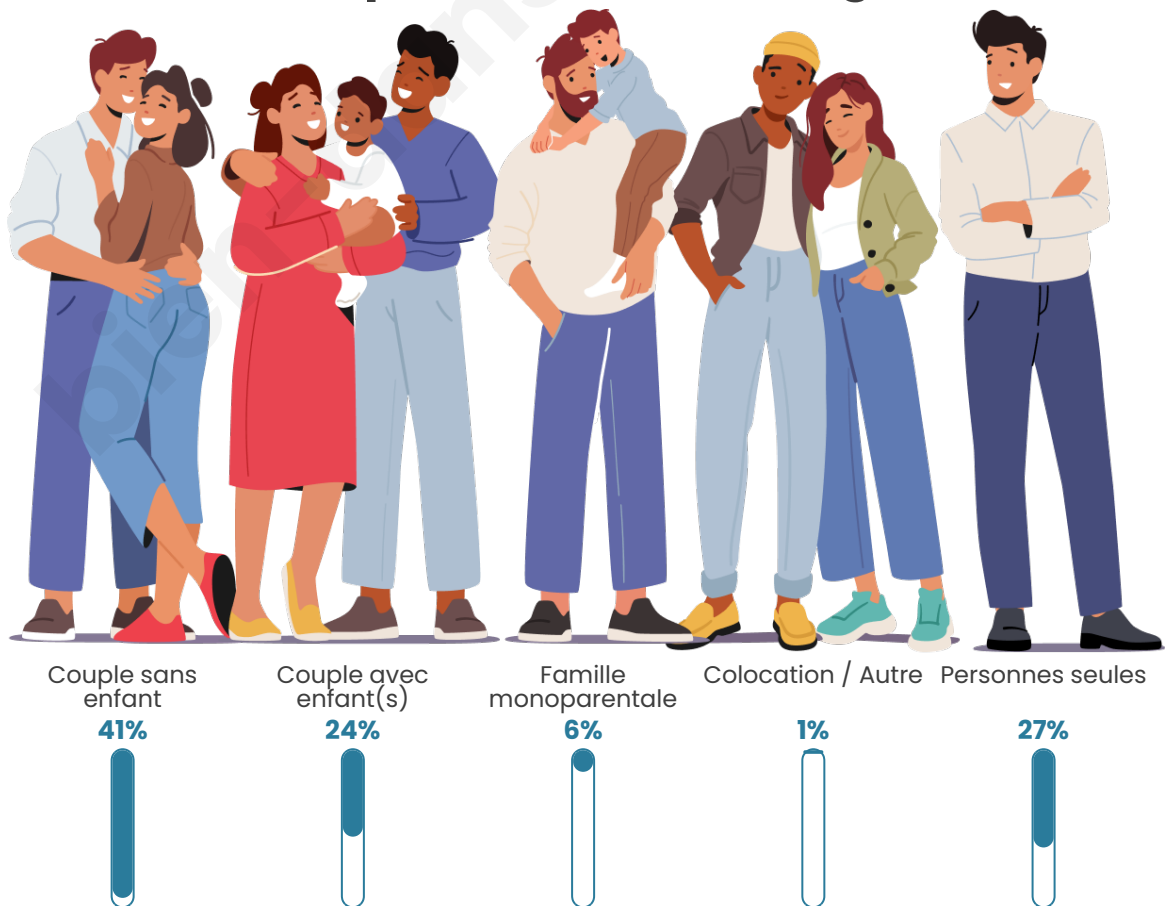

Tranche d'âge

Activité professionnelle

Niveau de diplôme

Composition des ménages

Profils électoraux

Premier tour

	Marine LE PEN	29.12 %
	Emmanuel MACRON	27.59 %
	Jean-Luc MÉLENCHON	12.77 %
	Éric ZEMMOUR	6.26 %
	Valérie PÉCRESSÉ	6.00 %
	Yannick JADOT	4.85 %
	Jean LASSALLE	3.96 %
	Anne HIDALGO	3.19 %
	Nicolas DUPONT- AIGNAN	3.07 %
	Fabien ROUSSEL	2.17 %
	Philippe POUTOU	0.77 %
	Nathalie ARTHAUD	0.26 %