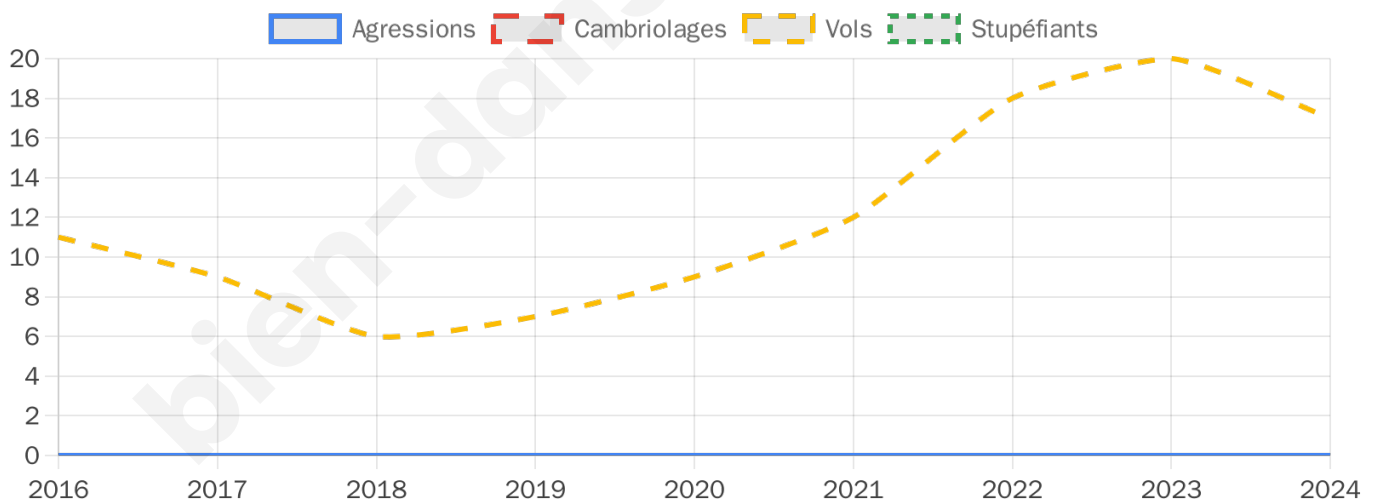

Sécurité

Agressions physiques / sexuelles

0

Cambriolages

0

Vols / dégradations

17

Stupéfiants

0

Evolution du nombre d'infractions