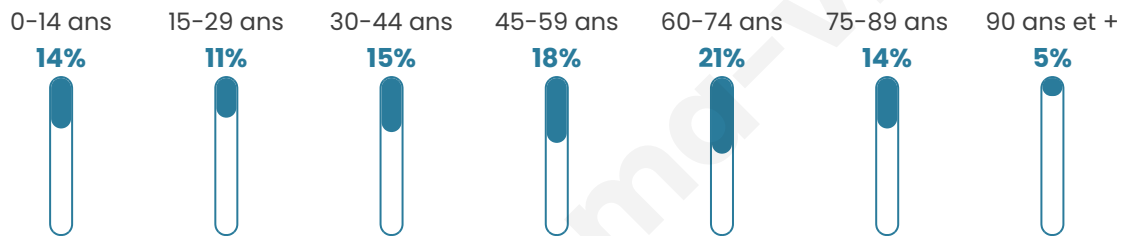

1 343

Age moyen

49 ans

Pop active

40.4%

Taux chômage

5.9%

Pop densité

448 h/km²

Revenu moyen

23 370 €/an

Evolution du nombre d'habitants

Sources : Institut national de la statistique et des études économiques (insee) selon Les dernières parutions officielles de 2024 portant sur les années 2020, 2021 et 2022.

Tranche d'âge

Activité professionnelle

Niveau de diplôme

Composition des ménages

Profils électoraux

Premier tour

	Marine LE PEN	29.12 %
	Emmanuel MACRON	27.59 %
	Jean-Luc MÉLENCHON	12.77 %
	Éric ZEMMOUR	6.26 %
	Valérie PÉCRESSÉ	6.00 %
	Yannick JADOT	4.85 %
	Jean LASSALLE	3.96 %
	Anne HIDALGO	3.19 %
	Nicolas DUPONT- AIGNAN	3.07 %
	Fabien ROUSSEL	2.17 %
	Philippe POUTOU	0.77 %
	Nathalie ARTHAUD	0.26 %