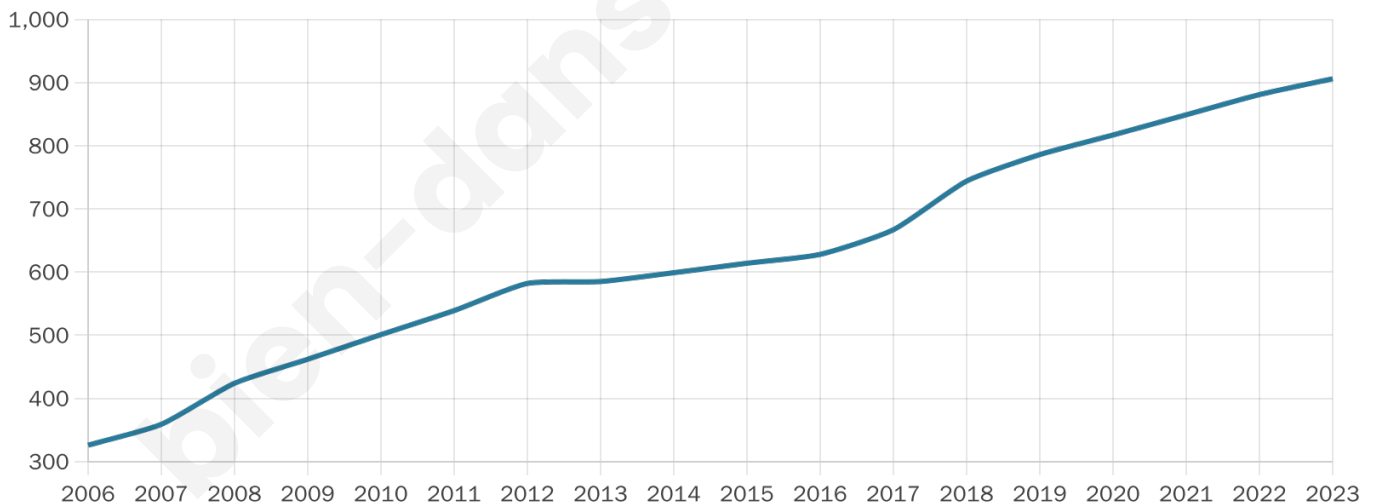

906

Age moyen

35 ans

Pop active

51.3%

Taux chômage

5.4%

Pop densité

32 h/km²

Revenu moyen

24 550 €/an

Evolution du nombre d'habitants

Sources : Institut national de la statistique et des études économiques (insee) selon Les dernières parutions officielles de 2024 portant sur les années 2020, 2021 et 2022.