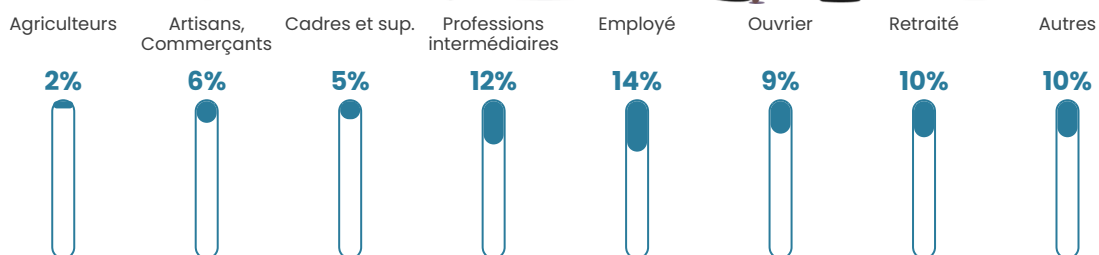

906

Age moyen

35 ans

Pop active

51.3%

Taux chômage

5.4%

Pop densité

32 h/km²

Revenu moyen

24 550 €/an

Evolution du nombre d'habitants

Sources : Institut national de la statistique et des études économiques (insee) selon Les dernières parutions officielles de 2024 portant sur les années 2020, 2021 et 2022.

Tranche d'âge

Activité professionnelle

Niveau de diplôme

Composition des ménages

Profils électoraux

Premier tour

Marine LE PEN 31.22 %

Emmanuel
MACRON 25.55 %