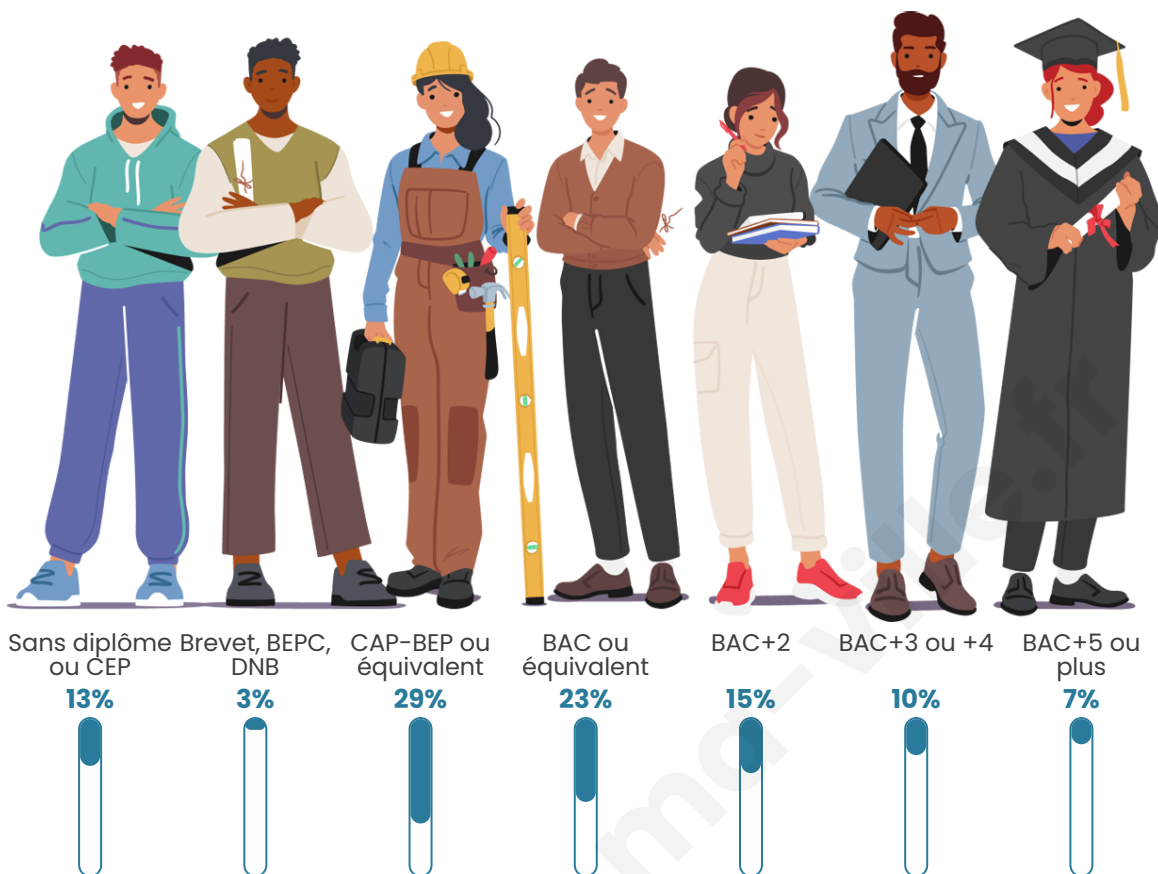

906

Age moyen

35 ans

Pop active

51.3%

Taux chômage

5.4%

Pop densité

Tranche d'âge

Activité professionnelle

Niveau de diplôme

Composition des ménages

Profils électoraux

Premier tour

Marine LE PEN 31.22 %

Emmanuel
MACRON 25.55 %