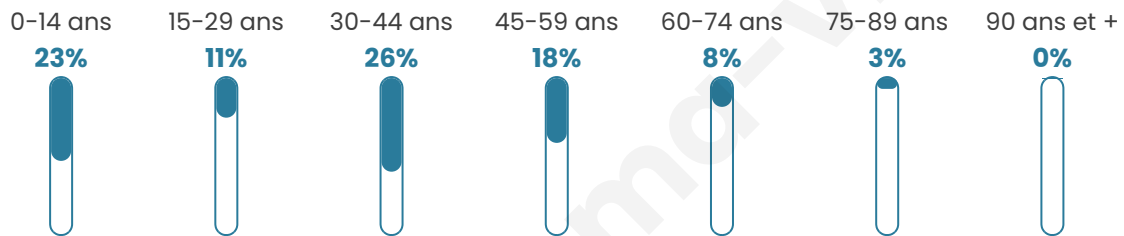

906

Age moyen

35 ans

Pop active

51.3%

Taux chômage

5.4%

Pop densité

32 h/km²

Revenu moyen

24 550 €/an

Evolution du nombre d'habitants

Sources : Institut national de la statistique et des études économiques (insee) selon Les dernières parutions officielles de 2024 portant sur les années 2020, 2021 et 2022.

Tranche d'âge

Activité professionnelle

Niveau de diplôme

Composition des ménages

Profils électoraux

Premier tour

Marine LE PEN 31.22 %

Emmanuel
MACRON 25.55 %