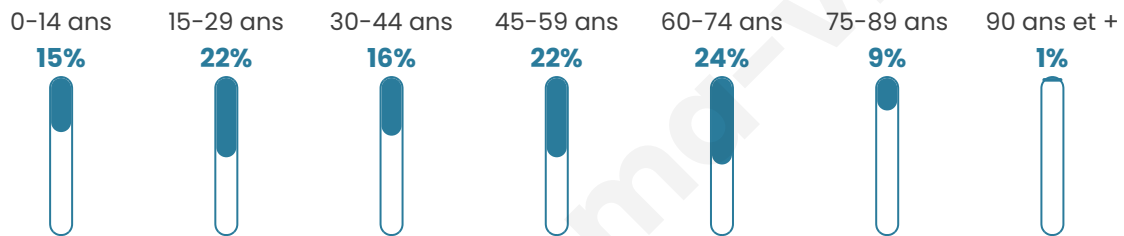

Version web

Ville de Brabant-en-Argonne

Présenté par

BIEN dans ma **VILLE** 

Sommaire

Situation géographique	3
Statistiques sur la population	4
Evolution du nombre d'habitants	4
Tranche d'âge	5
0-14 ans	5
15-29 ans	5
30-44 ans	5
45-59 ans	5
60-74 ans	5
75-89 ans	5
90 ans et +	5
Activité professionnelle	5
Agriculteurs	5
Artisans, Commerçants	5
Cadres et sup.	5
Professions intermédiaires	5
Employé	5
Ouvrier	5
Retraité	5
Autres	5
Niveau de diplôme	6
Sans diplôme ou CEP	6
Brevet, BEPC, DNB	6
CAP-BEP ou équivalent	6
BAC ou équivalent	6
BAC+2	6
BAC+3 ou +4	6
BAC+5 ou plus	6
Composition des ménages	6
Couple sans enfant	6
Couple avec enfant(s)	6
Famille monoparentale	6
Colocation / Autre	6
Personnes seules	6
Profils électoraux	7
Premier tour	7
Sécurité	8
Evolution du nombre d'infractions	8
Pour comparer	9
Services à la population	10
Commerce	10
Éducation	10
Villes autour de Brabant-en-Argonne	12

44 ans

Pop active

53.1%

Taux chômage

7.4%

Pop densité

14 h/km²

Revenu moyen

Tranche d'âge

Activité professionnelle

Niveau de diplôme

Composition des ménages

Profils électoraux

Premier tour

	Emmanuel MACRON	29.09 %
	Marine LE PEN	23.64 %
	Valérie PÉCRESE	10.91 %
	Éric ZEMMOUR	7.27 %
	Jean-Luc MÉLENCHON	7.27 %
	Jean LASSALLE	5.45 %
	Nicolas DUPONT- AIGNAN	5.45 %
	Nathalie ARTHAUD	3.64 %
	Fabien ROUSSEL	3.64 %
	Yannick JADOT	3.64 %
	Anne HIDALGO	0.00 %
	Philippe POUTOU	0.00 %