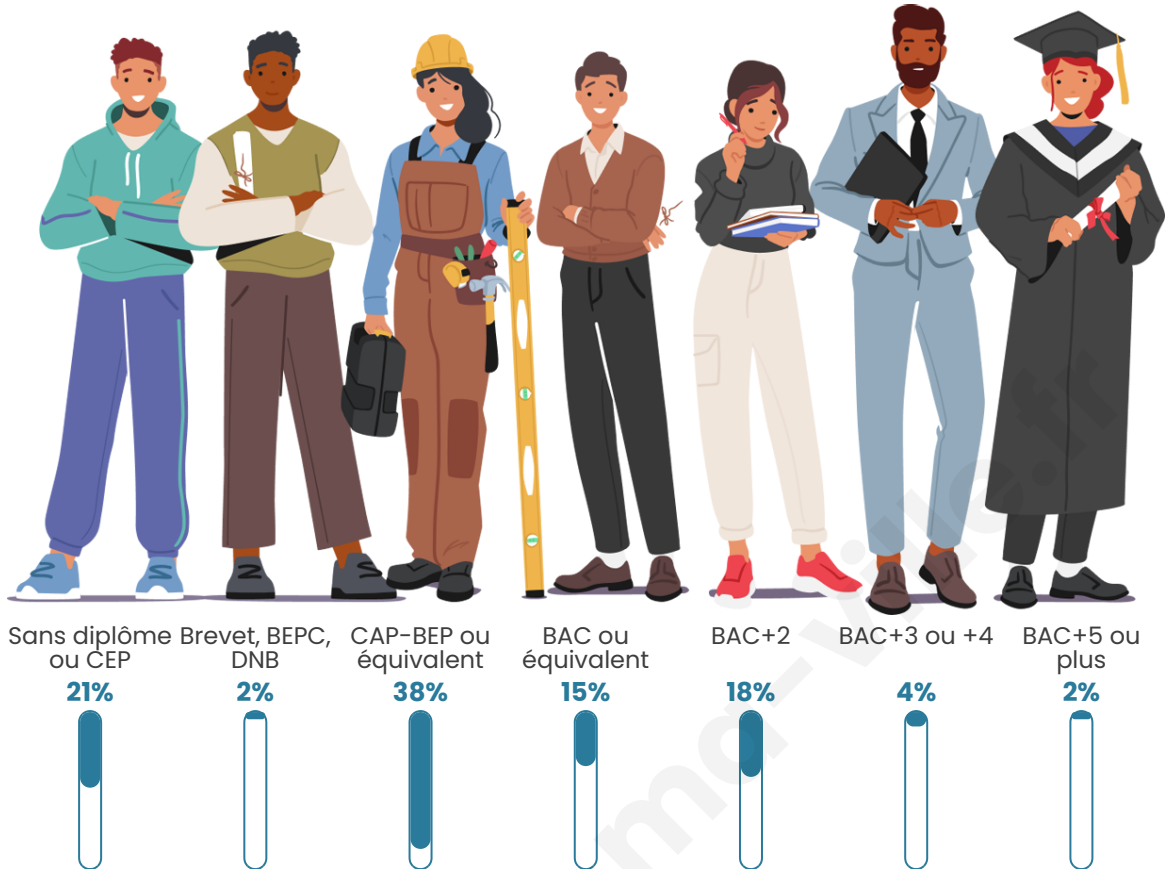

44 ans

Pop active

53.1%

Taux chômage

7.4%

Pop densité

14 h/km²

Revenu moyen

Tranche d'âge

Activité professionnelle

Niveau de diplôme

Composition des ménages

Profils électoraux

Premier tour

	Emmanuel MACRON	29.09 %
	Marine LE PEN	23.64 %
	Valérie PÉCRESE	10.91 %
	Éric ZEMMOUR	7.27 %
	Jean-Luc MÉLENCHON	7.27 %
	Jean LASSALLE	5.45 %
	Nicolas DUPONT- AIGNAN	5.45 %
	Nathalie ARTHAUD	3.64 %
	Fabien ROUSSEL	3.64 %
	Yannick JADOT	3.64 %
	Anne HIDALGO	0.00 %
	Philippe POUTOU	0.00 %