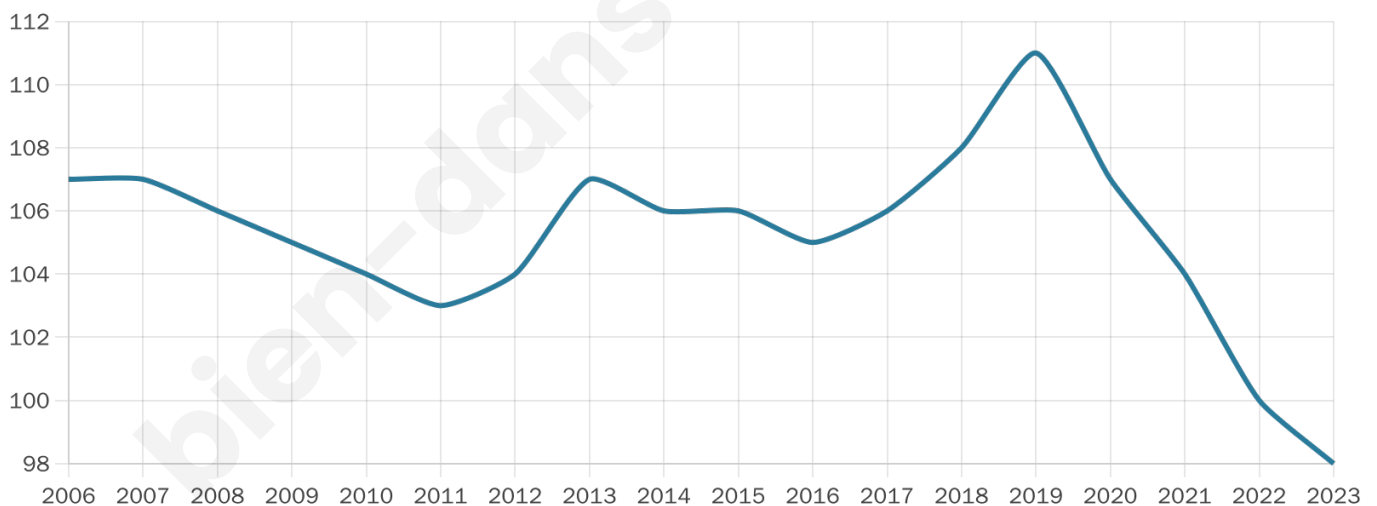

44 ans

Pop active

53.1%

Taux chômage

7.4%

Pop densité

14 h/km²

Revenu moyen

21 780 €/an

Evolution du nombre d'habitants

Sources : Institut national de la statistique et des études économiques (insee) selon Les dernières parutions officielles de 2024 portant sur les années 2020, 2021 et 2022.