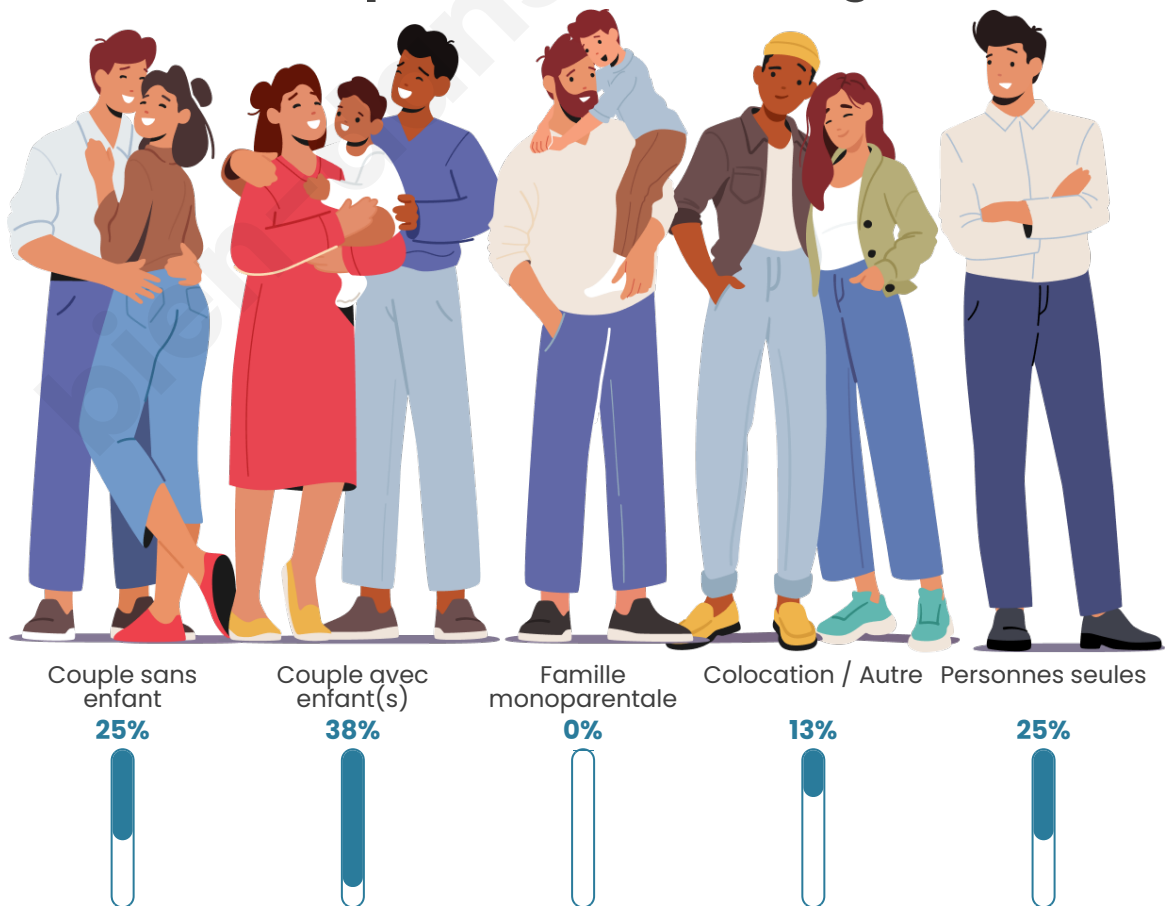

Tranche d'âge

Activité professionnelle

Niveau de diplôme

Composition des ménages

Profils électoraux

Premier tour

	Emmanuel MACRON	29.09 %
	Marine LE PEN	23.64 %
	Valérie PÉCRESE	10.91 %
	Éric ZEMMOUR	7.27 %
	Jean-Luc MÉLENCHON	7.27 %
	Jean LASSALLE	5.45 %
	Nicolas DUPONT- AIGNAN	5.45 %
	Nathalie ARTHAUD	3.64 %
	Fabien ROUSSEL	3.64 %
	Yannick JADOT	3.64 %
	Anne HIDALGO	0.00 %
	Philippe POUTOU	0.00 %