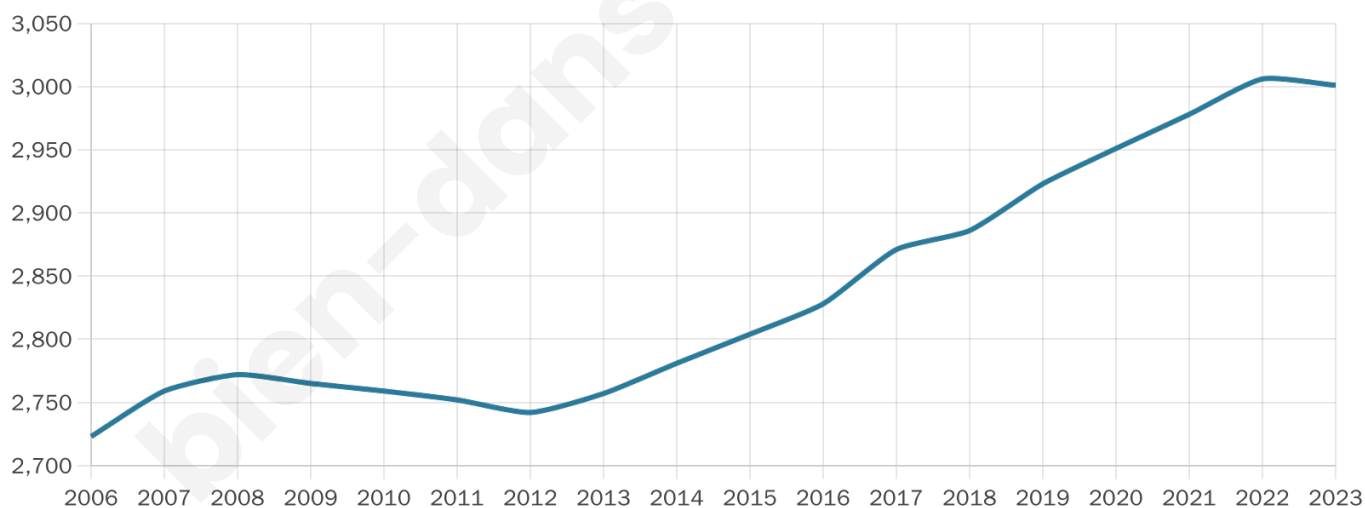

# Statistiques sur la population

Nombre d'habitants

**3 001**

Age moyen

**45 ans**

Pop active

**46.9%**

Taux chômage

**3.2%**

Pop densité

**43 h/km<sup>2</sup>**

Revenu moyen

**23 480 €/an**

## Evolution du nombre d'habitants

Sources : Institut national de la statistique et des études économiques (insee) selon Les dernières parutions officielles de 2024 portant sur les années 2020, 2021 et 2022.