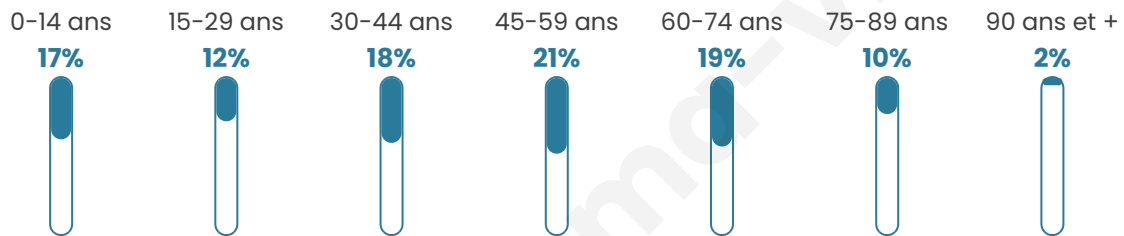

# Statistiques sur la population

Nombre d'habitants

**3 001**

Age moyen

**45 ans**

Pop active

**46.9%**

Taux chômage

**3.2%**

Pop densité

**43 h/km<sup>2</sup>**

Revenu moyen

**23 480 €/an**

## Evolution du nombre d'habitants

Sources : Institut national de la statistique et des études économiques (insee) selon Les dernières parutions officielles de 2024 portant sur les années 2020, 2021 et 2022.

## Tranche d'âge