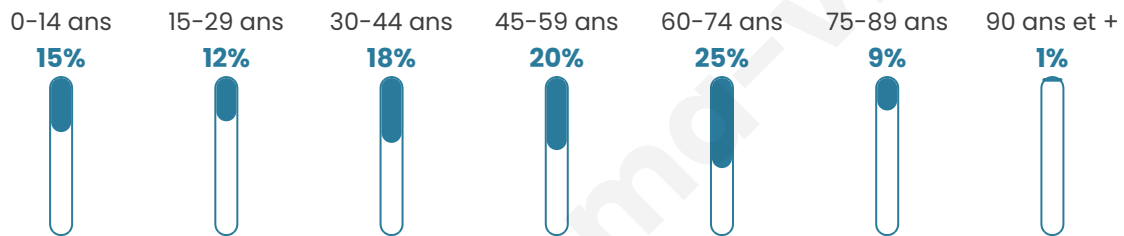

# Statistiques sur la population

Nombre d'habitants

**255**

Age moyen

**46 ans**

Pop active

**42.7%**

Taux chômage

**4.8%**

Pop densité

**21 h/km<sup>2</sup>**

Revenu moyen

**20 030 €/an**

## Evolution du nombre d'habitants

Sources : Institut national de la statistique et des études économiques (insee) selon Les dernières parutions officielles de 2024 portant sur les années 2020, 2021 et 2022.

## Tranche d'âge