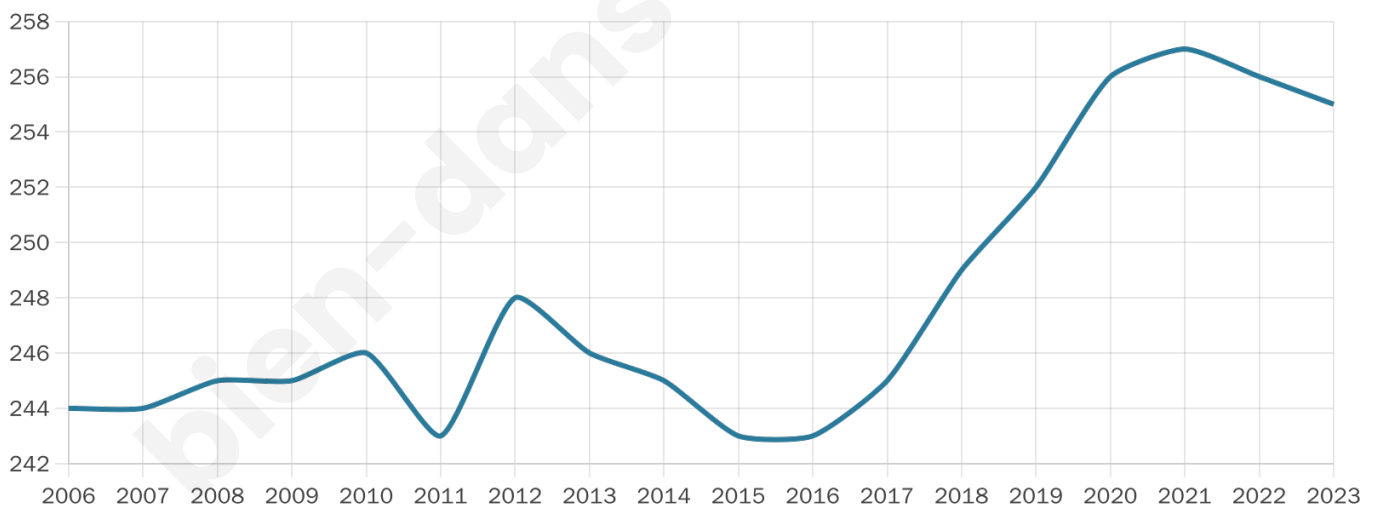

# Statistiques sur la population

Nombre d'habitants

**255**

Age moyen

**46 ans**

Pop active

**42.7%**

Taux chômage

**4.8%**

Pop densité

**21 h/km<sup>2</sup>**

Revenu moyen

**20 030 €/an**

## Evolution du nombre d'habitants

Sources : Institut national de la statistique et des études économiques (insee) selon Les dernières parutions officielles de 2024 portant sur les années 2020, 2021 et 2022.