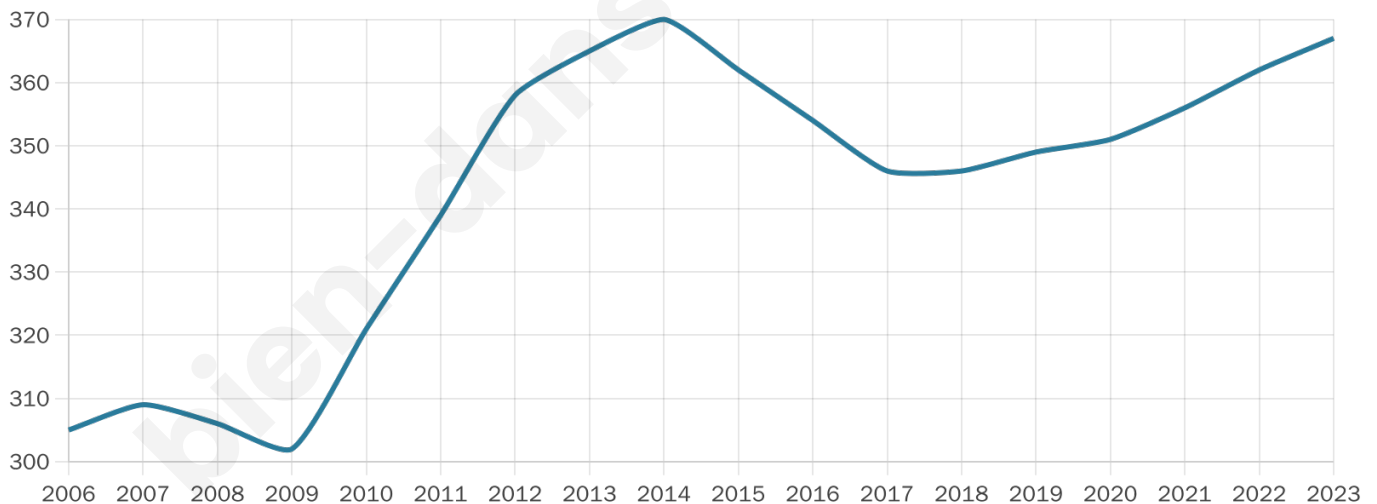

367

Age moyen

41 ans

Pop active

45.2%

Taux chômage

5%

Pop densité

23 h/km²

Revenu moyen

21 640 €/an

Evolution du nombre d'habitants

Sources : Institut national de la statistique et des études économiques (insee) selon Les dernières parutions officielles de 2024 portant sur les années 2020, 2021 et 2022.