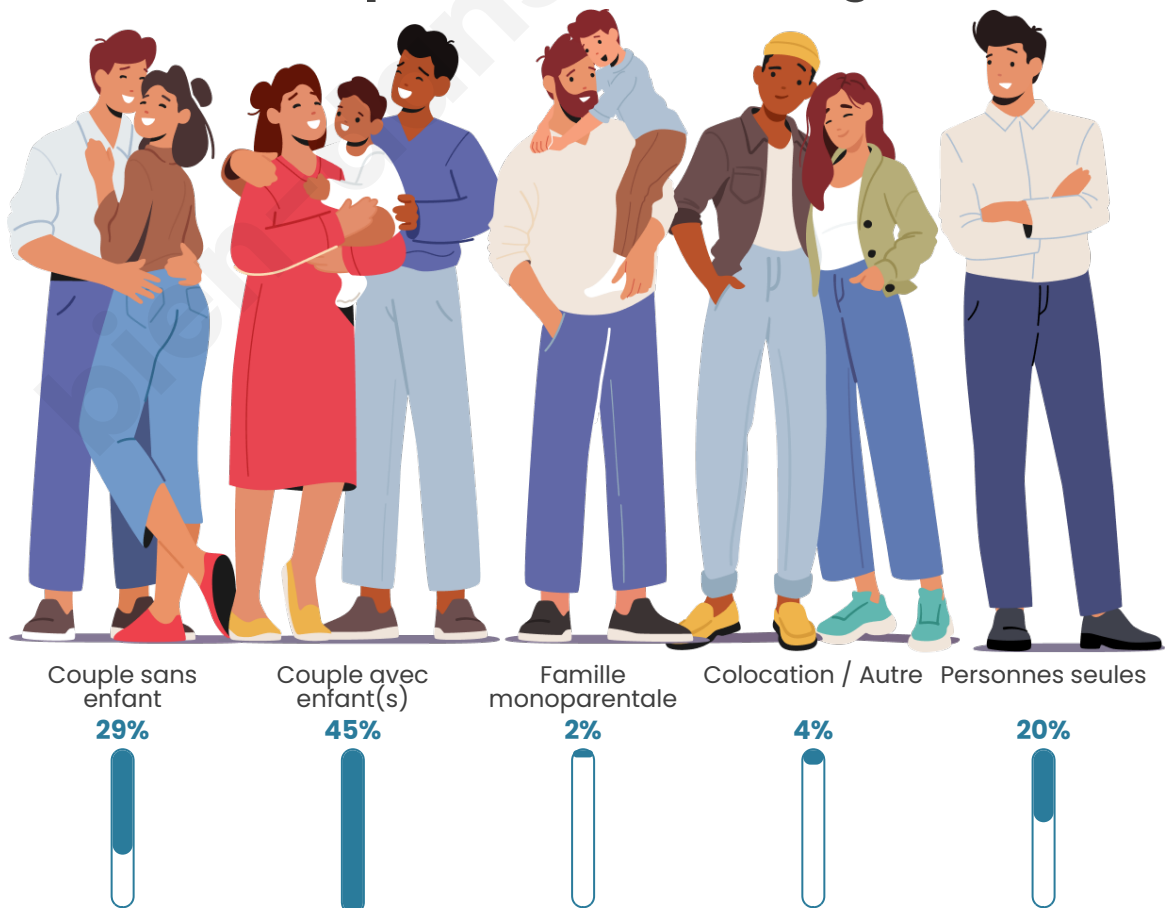

Tranche d'âge

Activité professionnelle

Niveau de diplôme

Composition des ménages

Profils électoraux

Premier tour

	Marine LE PEN	28.57 %
	Emmanuel MACRON	22.01 %
	Jean-Luc MÉLENCHON	18.92 %
	Éric ZEMMOUR	9.65 %
	Valérie PÉCRESE	6.56 %
	Jean LASSALLE	4.63 %
	Nicolas DUPONT-AIGNAN	4.63 %
	Yannick JADOT	2.32 %
	Fabien ROUSSEL	1.54 %
	Nathalie ARTHAUD	0.77 %
	Anne HIDALGO	0.39 %
	Philippe POUTOU	0.00 %