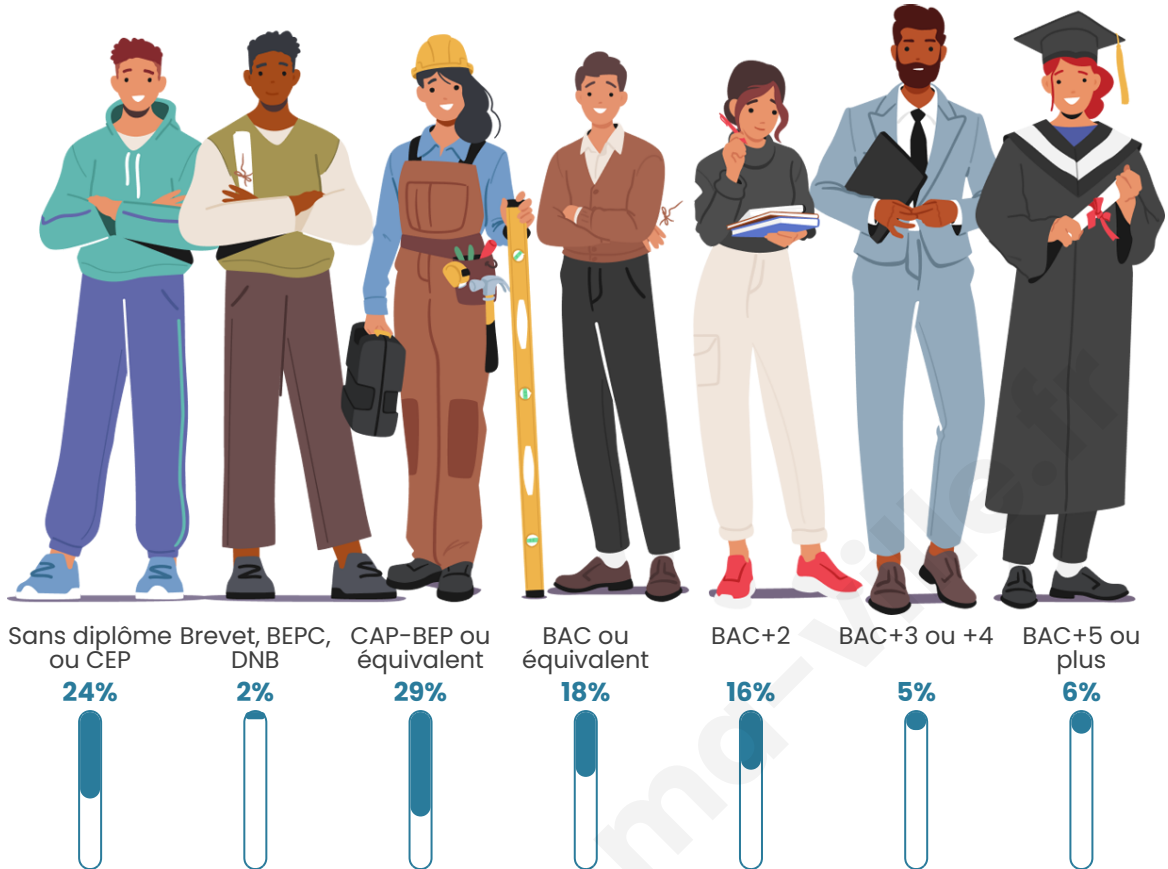

367

Age moyen

41 ans

Pop active

45.2%

Taux chômage

5%

Pop densité

Tranche d'âge

Activité professionnelle

Niveau de diplôme

Composition des ménages

Profils électoraux

Premier tour

	Marine LE PEN	28.57 %
	Emmanuel MACRON	22.01 %
	Jean-Luc MÉLENCHON	18.92 %
	Éric ZEMMOUR	9.65 %
	Valérie PÉCRESE	6.56 %
	Jean LASSALLE	4.63 %
	Nicolas DUPONT-AIGNAN	4.63 %
	Yannick JADOT	2.32 %
	Fabien ROUSSEL	1.54 %
	Nathalie ARTHAUD	0.77 %
	Anne HIDALGO	0.39 %
	Philippe POUTOU	0.00 %