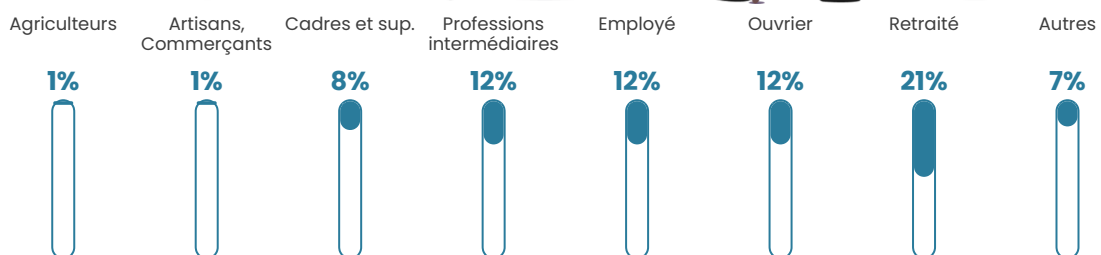

23 h/km²

Revenu moyen

21 640 €/an

Evolution du nombre d'habitants

Sources : Institut national de la statistique et des études économiques (insee) selon Les dernières parutions officielles de 2024 portant sur les années 2020, 2021 et 2022.

Tranche d'âge

Activité professionnelle

Niveau de diplôme

Composition des ménages

Profils électoraux

Premier tour

	Marine LE PEN	28.57 %
	Emmanuel MACRON	22.01 %
	Jean-Luc MÉLENCHON	18.92 %
	Éric ZEMMOUR	9.65 %
	Valérie PÉCRESE	6.56 %
	Jean LASSALLE	4.63 %
	Nicolas DUPONT-AIGNAN	4.63 %
	Yannick JADOT	2.32 %
	Fabien ROUSSEL	1.54 %
	Nathalie ARTHAUD	0.77 %
	Anne HIDALGO	0.39 %
	Philippe POUTOU	0.00 %