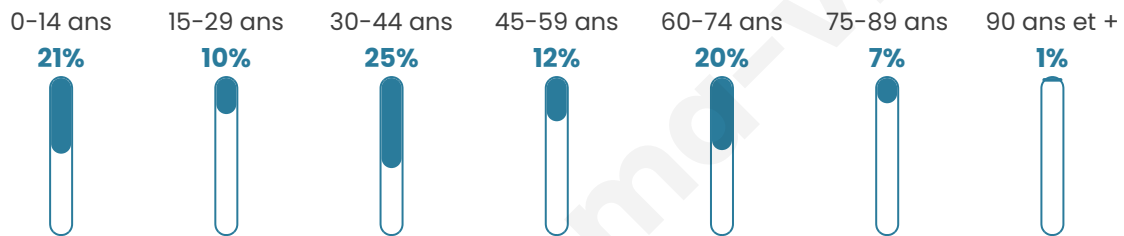

367

Age moyen

41 ans

Pop active

45.2%

Taux chômage

5%

Pop densité

23 h/km²

Revenu moyen

21 640 €/an

Evolution du nombre d'habitants

Sources : Institut national de la statistique et des études économiques (insee) selon Les dernières parutions officielles de 2024 portant sur les années 2020, 2021 et 2022.

Tranche d'âge

Activité professionnelle

Niveau de diplôme

Composition des ménages

Profils électoraux

Premier tour

	Marine LE PEN	28.57 %
	Emmanuel MACRON	22.01 %
	Jean-Luc MÉLENCHON	18.92 %
	Éric ZEMMOUR	9.65 %
	Valérie PÉCRESE	6.56 %
	Jean LASSALLE	4.63 %
	Nicolas DUPONT-AIGNAN	4.63 %
	Yannick JADOT	2.32 %
	Fabien ROUSSEL	1.54 %
	Nathalie ARTHAUD	0.77 %
	Anne HIDALGO	0.39 %
	Philippe POUTOU	0.00 %