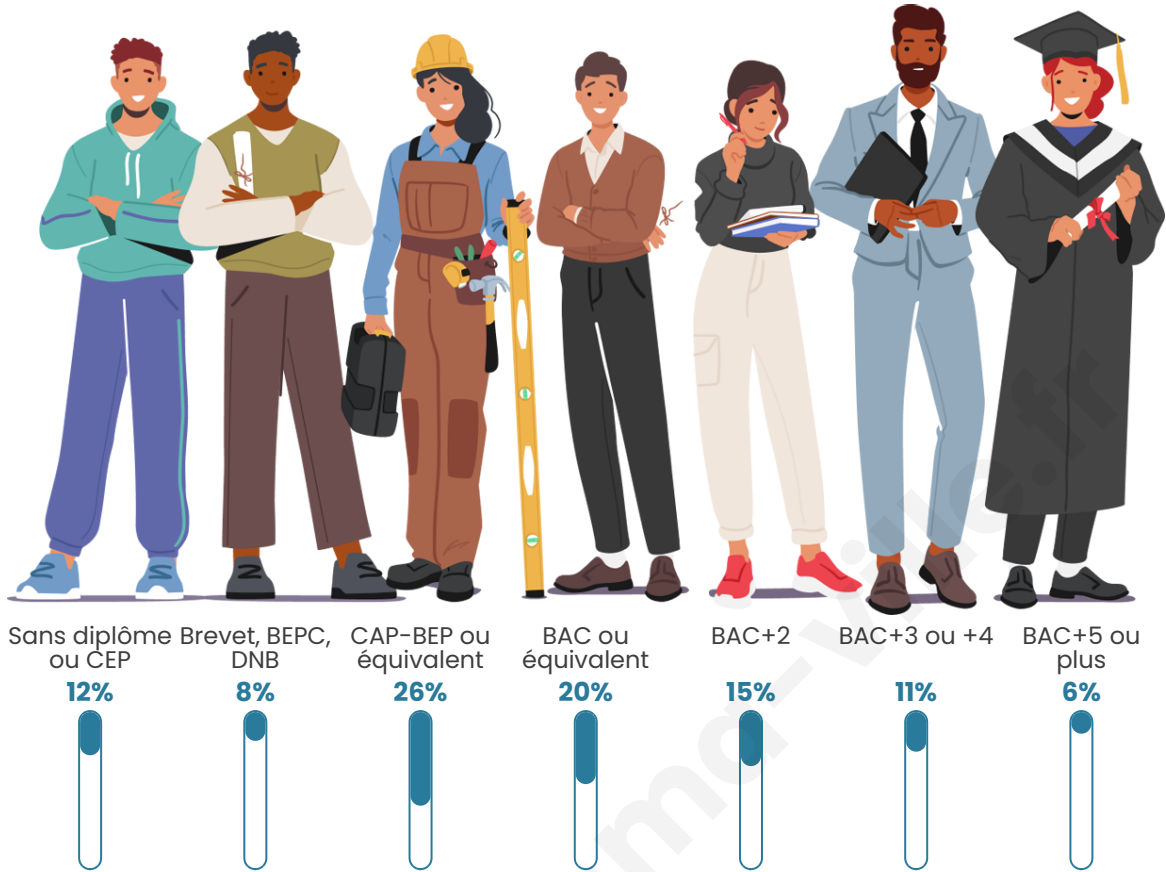

366

Age moyen

36 ans

Pop active

51.6%

Taux chômage

5.2%

Pop densité

Tranche d'âge

Activité professionnelle

Niveau de diplôme

Composition des ménages

Profils électoraux

Premier tour

	Marine LE PEN	44.00 %
	Emmanuel MACRON	23.56 %
	Jean-Luc MÉLENCHON	10.22 %
	Éric ZEMMOUR	5.78 %
	Valérie PÉCRESSÉ	4.89 %
	Jean LASSALLE	3.56 %
	Fabien ROUSSEL	2.22 %
	Yannick JADOT	2.22 %
	Nicolas DUPONT-AIGNAN	1.78 %
	Philippe POUTOU	0.89 %
	Nathalie ARTHAUD	0.44 %
	Anne HIDALGO	0.44 %