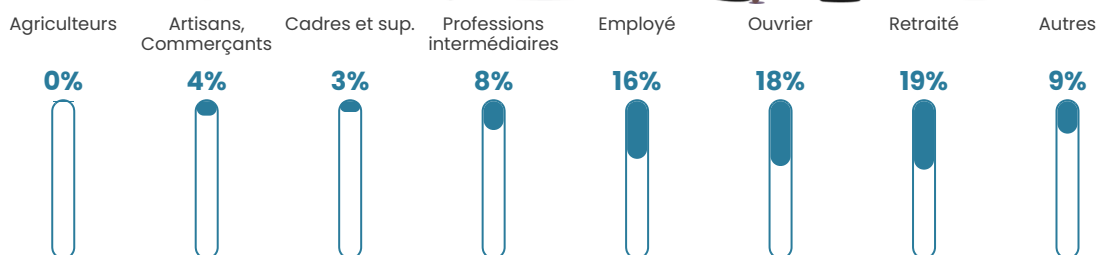

92 h/km²

Revenu moyen

23 800 €/an

Evolution du nombre d'habitants

Sources : Institut national de la statistique et des études économiques (insee) selon Les dernières parutions officielles de 2024 portant sur les années 2020, 2021 et 2022.

Tranche d'âge

Activité professionnelle

Niveau de diplôme

Composition des ménages

Profils électoraux

Premier tour

	Marine LE PEN	44.00 %
	Emmanuel MACRON	23.56 %
	Jean-Luc MÉLENCHON	10.22 %
	Éric ZEMMOUR	5.78 %
	Valérie PÉCRESSÉ	4.89 %
	Jean LASSALLE	3.56 %
	Fabien ROUSSEL	2.22 %
	Yannick JADOT	2.22 %
	Nicolas DUPONT-AIGNAN	1.78 %
	Philippe POUTOU	0.89 %
	Nathalie ARTHAUD	0.44 %
	Anne HIDALGO	0.44 %