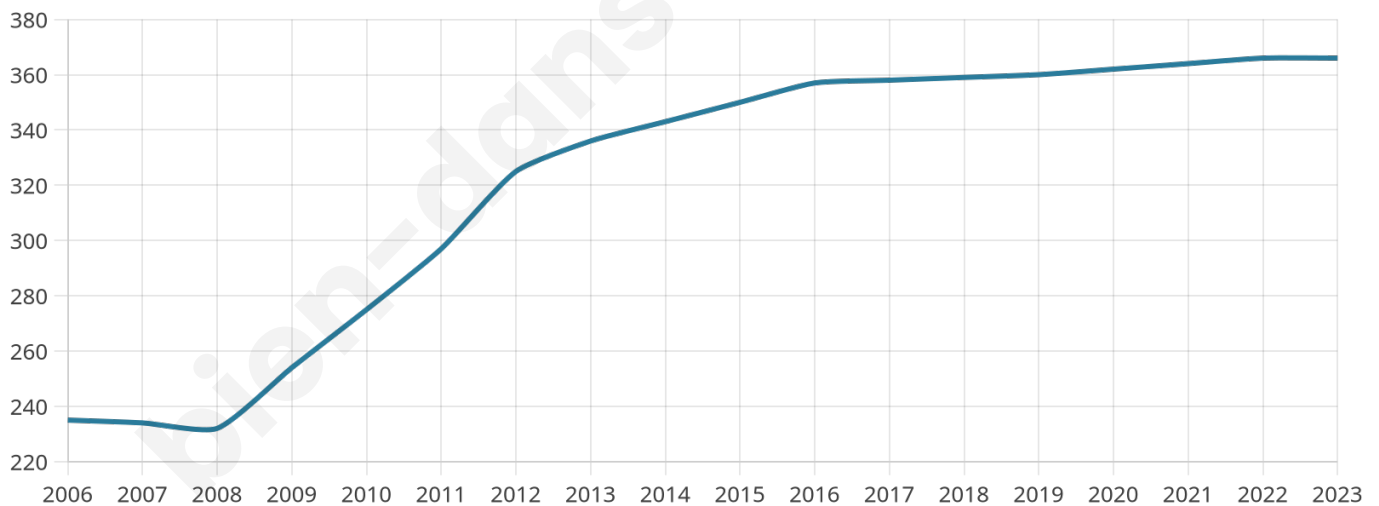

366

Age moyen

36 ans

Pop active

51.6%

Taux chômage

5.2%

Pop densité

92 h/km²

Revenu moyen

23 800 €/an

Evolution du nombre d'habitants

Sources : Institut national de la statistique et des études économiques (insee) selon Les dernières parutions officielles de 2024 portant sur les années 2020, 2021 et 2022.