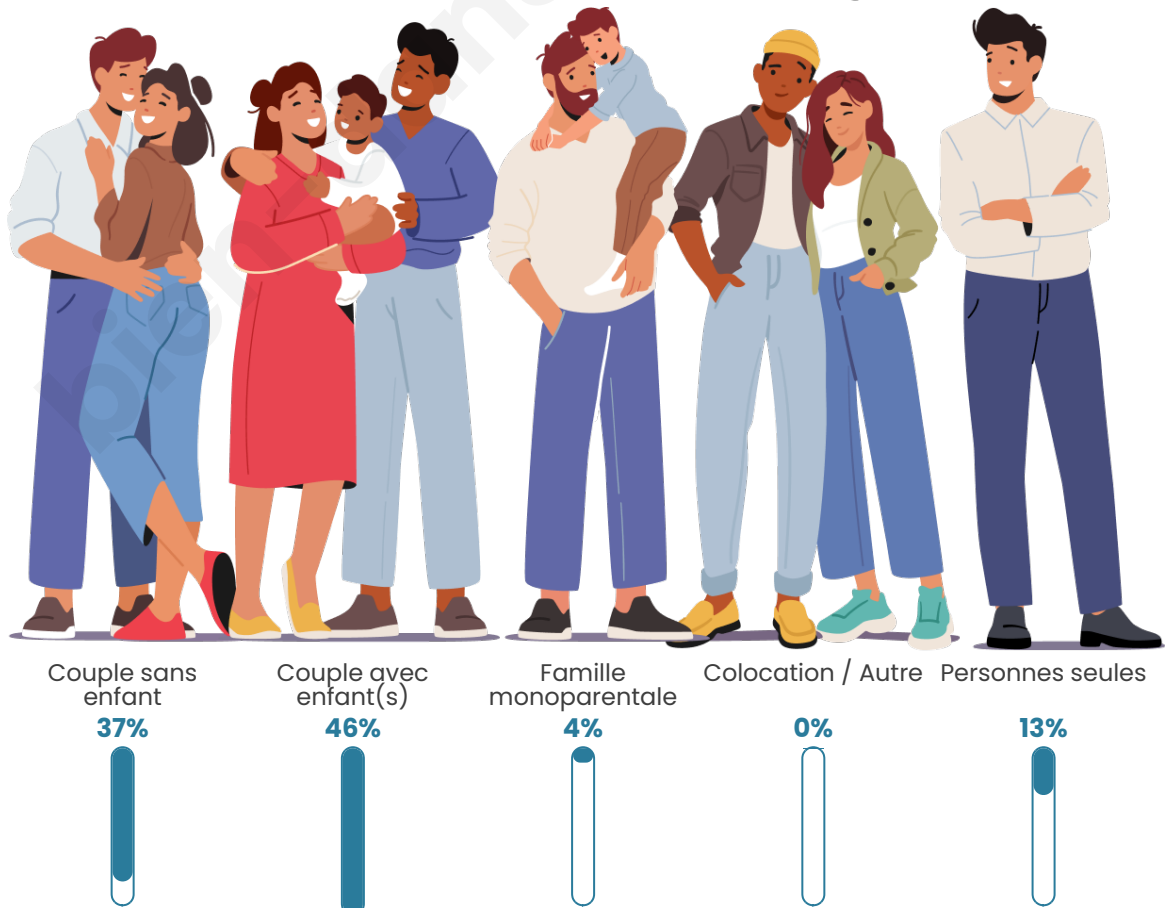

Tranche d'âge

Activité professionnelle

Niveau de diplôme

Composition des ménages

Profils électoraux

Premier tour

	Marine LE PEN	44.00 %
	Emmanuel MACRON	23.56 %
	Jean-Luc MÉLENCHON	10.22 %
	Éric ZEMMOUR	5.78 %
	Valérie PÉCRESSÉ	4.89 %
	Jean LASSALLE	3.56 %
	Fabien ROUSSEL	2.22 %
	Yannick JADOT	2.22 %
	Nicolas DUPONT-AIGNAN	1.78 %
	Philippe POUTOU	0.89 %
	Nathalie ARTHAUD	0.44 %
	Anne HIDALGO	0.44 %