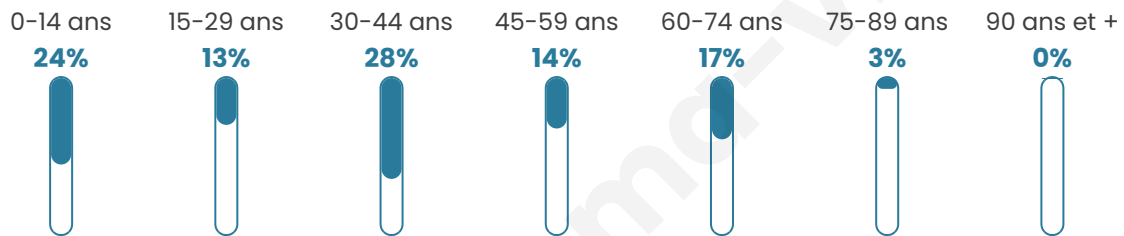

366

Age moyen

36 ans

Pop active

51.6%

Taux chômage

5.2%

Pop densité

92 h/km²

Revenu moyen

23 800 €/an

Evolution du nombre d'habitants

Sources : Institut national de la statistique et des études économiques (insee) selon Les dernières parutions officielles de 2024 portant sur les années 2020, 2021 et 2022.

Tranche d'âge

Activité professionnelle

Niveau de diplôme

Composition des ménages

Profils électoraux

Premier tour

	Marine LE PEN	44.00 %
	Emmanuel MACRON	23.56 %
	Jean-Luc MÉLENCHON	10.22 %
	Éric ZEMMOUR	5.78 %
	Valérie PÉCRESSÉ	4.89 %
	Jean LASSALLE	3.56 %
	Fabien ROUSSEL	2.22 %
	Yannick JADOT	2.22 %
	Nicolas DUPONT-AIGNAN	1.78 %
	Philippe POUTOU	0.89 %
	Nathalie ARTHAUD	0.44 %
	Anne HIDALGO	0.44 %