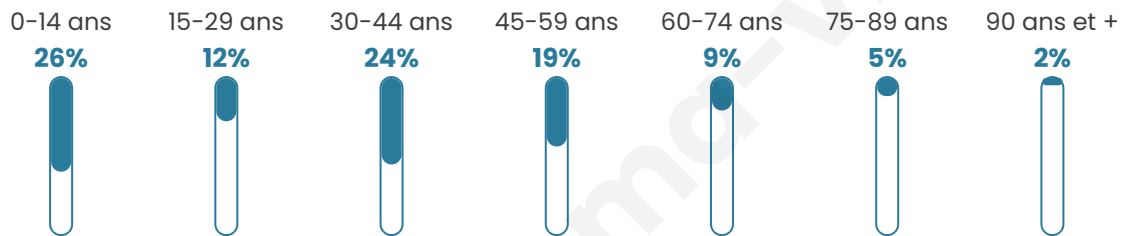

# Statistiques sur la population

Nombre d'habitants

**618**

Age moyen

**36 ans**

Pop active

**45.6%**

Taux chômage

**6.4%**

Pop densité

**44 h/km<sup>2</sup>**

Revenu moyen

**21 420 €/an**

## Evolution du nombre d'habitants

Sources : Institut national de la statistique et des études économiques (insee) selon Les dernières parutions officielles de 2024 portant sur les années 2020, 2021 et 2022.

## Tranche d'âge