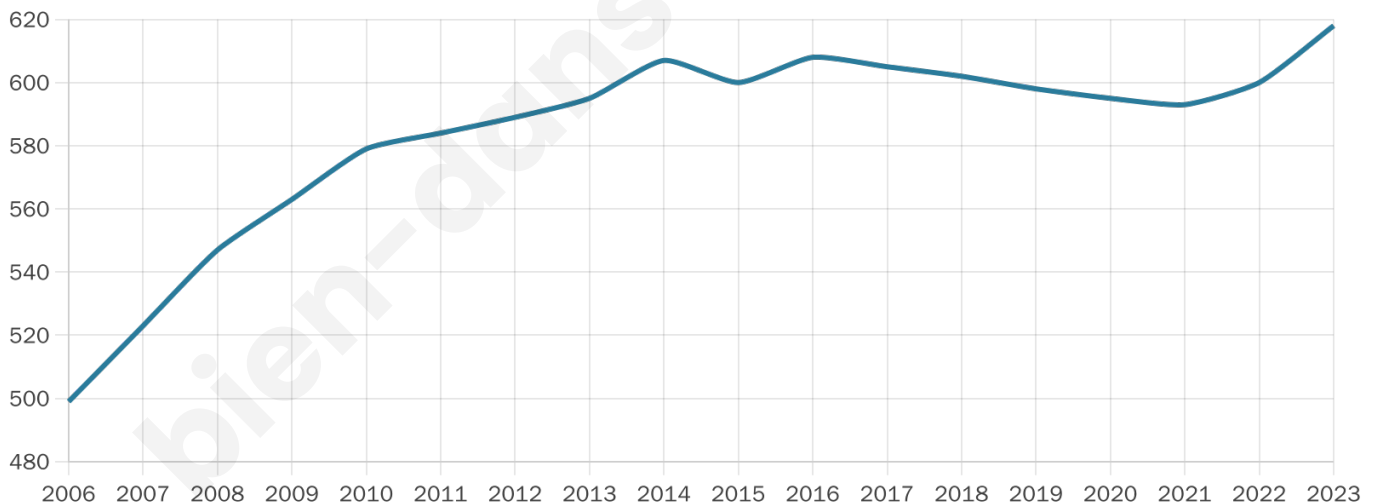

# Statistiques sur la population

Nombre d'habitants

**618**

Age moyen

**36 ans**

Pop active

**45.6%**

Taux chômage

**6.4%**

Pop densité

**44 h/km<sup>2</sup>**

Revenu moyen

**21 420 €/an**

## Evolution du nombre d'habitants

Sources : Institut national de la statistique et des études économiques (insee) selon Les dernières parutions officielles de 2024 portant sur les années 2020, 2021 et 2022.