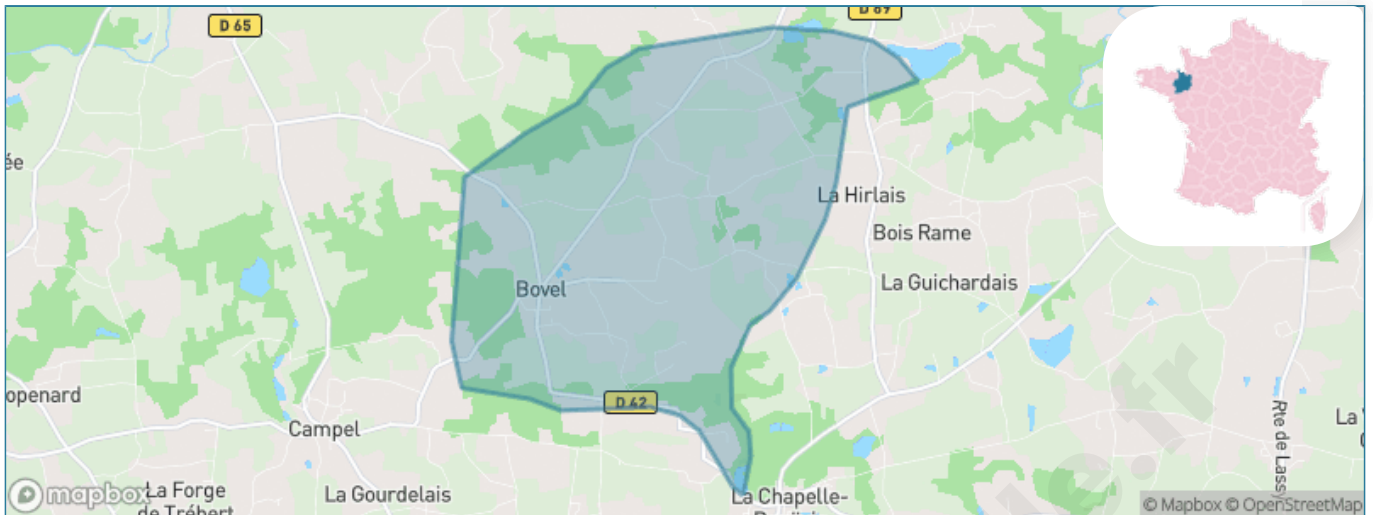

# Ville de Bovel

Présenté par

**BIEN** dans  
ma **VILLE** 

# Situation géographique

## i Informations clés

- **Région** : Bretagne
- **Département** : Ile-et-Vilaine
- **Code postal** : 35330
- **Superficie** : 14 km<sup>2</sup>