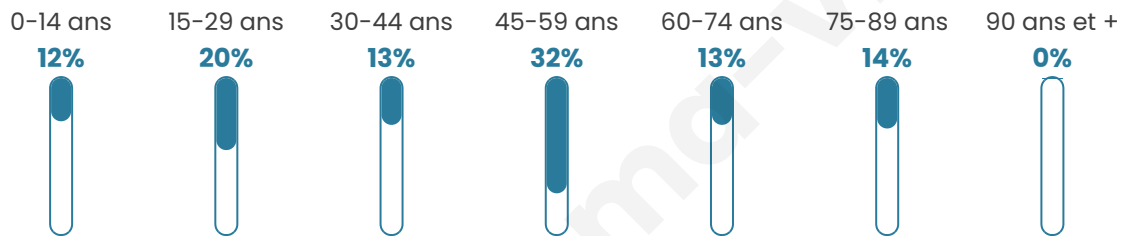

Age moyen

45 ans

Pop active

53.7%

Taux chômage

3.6%

Pop densité

21 h/km²

Revenu moyen

NC

Evolution du nombre d'habitants

Sources : Institut national de la statistique et des études économiques (insee) selon Les dernières parutions officielles de 2024 portant sur les années 2020, 2021 et 2022.

Tranche d'âge

Activité professionnelle

Niveau de diplôme

Composition des ménages

Profils électoraux

Premier tour

	Marine LE PEN	22.58 %
	Jean-Luc MÉLENCHON	20.97 %
	Anne HIDALGO	17.74 %
	Emmanuel MACRON	14.52 %
	Éric ZEMMOUR	11.29 %
	Fabien ROUSSEL	3.23 %
	Jean LASSALLE	3.23 %
	Valérie PÉCRESSE	3.23 %
	Philippe POUTOU	3.23 %
	Nathalie ARTHAUD	0.00 %
	Yannick JADOT	0.00 %
	Nicolas DUPONT-AIGNAN	0.00 %