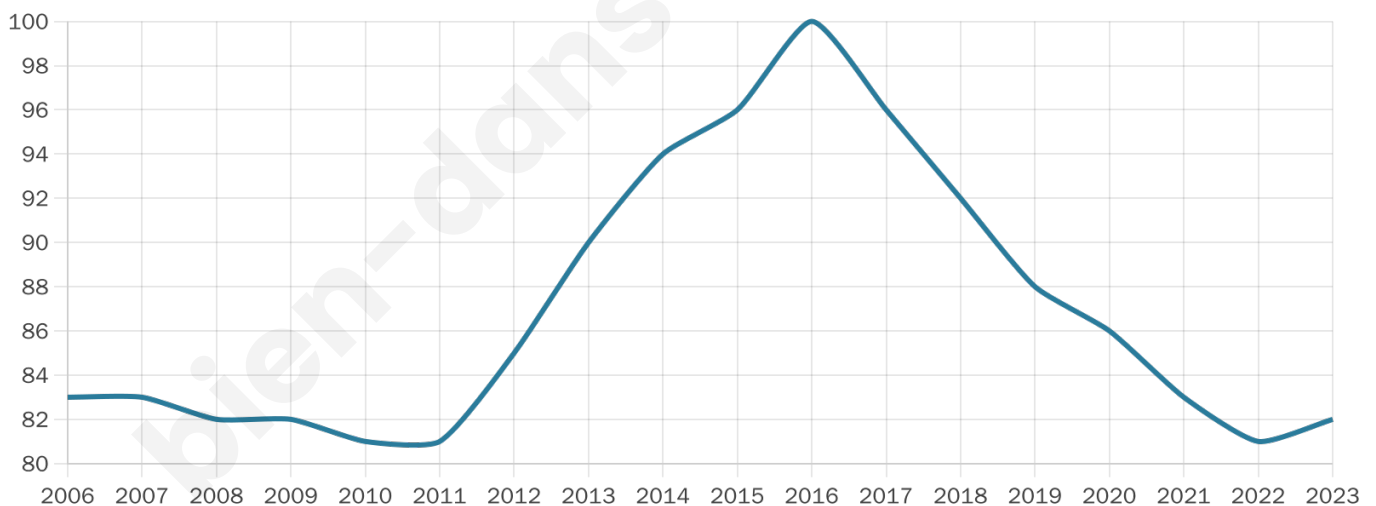

Age moyen

45 ans

Pop active

53.7%

Taux chômage

3.6%

Pop densité

21 h/km²

Revenu moyen

NC

Evolution du nombre d'habitants

Sources : Institut national de la statistique et des études économiques (insee) selon Les dernières parutions officielles de 2024 portant sur les années 2020, 2021 et 2022.