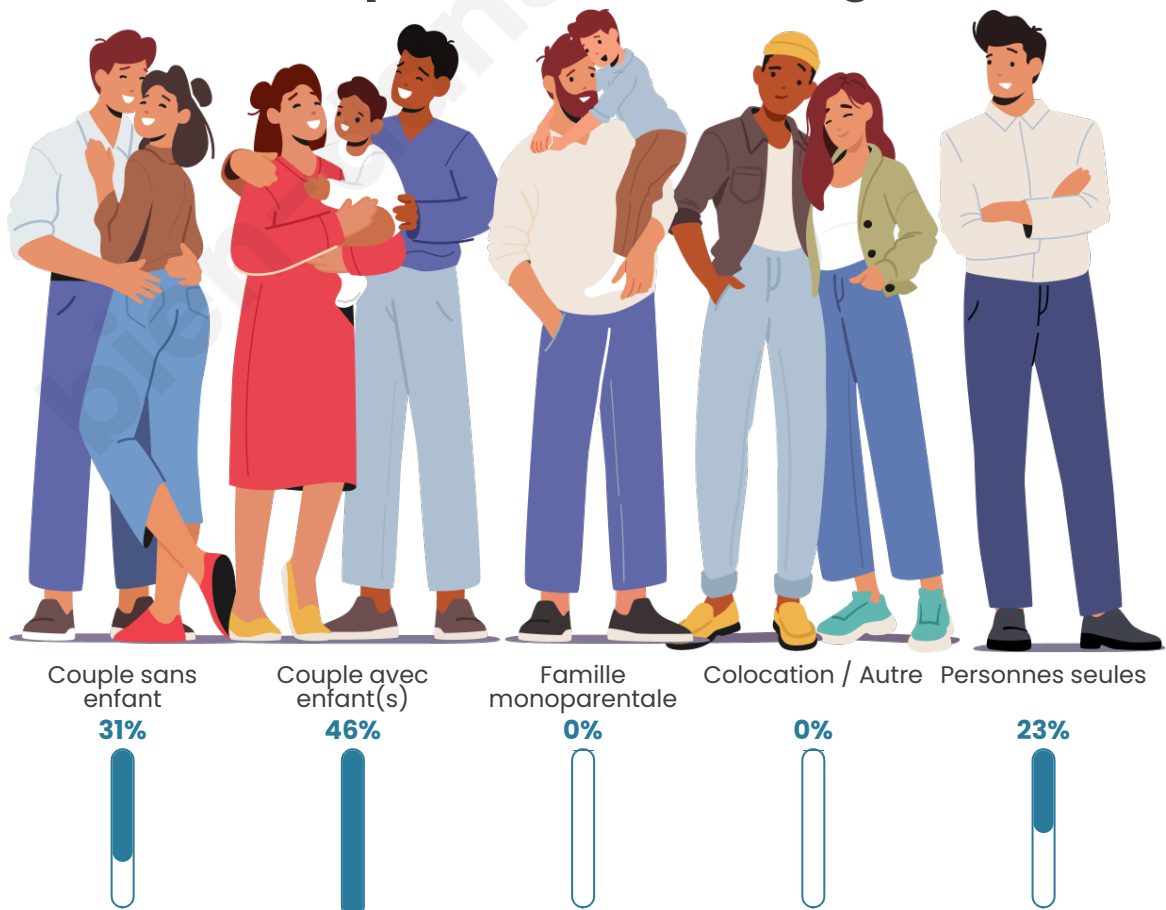

Tranche d'âge

Activité professionnelle

Niveau de diplôme

Composition des ménages

Profils électoraux

Premier tour

	Marine LE PEN	22.58 %
	Jean-Luc MÉLENCHON	20.97 %
	Anne HIDALGO	17.74 %
	Emmanuel MACRON	14.52 %
	Éric ZEMMOUR	11.29 %
	Fabien ROUSSEL	3.23 %
	Jean LASSALLE	3.23 %
	Valérie PÉCRESSE	3.23 %
	Philippe POUTOU	3.23 %
	Nathalie ARTHAUD	0.00 %
	Yannick JADOT	0.00 %
	Nicolas DUPONT-AIGNAN	0.00 %