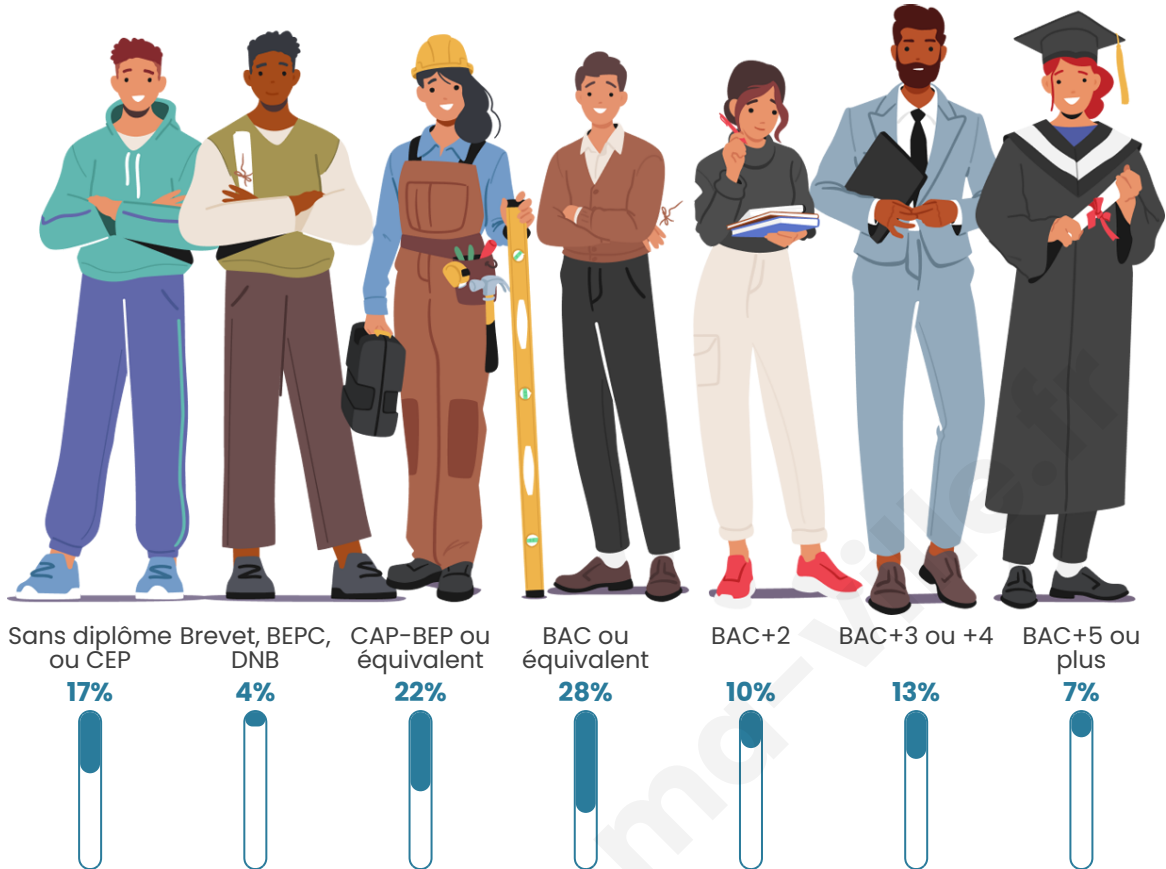

Age moyen

45 ans

Pop active

53.7%

Taux chômage

3.6%

Pop densité

21 h/km²

Tranche d'âge

Activité professionnelle

Niveau de diplôme

Composition des ménages

Profils électoraux

Premier tour

	Marine LE PEN	22.58 %
	Jean-Luc MÉLENCHON	20.97 %
	Anne HIDALGO	17.74 %
	Emmanuel MACRON	14.52 %
	Éric ZEMMOUR	11.29 %
	Fabien ROUSSEL	3.23 %
	Jean LASSALLE	3.23 %
	Valérie PÉCRESSE	3.23 %
	Philippe POUTOU	3.23 %
	Nathalie ARTHAUD	0.00 %
	Yannick JADOT	0.00 %
	Nicolas DUPONT-AIGNAN	0.00 %