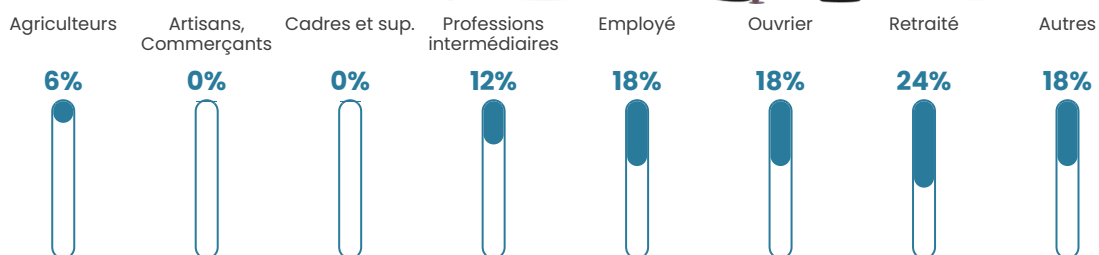

Age moyen

45 ans

Pop active

53.7%

Taux chômage

3.6%

Pop densité

21 h/km²

Revenu moyen

NC

Evolution du nombre d'habitants

Sources : Institut national de la statistique et des études économiques (insee) selon Les dernières parutions officielles de 2024 portant sur les années 2020, 2021 et 2022.

Tranche d'âge

Activité professionnelle

Niveau de diplôme

Composition des ménages

Profils électoraux

Premier tour

	Marine LE PEN	22.58 %
	Jean-Luc MÉLENCHON	20.97 %
	Anne HIDALGO	17.74 %
	Emmanuel MACRON	14.52 %
	Éric ZEMMOUR	11.29 %
	Fabien ROUSSEL	3.23 %
	Jean LASSALLE	3.23 %
	Valérie PÉCRESSE	3.23 %
	Philippe POUTOU	3.23 %
	Nathalie ARTHAUD	0.00 %
	Yannick JADOT	0.00 %
	Nicolas DUPONT-AIGNAN	0.00 %