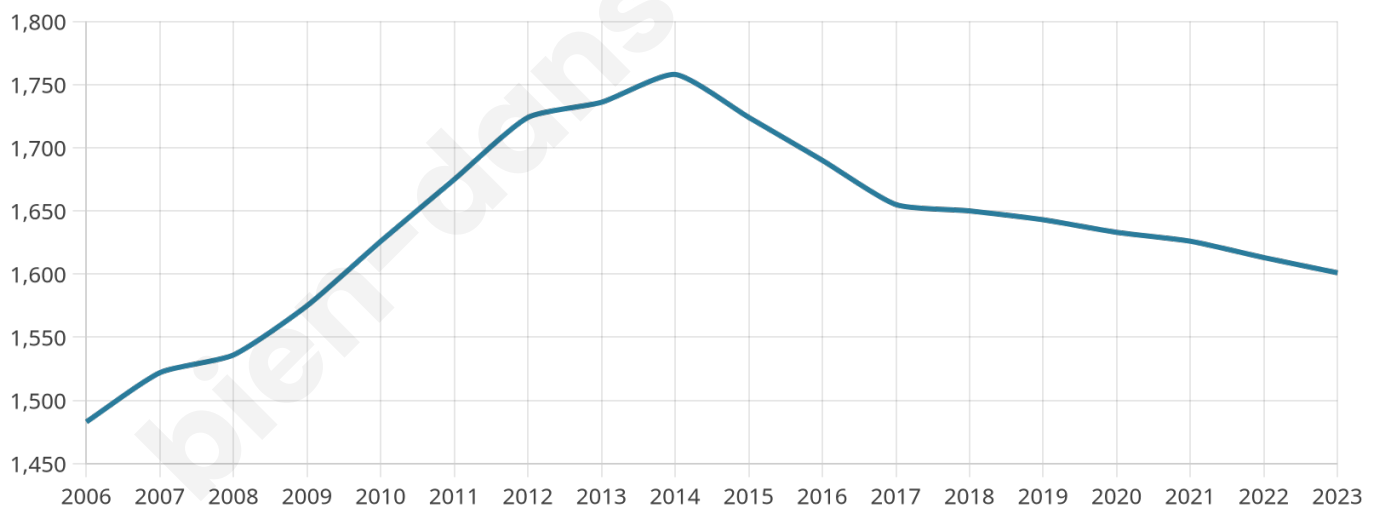

# Statistiques sur la population

Nombre d'habitants

**1 601**

Age moyen

**47 ans**

Pop active

**42.5%**

Taux chômage

**3.9%**

Pop densité

**534 h/km<sup>2</sup>**

Revenu moyen

**25 250 €/an**

## Evolution du nombre d'habitants

Sources : Institut national de la statistique et des études économiques (insee) selon Les dernières parutions officielles de 2024 portant sur les années 2020, 2021 et 2022.