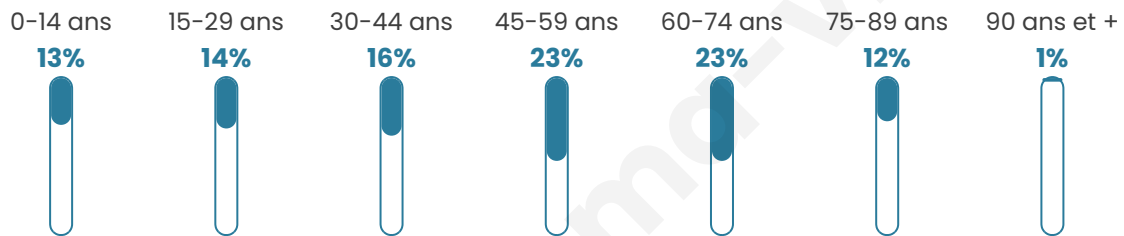

# Statistiques sur la population

Nombre d'habitants

**1 601**

Age moyen

**47 ans**

Pop active

**42.5%**

Taux chômage

**3.9%**

Pop densité

**534 h/km<sup>2</sup>**

Revenu moyen

**25 250 €/an**

## Evolution du nombre d'habitants

Sources : Institut national de la statistique et des études économiques (insee) selon Les dernières parutions officielles de 2024 portant sur les années 2020, 2021 et 2022.

## Tranche d'âge