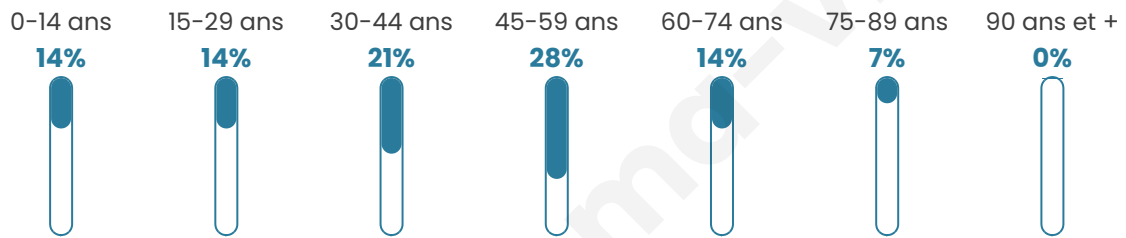

Statistiques sur la population

Nombre d'habitants

312

Age moyen

42 ans

Pop active

57.1%

Taux chômage

5.2%

Pop densité

52 h/km²

Revenu moyen

25 270 €/an

Evolution du nombre d'habitants

Sources : Institut national de la statistique et des études économiques (insee) selon Les dernières parutions officielles de 2024 portant sur les années 2020, 2021 et 2022.

Tranche d'âge

Activité professionnelle

Niveau de diplôme

Composition des ménages

Profils électoraux

Premier tour

	Emmanuel MACRON	29.91 %
	Marine LE PEN	28.13 %
	Jean-Luc MÉLENCHON	12.95 %
	Éric ZEMMOUR	12.50 %
	Nicolas DUPONT-AIGNAN	3.57 %
	Anne HIDALGO	3.13 %
	Jean LASSALLE	2.23 %
	Yannick JADOT	2.23 %
	Valérie PÉCRESSE	2.23 %
	Fabien ROUSSEL	1.79 %
	Nathalie ARTHAUD	0.89 %
	Philippe POUTOU	0.45 %

278 inscrits

Participation : 83.09%
Votes blancs : 2.60%
Votes nuls : 0.43%

Second tour

	Emmanuel MACRON	47,62 %
	Marine LE PEN	52,38 %

280 inscrits

Participation : 79.29%
Votes blancs : 3.6%
Votes nuls : 1.8%