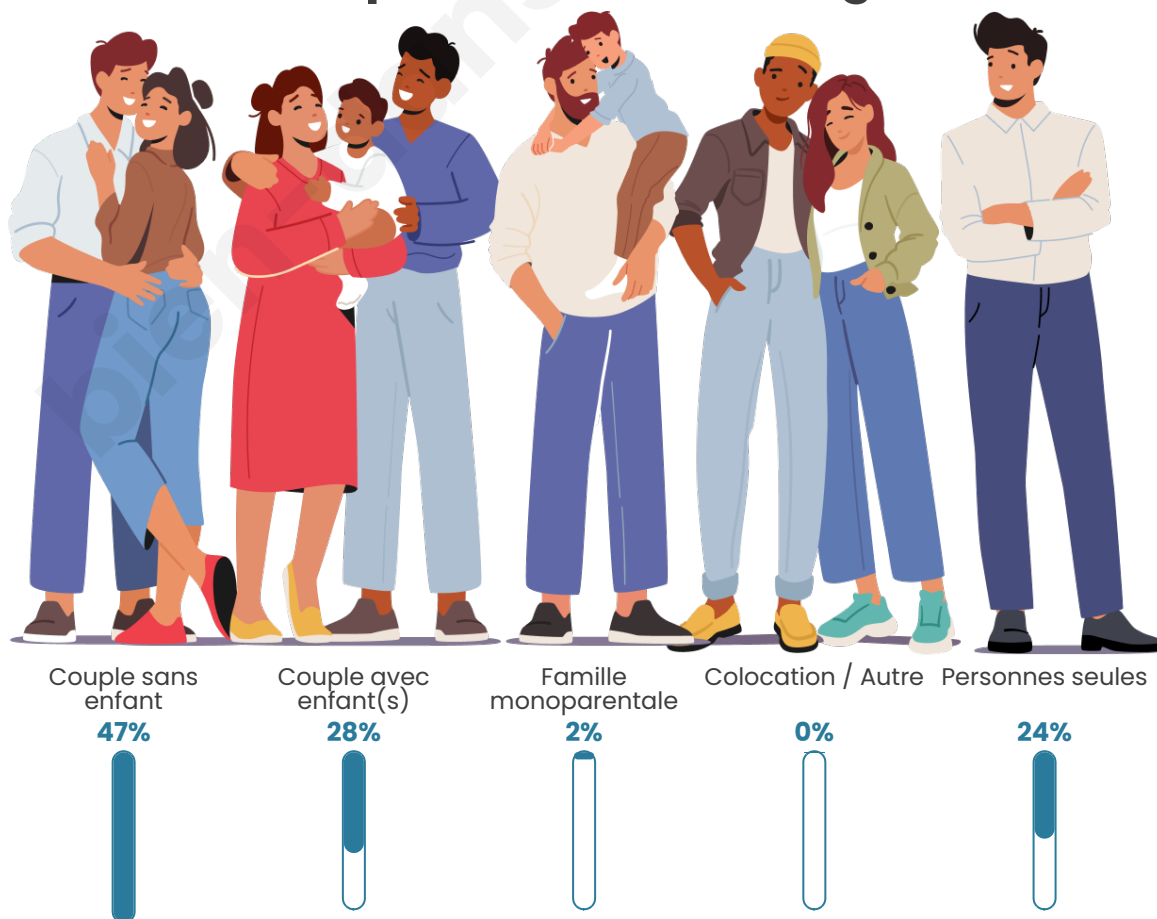

Tranche d'âge

Activité professionnelle

Niveau de diplôme

Composition des ménages

Profils électoraux

Premier tour

	Emmanuel MACRON	29.91 %
	Marine LE PEN	28.13 %
	Jean-Luc MÉLENCHON	12.95 %
	Éric ZEMMOUR	12.50 %
	Nicolas DUPONT-AIGNAN	3.57 %
	Anne HIDALGO	3.13 %
	Jean LASSALLE	2.23 %
	Yannick JADOT	2.23 %
	Valérie PÉCRESSE	2.23 %
	Fabien ROUSSEL	1.79 %
	Nathalie ARTHAUD	0.89 %
	Philippe POUTOU	0.45 %