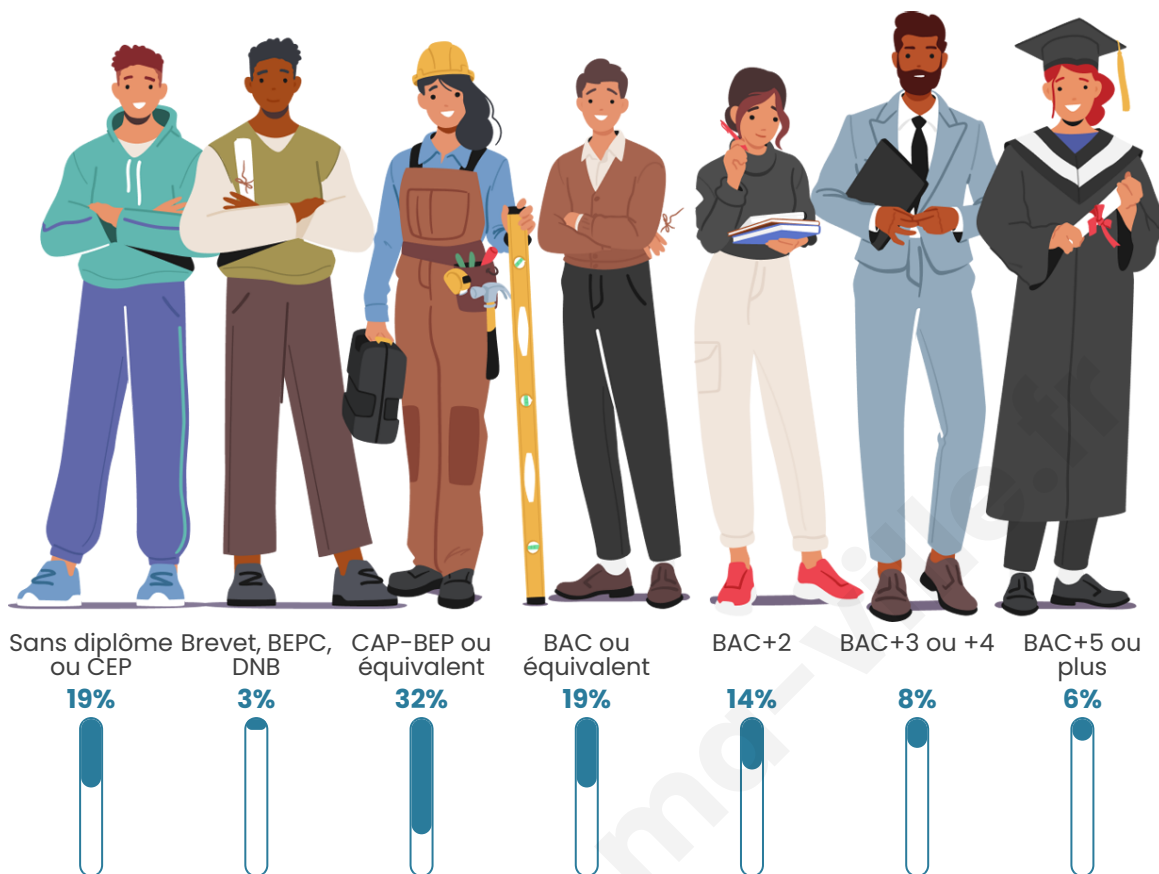

Statistiques sur la population

Nombre d'habitants

312

Age moyen

42 ans

Pop active

57.1%

Taux chômage

Tranche d'âge

Activité professionnelle

Niveau de diplôme

Composition des ménages

Profils électoraux

Premier tour

	Emmanuel MACRON	29.91 %
	Marine LE PEN	28.13 %
	Jean-Luc MÉLENCHON	12.95 %
	Éric ZEMMOUR	12.50 %
	Nicolas DUPONT-AIGNAN	3.57 %
	Anne HIDALGO	3.13 %
	Jean LASSALLE	2.23 %
	Yannick JADOT	2.23 %
	Valérie PÉCRESSE	2.23 %
	Fabien ROUSSEL	1.79 %
	Nathalie ARTHAUD	0.89 %
	Philippe POUTOU	0.45 %