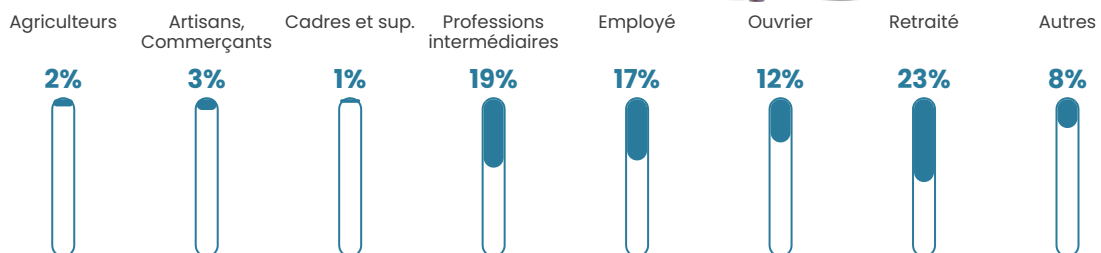

5.2%

Pop densité

52 h/km²

Revenu moyen

25 270 €/an

Evolution du nombre d'habitants

Sources : Institut national de la statistique et des études économiques (insee) selon Les dernières parutions officielles de 2024 portant sur les années 2020, 2021 et 2022.

Tranche d'âge

Activité professionnelle

Niveau de diplôme

Composition des ménages

Profils électoraux

Premier tour

	Emmanuel MACRON	29.91 %
	Marine LE PEN	28.13 %
	Jean-Luc MÉLENCHON	12.95 %
	Éric ZEMMOUR	12.50 %
	Nicolas DUPONT-AIGNAN	3.57 %
	Anne HIDALGO	3.13 %
	Jean LASSALLE	2.23 %
	Yannick JADOT	2.23 %
	Valérie PÉCRESSE	2.23 %
	Fabien ROUSSEL	1.79 %
	Nathalie ARTHAUD	0.89 %
	Philippe POUTOU	0.45 %