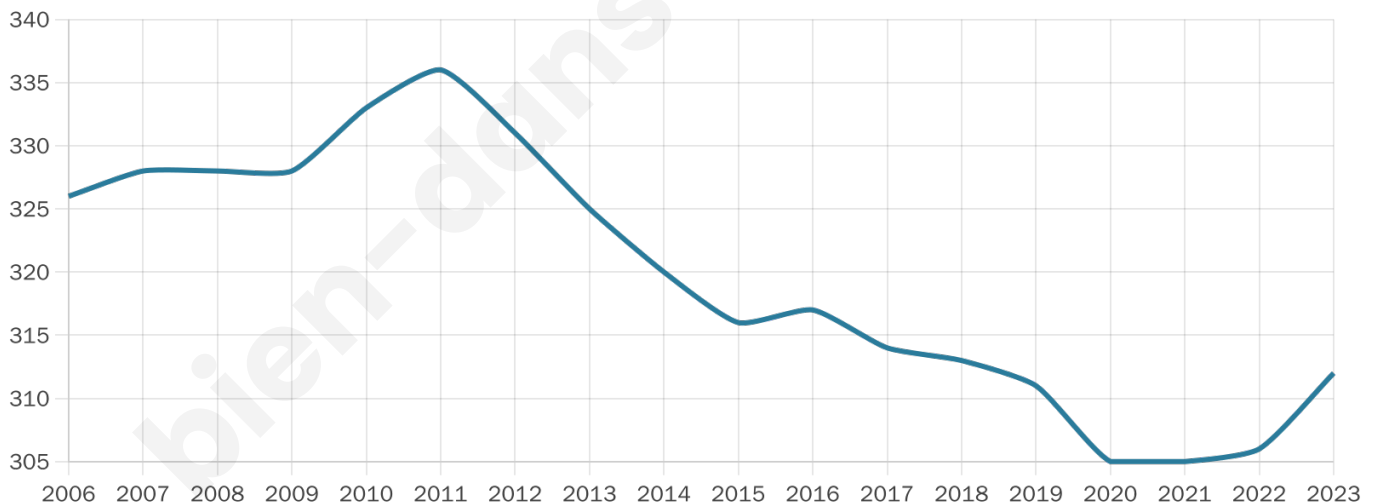

Statistiques sur la population

Nombre d'habitants

312

Age moyen

42 ans

Pop active

57.1%

Taux chômage

5.2%

Pop densité

52 h/km²

Revenu moyen

25 270 €/an

Evolution du nombre d'habitants

Sources : Institut national de la statistique et des études économiques (insee) selon Les dernières parutions officielles de 2024 portant sur les années 2020, 2021 et 2022.

Tranche d'âge

Activité professionnelle

Niveau de diplôme

Composition des ménages

Profils électoraux

Premier tour

	Emmanuel MACRON	29.91 %
	Marine LE PEN	28.13 %
	Jean-Luc MÉLENCHON	12.95 %
	Éric ZEMMOUR	12.50 %
	Nicolas DUPONT-AIGNAN	3.57 %
	Anne HIDALGO	3.13 %
	Jean LASSALLE	2.23 %
	Yannick JADOT	2.23 %
	Valérie PÉCRESSE	2.23 %
	Fabien ROUSSEL	1.79 %
	Nathalie ARTHAUD	0.89 %
	Philippe POUTOU	0.45 %