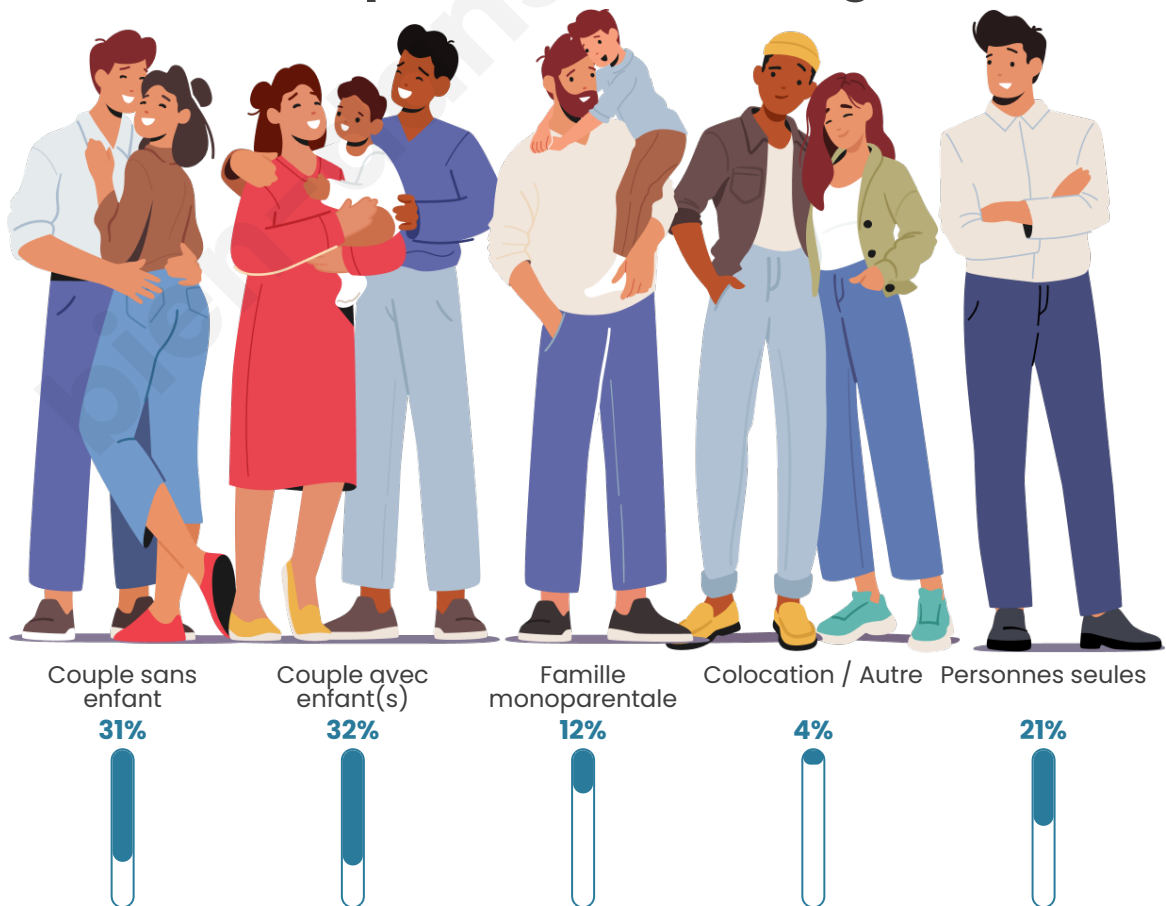

Nombre d'habitants

557

Age moyen

40 ans

Pop active

51%

Taux chômage

8%

Tranche d'âge

Activité professionnelle

Niveau de diplôme

Composition des ménages

Profils électoraux

Premier tour

	Marine LE PEN	39.71 %
	Emmanuel MACRON	16.18 %
	Éric ZEMMOUR	11.18 %
	Jean-Luc MÉLENCHON	10.00 %
	Valérie PÉCRESE	5.88 %
	Jean LASSALLE	5.29 %
	Nicolas DUPONT-AIGNAN	4.71 %
	Yannick JADOT	4.12 %
	Fabien ROUSSEL	2.06 %
	Anne HIDALGO	0.59 %
	Philippe POUTOU	0.29 %
	Nathalie ARTHAUD	0.00 %