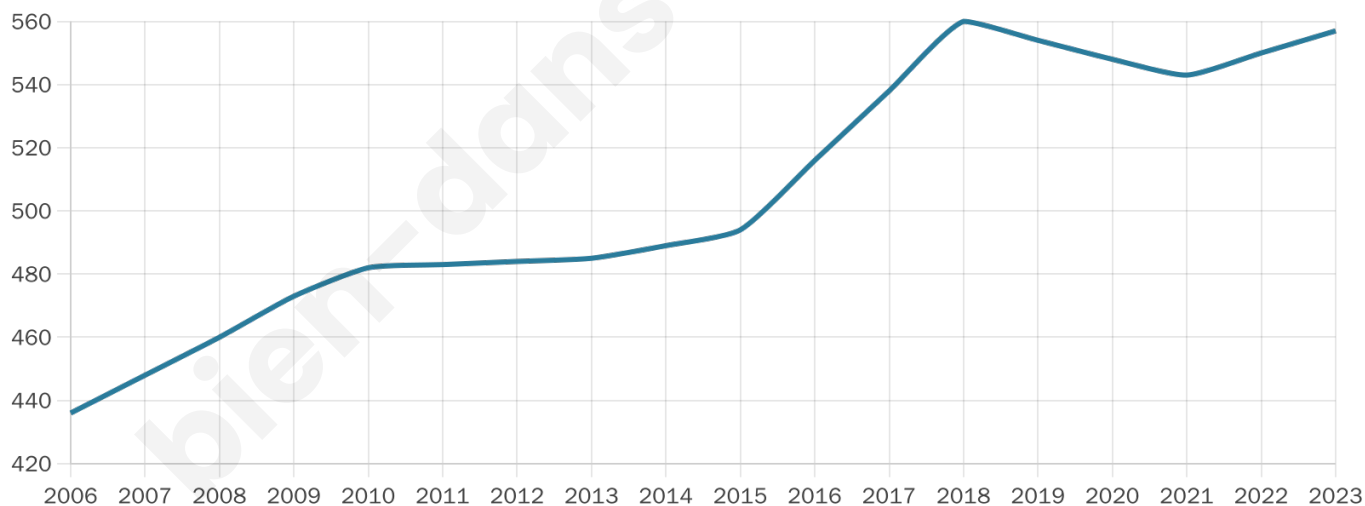

Nombre d'habitants

557

Age moyen

40 ans

Pop active

51%

Taux chômage

8%

Pop densité

46 h/km²

Revenu moyen

22 720 €/an

Evolution du nombre d'habitants

Sources : Institut national de la statistique et des études économiques (insee) selon Les dernières parutions officielles de 2024 portant sur les années 2020, 2021 et 2022.

Tranche d'âge

Activité professionnelle

Niveau de diplôme

Composition des ménages

Profils électoraux

Premier tour

	Marine LE PEN	39.71 %
	Emmanuel MACRON	16.18 %
	Éric ZEMMOUR	11.18 %
	Jean-Luc MÉLENCHON	10.00 %
	Valérie PÉCRESE	5.88 %
	Jean LASSALLE	5.29 %
	Nicolas DUPONT-AIGNAN	4.71 %
	Yannick JADOT	4.12 %
	Fabien ROUSSEL	2.06 %
	Anne HIDALGO	0.59 %
	Philippe POUTOU	0.29 %
	Nathalie ARTHAUD	0.00 %