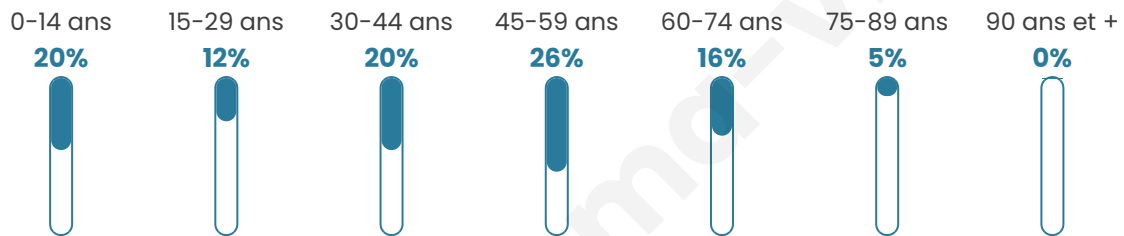

Nombre d'habitants

557

Age moyen

40 ans

Pop active

51%

Taux chômage

8%

Pop densité

46 h/km²

Revenu moyen

22 720 €/an

Evolution du nombre d'habitants

Sources : Institut national de la statistique et des études économiques (insee) selon Les dernières parutions officielles de 2024 portant sur les années 2020, 2021 et 2022.

Tranche d'âge

Activité professionnelle

Niveau de diplôme

Composition des ménages

Profils électoraux

Premier tour

	Marine LE PEN	39.71 %
	Emmanuel MACRON	16.18 %
	Éric ZEMMOUR	11.18 %
	Jean-Luc MÉLENCHON	10.00 %
	Valérie PÉCRESE	5.88 %
	Jean LASSALLE	5.29 %
	Nicolas DUPONT-AIGNAN	4.71 %
	Yannick JADOT	4.12 %
	Fabien ROUSSEL	2.06 %
	Anne HIDALGO	0.59 %
	Philippe POUTOU	0.29 %
	Nathalie ARTHAUD	0.00 %