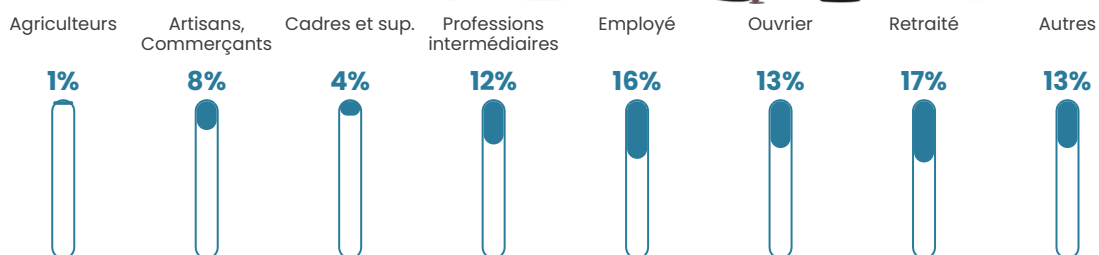

Pop densité

46 h/km²

Revenu moyen

22 720 €/an

Evolution du nombre d'habitants

Sources : Institut national de la statistique et des études économiques (insee) selon Les dernières parutions officielles de 2024 portant sur les années 2020, 2021 et 2022.

Tranche d'âge

Activité professionnelle

Niveau de diplôme

Composition des ménages

Profils électoraux

Premier tour

	Marine LE PEN	39.71 %
	Emmanuel MACRON	16.18 %
	Éric ZEMMOUR	11.18 %
	Jean-Luc MÉLENCHON	10.00 %
	Valérie PÉCRESE	5.88 %
	Jean LASSALLE	5.29 %
	Nicolas DUPONT-AIGNAN	4.71 %
	Yannick JADOT	4.12 %
	Fabien ROUSSEL	2.06 %
	Anne HIDALGO	0.59 %
	Philippe POUTOU	0.29 %
	Nathalie ARTHAUD	0.00 %