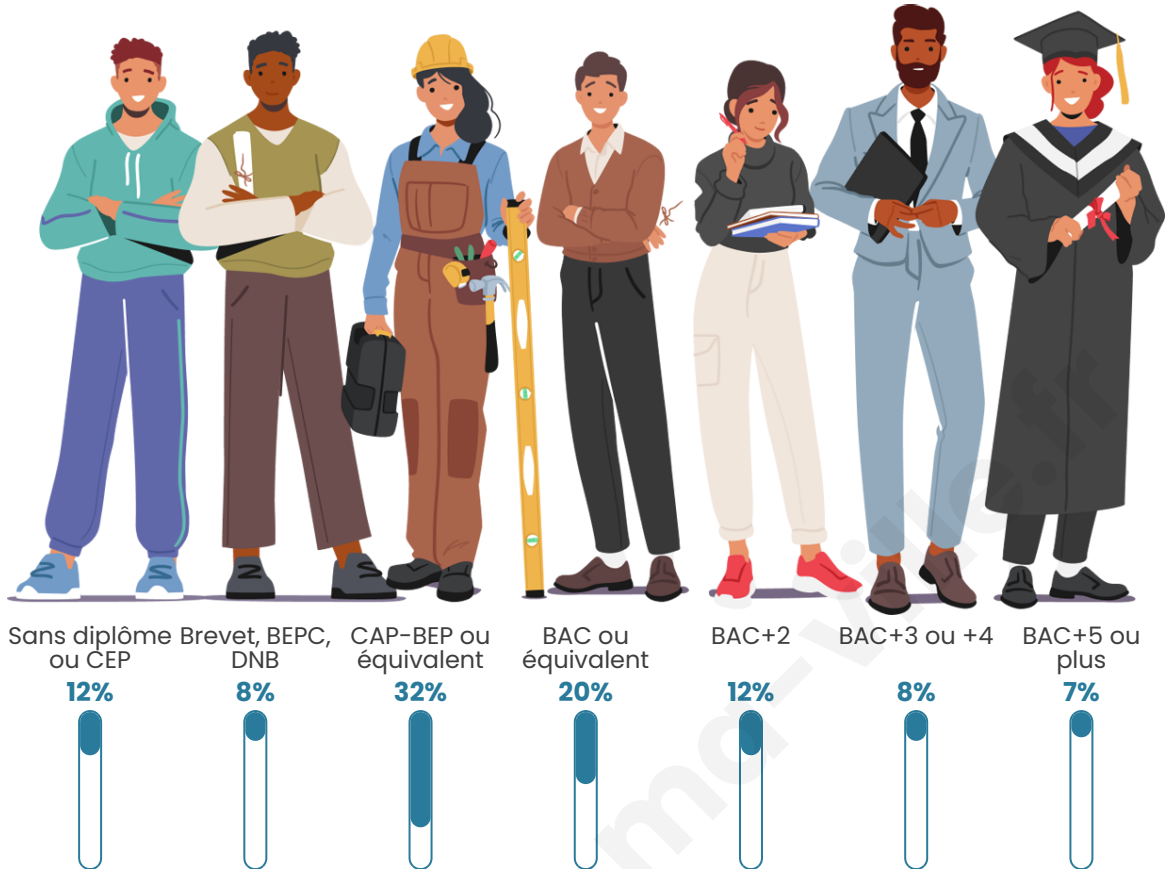

Nombre d'habitants

557

Age moyen

40 ans

Pop active

51%

Taux chômage

8%

Pop densité

46 h/km²

Revenu moyen

22 720 €/an

Evolution du nombre d'habitants

Sources : Institut national de la statistique et des études économiques (insee) selon Les dernières parutions officielles de 2024 portant sur les années 2020, 2021 et 2022.

Tranche d'âge

Activité professionnelle

Niveau de diplôme

Composition des ménages

Profils électoraux

Premier tour

	Marine LE PEN	39.71 %
	Emmanuel MACRON	16.18 %
	Éric ZEMMOUR	11.18 %
	Jean-Luc MÉLENCHON	10.00 %
	Valérie PÉCRESE	5.88 %
	Jean LASSALLE	5.29 %
	Nicolas DUPONT-AIGNAN	4.71 %
	Yannick JADOT	4.12 %
	Fabien ROUSSEL	2.06 %
	Anne HIDALGO	0.59 %
	Philippe POUTOU	0.29 %
	Nathalie ARTHAUD	0.00 %