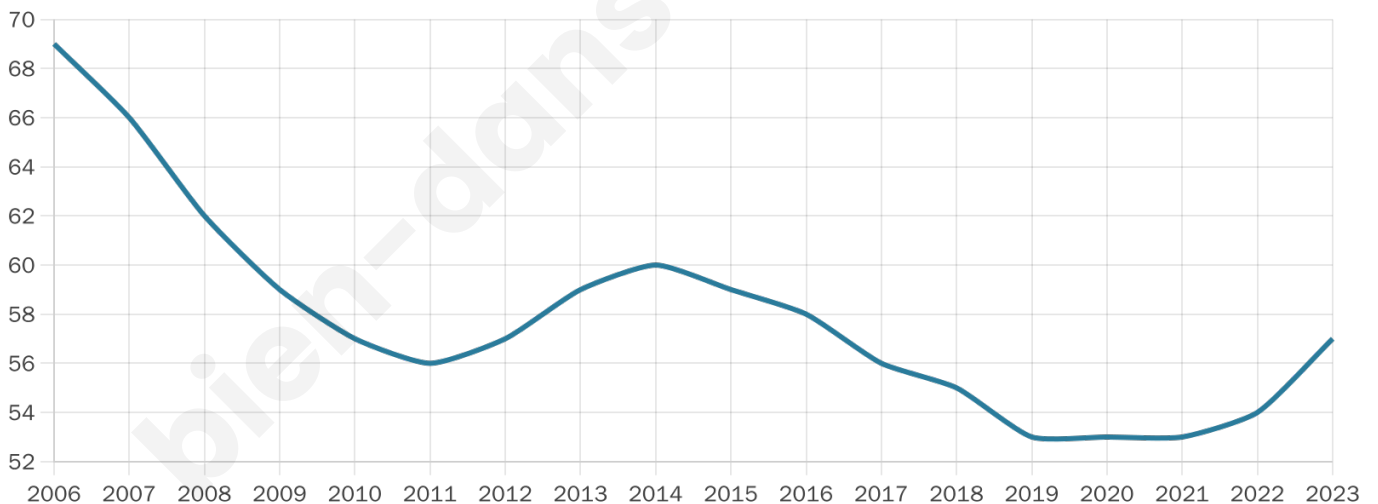

43 ans

Pop active

56.1%

Taux chômage

7.5%

Pop densité

10 h/km²

Revenu moyen

NC

Evolution du nombre d'habitants

Sources : Institut national de la statistique et des études économiques (insee) selon Les dernières parutions officielles de 2024 portant sur les années 2020, 2021 et 2022.