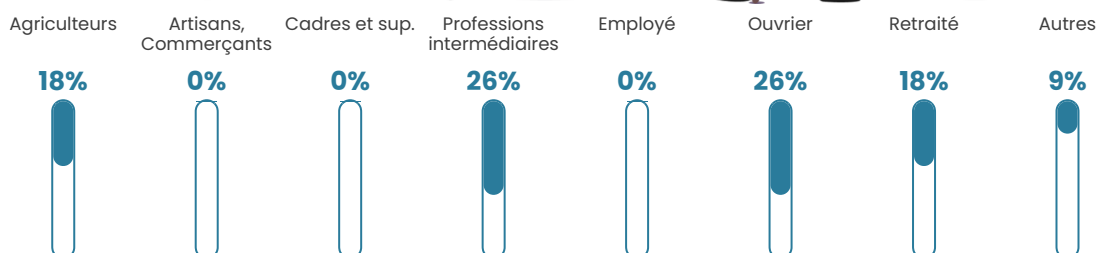

NC

Evolution du nombre d'habitants

Sources : Institut national de la statistique et des études économiques (insee) selon Les dernières parutions officielles de 2024 portant sur les années 2020, 2021 et 2022.

Tranche d'âge

Activité professionnelle

Niveau de diplôme

Composition des ménages

Profils électoraux

Premier tour

	Marine LE PEN	26.47 %
	Emmanuel MACRON	23.53 %
	Valérie PÉCRESSÉ	17.65 %
	Éric ZEMMOUR	8.82 %
	Jean LASSALLE	5.88 %
	Jean-Luc MÉLENCHON	5.88 %
	Yannick JADOT	5.88 %
	Fabien ROUSSEL	2.94 %
	Nicolas DUPONT- AIGNAN	2.94 %
	Nathalie ARTHAUD	0.00 %
	Anne HIDALGO	0.00 %
	Philippe POUTOU	0.00 %