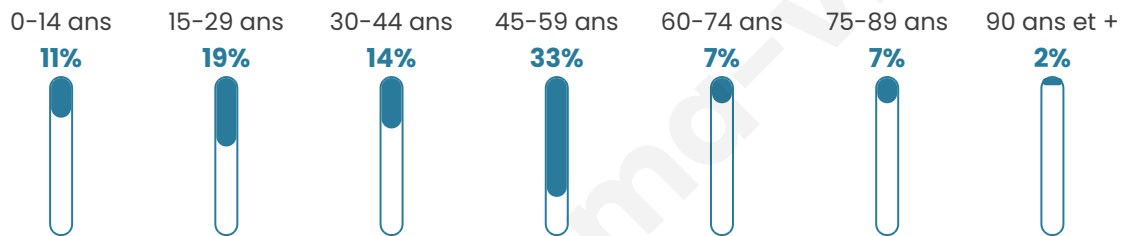

43 ans

Pop active

56.1%

Taux chômage

7.5%

Pop densité

10 h/km²

Revenu moyen

NC

Evolution du nombre d'habitants

Sources : Institut national de la statistique et des études économiques (insee) selon Les dernières parutions officielles de 2024 portant sur les années 2020, 2021 et 2022.

Tranche d'âge

Activité professionnelle

Niveau de diplôme

Composition des ménages

Profils électoraux

Premier tour

	Marine LE PEN	26.47 %
	Emmanuel MACRON	23.53 %
	Valérie PÉCRESSÉ	17.65 %
	Éric ZEMMOUR	8.82 %
	Jean LASSALLE	5.88 %
	Jean-Luc MÉLENCHON	5.88 %
	Yannick JADOT	5.88 %
	Fabien ROUSSEL	2.94 %
	Nicolas DUPONT- AIGNAN	2.94 %
	Nathalie ARTHAUD	0.00 %
	Anne HIDALGO	0.00 %
	Philippe POUTOU	0.00 %