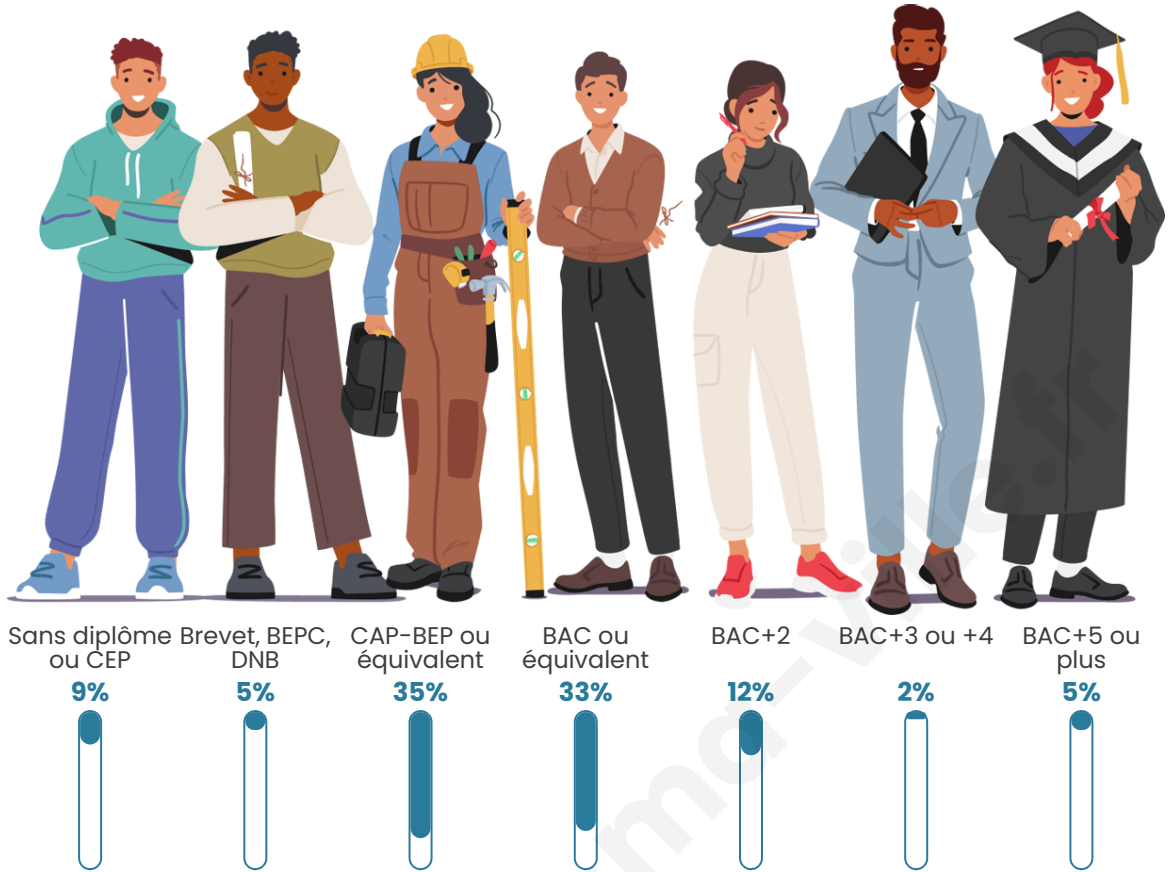

Tranche d'âge

Activité professionnelle

Niveau de diplôme

Composition des ménages

Profils électoraux

Premier tour

	Marine LE PEN	26.47 %
	Emmanuel MACRON	23.53 %
	Valérie PÉCRESSÉ	17.65 %
	Éric ZEMMOUR	8.82 %
	Jean LASSALLE	5.88 %
	Jean-Luc MÉLENCHON	5.88 %
	Yannick JADOT	5.88 %
	Fabien ROUSSEL	2.94 %
	Nicolas DUPONT- AIGNAN	2.94 %
	Nathalie ARTHAUD	0.00 %
	Anne HIDALGO	0.00 %
	Philippe POUTOU	0.00 %